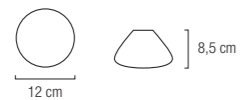

Trento

1 L Cristal

1 x led G9 cerámica 5W
400 Lm (incluida)

1 L Fumé

1 x led G9 cerámica 5W
400 Lm (incluida)