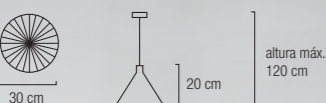

---

1 L

Cristal ambar claro
Florón metálico
Portalámparas de plástico E27 Máx. 60W CE
Cable de fábrica de 1m
Florón/base techo Ø 10 x 2,5 cm

30 cm

20 cm

altura máx.

120 cm