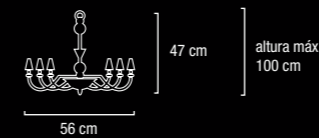

3 L

3 x E 14 Máx. 40W (no incluidas)