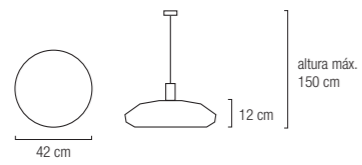

D 42

Metal. 1 x E27

COLORES