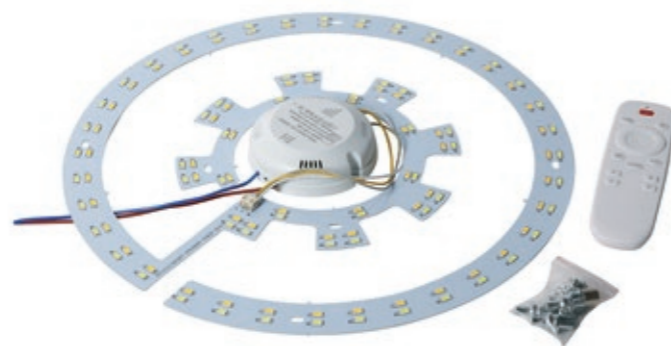

Lens 36W

Placa base de led + Driver
+ Mando a distancia + Tornillos
magnéticos para sujeción.
Para sustituir luminarias
fluorescentes, halógenas, etc.
(Regulable en intensidad
y en temperatura
3000K - 4000K - 6000K)
36W
25000 h. 4.320 Lm

Ø 380 mm