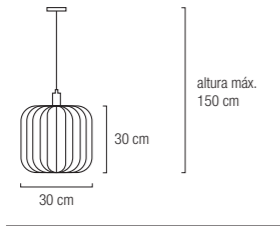

Kiev

1 L

Metal negro y cobre mate
1 x E27