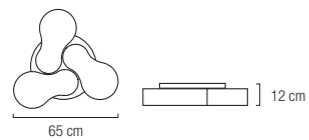

# Leeds

**3 L**

LED 36W 4320 Lm

Para todos los modelos, led en 3 posiciones: luz cálida 2700k, luz blanca 4000k y luz fría 6000k.

**4 L**

LED 48W 5760 Lm

**6 L**

LED 72W 8640 Lm