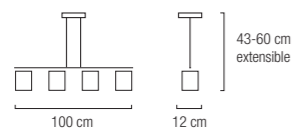

4 L

4 x E27 Máx. 60W