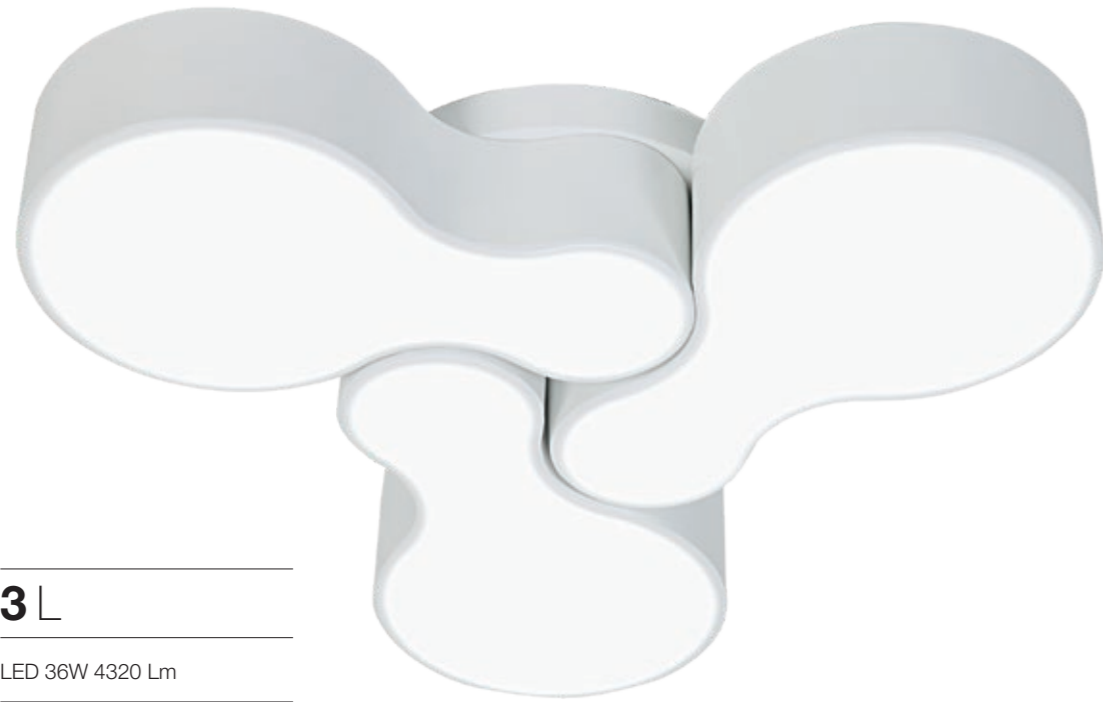

Leeds

3 L

LED 36W 4320 Lm

Para todos los modelos, led en 3 posiciones: luz cálida 2700k, luz blanca 4000k y luz fría 6000k.