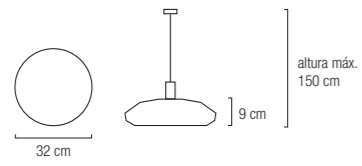

D 32

Metal. 1 x E27