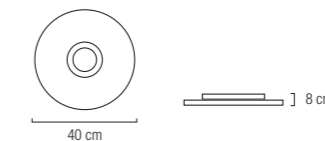

D 40

LED 24W + 3W RGB Sanna led chip
1560 Lm

- Regulable 24W led 4000K
- RGB color iluminado en toda la superficie del difusor