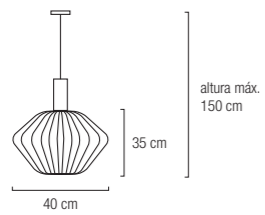

# Odessa

**D 30**

Metal blanco  
1 x E27

**D 40**

Metal blanco  
1 x E27