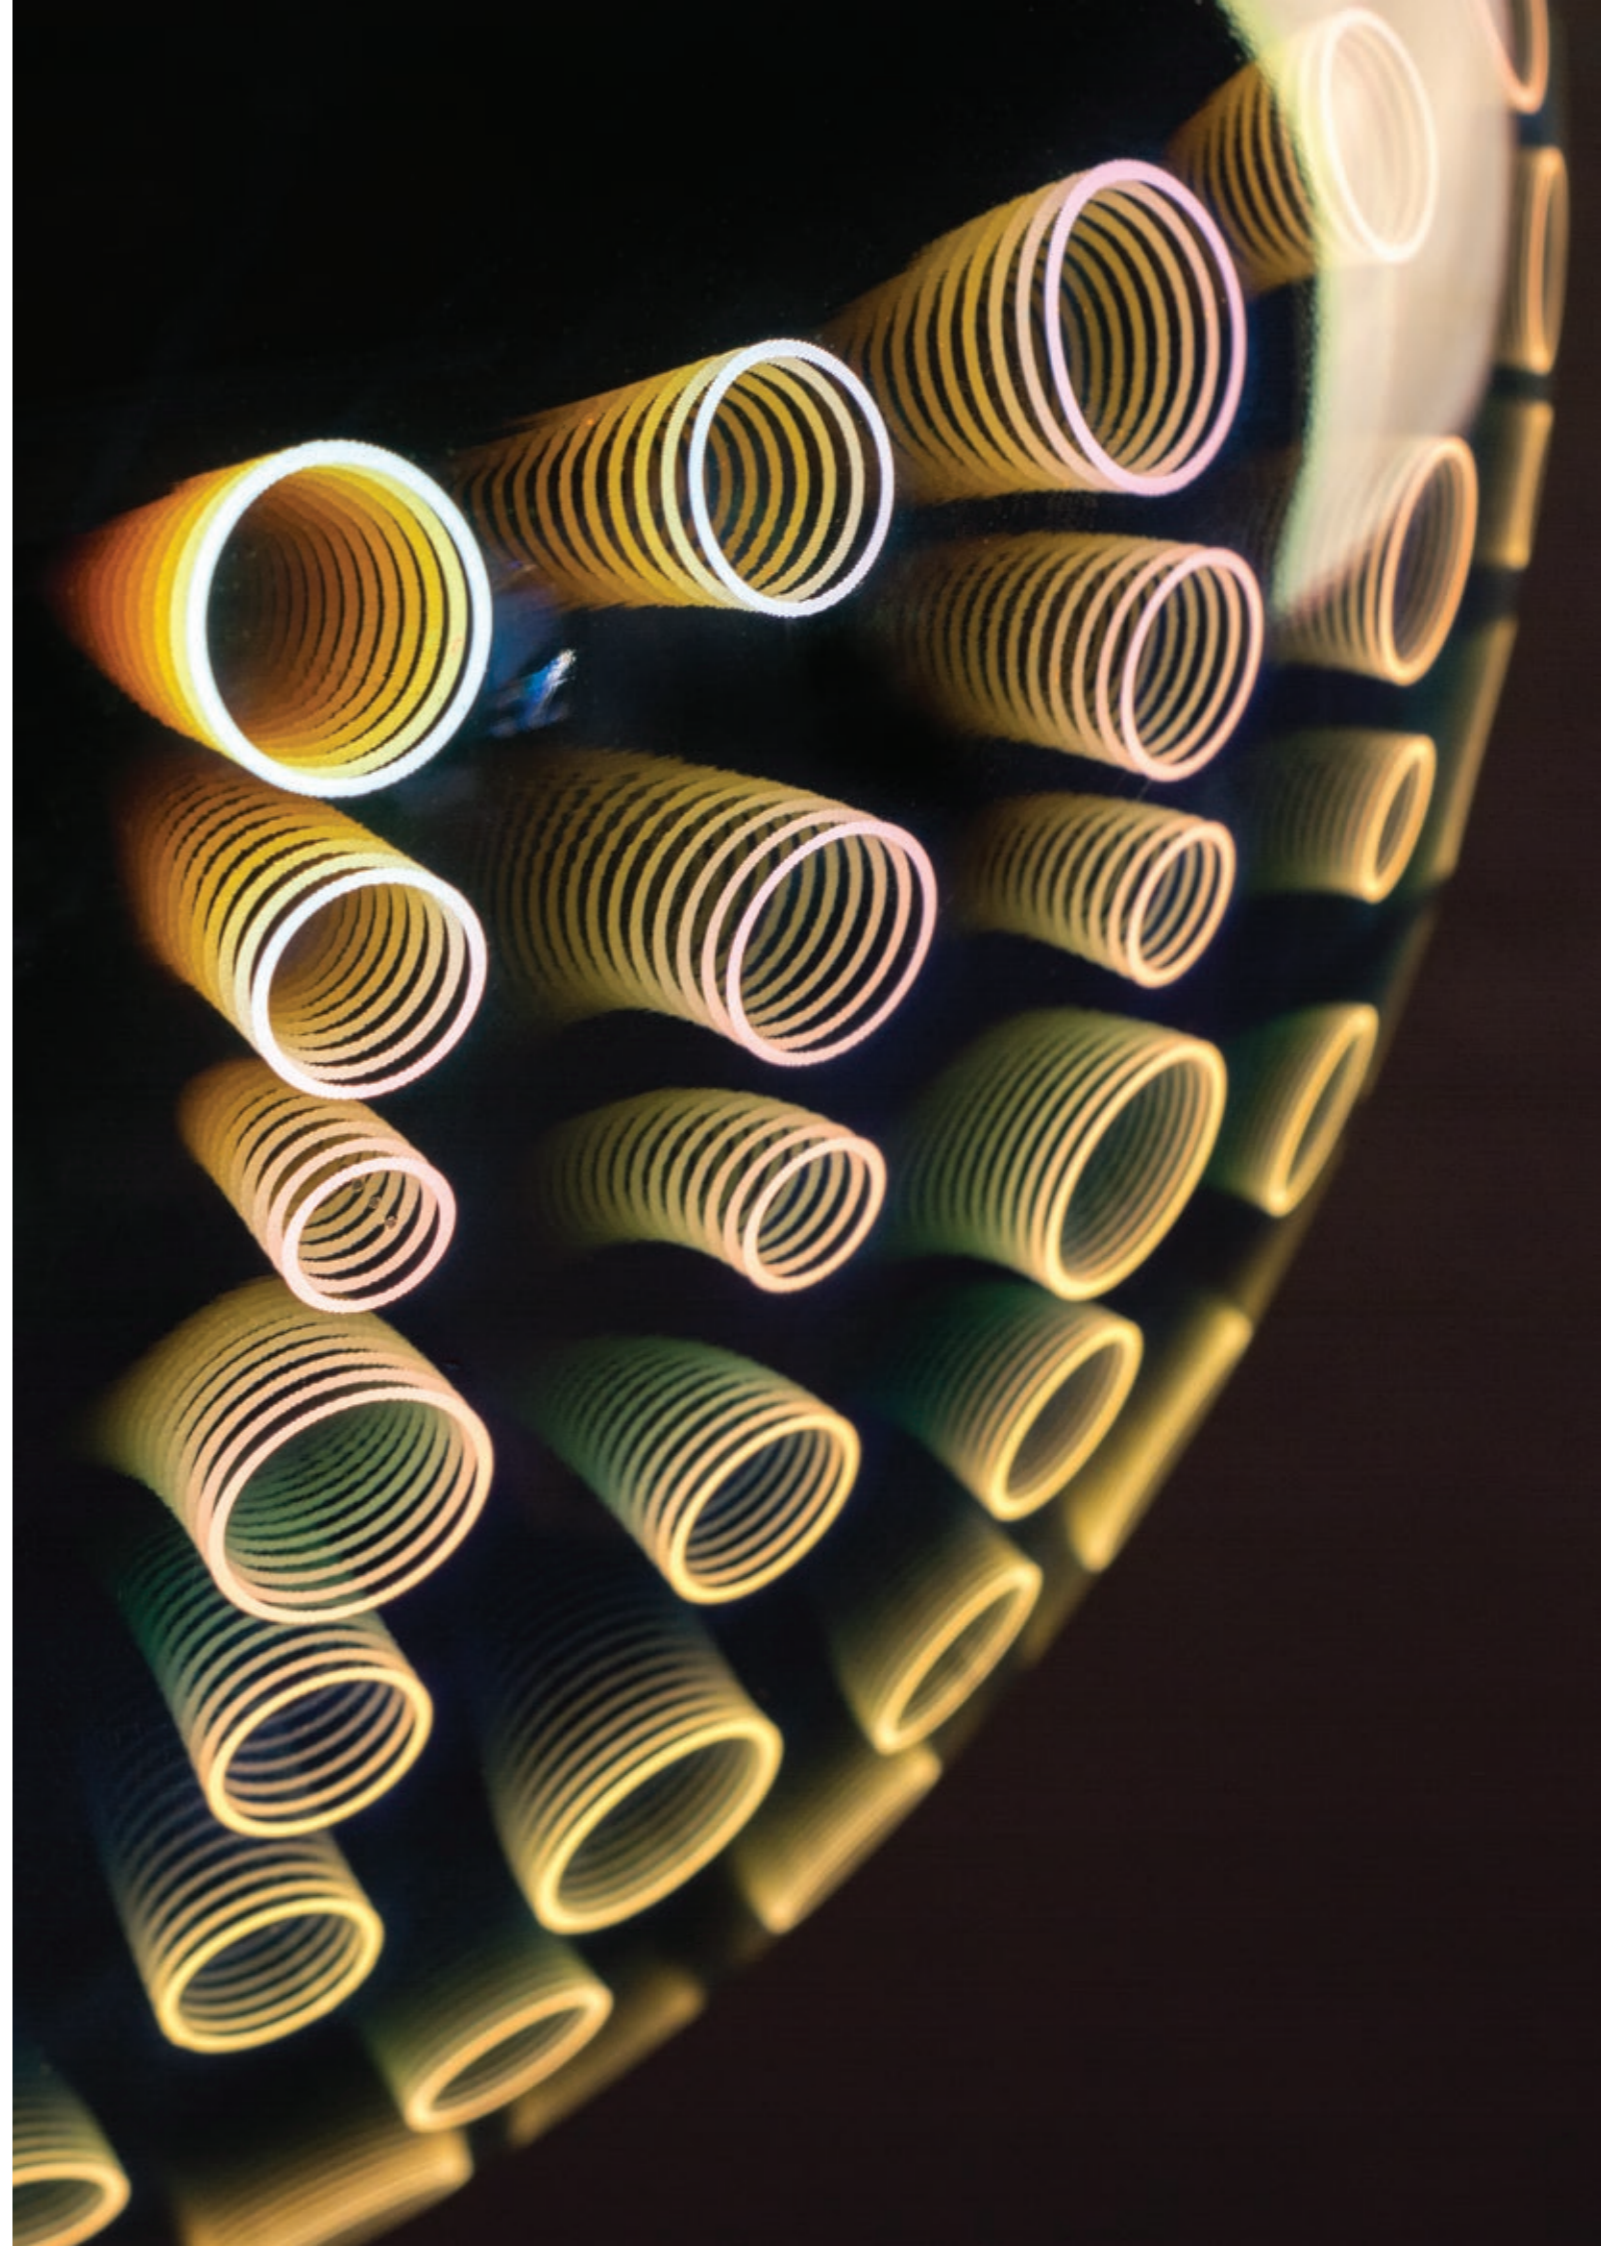

# Foggia

1 L

Vidrio cromado con efecto 3D  
1 x E27 Máx. 40W  
CE Standard