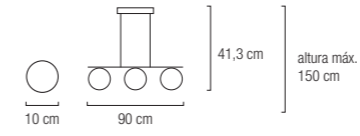

3 L

3 x E27
Latón envejecido