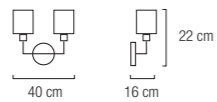

1 L/AP

1 x E27 Máx. 60W