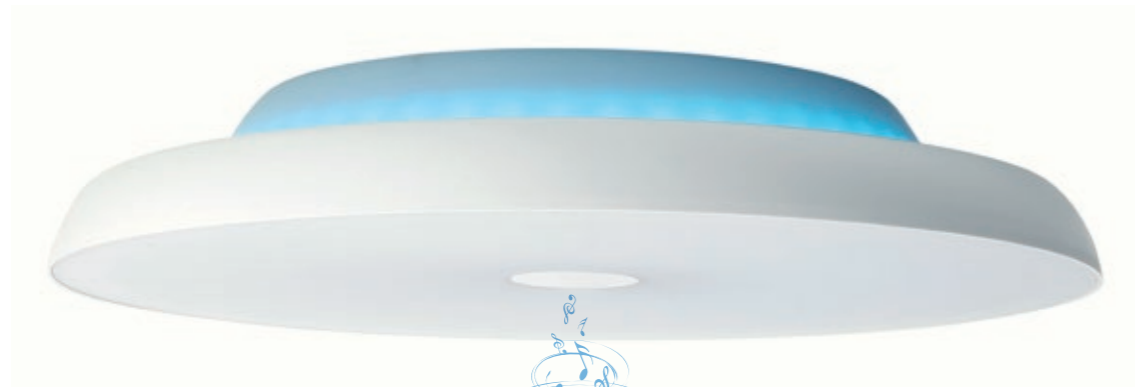

Kattegat

D 40

LED 36W + 9,6W 2400 Lm
Con Bluetooth
LED 9,6W RGB parte trasera
(efecto luminoso en techo)
Regulable LED 36W y regulable
de 2700K a 6500K

D 50

LED 48W + 9,6W 2880 Lm
Con Bluetooth
LED 9,6W RGB parte trasera
(efecto luminoso en techo)
Regulable LED 48W y regulable
de 2700K a 6500K

Mando a distancia, para regular intensidad y temperatura de la luz blanca, cambiar la luz de color superior, y controlar la reproducción de la música una vez vinculado/enlazado el dispositivo vía bluetooth. Mantiene memoria.

D 60

LED 72W + 9,6W 4320 Lm
Con Bluetooth
LED 9,6W RGB parte trasera
(efecto luminoso en techo)
Regulable LED 72W y regulable
de 2700K a 6500K