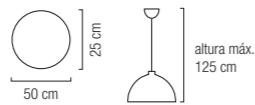

D 50

Aluminio
Portalámparas E27 Máx. 60W