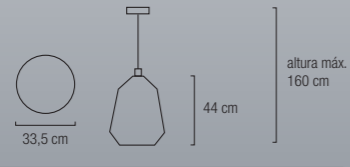

Kolding

1 L

Acrílico
1 × E27 Máx. 60W
Florón/base techo Ø 12 x 2 cm