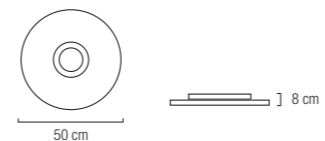

Galway

D 50

36W + 9,6W 2160 Lm
Regulable mediante App
Mando a distancia
Altavoz 2 x 5W

Cannes

D 80

LED 72W + 3W RGB Sanna led chip
4680 Lm

- Control RGB 3W LED
- Regulable 72W led, de 2700K a 6500K
- RGB color iluminado solo en el aro interior que rodea el altavoz central del difusor.

D 60

LED 48W + 3W RGB Sanna led chip
3120 Lm

- Regulable 48W led, de 2700K a 6500K
- RGB color iluminado solo en el aro interior que rodea el altavoz central del difusor

D 50

LED 36W + 3W RGB Sanna led chip
2340 Lm

- Regulable 36W led 4000K
- RGB color iluminado en toda la superficie del difusor

Altavoz incorporado (5W)
Reproduce música vía Bluetooth
(control vía APP iOS y Android iLight pro o i-Lamp)

D 40

LED 24W + 3W RGB Sanna led chip
1560 Lm

- Regulable 24W led 4000K
- RGB color iluminado en toda la superficie del difusor

Mando a distancia, para regular intensidad y temperatura de la luz blanca, cambiar la luz de color superior, y controlar la reproducción de la música una vez vinculado/enlazado el dispositivo vía bluetooth. Mantiene memoria.