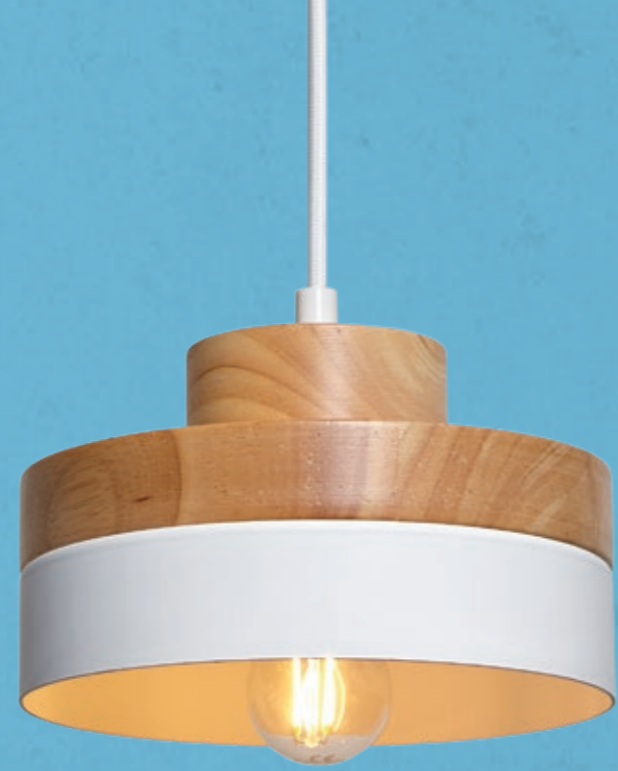

# Avignon

1 L

**Pantalla metal mate blanco y madera**  
 Portalámparas E27  
 Certificado CE  
 Florón/base techo Ø 10 x 2,5 cm