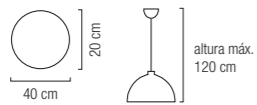

D 40

Aluminio
Portalámparas E27 Máx. 60W