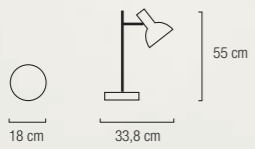

1 L/M

Metal blanco mate
Madera fresno natural
2 x E14 (Máx. 40W)
Bombillas no incluidas