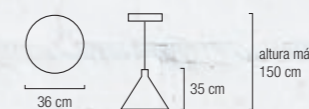

1 L Plata

Aluminio + piel
1 x E27 Máx. 60W
Florón/base techo Ø 10,5 x 2,5 cm