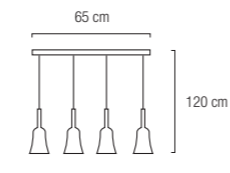

4 L

Metal
4 × led G9 Máx. 28W