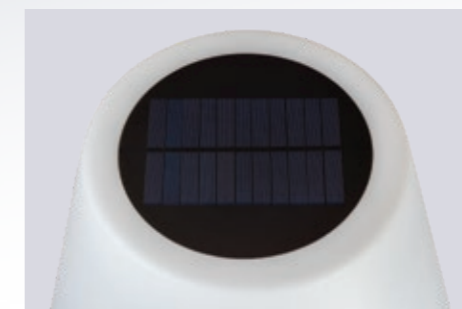

## 1 L/S

1W 45Lm (SOLAR + USB)  
 RGB multicolor - IP44  
 Mando a distancia  
 2 altavoces x 5W - Bluetooth  
 Altura regulable, la barra  
 se compone de tres partes

Ver video.

Mando a distancia, para regular intensidad y temperatura de la luz blanca, cambiar la luz de color superior, y controlar la reproducción de la música una vez vinculado/enlazado el dispositivo vía bluetooth.