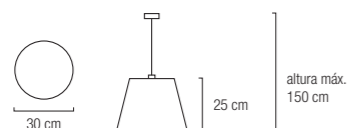

# Grasse

---

**1 L**

---

Pantalla metal blanco mate  
E27 portalámpara  
Certificado **CE**  
Florón/base techo  $\varnothing$  10 x 2,5 cm

---