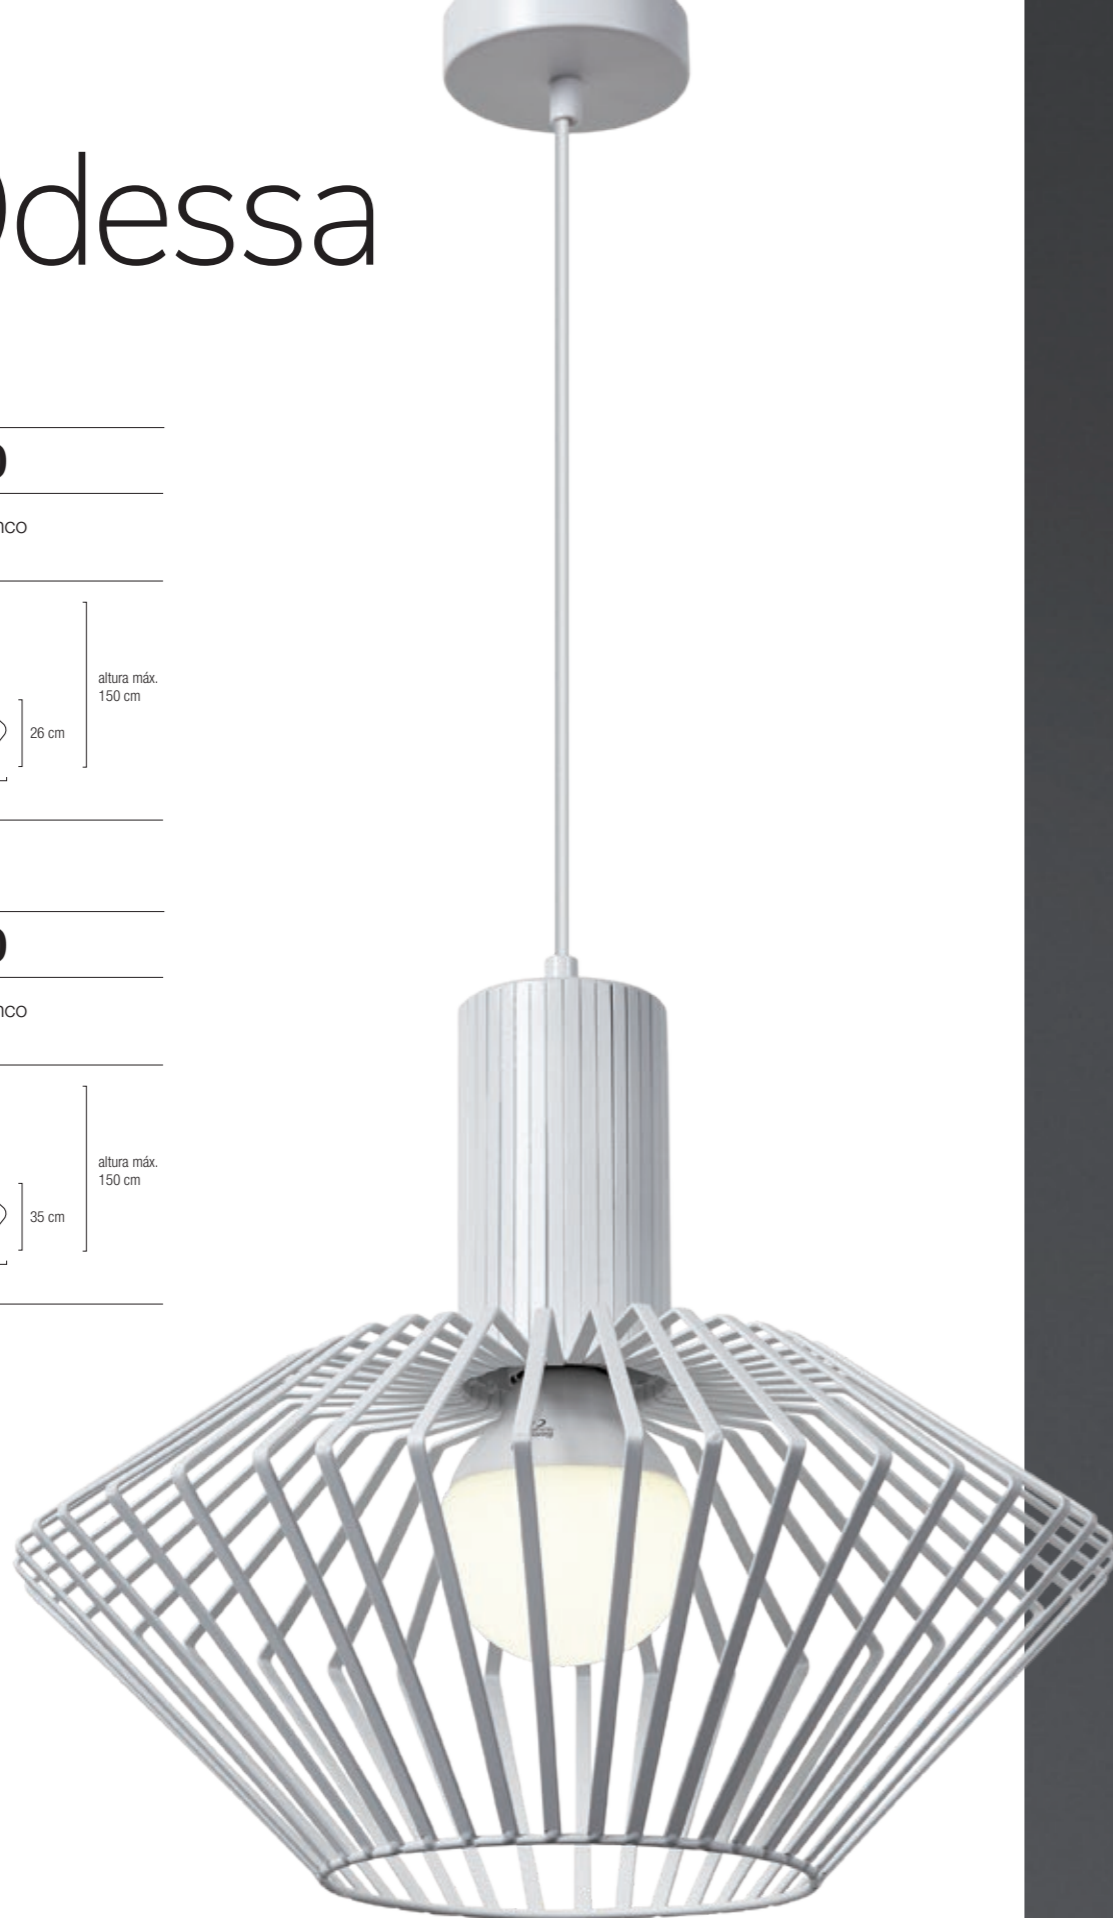

# Odessa

**D 30**

Metal blanco  
1 x E27

**D 40**

Metal blanco  
1 x E27

# Corfú

1 L

Metal negro mate  
E27 portalámpara certificado CE