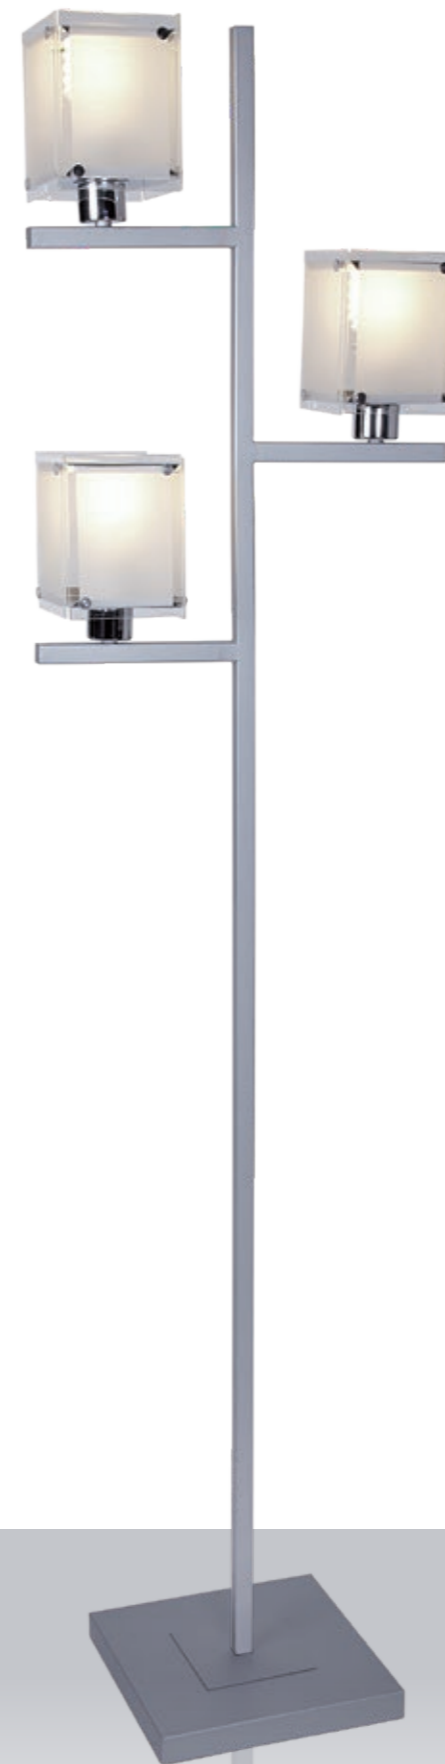

3 L/S

3 x E27 Máx. 60W