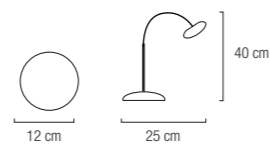

1 L/M

1 x LED SMD 5W
400 Lm
Luz cálida (3000K RA 80)
Largo cable 160 cm