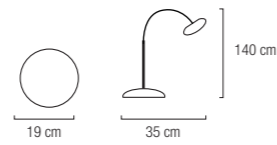

1 L/P

1 x LED SMD 10W
800 Lm
Luz cálida (3000K RA 80)
Largo cable 175 cm