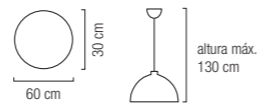

D 60

Aluminio
Portalámparas E27 Máx. 60W