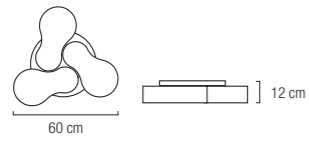

Leeds

3 L

LED 36W 4320 Lm

Para todos los modelos, led en 3 posiciones: luz cálida 2700k, luz blanca 4000k y luz fría 6000k.

4 L

LED 48W 5760 Lm

6 L

LED 72W 8640 Lm

Zagreb

D 26

Plafón acrílico PMMA + Aluminio
CRI > 80, PF > 0.5
LED 20W 1340 Lm
30000 h. RA80 IP20
Luz día 4000K

D 39

Plafón acrílico PMMA + Aluminio
CRI > 80, PF > 0.5
LED 24W 1600 Lm
30000 h. RA80 IP20
Luz día 4000K

Plafón LED disponible en dos tamaños, armazón de aluminio y pantalla acrílica de alta calidad PMMA.

Salzburg

2 L

Color blanco
1 x LED 12W (Base) + 1,5W. (Lector)
3000K 1200 Lm (con interruptor)