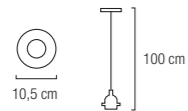

Mostar

1 L

Portalámparas de cerámica E27
Florón de cerámica
Cable tipo cordón de 1 m
Florón/base techo Ø 10,5 x 3 cm

COLORES