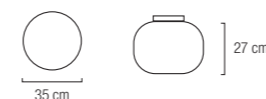

3 L/PL

Vidrio blanco con metal cromado
3 x E27 Máx. 60W
Florón/base techo Ø 15 x 2,5 cm