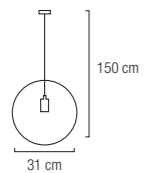

Corfú

1 L

Metal negro mate
E27 portalámpara certificado CE