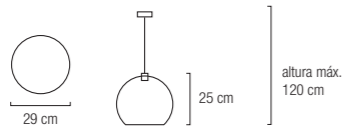

Foggia

1 L

Vidrio cromado con efecto 3D
1 x E27 Máx. 40W
CE Standard