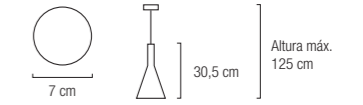

1 S

Cromo - Níquel