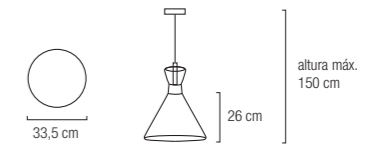

1 L Cristal fumé

Colgante de cristal fumé
1 x E27 Máx. 40W