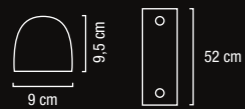

# Alborg

**1 L**

Vidrio  
1 x E27 Máx. 40W

**3 L**

Vidrio  
3 x E27 Máx. 40W

**2 L**

Vidrio  
2 x E27 Máx. 40W