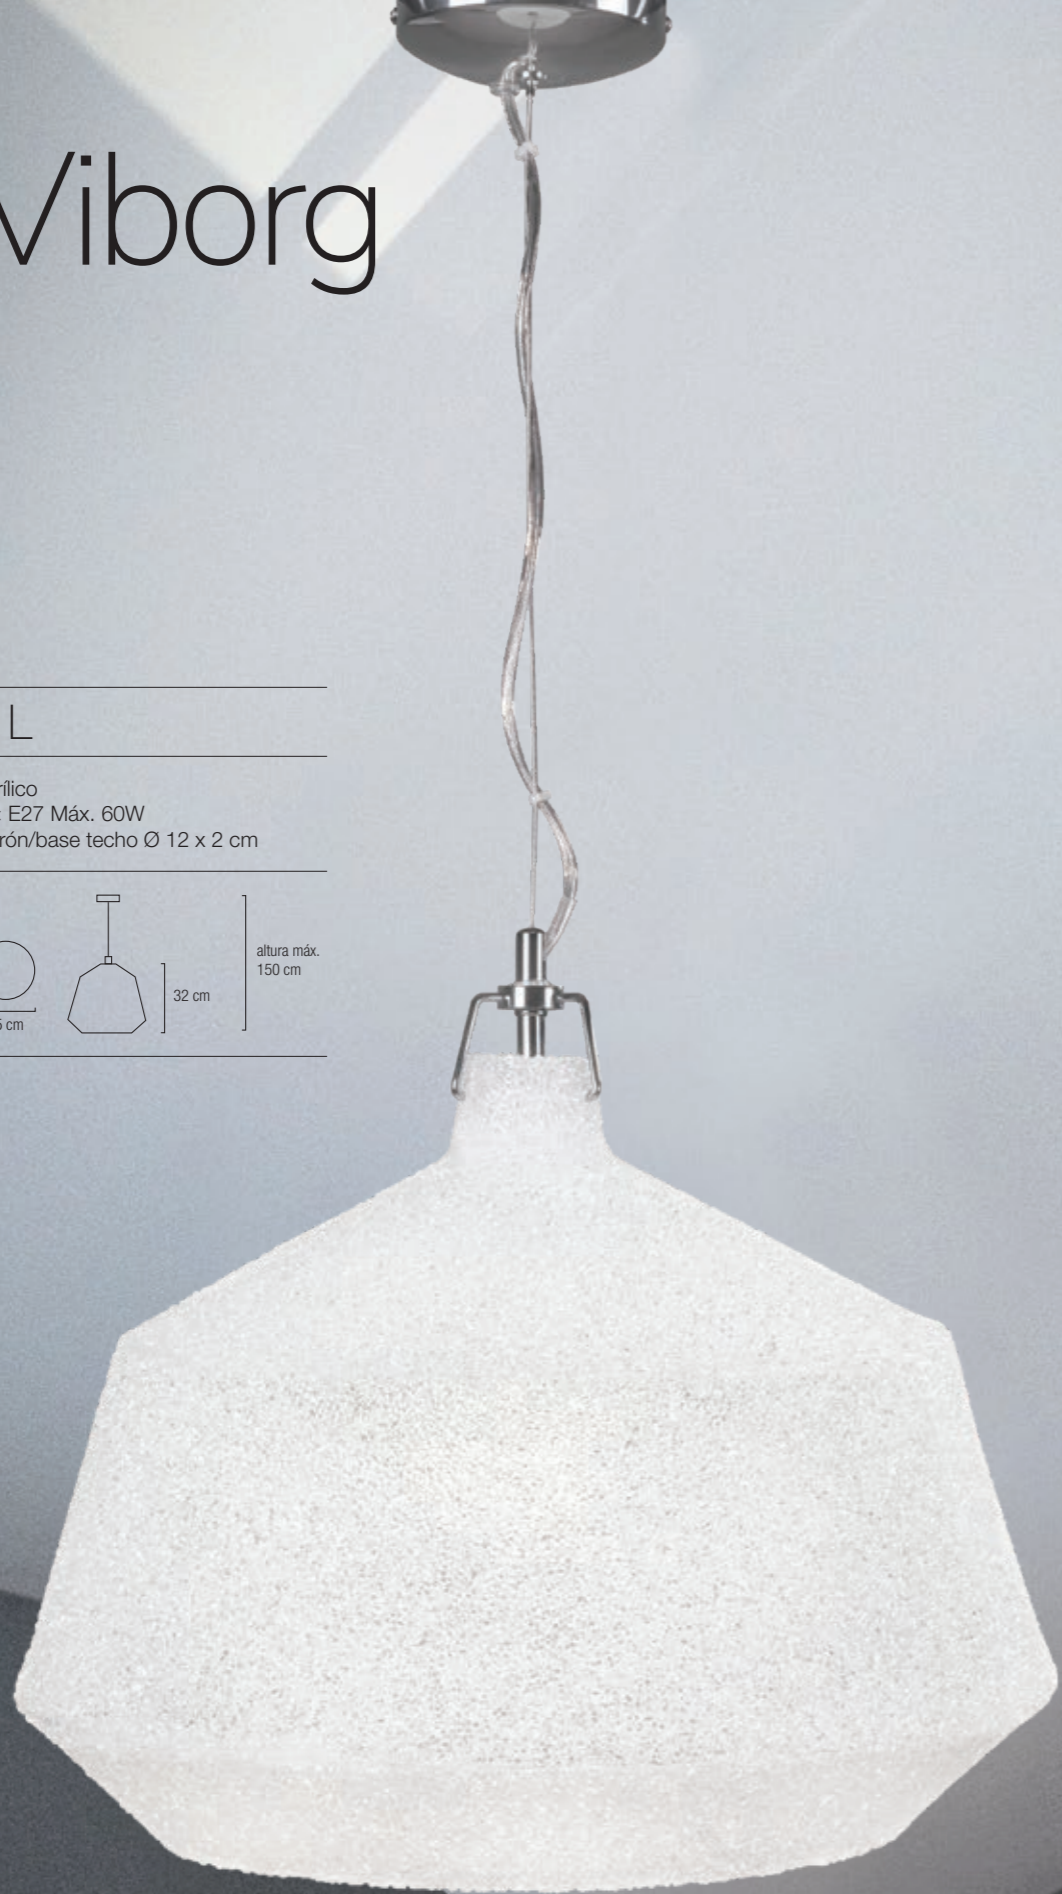

Viborg

1 L

Acrílico
1 x E27 Máx. 60W
Florón/base techo Ø 12 x 2 cm