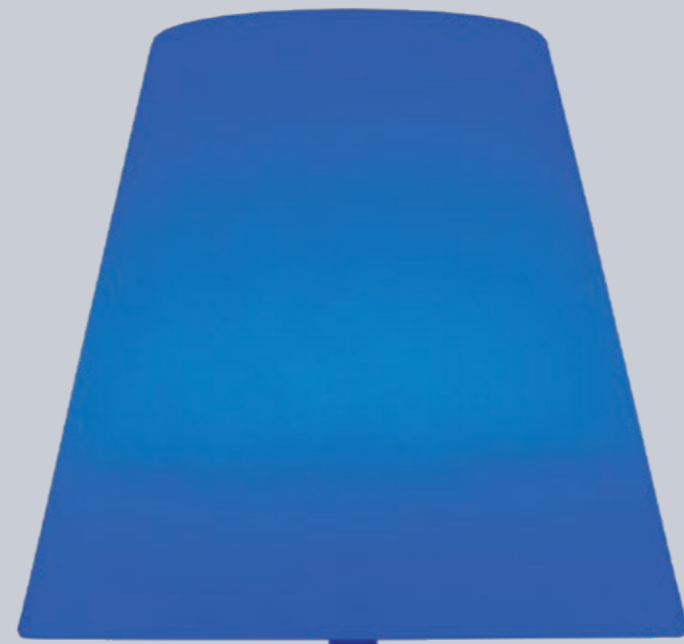

Balos

1 L/S

1W 45Lm (SOLAR + USB)
RGB multicolor - IP44
Mando a distancia
2 altavoces x 5W - Bluetooth
Altura regulable, la barra
se compone de tres partes

Ver video.

Mando a distancia, para regular intensidad y temperatura de la luz blanca, cambiar la luz de color superior, y controlar la reproducción de la música una vez vinculado/enlazado el dispositivo vía bluetooth.