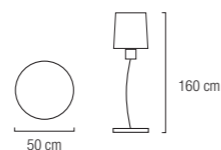

1 L/S

1 x E27 Máx. 60W