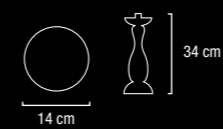

1 L/M

1 x E 27 Máx. 40W (no incluidas)