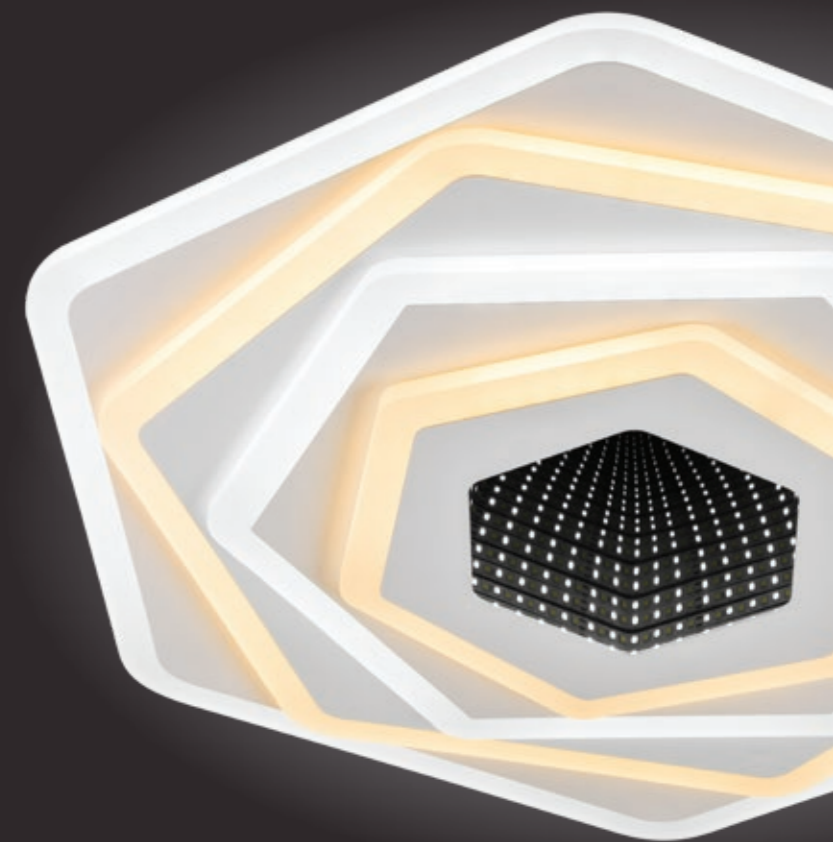

## 80 PL

375W 17062 Lm  
 3000 - 5700K  
 Efecto 3D en parte central  
 Regulable con mando a distancia  
 Mantiene memoria

Ver video.

Descargar APP.