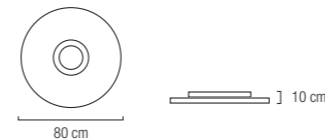

D 80

LED 72W + 3W RGB Sanna led chip
4680 Lm

- Control RGB 3W LED
- Regulable 72W led, de 2700K a 6500K
- RGB color iluminado solo en el aro interior que rodea el altavoz central del difusor.

D 60

LED 48W + 3W RGB Sanna led chip
3120 Lm

- Regulable 48W led, de 2700K a 6500K
- RGB color iluminado solo en el aro interior que rodea el altavoz central del difusor