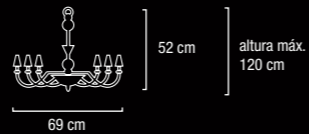

# Friburg

**6 L**

Disponible en Níquel o Oro

6 x E14 Máx. 40W (no incluidas)  
Florón/base techo Ø 11 x 5,5 cm

**8 L**

Disponible en Níquel o Oro

8 x E14 Máx. 40W (no incluidas)  
Florón/base techo Ø 11 x 5,5 cm