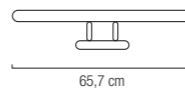

18 W

Aplique de baño
Ajustable IP44
Difusor acrílico PC con armazón
de aluminio cromado
1 x LED, 2835, 18W 4000K 1750 Lm
Cabeza rotatoria