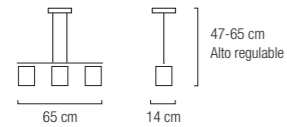

Gante

3 L

3 x E27 Máx. 60W

2 L/AP

2 x E27 Máx. 60W