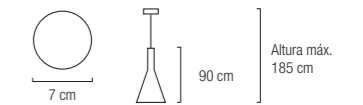

1 L

Cromo - Níquel