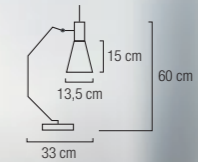

1 L Cristal

Sobremesa con tulipa de cristal transparente
1 x E14 Máx. 40W