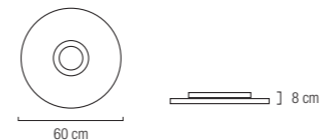

D 50

LED 36W + 3W RGB Sanna led chip
2340 Lm

- Regulable 36W led 4000K
- RGB color iluminado en toda la superficie del difusor