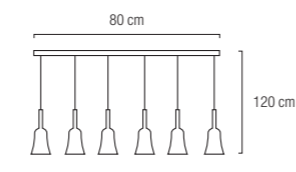

# Derby

**4 L**

Metal  
4 × led G9 Máx. 28W

**6 L**

Metal  
6 × led G9 Máx. 28W