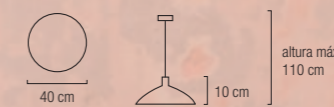

1 L/L

Metal
Portalámparas E27 Máx. 60W
Florón/base techo Ø 10 x 2 cm