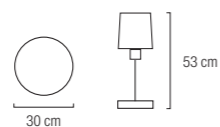

1 L/MG

1 x E27 Máx. 60W