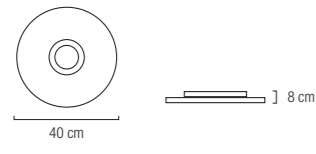

Kattegat

D 40

LED 36W + 9,6W 2400 Lm
Con Bluetooth
LED 9,6W RGB parte trasera
(efecto luminoso en techo)
Regulable LED 36W y regulable
de 2700K a 6500K

D 50

LED 48W + 9,6W 2880 Lm
Con Bluetooth
LED 9,6W RGB parte trasera
(efecto luminoso en techo)
Regulable LED 48W y regulable
de 2700K a 6500K