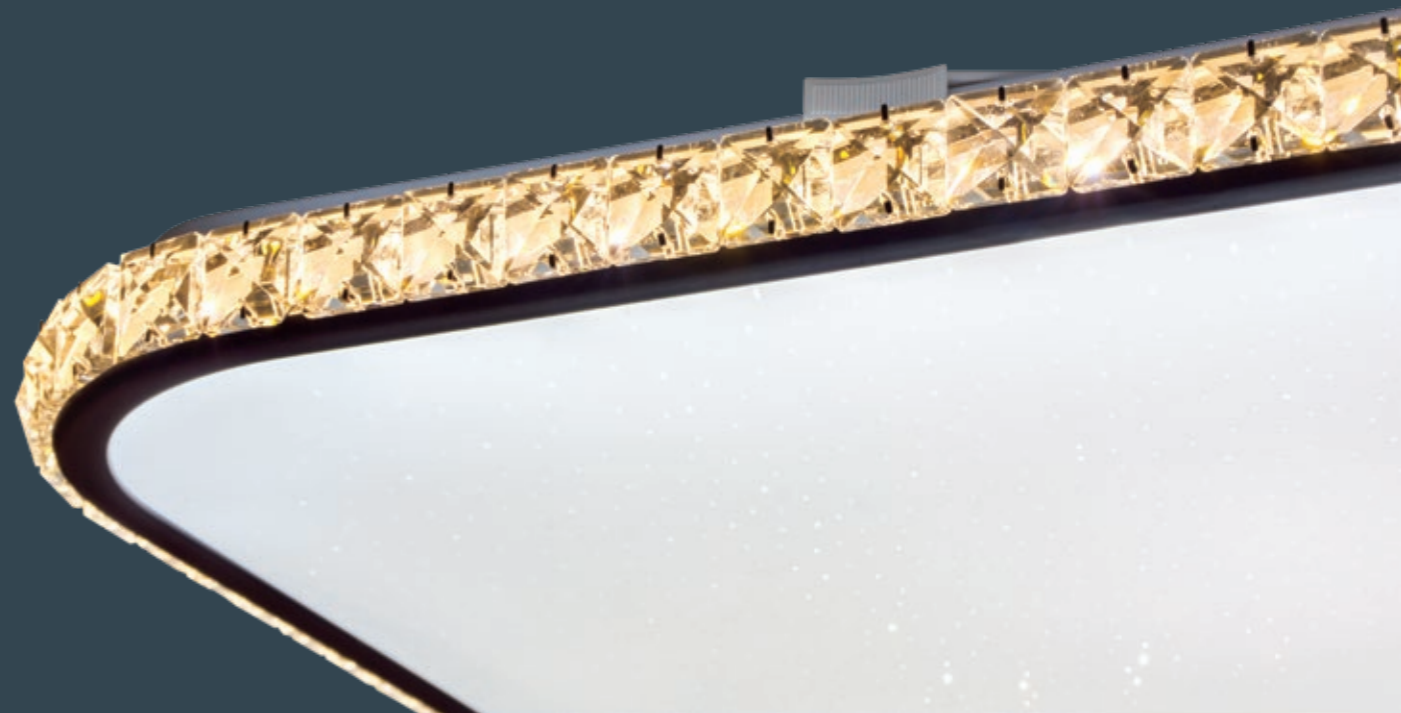

50 PL

102W (36Wx2+30W) 8670 Lm
2700 - 6500K
Regulable con mando a distancia