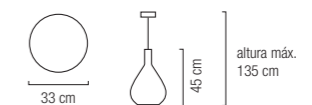

D 33

Metal
Portalámparas E27 Máx. 60W
Florón/base techo Ø 10 x 2,5 cm