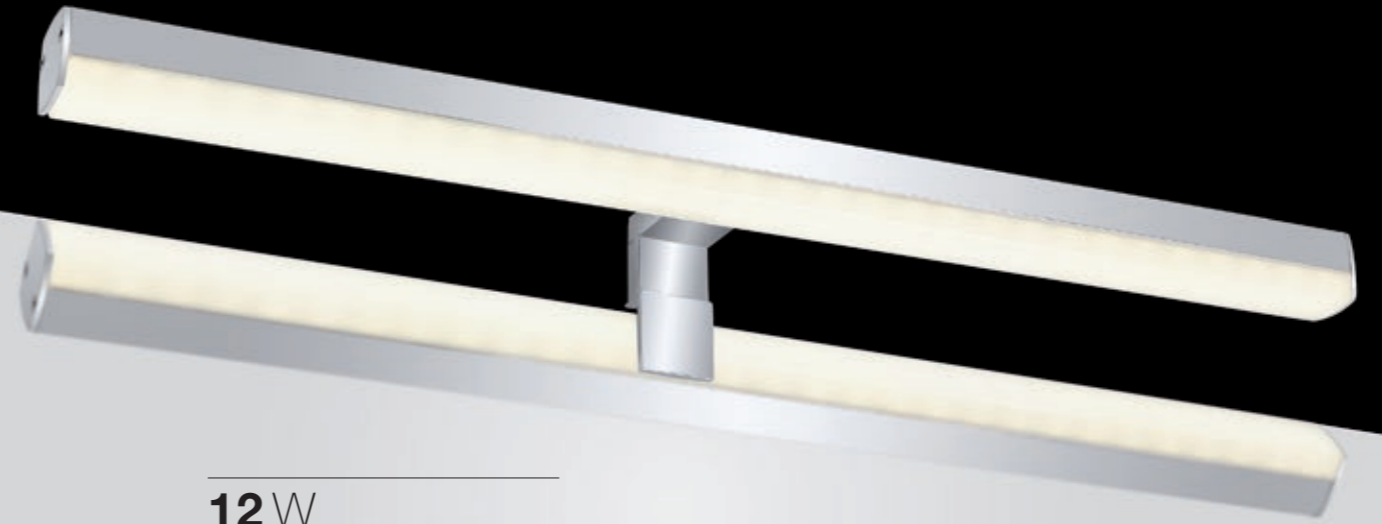

Kassel

12 W

Aplique de baño
Ajustable IP44
Difusor acrílico PC con armazón
de aluminio cromado
1 x LED, 2835, 12W 4000K 1180 Lm
Cabeza rotatoria

Driver con Certificado TUV

18 W

Aplique de baño
Ajustable IP44
Difusor acrílico PC con armazón
de aluminio cromado
1 x LED, 2835, 18W 4000K 1750 Lm
Cabeza rotatoria

Jena

12 W

Aplique de baño. IP44
1 x LED, 2835, 12W 4000K 1180 Lm

18 W

Aplique de baño. IP44
1 x LED, 2835, 18W 4000K 1750 Lm

Driver IP21 certificado TUV.
Incluido accesorios montaje de dos tipos