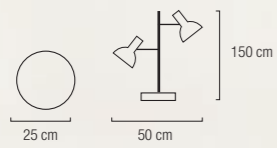

Albi

2 L/S

Metal blanco mate
Madera fresno natural
2 x E14 (Máx. 40W)
Bombillas no incluidas