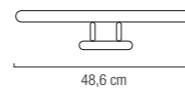

Kassel

12 W

Aplique de baño
Ajustable IP44
Difusor acrílico PC con armazón
de aluminio cromado
1 x LED, 2835, 12W 4000K 1180 Lm
Cabeza rotatoria

Driver con Certificado TUV

18 W

Aplique de baño
Ajustable IP44
Difusor acrílico PC con armazón
de aluminio cromado
1 x LED, 2835, 18W 4000K 1750 Lm
Cabeza rotatoria

Jena

12 W

Aplique de baño. IP44
1 x LED, 2835, 12W 4000K 1180 Lm

18 W

Aplique de baño. IP44
1 x LED, 2835, 18W 4000K 1750 Lm

Driver IP21 certificado TUV.
Incluido accesorios montaje de dos tipos