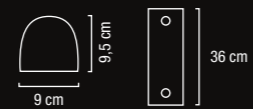

# Alborg

**1 L**

Vidrio  
1 x E27 Máx. 40W

**3 L**

Vidrio  
3 x E27 Máx. 40W

**2 L**

Vidrio  
2 x E27 Máx. 40W