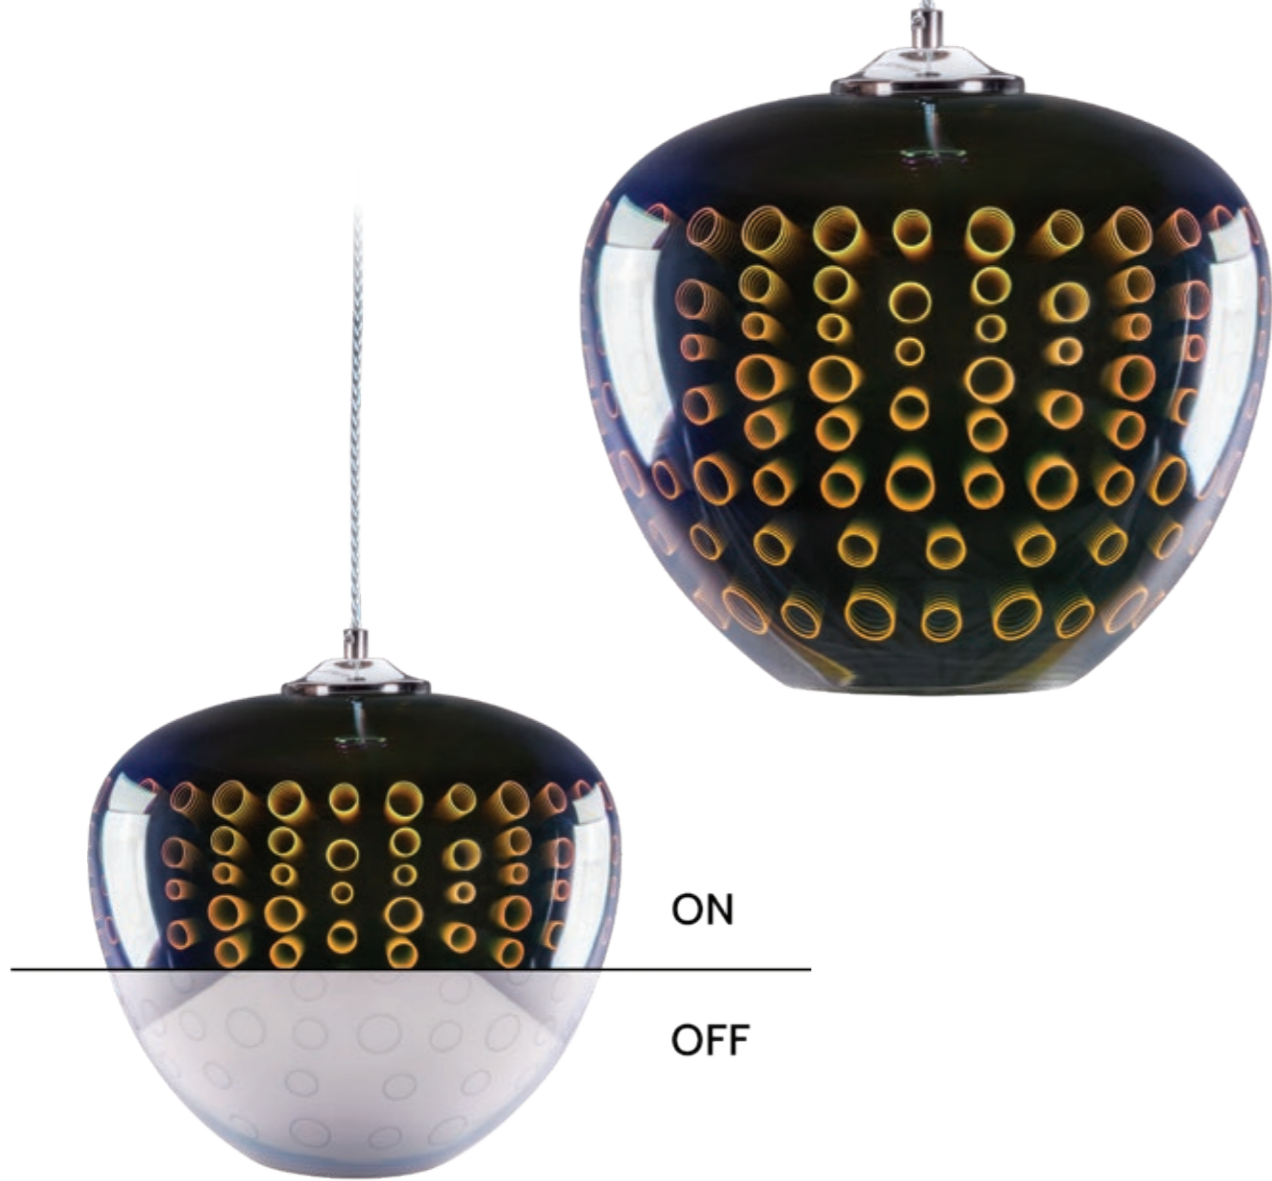

# Foggia

1 L

Vidrio cromado con efecto 3D  
1 x E27 Máx. 40W  
CE Standard