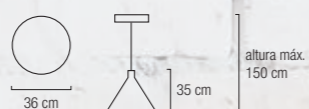

1 L Café

Aluminio + piel
1 x E27 Máx. 60W
Florón/base techo Ø 10,5 x 2,5 cm