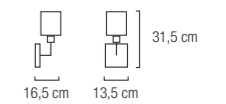

1 L/AP

1 x E27 Máx. 60W

Colección de lámparas de metal pintado en color plata con tulipas de vidrio matizado.