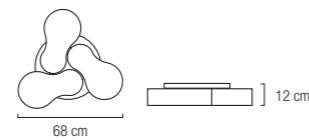

# Leeds

**3 L**

LED 36W 4320 Lm

Para todos los modelos, led en 3 posiciones: luz cálida 2700k, luz blanca 4000k y luz fría 6000k.

**4 L**

LED 48W 5760 Lm

**6 L**

LED 72W 8640 Lm