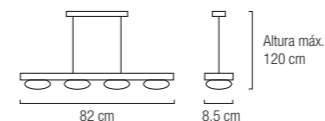

5 L/S

5 x LED SMD 5W
2000Lm
Luz cálida (3000K RA 80)