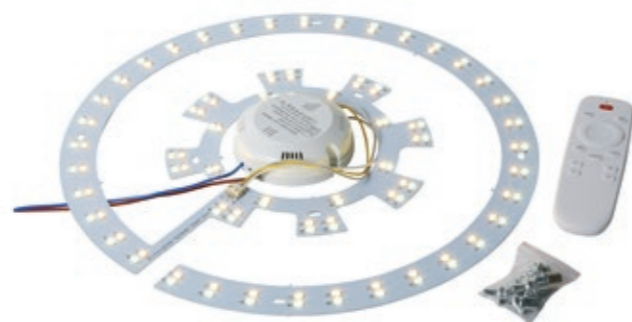

Lens 24W

Placa base de led + Driver
+ Mando a distancia + Tornillos
magnéticos para sujeción.
Para sustituir luminarias
fluorescentes, halógenas, etc.
(Regulable en intensidad
y en temperatura
3000K - 4000K - 6000K)
24W
25000 h. 2.880 Lm

Ø 280 mm

Lens 30W

Placa base de led + Driver
+ Mando a distancia + Tornillos
magnéticos para sujeción.
Para sustituir luminarias
fluorescentes, halógenas, etc.
(Regulable en intensidad
y en temperatura
3000K - 4000K - 6000K)
30W
25000 h. 3.600 Lm

Ø 326 mm