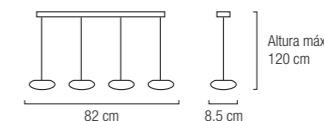

4 L/S

4 x LED SMD 5W
1600Lm
Luz cálida (3000K RA 80)