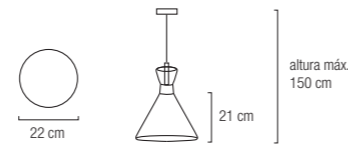

1 L Cristal

Colgante de cristal transparente
1 x E14 Máx. 40W