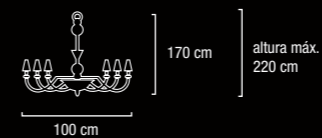

18+9 L

27 x E 14 Máx. 40W (no incluidas)