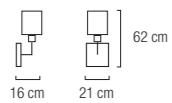

Graz

2L Blanca

E14 máx.
40W + LED 3W (Lector)
3000K 300 Lm
Doble USB

Graz

2L Negra

Foto: Natalia Becerra-Felipe / Unsplash