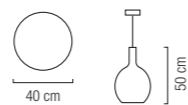

D 40

Metal
Portalámparas E27 Máx. 60W
Florón/base techo Ø 10 x 2,5 cm

altura máx.
150 cm

COLORES