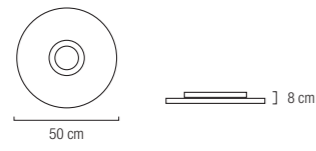

Mando a distancia, para regular intensidad y temperatura de la luz blanca, cambiar la luz de color superior, y controlar la reproducción de la música una vez vinculado/enlazado el dispositivo vía bluetooth. Mantiene memoria.