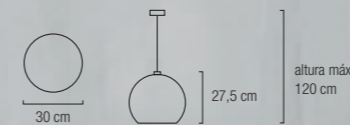

Lucca

1 L

Vidrio cromado con efecto 3D
1 x E27 Max. 40W
CE Standard