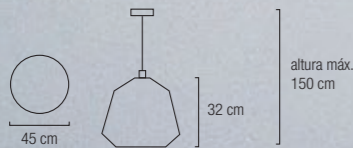

Viborg

1 L

Acrílico
1 x E27 Máx. 60W
Florón/base techo Ø 12 x 2 cm