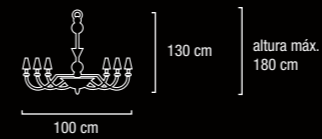

21 L

21 x E 14 Máx. 40W (no incluidas)