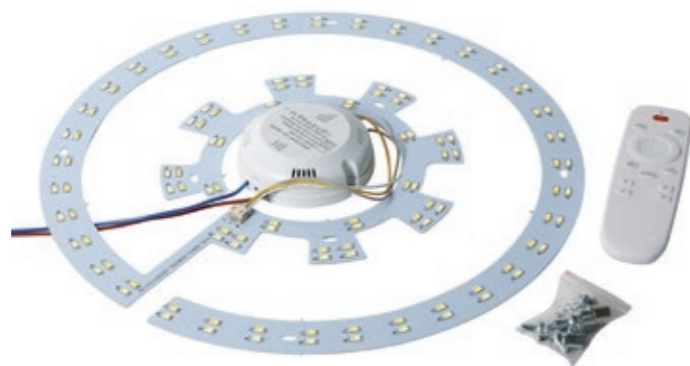

Arras 20W

LED kits 250 mm. 20W 5pcs
5 x 4W (110 -120 Lm/W)
4000 K 25000 h.

22 x 1,5 cm (c/u)

Arras 24W

LED kits 350 mm
24W 4pcs
4 x 6W (110 -120 Lm/W)
4000 K 25000 h.

31 x 1,5 cm