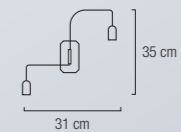

Savona

1 L

Aplique de pared, rotación izquierda-derecha
Material metal
Colores blanco, negro y dorado-bronce
1 x E27 60W

COLORES

2 L

Aplique de pared, rotación izquierda-derecha
Material metal
Colores blanco, negro y dorado-bronce
1 x E27 60W

COLORES