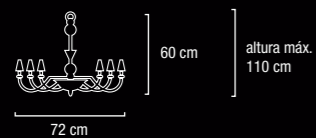

8+4 L

12 x E 14 Máx. 40W (no incluidas)

Colección de lámparas de vidrio tipo "María Teresa" con abalorios de cristal libres de plomo tallados a máquina.
Disponibles en dos acabados, Cromado y Baño de Oro de 18Kt.