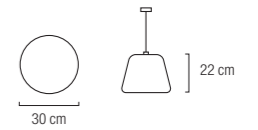

1 L

1 x E27 Máx. 60W