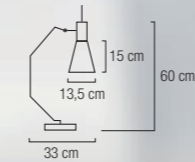

Caserta

1 L Cristal fumé

Sobremesa con tulipa de cristal fumé
1 x E14 Máx. 40W