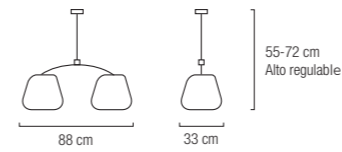

2 L

2 x E27 Máx. 60W