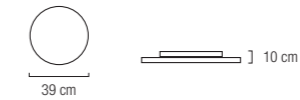

D 39

Plafón acrílico PMMA + Aluminio
CRI > 80, PF > 0.5
LED 24W 1600 Lm
30000 h. RA80 IP20
Luz día 4000K