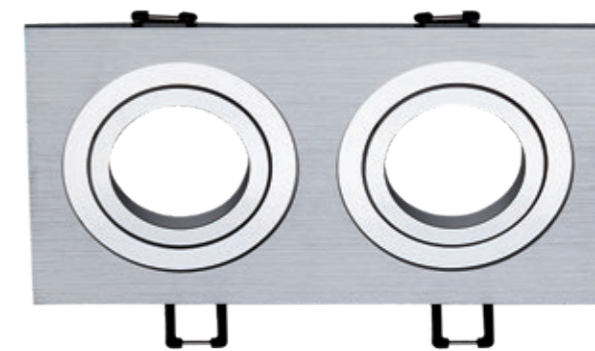

A 864

Color aluminio
175 x 94 x 25 mm
Ø interior 71 mm
Grosor 3 mm