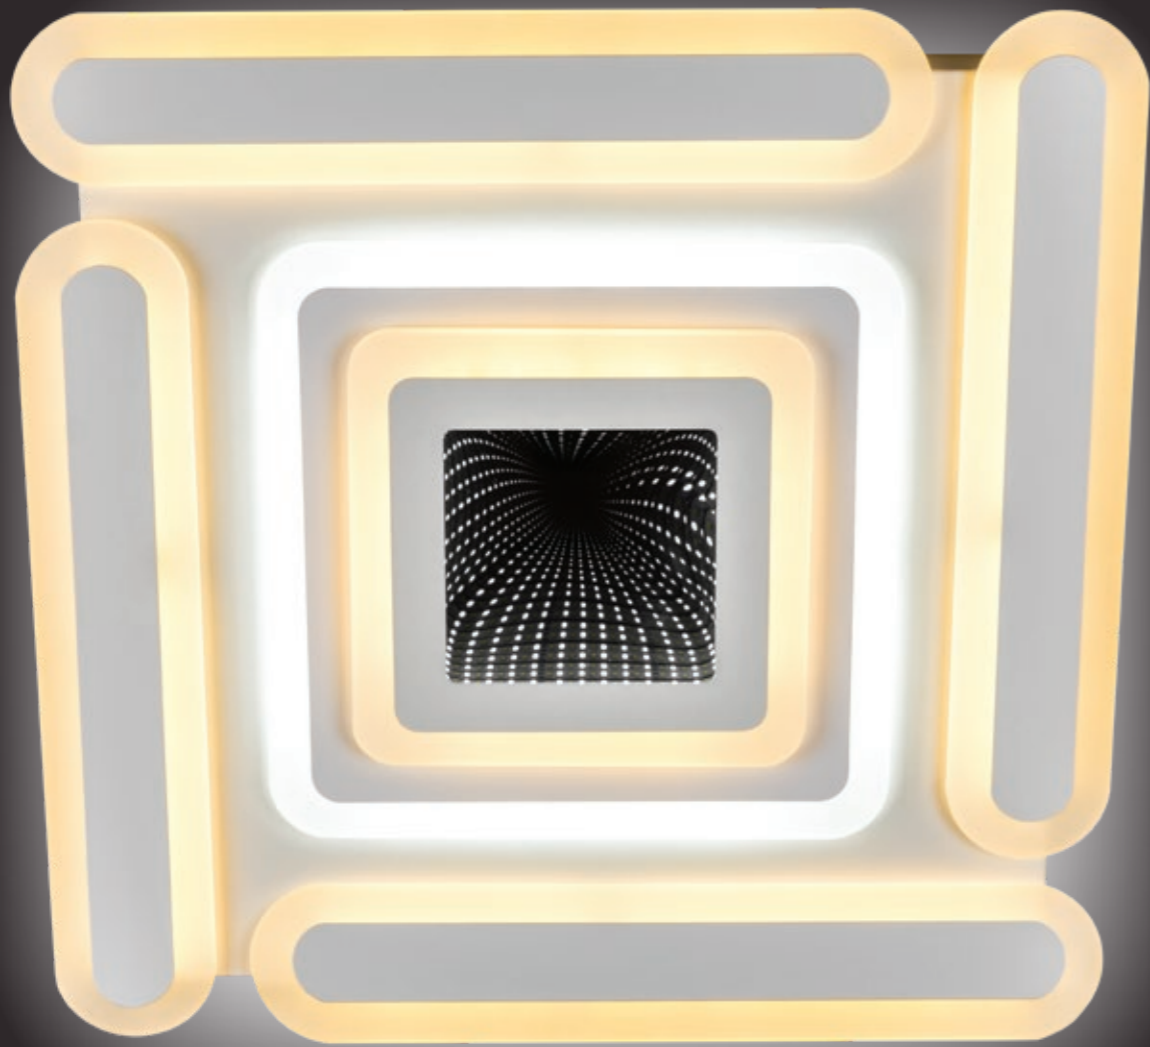

Halle

50 PL

178W 8099 Lm
3000 - 5700K
Efecto 3D en parte central
Regulable con mando a distancia
Mantiene memoria

Ver video.

Descargar APP.