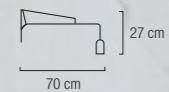

1 L

Aplique de pared, rotación izquierda-derecha
Material metal
Colores blanco, negro y dorado-bronce
1 x E27 60W

COLORES