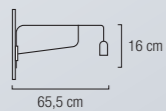

Savona

1 L

Aplique de pared, rotación izquierda-derecha
Material metal
Colores blanco, negro y dorado-bronce
1 x E27 60W

COLORES

2 L

Aplique de pared, rotación izquierda-derecha
Material metal
Colores blanco, negro y dorado-bronce
1 x E27 60W

COLORES