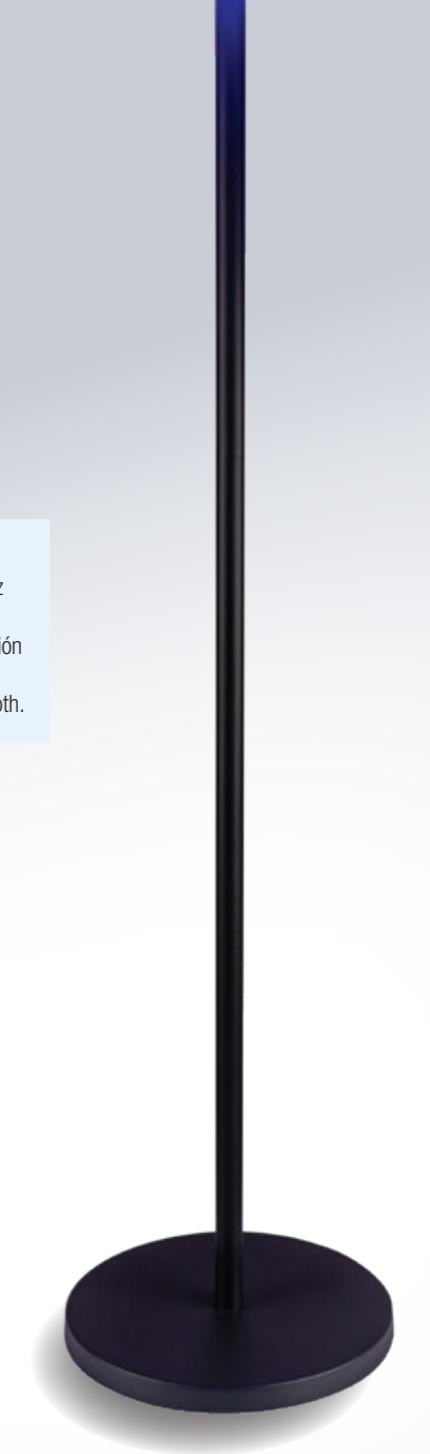

1 L/S

1W 45Lm (SOLAR + USB)
RGB multicolor - IP44
Mando a distancia
2 altavoces x 5W - Bluetooth
Altura regulable, la barra
se compone de tres partes

Ver video.

Mando a distancia, para regular intensidad y temperatura de la luz blanca, cambiar la luz de color superior, y controlar la reproducción de la música una vez vinculado/enlazado el dispositivo vía bluetooth.