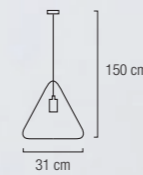

Larisa

1 L

Metal negro mate
E27 portalámpara certificado CE