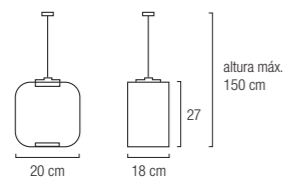

1 L

Metal mate
E27 portalámpara
Certificado **CE**
Florón/base techo Ø 10 x 2 cm

COLORES