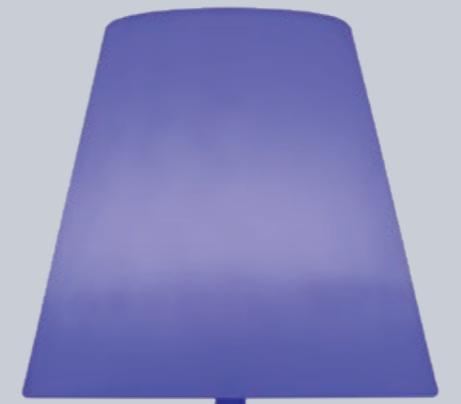

Balos

1 L/S

1W 45Lm (SOLAR + USB)
RGB multicolor - IP44
Mando a distancia
2 altavoces x 5W - Bluetooth
Altura regulable, la barra
se compone de tres partes

Ver video.

Mando a distancia, para regular intensidad y temperatura de la luz blanca, cambiar la luz de color superior, y controlar la reproducción de la música una vez vinculado/enlazado el dispositivo vía bluetooth.