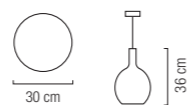

D 30

Metal
Portalámparas E27 Máx. 60W
Florón/base techo Ø 10 x 2,5 cm