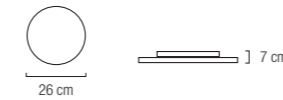

D 26

Plafón acrílico PMMA + Aluminio
CRI > 80, PF > 0.5
LED 20W 1340 Lm
30000 h. RA80 IP20
Luz día 4000K