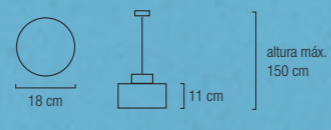

# Avignon

1 L

**Pantalla metal mate blanco y madera**  
 Portalámparas E27  
 Certificado CE  
 Florón/base techo Ø 10 x 2,5 cm