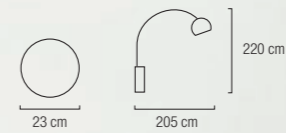

# Dover

**1 L/S**

1 x E27 máx. 60W  
Altura y anchura regulable.

Medidas base mármol: 55x23x16 cm

Lámpara de pie realizada en metal cromado con base de mármol blanco.

leds  
lámparas  
aros  
empotrables  
accesorios