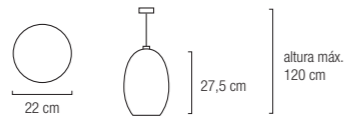

Terni

1 L

Vidrio cromado con efecto 3D
1 x E27 Max. 40W
CE Standard