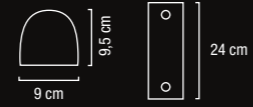

# Alborg

**1 L**

Vidrio  
1 x E27 Máx. 40W

**3 L**

Vidrio  
3 x E27 Máx. 40W

**2 L**

Vidrio  
2 x E27 Máx. 40W