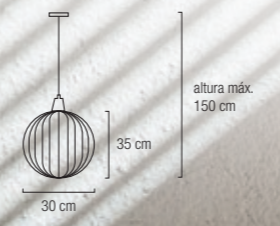

Minsk

1 L

Metal negro y cobre mate
1 x E27