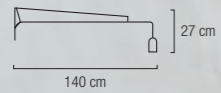

Antibes

1 M

Aplique de pared, rotación izquierda-derecha
Material metal
Colores blanco, negro y dorado-bronce
1 x E27 60W