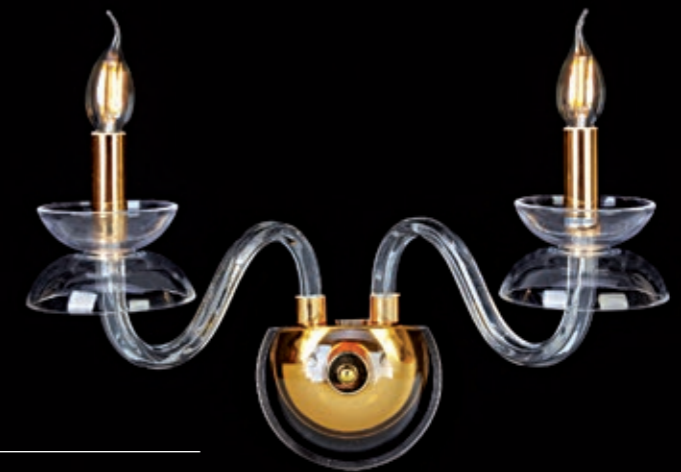

**12 L**

Disponible en Níquel o Oro

8 x E14 Máx. 40W (no incluidas)  
Florón/base techo Ø 11 x 5,5 cm

**1 L**

Disponible en Níquel o Oro

1 x E27 Máx. 60W (no incluidas)

**2 L**

Disponible en Níquel o Oro