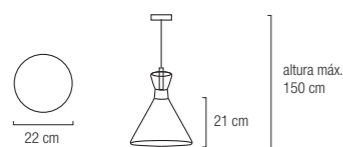

Olbia

1 L Cristal fumé

Colgante de cristal fumé
1 x E14 Máx. 40W