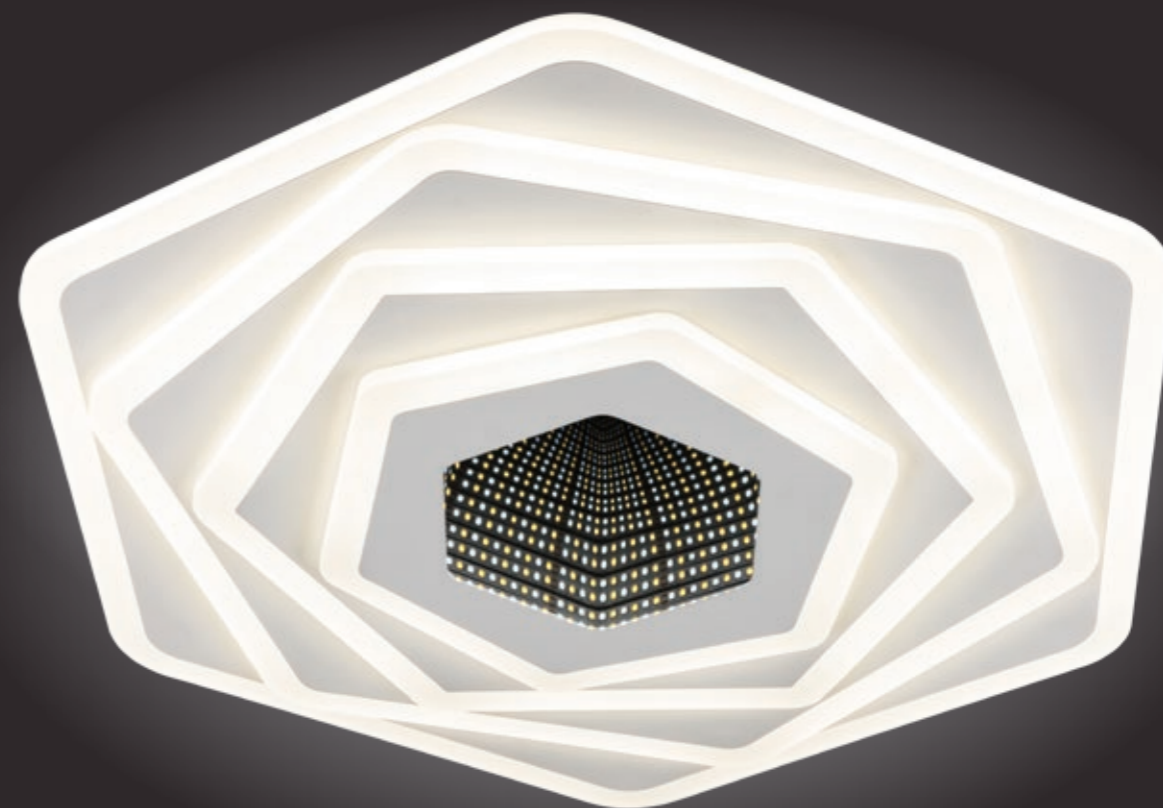

## 80 PL

375W 17062 Lm  
 3000 - 5700K  
 Efecto 3D en parte central  
 Regulable con mando a distancia  
 Mantiene memoria

Ver video.

Descargar APP.