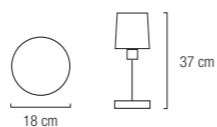

1 L/MP

1 x E27 Máx. 60W