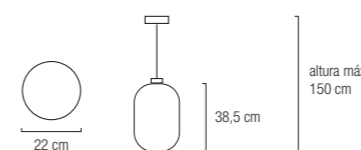

Asti

1 L/S

Vidrio blanco con metal cromado
1 x E27 Máx. 60W
Florón/base techo Ø 10 x 2,5 cm