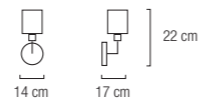

Gante

3 L

3 x E27 Máx. 60W

2 L/AP

2 x E27 Máx. 60W

1 L/AP

1 x E27 Máx. 60W

1 L

1 x E27 Máx. 60W

2 L

2 x E27 Máx. 60W

Colección de lámparas de metal pintado de color marrón y pantallas tipo saco.