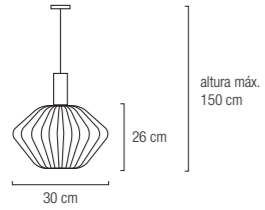

Odessa

D 30

Metal blanco
1 x E27