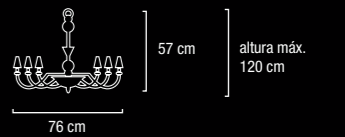

Friburg

6 L

Disponible en Níquel o Oro

6 x E14 Máx. 40W (no incluidas)
Florón/base techo Ø 11 x 5,5 cm

8 L

Disponible en Níquel o Oro

8 x E14 Máx. 40W (no incluidas)
Florón/base techo Ø 11 x 5,5 cm

12 L

Disponible en Níquel o Oro

8 x E14 Máx. 40W (no incluidas)
Florón/base techo Ø 11 x 5,5 cm

1 L

Disponible en Níquel o Oro

1 x E27 Máx. 60W (no incluidas)

2 L

Disponible en Níquel o Oro

2 x E14 Máx. 40W (no incluidas)