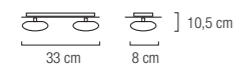

2 L/AP

2 x LED SMD 5W
800 Lm
Luz cálida (3000K RA 80)