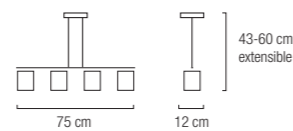

3 L

3 x E27 Máx. 60W