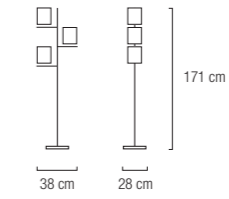

3 L/S

3 x E27 Máx. 60W