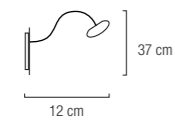

1 L/FP

1 x LED SMD 5W
400 Lm
Luz cálida (3000K RA 80)