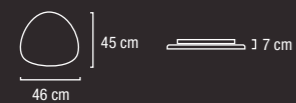

40 PL

48W (24W x 2) 4080 Lm
2700 - 6500K
Regulable con mando a distancia