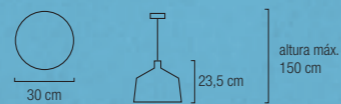

Arles

1 L

Aluminio blanco y madera
Portalámparas E27
Máx. 60W