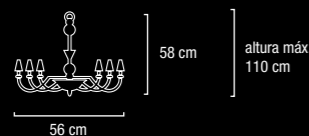

6 L

6 x E 14 Máx. 40W (no incluidas)

56 cm

58 cm

altura máx.
110 cm