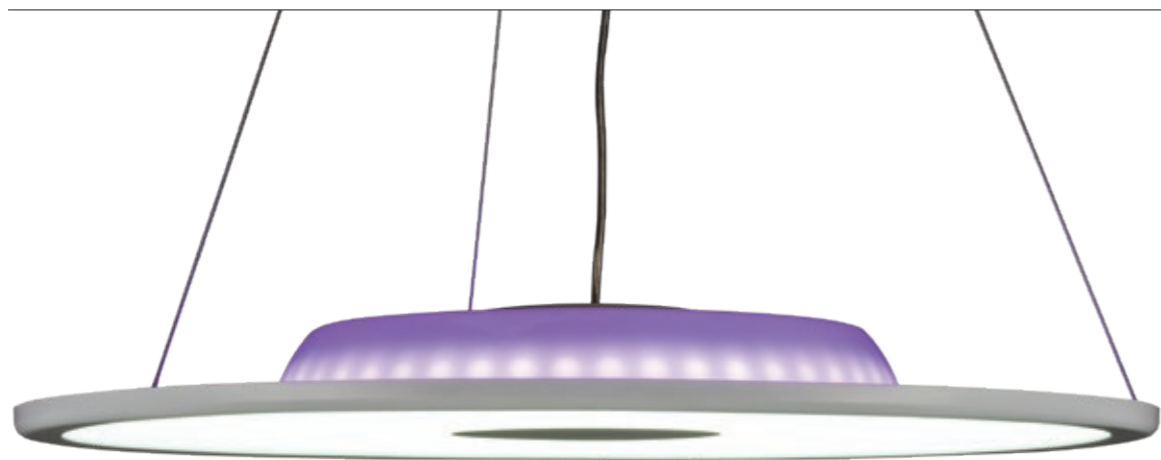

Galway

D 50

36W + 9,6W 2160 Lm
Regulable mediante App
Mando a distancia
Altavoz 2 x 5W

Cannes

D 80

LED 72W + 3W RGB Sanna led chip
4680 Lm

- Control RGB 3W LED
- Regulable 72W led, de 2700K a 6500K
- RGB color iluminado solo en el aro interior que rodea el altavoz central del difusor.

D 60

LED 48W + 3W RGB Sanna led chip
3120 Lm

- Regulable 48W led, de 2700K a 6500K
- RGB color iluminado solo en el aro interior que rodea el altavoz central del difusor

D 50

LED 36W + 3W RGB Sanna led chip
2340 Lm

- Regulable 36W led 4000K
- RGB color iluminado en toda la superficie del difusor

Altavoz incorporado (5W)
Reproduce música vía Bluetooth
(control vía APP iOS y Android iLight pro o i-Lamp)

D 40

LED 24W + 3W RGB Sanna led chip
1560 Lm

- Regulable 24W led 4000K
- RGB color iluminado en toda la superficie del difusor

Mando a distancia, para regular intensidad y temperatura de la luz blanca, cambiar la luz de color superior, y controlar la reproducción de la música una vez vinculado/enlazado el dispositivo vía bluetooth. Mantiene memoria.