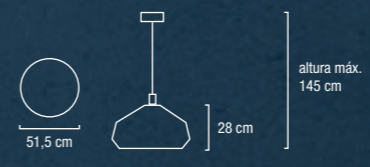

Odense

1 L

Acrílico
1 × E27 Máx. 60W
Florón/base techo Ø 12 x 2 cm