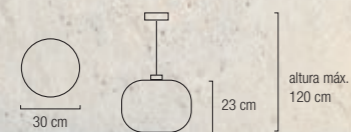

Aosta

1 L/S

Vidrio blanco con metal cromado
1 x E27 Máx. 60W
Florón/base techo Ø 10 x 2,5 cm