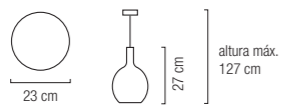

D 23

Metal
Portalámparas E27 Máx. 60W
Florón/base techo Ø 10 x 2,5 cm

altura máx.
127 cm

COLORES