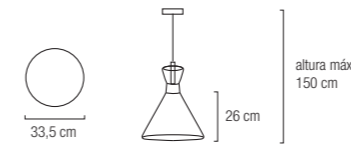

Parma

1 L Cristal

Colgante de cristal transparente
1 x E27 Máx. 40W