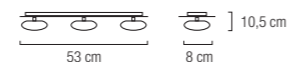

3 L/AP

3 x LED SMD 5W
1200 Lm
Luz cálida (3000K RA 80)