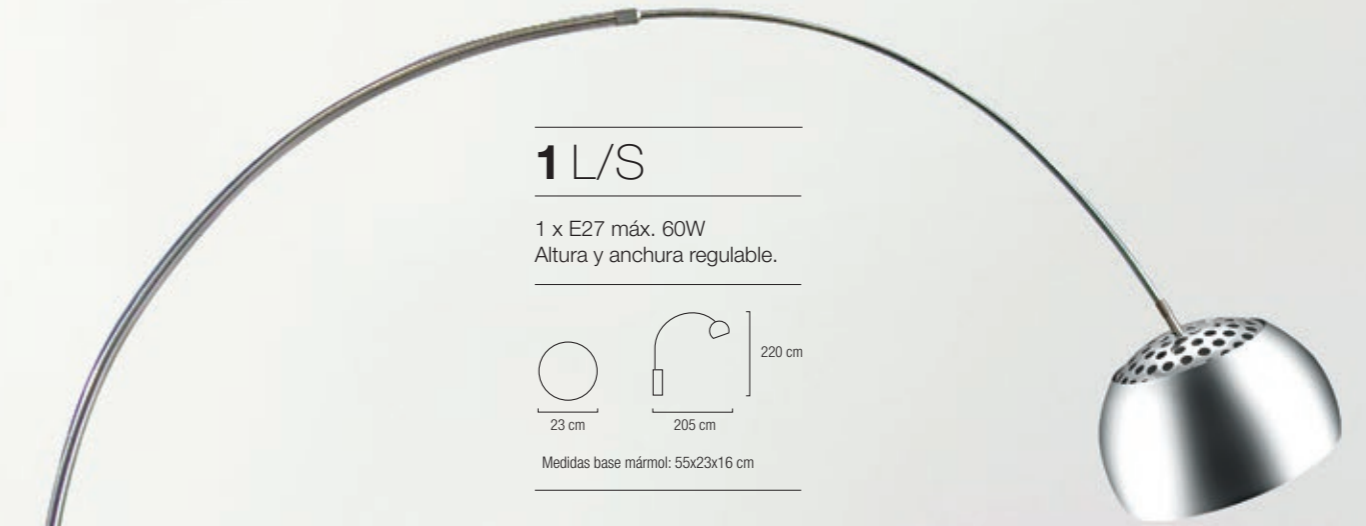

Dover

1 L/S

1 x E27 máx. 60W
Altura y anchura regulable.

Medidas base mármol: 55x23x16 cm

Lámpara de pie realizada en metal cromado con base de mármol blanco.