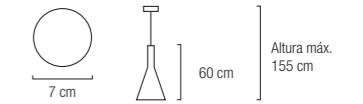

1 M

Cromo - Níquel