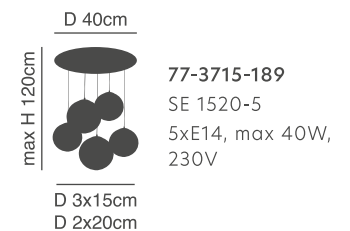

77-3720-265

77-3716-48

77-3719-212

77-3717-48

77-3718-164

**Domenico**  
Glass Copper & Champagne  
Metal Base Nickel Mat

max H 120cm  
h 21cm  
D 15cm  
77-3716-48  
SE 4314-01 CO  
1xE27, max 60W,  
230V

D 35cm  
max H 120cm  
77-3717-48  
SE 4314-01 CO  
1xE27, max 60W,  
230V