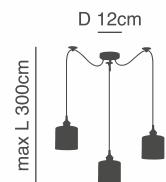

Magnum Flex
Bronze Metal Pendant White, Grey, Brown Fabric Shade Pendant

77-9032-87
SE21-BR-10-BL3-SH123
3xE27, max 60W,
230V