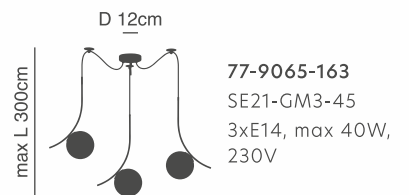

77-9065-163
SE21-GM3-45
3xE14, max 40W,
230V