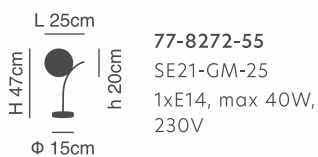

77-8272-55
SE21-GM-25
1xE14, max 40W,
230V