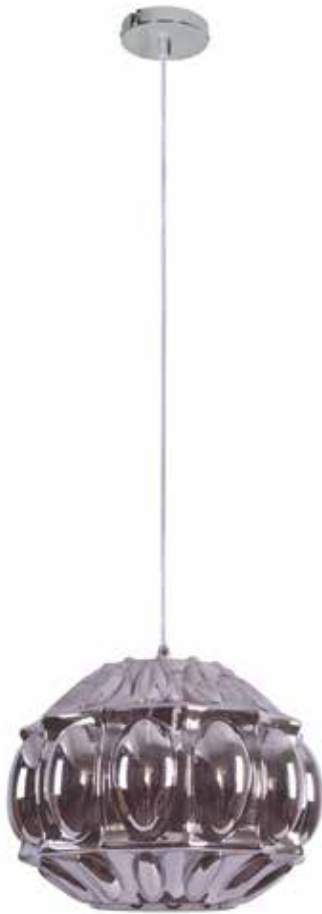

## Globe

Metal Gold and Black Clear Glass

77-4478-59  
SE 3000-1 GOLD  
1xE27, max 60W, 230V

77-4479-59  
SE 3000-1 BLACK  
1xE27, max 60W, 230V

77-8223-65

**Bari**  
Grey Metal Pendant  
Opal Glass

77-8223-65  
SE21-GR-40  
1xE27, max 60W, 230V