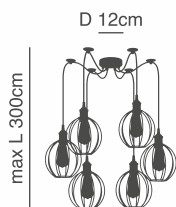

## Magnum

Bronze Metal Pendant Black  
Metal Grid with Black Fabric Cable

**77-8714-100**  
SE21-BR-10-3BL-GR2  
3xE27, max 60W,  
230V

**77-8716-123**  
SE21-BR-10-4BL-GR2  
4xE27, max 60W,  
230V

**77-8711-174**  
SE21-BR-10-BL6-GR2  
6xE27, max 60W,  
230V