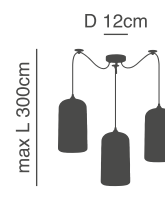

77-8787-243
SE21-SM-19-30-BL3
3xE27, max 60W,
230V