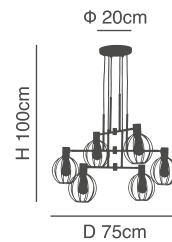

77-8878-214
SE21-BL-100-GR2
6xE27, max 60W,
230V