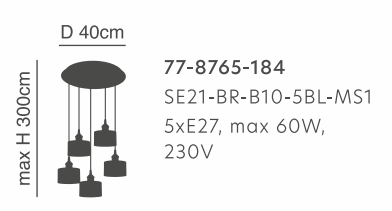

Magnum

Bronze Metal Pendant