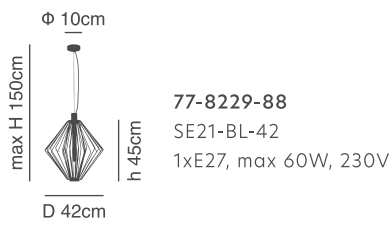

## Lander

Black & Gold Metal  
Grid Pendant

77-8228-99  
SE21-BG-40  
1xE27, max 60W, 230V

77-8229-88

77-8230-110

**Med**  
Black Metal Grid Pendant

77-4392-80

77-4394-95