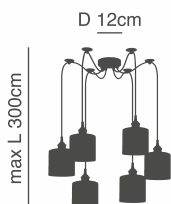

Magnum

White, Grey and Brown
Shade Pendant
Bronze Metal Pendant