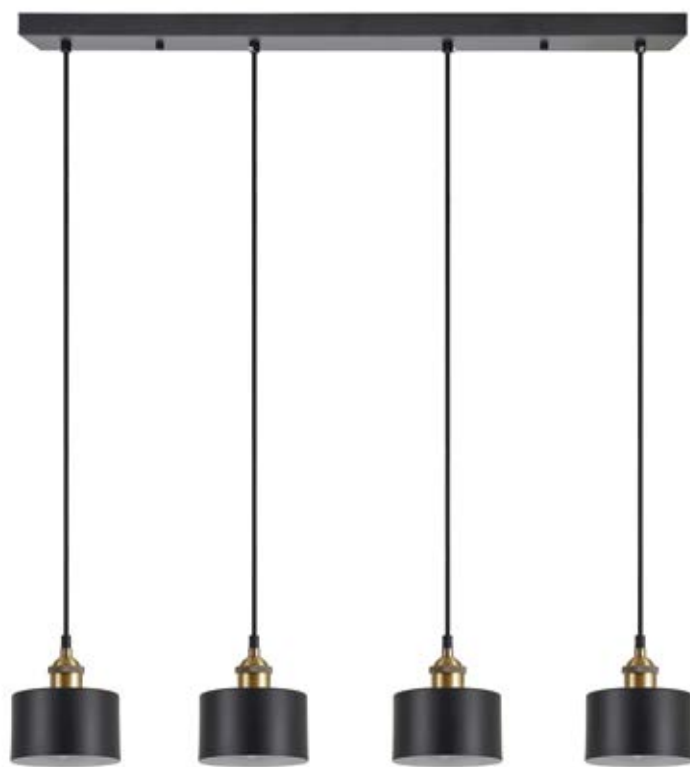

77-8766-143