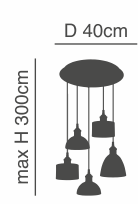

77-8971-182
SE21-BR-10-5BL-MS123
5xE27, max 60W,
230V