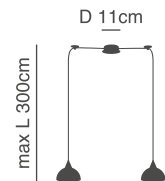

77-8898-40
SE21-BR-B10-BL1W-MS3
1xE27, max 60W,
230V

77-8777-71
SE21-BR-B10-BL2-MS3
2xE27, max 60W,
230V