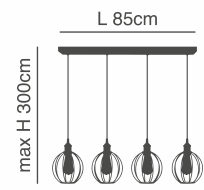

77-8716-123
SE21-BR-10-4BL-GR2
4xE27, max 60W,
230V