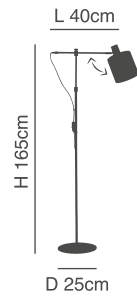

77-8870-118
SE21-GM-39-SH2
1xE27, max 60W,
230V