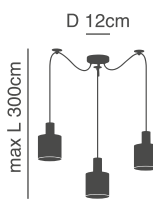

77-8416-113	77-8423-113	77-8430-113
	77-8507-105	77-8514-105	77-8521-105
	77-8598-117	77-8605-117	77-8612-117

3xE27, max 60W, 230V