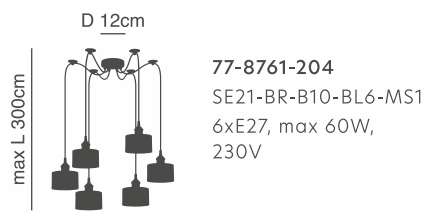

Magnum

Bronze Metal Pendant