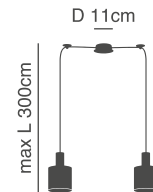

77-8417-81	77-8424-81	77-8431-81
	77-8508-73	77-8515-73	77-8522-73
	77-8599-81	77-8606-81	77-8613-81

2xE27, max 60W, 230V