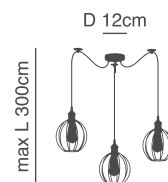

## Magnum

Bronze Metal Pendant Black  
Metal Grid with Black Fabric Cable

**77-8887-36**  
SE21-BR-10-BL1W-GR2  
1xE27, max 60W,  
230V

**77-8713-63**  
SE21-BR-10-BL2-GR2  
2xE27, max 60W,  
230V

**77-8710-27**  
SE21-BR-10-GR2  
1xE27, max 60W,  
230V