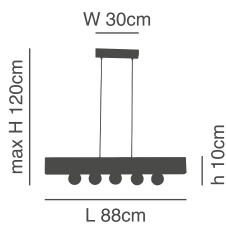

77-8254-90
SE21-BL-88
5xE27, max 60W,
230V