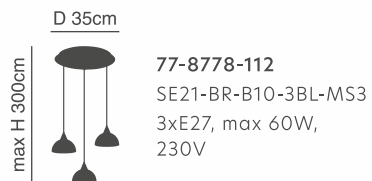

Magnum

Bronze Metal Shade Pendant