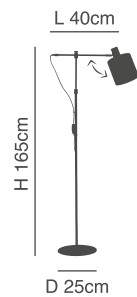

77-8347-118
SE21-GM-39-SH3
1xE27, max 60W,
230V