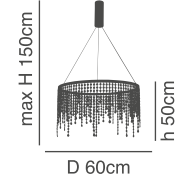

D 6,5cm  
77-8136-232  
SE LED 60  
LED, 39watt,  
3120lumen, 230V

Crystal

77-8217-79

77-8215-318

77-8216-331

3000k 4000k 6500k

EASILY ADJUSTABLE

**Xenic**