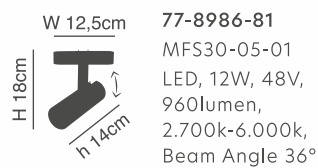

77-8986-81
MFS30-05-01
LED, 12W, 48V,
960lumen,
2.700k-6.000k,
Beam Angle 36°