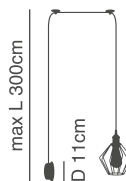

77-8886-36
SE21-BR-10-BL1W-GR1
1xE27, max 60W,
230V