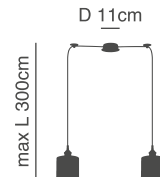

Magnum

White, Grey and Brown
Shade Pendant
Bronze Metal Pendant