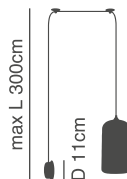

77-8899-87
SE21-SM-19-30-BL1W
1xE27, max 60W,
230V