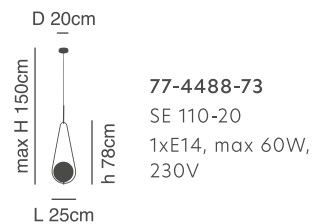

77-4488-73
SE 110-20
1xE14, max 60W,
230V