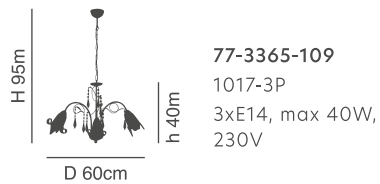

Memo

Chrome Metal Luminaire
Frosted White Handmade Glass
Decorational Crystals