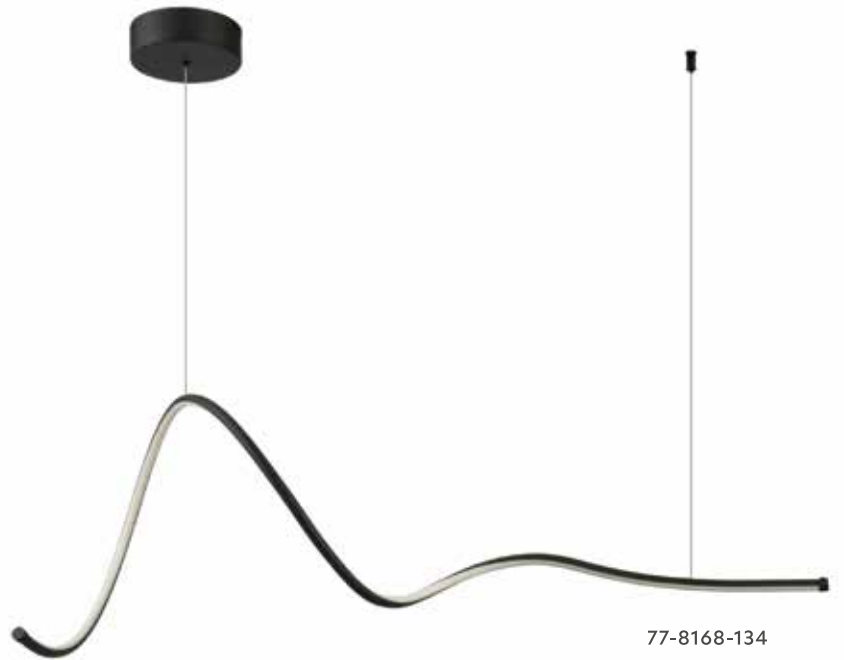

77-8168-134