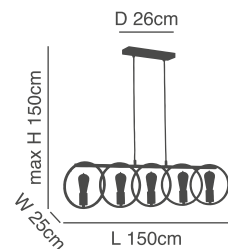

77-8176-147
KQ 9016-5
E27, max 60W,
230V