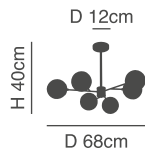

77-8177-129
KQ S0980-6
6xE27, max 60W, 230V