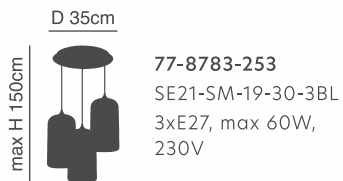

Feint

Smoked Glass Pendant
Metal Black