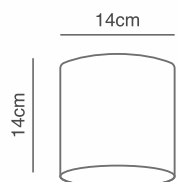

Magnum

White, Grey and Brown
Shade Pendant
Bronze Metal Pendant