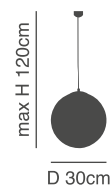

77-4479-59
SE 3000-1 BLACK
1xE27, max 60W, 230V