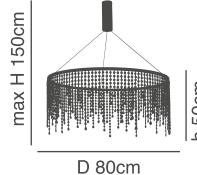

D 6,5cm  
77-8136-232  
SE LED 60  
LED, 39watt,  
3120lumen, 230V

Crystal

77-8217-79

77-8215-318

77-8216-331

3000k 4000k 6500k

EASILY ADJUSTABLE

**Xenic**