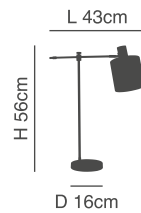

77-8876-69
SE21-GM-36-SH2
1xE27, max 60W,
230V

77-8337-69
SE21-GM-36-SH1
1xE27, max 60W,
230V