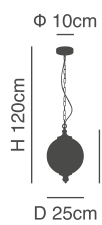

Locke

Antique Brass Metal Pendant
Opal Glass

77-8218-67
SE21-AB-25
1xE27, max 60W, 230V