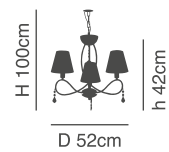

77-3664-106
E002-3
3xE14, max 40W,
230V