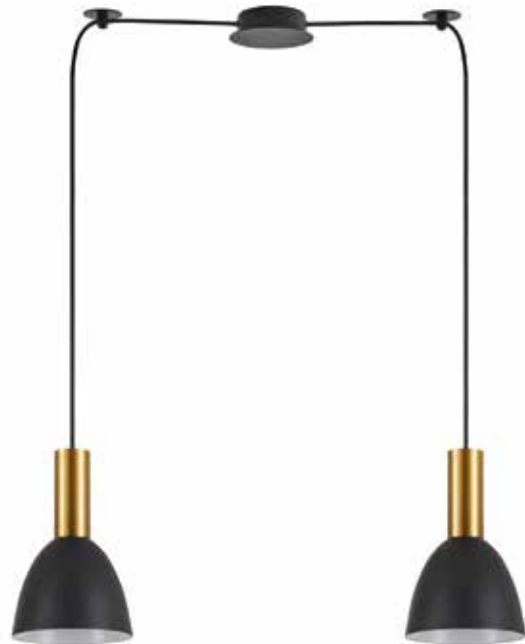

## Magnum

Bronze Metal Pendant

**77-8896-41**  
SE21-BR-B10-BL1W-MS1  
1xE27, max 60W,  
230V

**77-8763-73**  
SE21-BR-B10-BL2-MS1  
2xE27, max 60W,  
230V

**77-8760-32**  
SE21-BR-B10-MS1  
1xE27, max 60W,  
230V

## Magnum

Bronze Metal Pendant

77-8816-47

77-8641-93

77-8547-38

77-8458-131