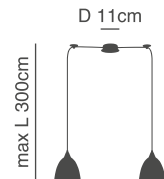

77-8897-41
SE21-BR-B10-BL1W-MS2
1xE27, max 60W,
230V

77-8770-72
SE21-BR-B10-BL2-MS2
2xE27, max 60W,
230V