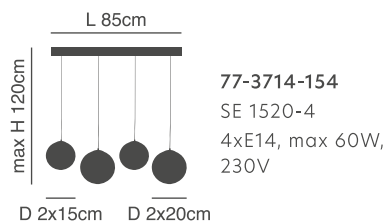

77-3720-265

77-3716-48

77-3719-212

77-3717-48

77-3718-164

**Domenico**  
Glass Copper & Champagne  
Metal Base Nickel Mat

max H 120cm  
h 21cm  
D 15cm  
77-3716-48  
SE 4314-01 CO  
1xE27, max 60W,  
230V

D 35cm  
max H 120cm  
77-3717-48  
SE 4314-01 CO  
1xE27, max 60W,  
230V