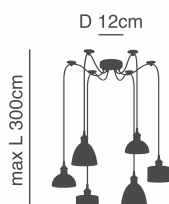

77-8973-202
SE21-BR-10-BL6-MS12
6xE27, max 60W,
230V