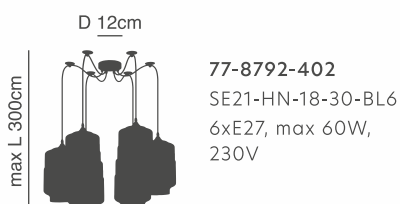

Gaby

Honey Glass Pendant
Metal Black