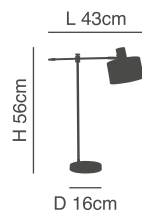

77-8341-75
SE21-GM-36-MS1
1xE27, max 60W,
230V