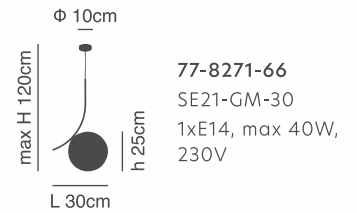

77-8271-66
SE21-GM-30
1xE14, max 40W,
230V