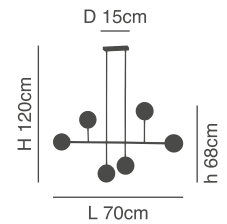

77-4488-73

77-4491-191
SE 110-6
6xE14, max 60W,
230V