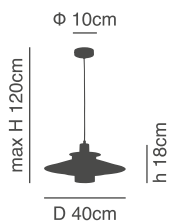

77-8223-65
SE21-GR-40
1xE27, max 60W, 230V