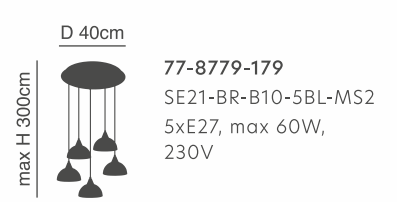

Magnum

Bronze Metal Shade Pendant