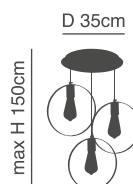

77-8203-106
KQ 9016-3P
E27, max 60W,
230V