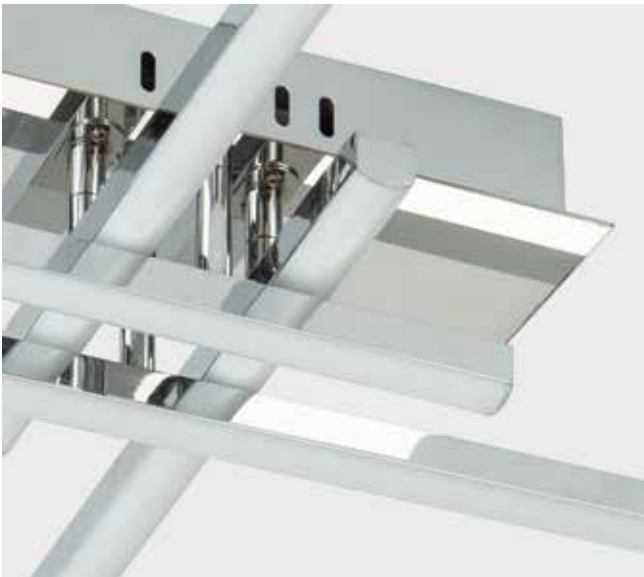

77-8172-143  
SE LED 65-4  
LED, 42watt,  
3360lumen, 230V

77-8173-140  
SE LED 65-3  
LED, 39watt,  
3120lumen, 230V

77-8170

77-8169-255

77-8170-117