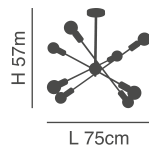

77-8096-78
KQ 2629/8
8xE27, max 60W, 230V