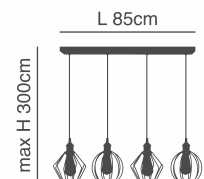

## Magnum Flex

Bronze Metal Pendant  
Black Metal Grid

**77-8969-90**  
SE21-BR-10-BL3-GR12  
3xE27, max 60W,  
230V

**77-8965-100**  
SE21-BR-10-3BL-GR12  
3xE27, max 60W,  
230V

**77-8967-123**  
SE21-BR-10-4BL-GR12  
4xE27, max 60W,  
230V