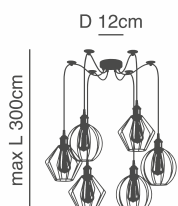

## Magnum Flex

Bronze Metal Pendant  
Black Metal Grid

**77-8969-90**  
SE21-BR-10-BL3-GR12  
3xE27, max 60W,  
230V

**77-8965-100**  
SE21-BR-10-3BL-GR12  
3xE27, max 60W,  
230V

**77-8967-123**  
SE21-BR-10-4BL-GR12  
4xE27, max 60W,  
230V