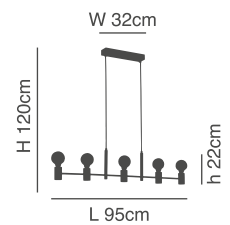

77-8249-123
SE21-BL-120
5xE27, max 60W,
230V

77-8248-145
SE21-NM-120
5xE27, max 60W,
230V