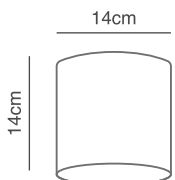

Magnum

White, Grey and Brown
Shade Pendant
Bronze Metal Pendant