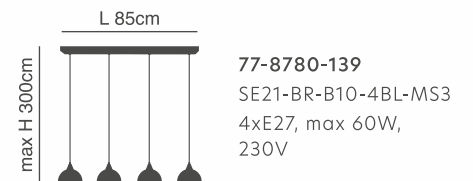

Magnum

Bronze Metal Shade Pendant