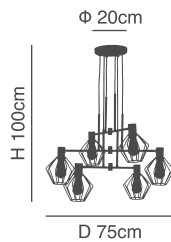

77-8877-214
SE21-BL-100-GR1
6xE27, max 60W,
230V