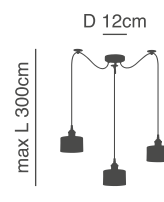

## Magnum

Bronze Metal Pendant

**77-8896-41**  
SE21-BR-B10-BL1W-MS1  
1xE27, max 60W,  
230V

**77-8763-73**  
SE21-BR-B10-BL2-MS1  
2xE27, max 60W,  
230V

**77-8760-32**  
SE21-BR-B10-MS1  
1xE27, max 60W,  
230V