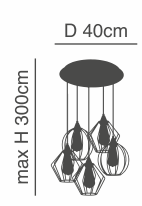

77-8966-159
SE21-BR-10-5BL-GR12
5xE27, max 60W,
230V