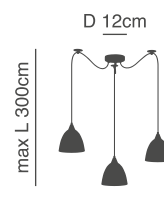

77-8769-105
SE21-BR-B10-BL3-MS2
3xE27, max 60W,
230V