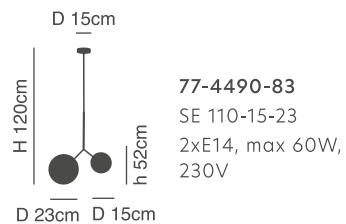

77-4490-83
SE 110-15-23
2xE14, max 60W,
230V