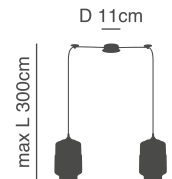

77-8794-139
SE21-HN-18-30-BL2+
2xE27, max 60W,
230V