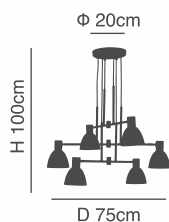

**77-9034-154**  
SE21-BR-10-5BL-SH123  
5xE27, max 60W,  
230V

**Adept**  
Black Metal Pendant

77-8879-244  
SE21-BL-100-MS1  
6xE27, max 60W,  
230V

77-8880-244  
SE21-BL-100-MS2  
6xE27, max 60W,  
230V