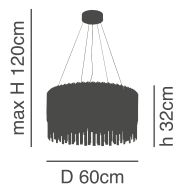

77-8207-446
M6602-600
8xE14, max 40W,
230V