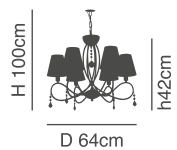

77-3665-203
E002-6
6xE14, max 40W,
230V