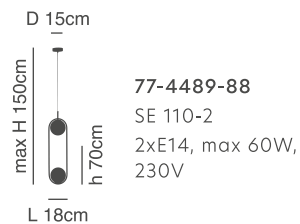

77-4489-88
SE 110-2
2xE14, max 60W,
230V