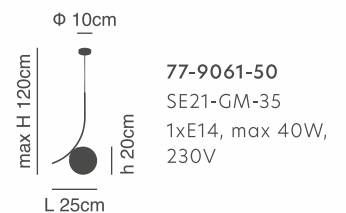

77-9061-50
SE21-GM-35
1xE14, max 40W,
230V