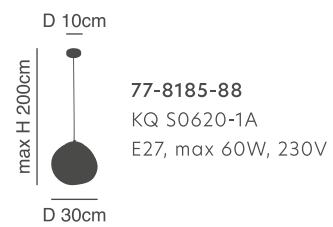

Ronda

Transparent Pendant Glass