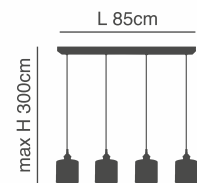

77-9033-119
SE21-BR-10-4BL-SH123
4xE27, max 60W,
230V