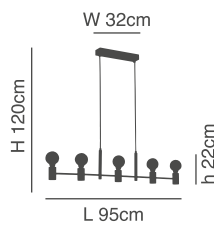

77-8249-123
SE21-BL-120
5xE27, max 60W,
230V