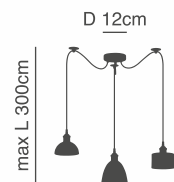

77-8974-104
SE21-BR-10-BL3-MS12
3xE27, max 60W,
230V