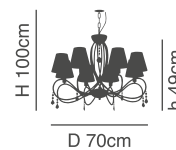

77-3666-275
E002-8
8xE14, max 40W,
230V