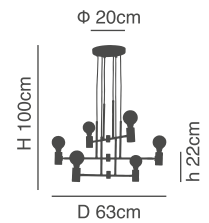

77-8250-160
SE21-BL-100
6xE27, max 60W,
230V