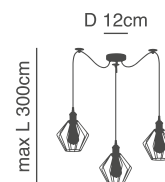

## Magnum

Bronze Metal Pendant Black  
Metal Grid with Black Fabric Cable

**77-8886-36**  
SE21-BR-10-BL1W-GR1  
1xE27, max 60W,  
230V

**77-8706-63**  
SE21-BR-10-BL2-GR1  
2xE27, max 60W,  
230V

**77-8703-27**  
SE21-BR-10-GR1  
1xE27, max 60W,  
230V