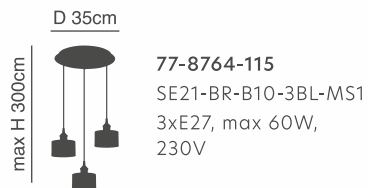

Magnum

Bronze Metal Pendant