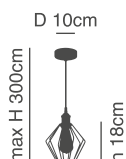

## Magnum

Bronze Metal Pendant Black  
Metal Grid with Black Fabric Cable

**77-8886-36**  
SE21-BR-10-BL1W-GR1  
1xE27, max 60W,  
230V

**77-8706-63**  
SE21-BR-10-BL2-GR1  
2xE27, max 60W,  
230V

**77-8703-27**  
SE21-BR-10-GR1  
1xE27, max 60W,  
230V