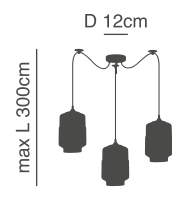

77-8793-204
SE21-HN-18-30-BL3+
3xE27, max 60W,
230V