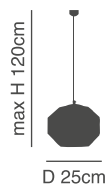

77-3747-78
SE 4288-01CL
1xE27, max 60W, 230V

D 25cm