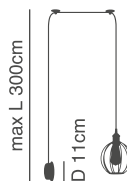

77-8887-36
SE21-BR-10-BL1W-GR2
1xE27, max 60W,
230V