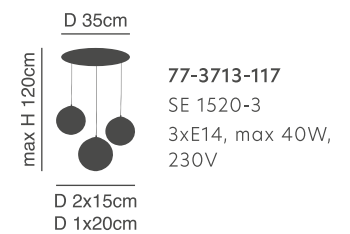

77-3720-265

77-3716-48

77-3719-212

77-3717-48

77-3718-164

**Domenico**  
Glass Copper & Champagne  
Metal Base Nickel Mat

max H 120cm  
h 21cm  
D 15cm  
77-3716-48  
SE 4314-01 CO  
1xE27, max 60W,  
230V

D 35cm  
max H 120cm  
77-3717-48  
SE 4314-01 CO  
1xE27, max 60W,  
230V