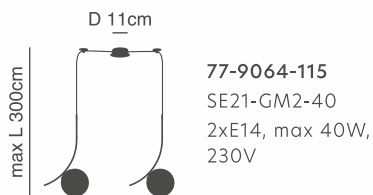

77-9064-115
SE21-GM2-40
2xE14, max 40W,
230V