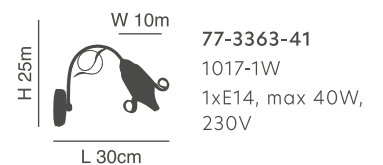

Memo

Chrome Metal Luminaire
Frosted White Handmade Glass
Decorational Crystals