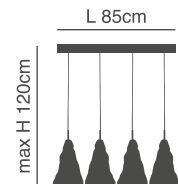

### Luigi

Handmade Gold and Silver Smoked Pendant Glasses

D 15,5cm

77-3698-49  
SE 4312-01 GO  
1xE14, max 40W,  
230V

D 15,5cm

77-3699-49  
SE 4312-01 SM  
1xE14, max 40W,  
230V

77-3700-167  
SE 4312-03  
3xE14, max 40W,  
230V