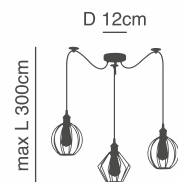

## Magnum Flex

Bronze Metal Pendant  
Black Metal Grid

**77-8969-90**  
SE21-BR-10-BL3-GR12  
3xE27, max 60W,  
230V

**77-8965-100**  
SE21-BR-10-3BL-GR12  
3xE27, max 60W,  
230V

**77-8967-123**  
SE21-BR-10-4BL-GR12  
4xE27, max 60W,  
230V