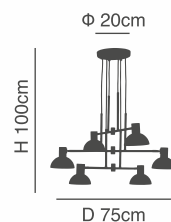

**77-9034-154**  
SE21-BR-10-5BL-SH123  
5xE27, max 60W,  
230V

**Adept**  
Black Metal Pendant

77-8879-244  
SE21-BL-100-MS1  
6xE27, max 60W,  
230V

77-8880-244  
SE21-BL-100-MS2  
6xE27, max 60W,  
230V