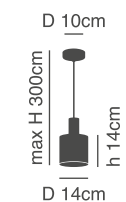

77-8414-34	77-8421-34	77-8428-34
	77-8505-32	77-8512-32	77-8519-32
	77-8596-36	77-8603-36	77-8610-36

1xE27, max 60W, 230V