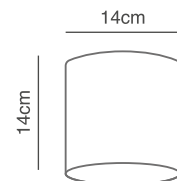

77-8299-32	77-8300-32	77-8301-32
77-8312-30	77-8313-30	77-8882-30
77-8304-34	77-8305-34	77-8306-34

1xE27, max 60W, 230V