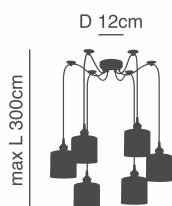

77-9031-168
SE21-BR-10-6BL-SH123
6xE27, max 60W,
230V