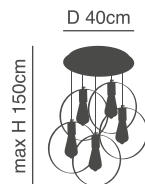

77-8255-138  
SE21-BL-65  
8xE27, max 60W,  
230V

77-8204-169

77-8174-26

77-8176-147

77-8203-106

77-8175-38

**Hoop**  
Pendant Black & Brushed Brass

77-8204-169  
KQ 9016-5P  
E27, max 60W,  
230V