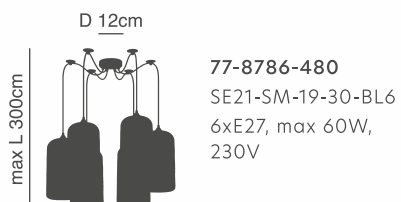

Feint

Smoked Glass Pendant
Metal Black