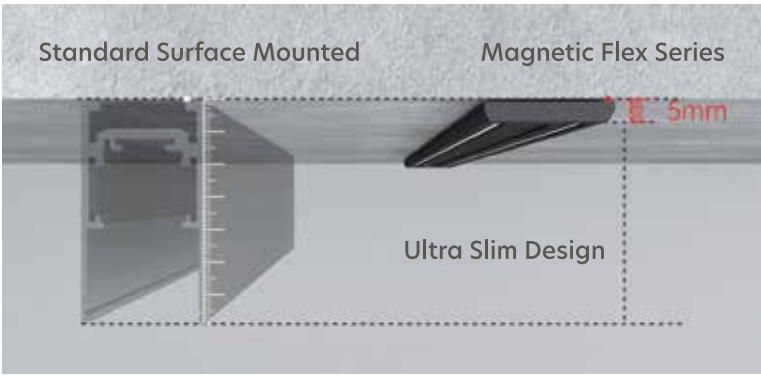

## Magnetic Flex Series

---

The new era of Magnetic Track Lighting is here.

Enjoy all the professional lighting benefits without any pre-installation requirements and ceiling cuttings. Surface Mounted Magnetic Lighting System with Ultra Slim Design for maximum space utilization. Ideal for hotels, café-bars, stores and home usage. Smart App system is also available for individual brightness and Kelvin adjustment. Re-evaluate your lighting needs and customize your space decoration in the easiest way.

---

Η νέα εποχή της Μαγνητικής Ράγας Φωτισμού είναι εδώ. Απολαύστε όλες τις επαγγελματικές δυνατότητες φωτισμού δίχως απαιτήσεις προεγκατάστασης και κοψίματα οροφής. Επιφανειακό σύστημα μαγνητικής ράγας με εξαιρετικά λεπτό σχεδιασμό για μέγιστη αξιοποίηση του χώρου σου. Ιδανικό για ξενοδοχεία, καφέ-μπαρ, καταστήματα και οικιακή χρήση. Διαθέσιμο έξυπνο σύστημα φωτισμού για ατομική ρύθμιση φωτεινότητας και θερμοκρασία φωτός μέσω εφαρμογής κινητού. Αναθεώρησε τις ανάγκες σου για φωτισμό και προσάρμοσε τον χώρο σου με τον πιο εύκολο τρόπο.