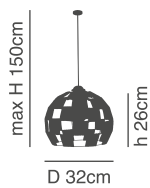

77-3620-45
BALL MEDIUM
1xE27 max 60W,
230V