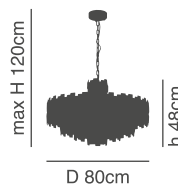

77-8209-662
M6603-800
16xE14, max 40W,
230V