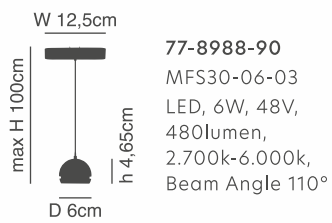

77-8988-90
MFS30-06-03
LED, 6W, 48V,
480lumen,
2.700k-6.000k,
Beam Angle 110°