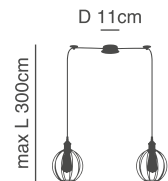

77-8713-63
SE21-BR-10-BL2-GR2
2xE27, max 60W,
230V