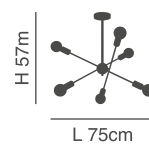

77-8096-78
KQ 2629/8
8xE27, max 60W, 230V

77-8095-65
KQ 2629/6
6xE27, max 60W, 230V