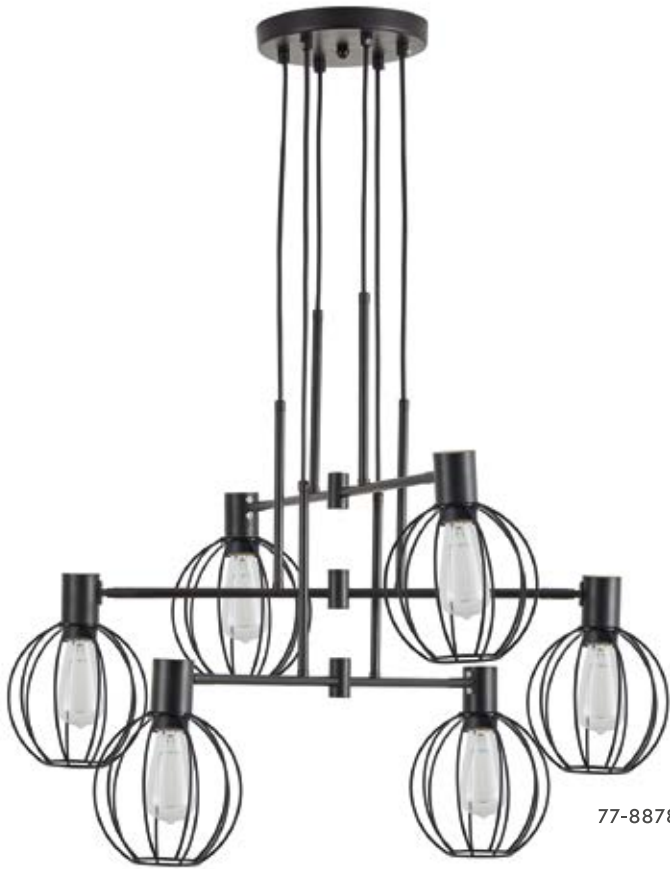

## Grenade

Rope Pendant  
Black Metal Grid

D 40cm

max H 150cm

77-3685-163  
GRENADE-5  
5xE27, max 60W,  
230V

L 85cm

max H 150cm

77-3684-130  
GRENADE-4  
4xE27, max 60W,  
230V

max H 150cm

77-3621-28  
GRENADE-1  
1xE27, max 60W,  
230V

H 20cm

D 35cm

max H 150cm

77-3683-101  
GRENADE-3  
3xE27, max 60W,  
230V

D 15cm

77-8878-214