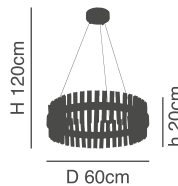

77-8212-212
M6612-600
LED, 67watt,
5025lumen, 230V