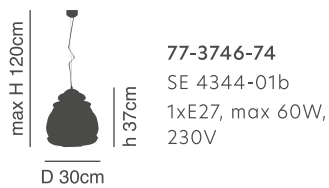

77-3746-74
SE 4344-01b
1xE27, max 60W,
230V