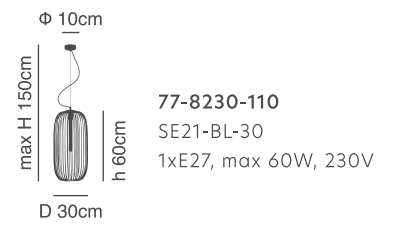

## Lander

Black & Gold Metal  
Grid Pendant

77-8228-99  
SE21-BG-40  
1xE27, max 60W, 230V

77-8229-88

77-8230-110

**Med**  
Black Metal Grid Pendant

77-4392-80

77-4394-95