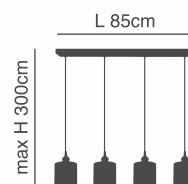

Magnum

White, Grey and Brown
Shade Pendant
Bronze Metal Pendant