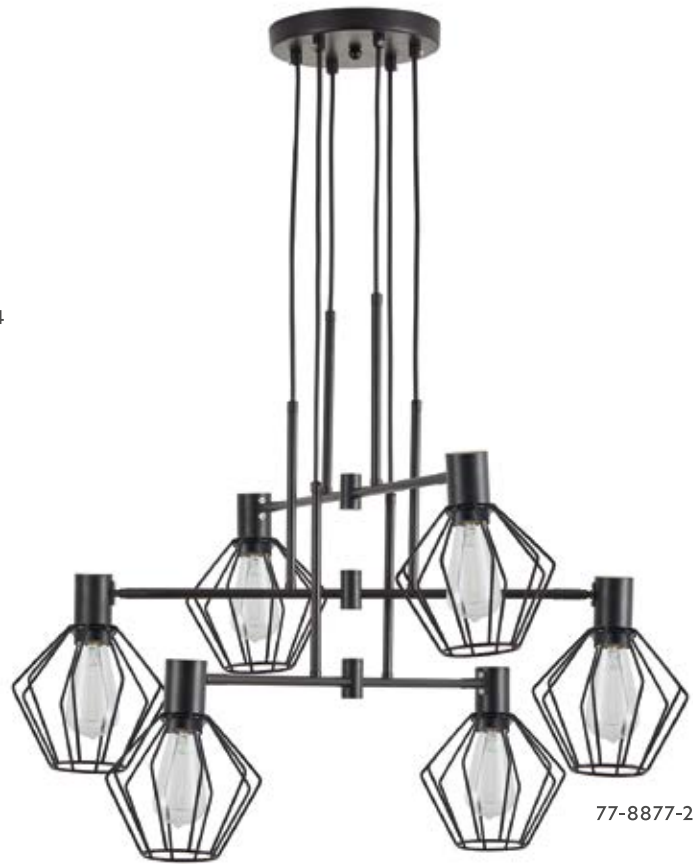

max H 150cm

77-3621-28  
GRENADE-1  
1xE27, max 60W,  
230V

H 20cm

D 35cm

max H 150cm

77-3683-101  
GRENADE-3  
3xE27, max 60W,  
230V

D 15cm

77-8878-214