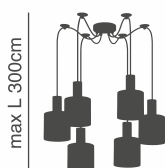

3xE27, max 60W, 230V

L 85cm

	77-8420-165	<b>77-8427-165</b>	77-8434-165
	77-8511-143	77-8518-143	77-8525-143
	77-8602-159	77-8609-159	77-8616-159

4xE27, max 60W, 230V

D 12cm

	77-8415-221	<b>77-8422-221</b>	77-8429-221
	77-8506-204	77-8513-204	77-8520-204
	77-8597-228	77-8604-228	77-8611-228