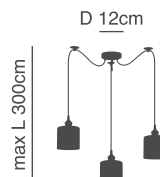

Magnum

White, Grey and Brown
Shade Pendant
Bronze Metal Pendant