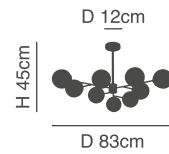

77-8178-171
KQ S0980-9
9xE27, max 60W, 230V