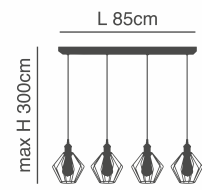

77-8709-123
SE21-BR-10-4BL-GR1
4xE27, max 60W,
230V