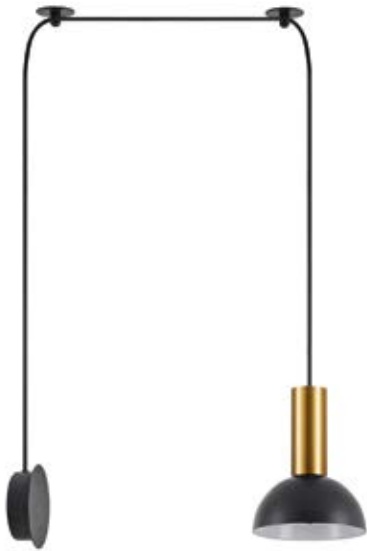

## Magnum

Bronze Metal Shade Pendant

<p>D 35cm</p> <p>max H 300cm</p>	<p><b>77-8771-115</b> SE21-BR-B10-3BL-MS2 3xE27, max 60W, 230V</p>	<p>L 85cm</p> <p>max H 300cm</p>	<p><b>77-8773-143</b> SE21-BR-B10-4BL-MS2 4xE27, max 60W, 230V</p>
<p>D 12cm</p> <p>max L 300cm</p>	<p><b>77-8768-204</b> SE21-BR-B10-BL6-MS2 6xE27, max 60W, 230V</p>	<p>D 40cm</p> <p>max H 300cm</p>	<p><b>77-8772-184</b> SE21-BR-B10-5BL-MS2 5xE27, max 60W, 230V</p>