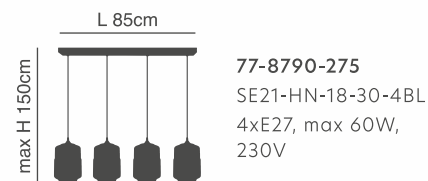

Gaby

Honey Glass Pendant
Metal Black