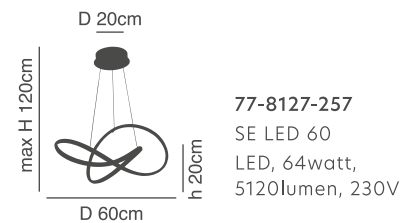

77-8127-257

77-8126-251

77-8127-257

Malbera

Chrome Pendant
Aluminium & Acrylic