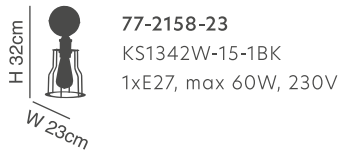

D 15cm

H 32cm
W 23cm