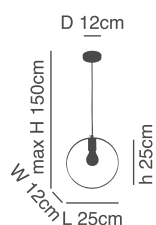

77-8174-26
KQ 9016-1P
E27, max 60W,
230V