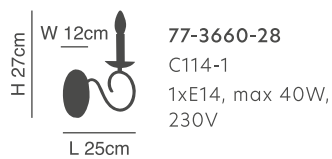

## Laro

White Metal Luminaire

**77-3659-162**  
C114-8  
8xE14, max 40W,  
230V

**77-3657-65**  
C114-3  
3xE14, max 40W,  
230V

**77-3660-28**  
C114-1  
1xE14, max 40W,  
230V

**77-3658-106**  
C114-5  
5xE14, max 40W,  
230V