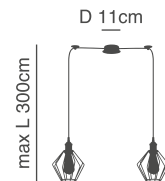

77-8706-63
SE21-BR-10-BL2-GR1
2xE27, max 60W,
230V