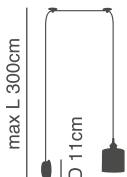

Magnum

White, Grey and Brown
Shade Pendant
Bronze Metal Pendant