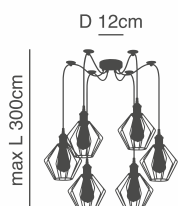

## Magnum

Bronze Metal Pendant Black  
Metal Grid with Black Fabric Cable

**77-8707-100**  
SE21-BR-10-3BL-GR1  
3xE27, max 60W,  
230V

**77-8709-123**  
SE21-BR-10-4BL-GR1  
4xE27, max 60W,  
230V

**77-8704-174**  
SE21-BR-10-BL6-GR1  
6xE27, max 60W,  
230V