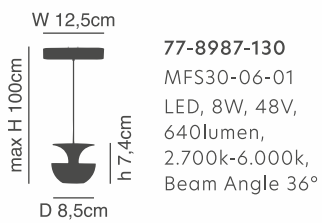

77-8987-130
MFS30-06-01
LED, 8W, 48V,
640lumen,
2.700k-6.000k,
Beam Angle 36°