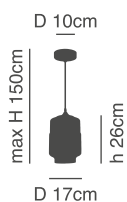

77-8782-65
SE21-HN-18-30
1xE27, max 60W,
230V