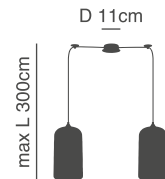

77-8788-165
SE21-SM-19-30-BL2
2xE27, max 60W,
230V