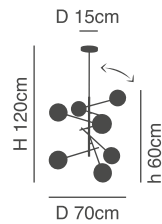

77-4489-88

77-4492-202
SE 110-7
7xE14, max 60W,
230V