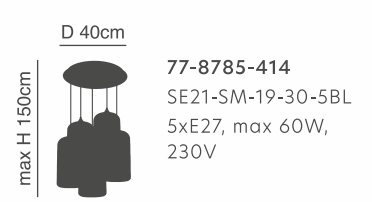

Feint

Smoked Glass Pendant
Metal Black