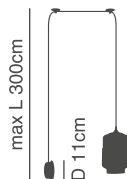

77-8900-74
SE21-HN-18-30-BL1W
1xE27, max 60W,
230V