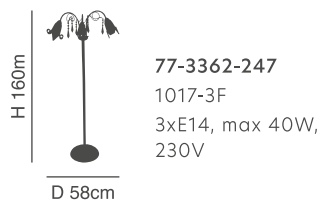

Memo

Chrome Metal Luminaire
Frosted White Handmade Glass
Decorational Crystals