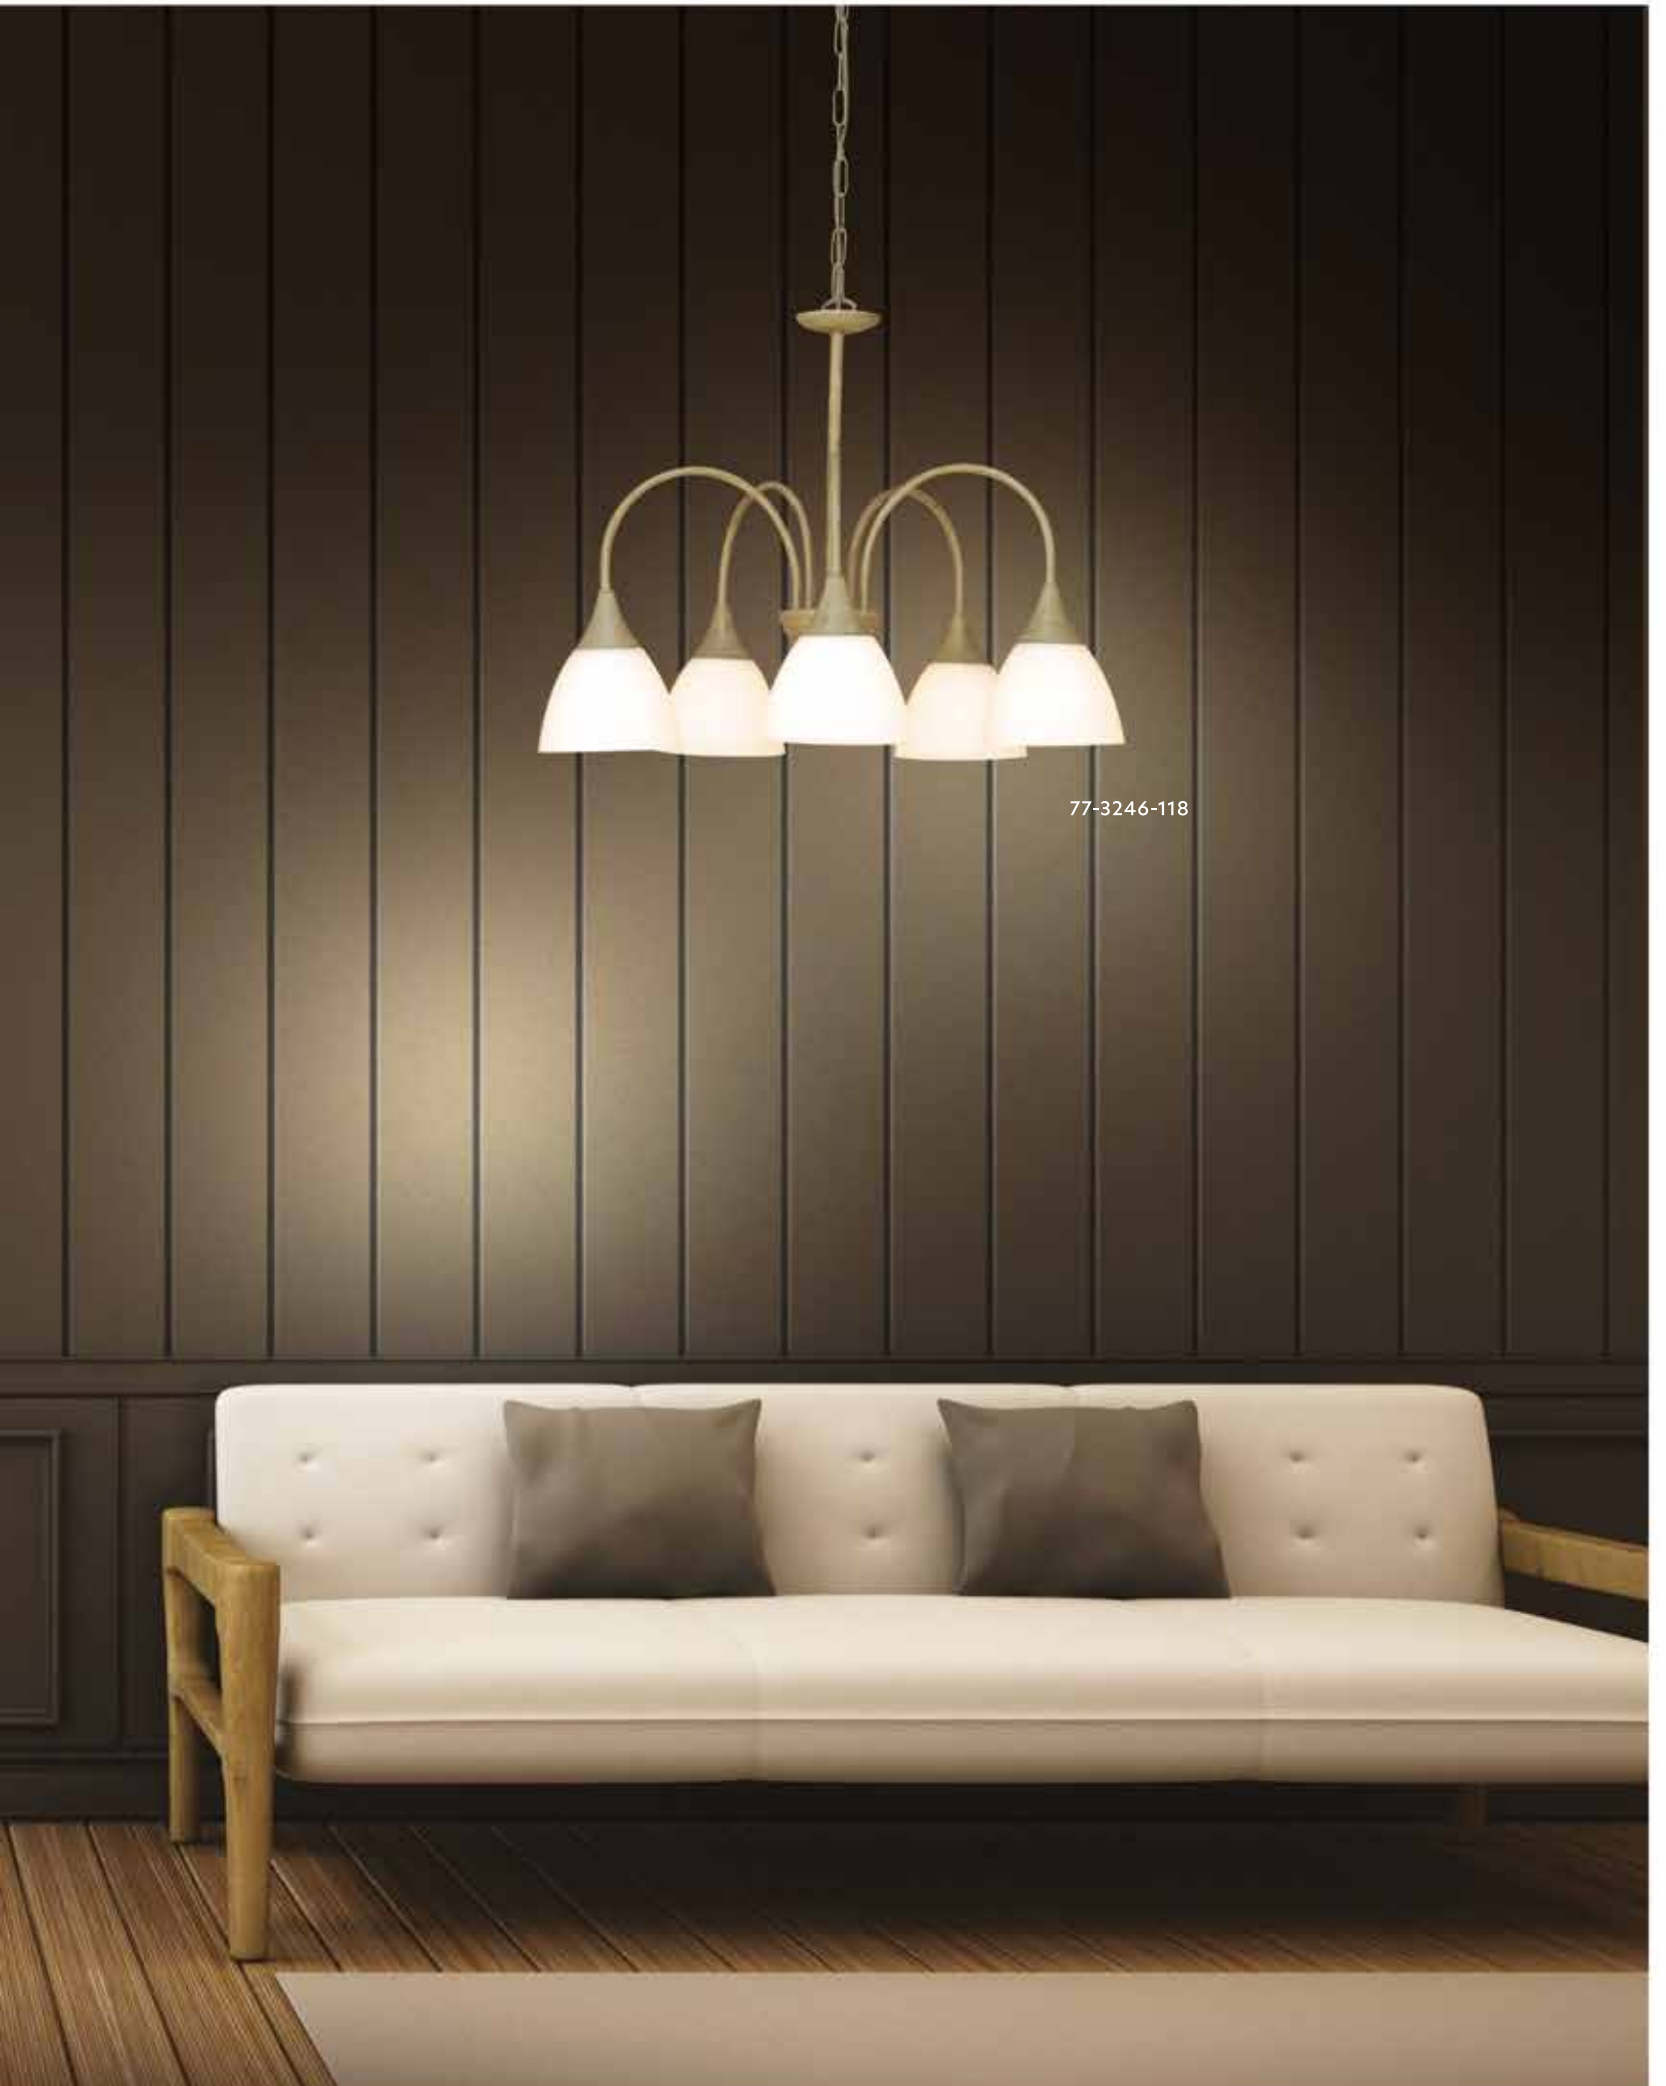

L 25cm

H 25cm  
W 15cm

77-3245-39  
1012-1W  
1xE14, max 40W,  
230V

H 95cm  
D 55cm

77-3345-90  
1012-3P  
3xE14, max 40W,  
230V

H 95cm  
D 55cm

77-3246-118  
1012-5P  
5xE14, max 40W,  
230V

77-3246-118