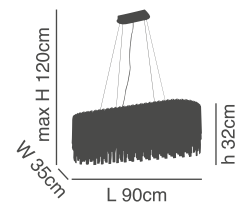

77-8208-509
M6602-900R
10xE14, max 40W,
230V