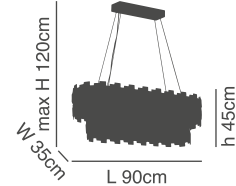

77-8209-662
M6603-800
16xE14, max 40W,
230V

77-8210-533
M6603-900R
10xE14, max 40W,
230V