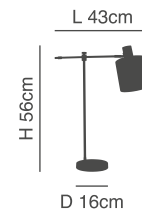

77-8337-69
SE21-GM-36-SH1
1xE27, max 60W,
230V

77-8338-69
SE21-GM-36-SH3
1xE27, max 60W,
230V