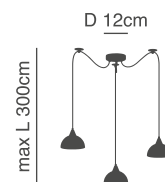

77-8776-102
SE21-BR-B10-BL3-MS3
3xE27, max 60W,
230V

D 15cm