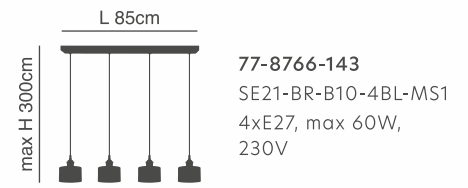

Magnum

Bronze Metal Pendant