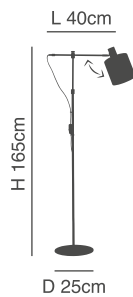

77-8346-118
SE21-GM-39-SH1
1xE27, max 60W,
230V