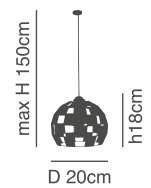

77-3619-32
BALL SMALL
1xE27 max 60W,
230V