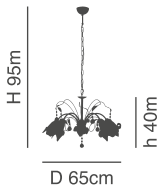

Memo

Metal Bronze Patina Pendant
White Glass And Crystals

77-4475-130
1017-5P
5xE14, max 40W, 230V