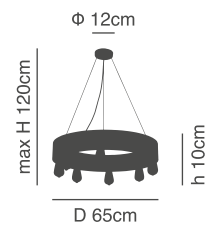

77-8254-90
SE21-BL-88
5xE27, max 60W,
230V

77-8255-138
SE21-BL-65
8xE27, max 60W,
230V