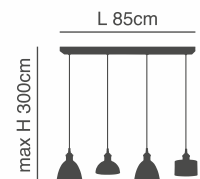

77-8972-142
SE21-BR-10-4BL-MS123
4xE27, max 60W,
230V