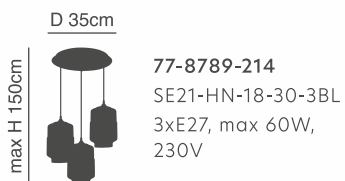

Gaby

Honey Glass Pendant
Metal Black