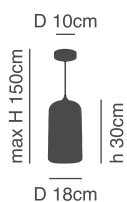

77-8781-78
SE21-SM-19-30
1xE27, max 60W,
230V