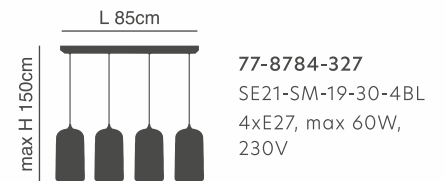

Feint

Smoked Glass Pendant
Metal Black