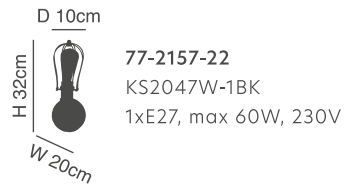

H 32cm  
W 20cm

77-2443-139

77-2449-177

77-2448-214

**Magnum Syrma**  
Antique Bronze Luminaire  
Black Metal Grid

D 35cm

max H 120cm

77-2443-139  
KS2048P-13-3AB-S  
3xE27, max 60W,  
230V