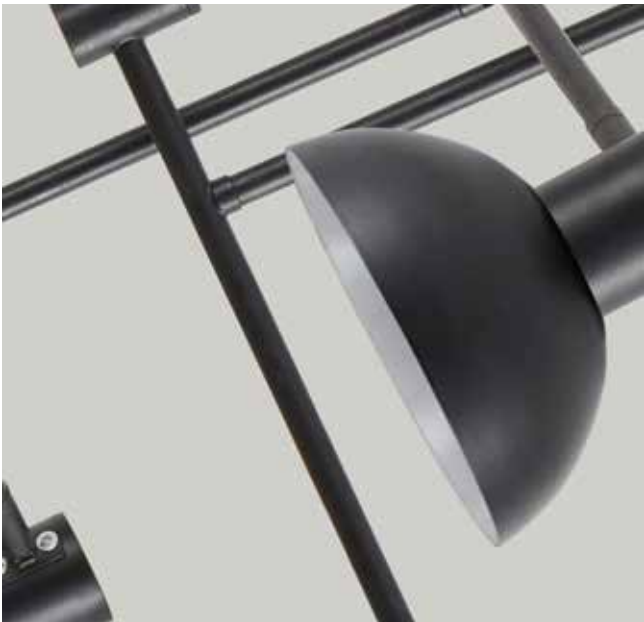

**77-9034-154**  
SE21-BR-10-5BL-SH123  
5xE27, max 60W,  
230V

**Adept**  
Black Metal Pendant

77-8879-244  
SE21-BL-100-MS1  
6xE27, max 60W,  
230V

77-8880-244  
SE21-BL-100-MS2  
6xE27, max 60W,  
230V