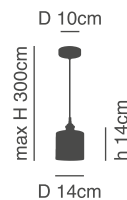

Magnum

White, Grey and Brown
Shade Pendant
Bronze Metal Pendant