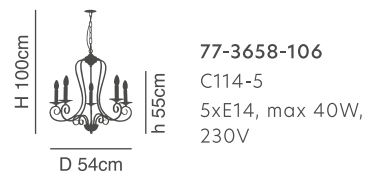

## Laro

White Metal Luminaire

**77-3659-162**  
C114-8  
8xE14, max 40W,  
230V

**77-3657-65**  
C114-3  
3xE14, max 40W,  
230V

**77-3660-28**  
C114-1  
1xE14, max 40W,  
230V

**77-3658-106**  
C114-5  
5xE14, max 40W,  
230V