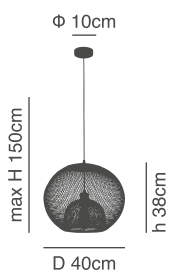

Lander

Black & Gold Metal
Grid Pendant

77-8228-99
SE21-BG-40
1xE27, max 60W, 230V