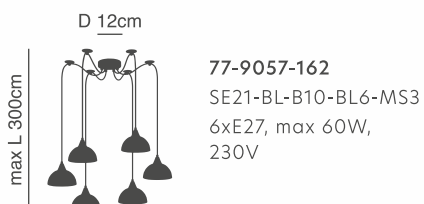

Adept

Black Metal Shade Pendant