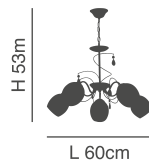

77-8084-70
KQ 2221/5
5xE27, max 60W, 230V