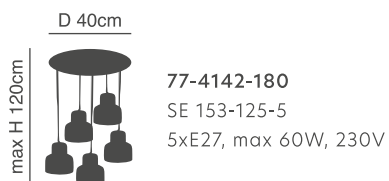

Myra
Black Cement Pendant