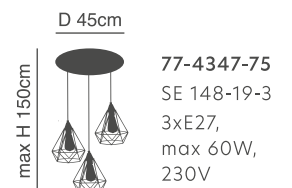

Mila

Black Metal Grid
White & Black Fabric Cable