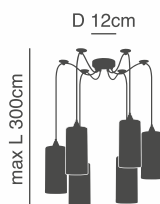

## Adept Tube

Black Matt Pendant White Glass

**77-9002-121**  
SE21-BL-4-3BL-GL3  
3xE27, max 60W,  
230V

**77-9003-151**  
SE21-BL-4-4BL-GL3  
4xE27, max 60W,  
230V

**77-9004-216**  
SE21-BL-4-BL6-GL3  
6xE27, max 60W,  
230V