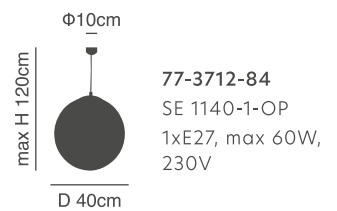

## Alessia

White Opal Glass Pendant  
Metal Chrome Body

77-8222-23

77-8221-28

77-4371-26

**Emulse - Lia**  
Opal Glass Pendant

max L 120cm

h 18