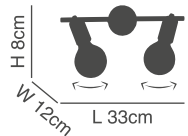

77-3540-29
SE 137-2AW
2xE27, max 60W,
230V