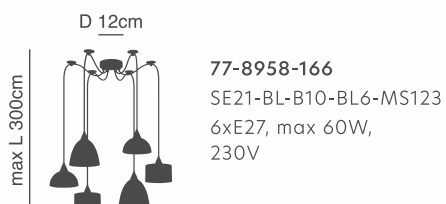

**77-8959-86**  
SE21-BL-B10-BL3-MS12  
3xE27, max 60W,  
230V

**77-8955-96**  
SE21-BL-B10-3BL-MS123  
3xE27, max 60W,  
230V

**77-8957-118**  
SE21-BL-B10-4BL-MS123  
4xE27, max 60W,  
230V

**77-8958-166**  
SE21-BL-B10-BL6-MS123  
6xE27, max 60W,  
230V