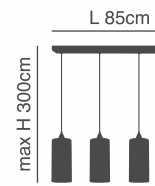

77-9003-151
SE21-BL-4-4BL-GL3
4xE27, max 60W,
230V