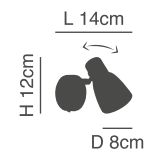

77-3544-24
SE 139-C2
2xE14, max 40W, 230V

77-3543-13
SE 139-C1
1xE14, max 40W, 230V