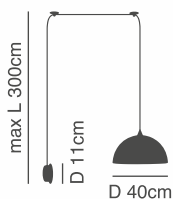

**77-8956-152**  
SE21-BL-B10-5BL-MS123  
5xE27, max 60W,  
230V

77-8720-104

77-8721-75

77-8889-52

77-8717-42

**Adept**  
Black Metal Shade Wall Lamp

**77-8720-104**  
SE21-BL-B10-BL2-MS40  
2xE27, max 60W,  
230V