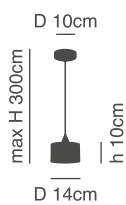

77-9037-26
SE21-BL-B10-MS1
1xE27, max 60W,
230V