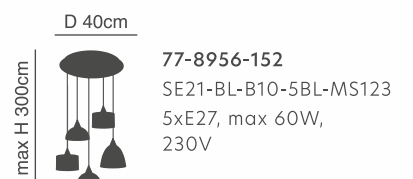

**77-8959-86**  
SE21-BL-B10-BL3-MS12  
3xE27, max 60W,  
230V

**77-8955-96**  
SE21-BL-B10-3BL-MS123  
3xE27, max 60W,  
230V

**77-8957-118**  
SE21-BL-B10-4BL-MS123  
4xE27, max 60W,  
230V

**77-8958-166**  
SE21-BL-B10-BL6-MS123  
6xE27, max 60W,  
230V