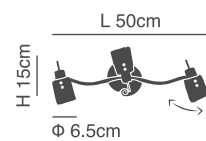

77-1045-79
G953-3S
3xG9, max 40W,
230V