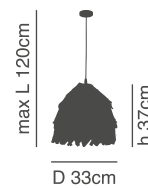

77-3600-49
P010
1xE27, max 60W,
230V