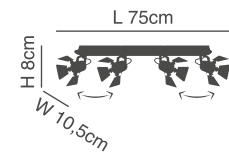

77-2210-159
GU12015A-4B
4xGU10, max 50W,
230V