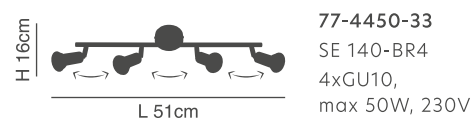

Saba
Metal Bronze Spot