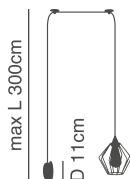

77-8894-30
SE21-BL-B10-BL1W-GR1
1xE27, max 60W,
230V