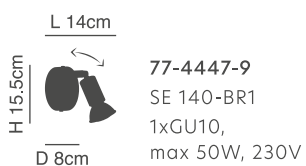

Saba
Metal Bronze Spot