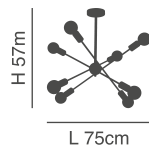

77-8094-56
KQ 2629/8
8xE27, max 60W, 230V