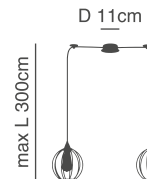

77-8895-30
SE21-BL-B10-BL1W-GR2
1xE27, max 60W,
230V

77-8756-51
SE21-BL-B10-BL2-GR2
2xE27, max 60W,
230V