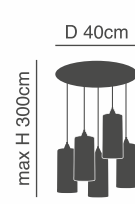

## Adept Tube

Black Matt Pendant White Glass

**77-9002-121**  
SE21-BL-4-3BL-GL3  
3xE27, max 60W,  
230V

**77-9003-151**  
SE21-BL-4-4BL-GL3  
4xE27, max 60W,  
230V

**77-9004-216**  
SE21-BL-4-BL6-GL3  
6xE27, max 60W,  
230V