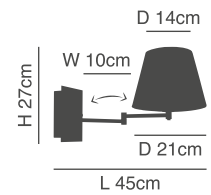

77-3561-34
SE-121-1AB
1xE27, max 40W,
230V