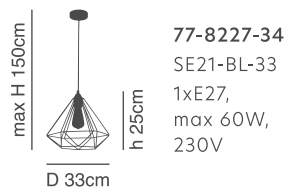

Mila

Black Metal Grid
White & Black Fabric Cable