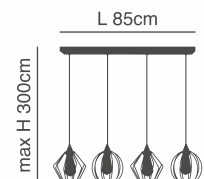

77-8952-99
SE21-BL-B10-4BL-GR12
4xE27, max 60W,
230V