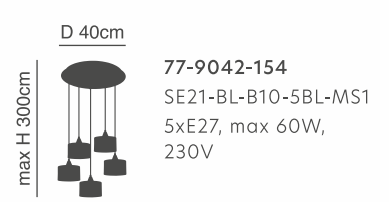

Adept

Black Metal Shade Pendant