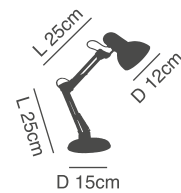

Clark

Metal Black Table Lamp.
Metal White Table Lamp.

77-4493-20
YQ-2811
1xE27 max 40W 230V