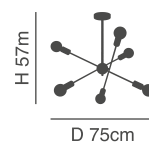

77-8091-49
KQ 2629/6
6xE27, max 60W, 230V