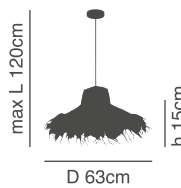

77-3634-55
L-G-1702
1xE27, max 60W,
230V