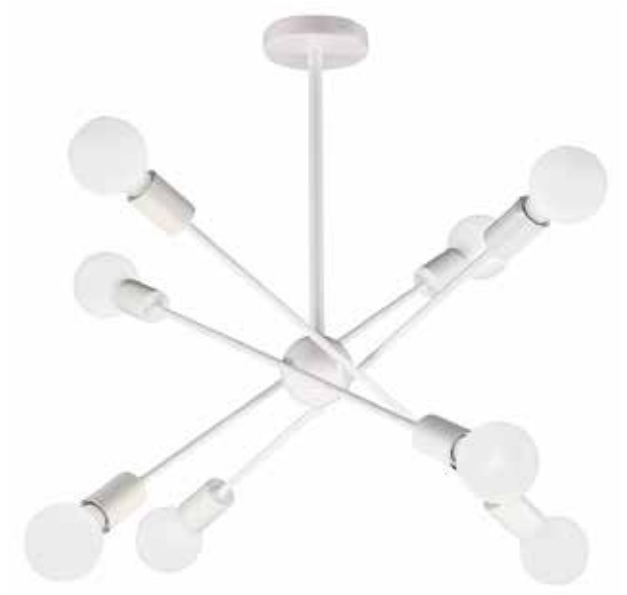

77-8101-111

**Shiro**  
Metal chrome.  
White fabric shade.

L 30cm  
H 20cm  
φ 11cm  
77-8099-24  
KQ 2654/1  
1xE14, max 60W,  
230V

H 37cm  
D 70cm  
77-8100-67  
KQ 2654/3  
3xE14, max 60W,  
230V

H 20cm  
D 94cm  
77-8101-111  
KQ 2654/6  
6xE14, max 60W,  
230V