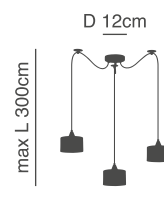

77-9038-87
SE21-BL-B10-BL3-MS1
3xE27, max 60W,
230V