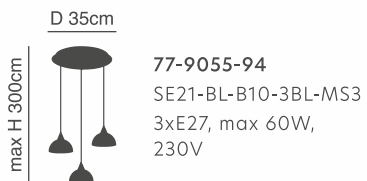

Adept

Black Metal Shade Pendant