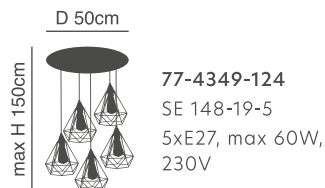

Mila

Black Metal Grid
White & Black Fabric Cable