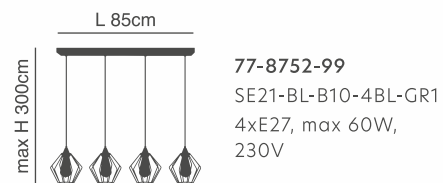

Adept

Black Metal Grid Pendant