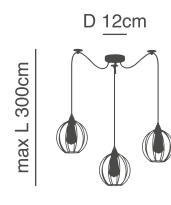

77-8755-72
SE21-BL-B10-BL3-GR2
3xE27, max 60W,
230V