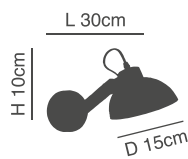

77-4499-31
YQ-4004
1xE27, max 40W