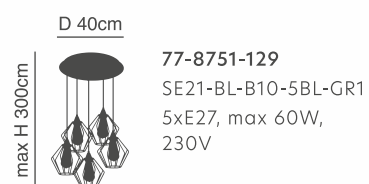

Adept

Black Metal Grid Pendant