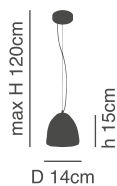

77-3586-34
SE 155-140
1xE27, max 60W,
230V