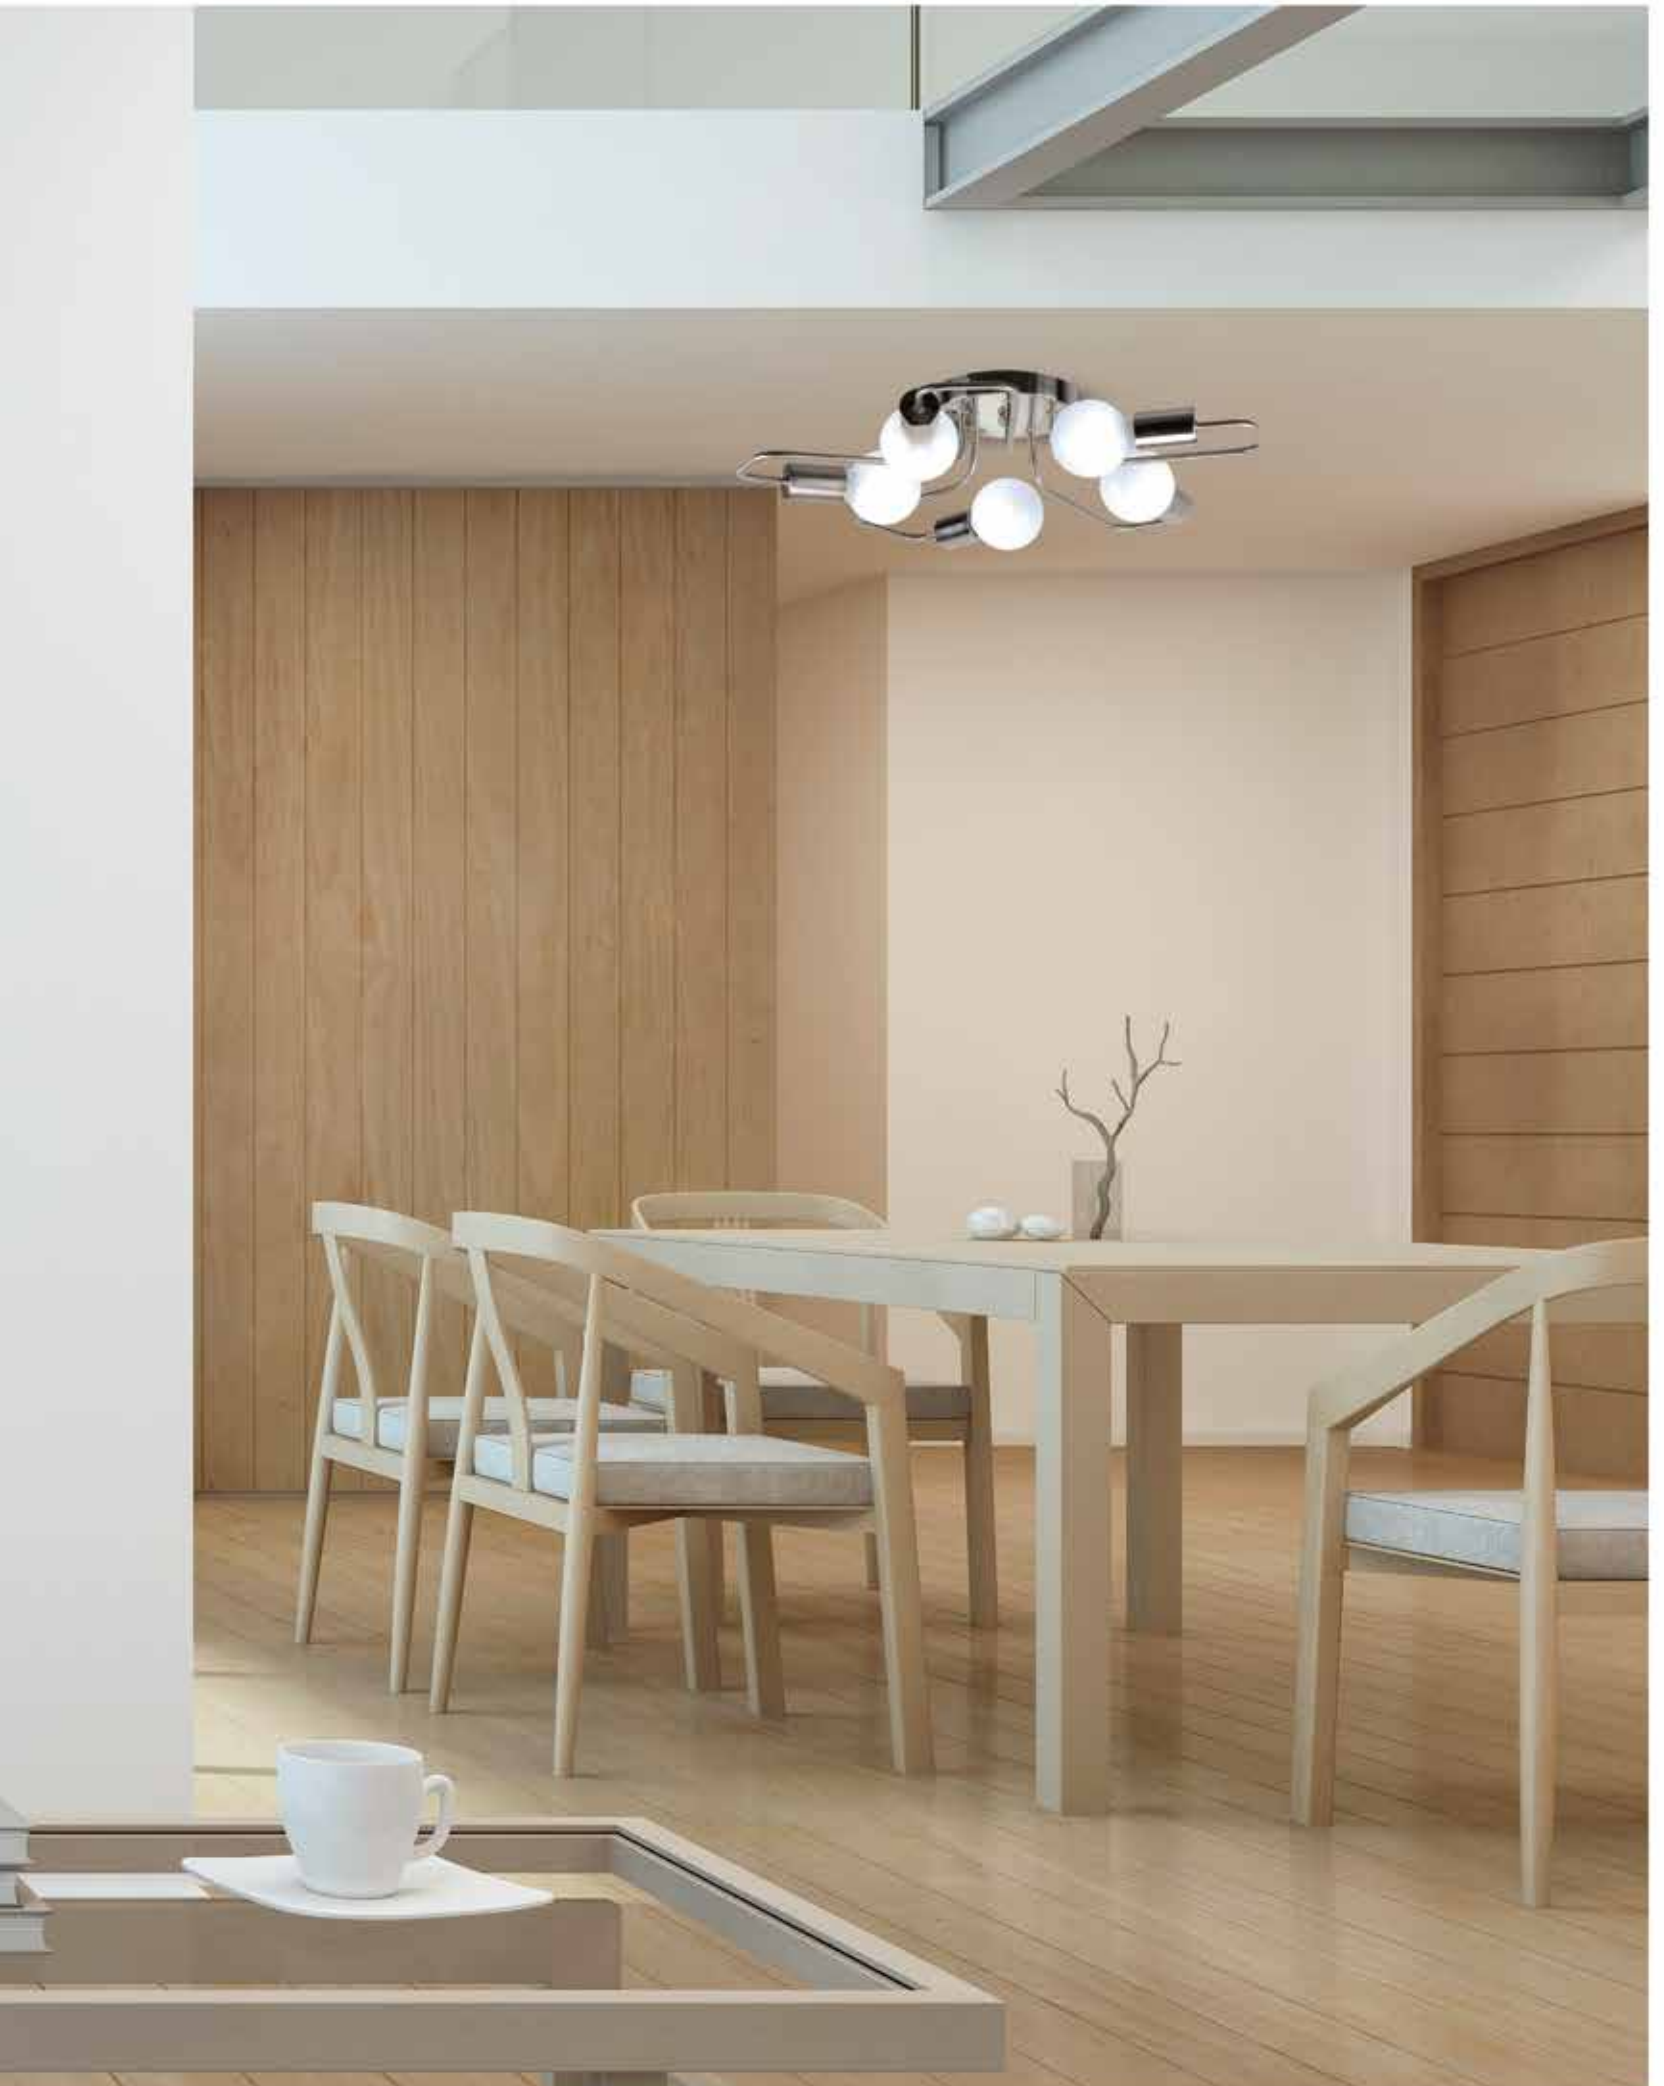

D 52cm

77-8087-33

KQ 2626/3

3xE27, max 60W, 230V

77-8090-61

77-8089-41

**Quirky**  
Antique Bronze Ceiling

77-8090-61  
KQ 2627/5  
5xE27, max 60W,  
230V