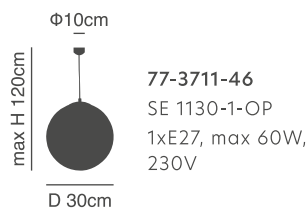

## Alessia

White Opal Glass Pendant  
Metal Chrome Body

77-8222-23

77-8221-28

77-4371-26

**Emulse - Lia**  
Opal Glass Pendant

max L 120cm

h 18