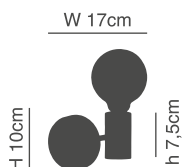

77-8253-22
SE21-BL-16
1xE27, max 60W,
230V