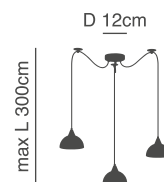

77-9054-84
SE21-BL-B10-BL3-MS3
3xE27, max 60W,
230V