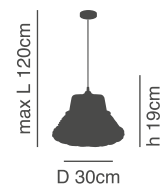

77-3636-52
L-W-1702
1xE27, max 60W,
230V