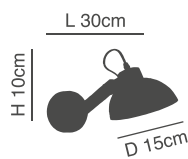

77-4500-31
YQ-4004
1xE27 max 40W