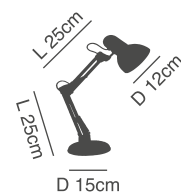

77-4494-20
YQ-2811
1xE27 max 40W 230V