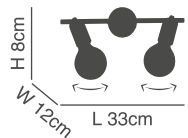

77-3538-27
SE 137-2AN
2xE27, max 60W,
230V