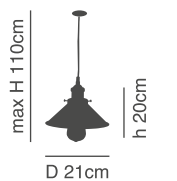

77-2151-26
KS1288P-21-1BK
1xE27, max 60W,
230V