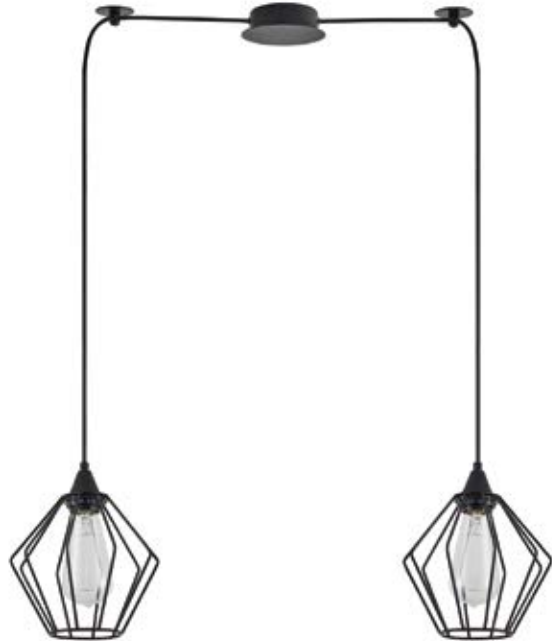

Adept

Black Metal Grid Pendant