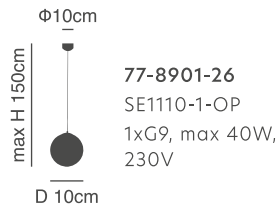

## Alessia

White Opal Glass Pendant  
Metal Chrome Body

77-8222-23

77-8221-28

77-4371-26

**Emulse - Lia**  
Opal Glass Pendant

max L 120cm

h 18