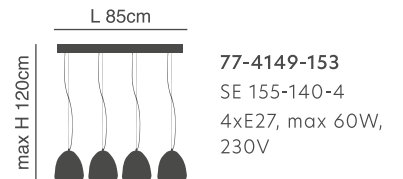

## Joy

Gray cement pendant.

**77-4151-191**  
SE 155-140-5  
5xE27, max 60W,  
230V

**77-3586-34**  
SE 155-140  
1xE27, max 60W,  
230V

**77-4149-153**  
SE 155-140-4  
4xE27, max 60W,  
230V

**77-4146-118**  
SE 155-140-3  
3xE27, max 60W,  
230V