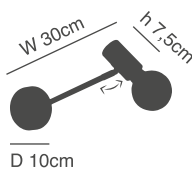

77-8274-26
SE21-BL-22
1xE27, max 60W,
230V