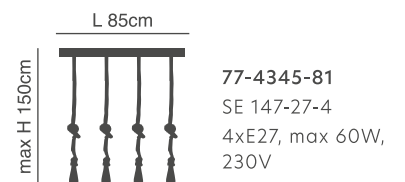

Maya

Natural Rope Pendant