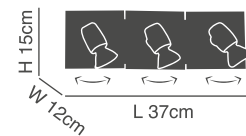

77-1041-18
GU1094J-3B
3xGU10,
max 50W, 230V