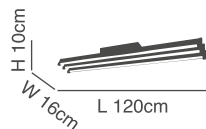

77-1799-30
MB-095
3x54W, T5, 230V