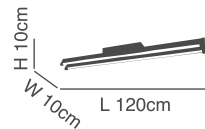

77-1798-30
MB-095
3x54W, T5, 230V

77-1796-23
MB-095
2x54W, T5, 230V