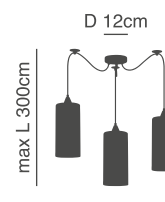

## Adept Tube

Black Matt Pendant White Glass

**77-8999-43**  
SE21-BL-4BL1W-GL3  
1xE27, max 60W,  
230V

**77-9000-77**  
SE21-BL-4BL2-GL3  
2xE27, max 60W,  
230V

**77-8998-34**  
SE21-BL-4-GL3  
1xE27, max 60W,  
230V