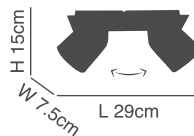

77-2206-52
GU12010-2B
2xGU10, max 50W,
230V