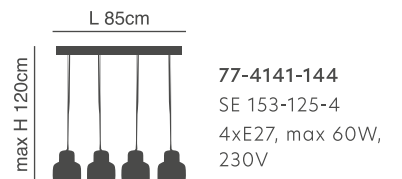

Myra
Black Cement Pendant