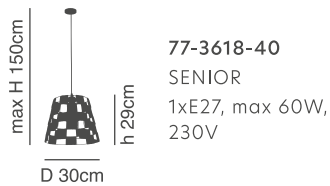

Trumpet

Brown Rope Pendant
Black Metal Grid