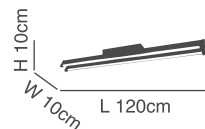

77-1799-30
MB-095
3x54W, T5, 230V

77-1797-23
MB-095
2x54W, T5, 230V