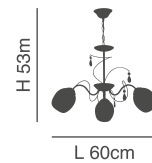

Classic

77-8084-70

77-8083-52

**Ferrow**

Metal Chrome Pendant,  
White Opal Glass, Crystal Details

77-8084-70  
KQ 2221/5  
5xE27, max 60W, 230V

77-8083-52  
KQ 2221/3  
3xE27, max 60W, 230V

77-8086-124