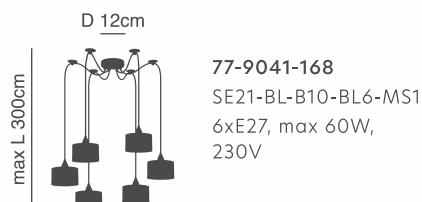

Adept

Black Metal Shade Pendant