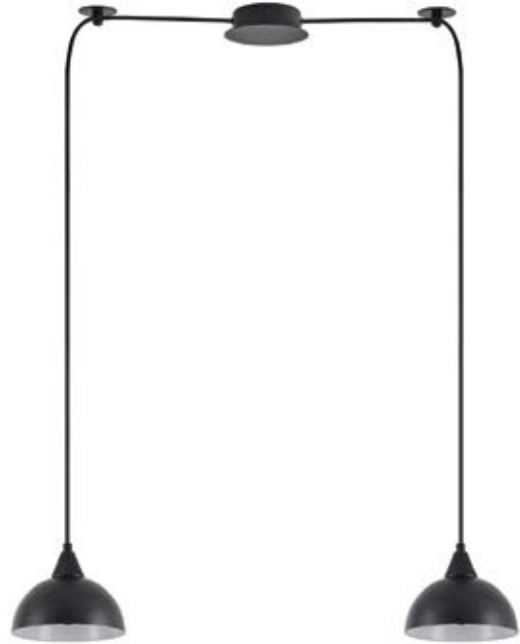

77-9052-59