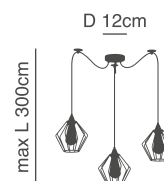

77-8748-72
SE21-BL-B10-BL3-GR1
3xE27, max 60W,
230V