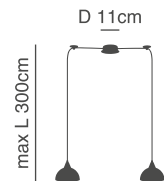

77-9051-34
SE21-BL-B10-BL1W-MS3
1xE27, max 60W,
230V

77-9052-59
SE21-BL-B10-BL2-MS3
2xE27, max 60W,
230V