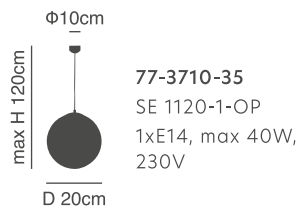

## Alessia

White Opal Glass Pendant  
Metal Chrome Body

77-8222-23

77-8221-28

77-4371-26

**Emulse - Lia**  
Opal Glass Pendant

max L 120cm

h 18