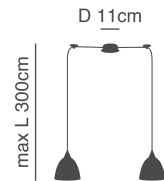

77-9043-35
SE21-BL-B10-BL1W-MS2
1xE27, max 60W,
230V

77-9044-61
SE21-BL-B10-BL2-MS2
2xE27, max 60W,
230V