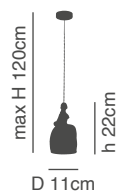

D 35cm

77-3677-92  
SE171-3  
3xG9, max 40W,  
230V

L 85cm

77-3678-124  
SE171-4  
4xG9, max 40W,  
230V

77-3631-30  
SE170-1  
1xG9, max 40W,  
230V

77-3632-30  
SE171-1  
1xG9, max 40W,  
230V

77-3679-153  
SE171-5  
5xG9, max 40W,  
230V