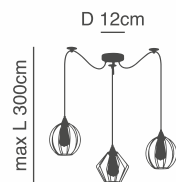

77-8954-72
SE21-BL-B10-BL3-GR12
3xE27, max 60W,
230V