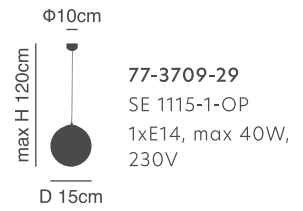

Alessia

White Opal Glass Pendant
Metal Chrome Body