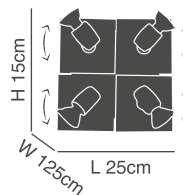

77-1042-21
GU1094J-4R
4xGU10,
max 50W, 230V