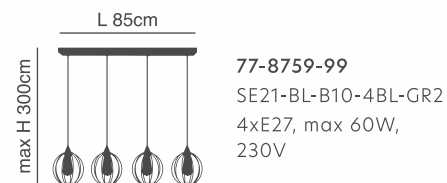

Adept

Black Metal Grid Pendant