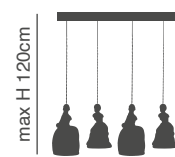

D 35cm

77-3677-92  
SE171-3  
3xG9, max 40W,  
230V

L 85cm

77-3678-124  
SE171-4  
4xG9, max 40W,  
230V

77-3631-30  
SE170-1  
1xG9, max 40W,  
230V

77-3632-30  
SE171-1  
1xG9, max 40W,  
230V

77-3679-153  
SE171-5  
5xG9, max 40W,  
230V