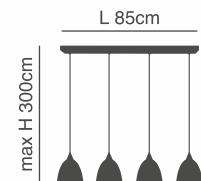

77-9048-119
SE21-BL-B10-4BL-MS2
4xE27, max 60W,
230V