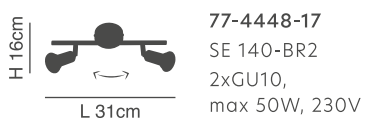

Saba
Metal Bronze Spot