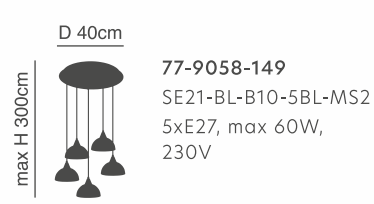

Adept

Black Metal Shade Pendant