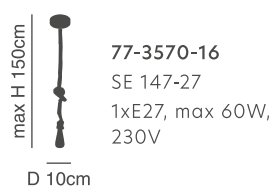

Maya

Natural Rope Pendant