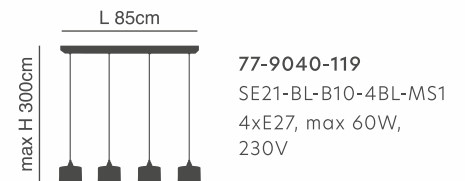

Adept

Black Metal Shade Pendant