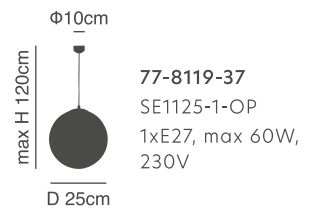

## Alessia

White Opal Glass Pendant  
Metal Chrome Body

77-8222-23

77-8221-28

77-4371-26

**Emulse - Lia**  
Opal Glass Pendant

max L 120cm

h 18