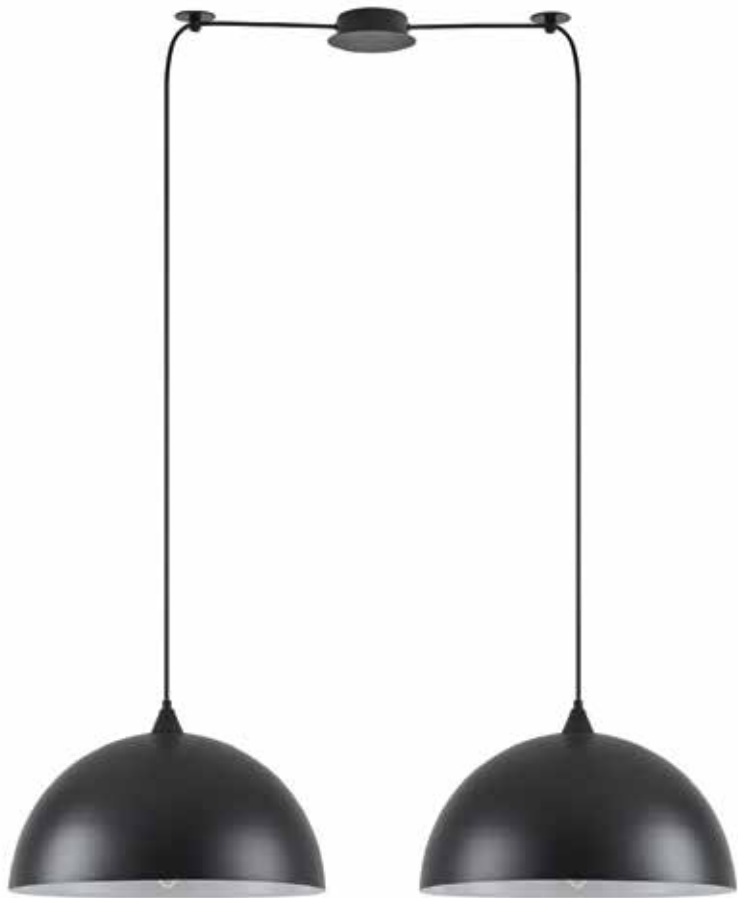

**77-8956-152**  
SE21-BL-B10-5BL-MS123  
5xE27, max 60W,  
230V

77-8720-104

77-8721-75

77-8889-52

77-8717-42

**Adept**  
Black Metal Shade Wall Lamp

**77-8720-104**  
SE21-BL-B10-BL2-MS40  
2xE27, max 60W,  
230V