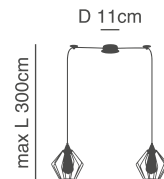

77-8894-30
SE21-BL-B10-BL1W-GR1
1xE27, max 60W,
230V

77-8749-51
SE21-BL-B10-BL2-GR1
2xE27, max 60W,
230V