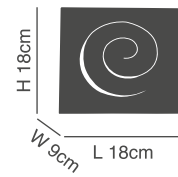

77-1810-34
MB0810-1A
1xG9, max 40W, 230V

77-1807-41
MX0961-1A
1xG9, max 40W, 230V