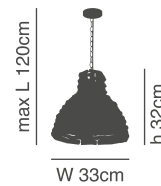

77-3603-40
P003
1xE27, max 60W,
230V