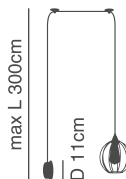

77-8895-30
SE21-BL-B10-BL1W-GR2
1xE27, max 60W,
230V