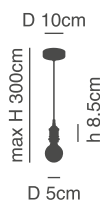

L 10cm

77-2160-31  
KS2048W-1BK  
1xE27, max 60W,  
230V

77-8883-27  
SE21-BR-10-BL1W  
1xE27, max 60W, 230V

77-8691-45  
SE21-BR-10-BL2  
2xE27, max 60W, 230V

77-8247-18  
SE21-BR-10  
1xE27, max 60W, 230V