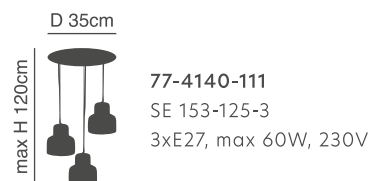

Myra
Black Cement Pendant