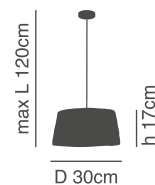

77-3637-37
L-G-1707
1xE27, max 60W,
230V