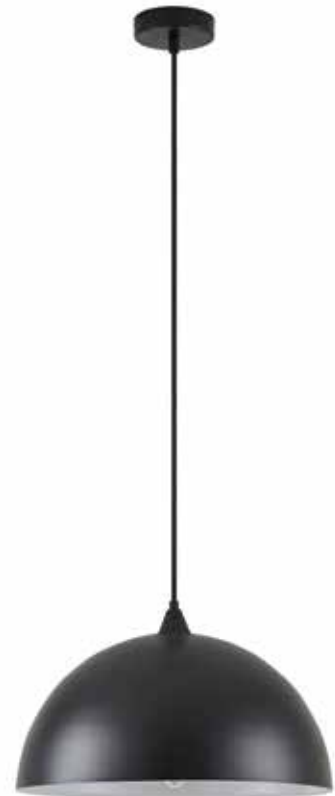

**77-8956-152**  
SE21-BL-B10-5BL-MS123  
5xE27, max 60W,  
230V

77-8720-104

77-8721-75

77-8889-52

77-8717-42

**Adept**  
Black Metal Shade Wall Lamp

**77-8720-104**  
SE21-BL-B10-BL2-MS40  
2xE27, max 60W,  
230V

**77-8889-52**  
SE21-BL-B10-BL1W-MS40  
1xE27, max 60W,  
230V

**77-8890-86**  
SE21-BL-B10-BL1W-MS50  
1xE27, max 60W,  
230V

**77-8717-42**  
SE21-BL-B10-MS40  
1xE27, max 60W,  
230V

**77-8721-75**  
SE21-BL-B10-MS50  
1xE27, max 60W,  
230V