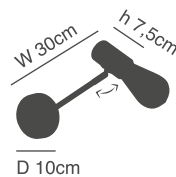

77-8274-26
SE21-BL-22
1xE27, max 60W,
230V

77-8275-32
SE21-NM-22
1xE27, max 60W,
230V