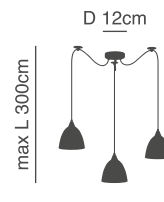

77-9046-87
SE21-BL-B10-BL3-MS2
3xE27, max 60W,
230V