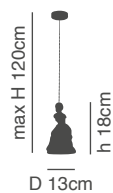

D 35cm

77-3677-92  
SE171-3  
3xG9, max 40W,  
230V

L 85cm

77-3678-124  
SE171-4  
4xG9, max 40W,  
230V

77-3631-30  
SE170-1  
1xG9, max 40W,  
230V

77-3632-30  
SE171-1  
1xG9, max 40W,  
230V

77-3679-153  
SE171-5  
5xG9, max 40W,  
230V