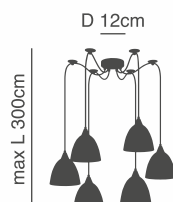

## Adept

Black Metal Shade Pendant

**77-9047-97**  
SE21-BL-B10-3BL-MS2  
3xE27, max 60W,  
230V

**77-9048-119**  
SE21-BL-B10-4BL-MS2  
4xE27, max 60W,  
230V

**77-9049-168**  
SE21-BL-B10-BL6-MS2  
6xE27, max 60W,  
230V