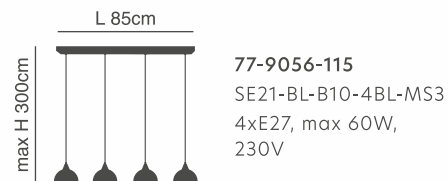

Adept

Black Metal Shade Pendant