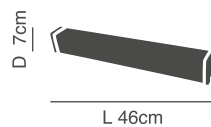

77-3564-24

SE 144-49
1xLED, PCB, 12W, 230V

4000k