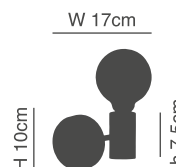

77-8251-24
SE21-NM-16
1xE27, max 60W,
230V