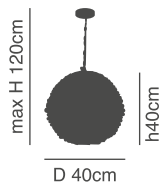

77-3601-66
P001
1xE27, max 60W,
230V