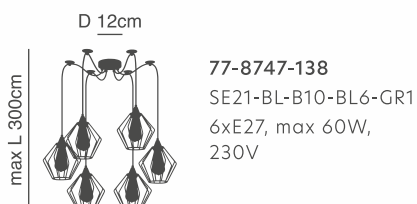

Adept

Black Metal Grid Pendant