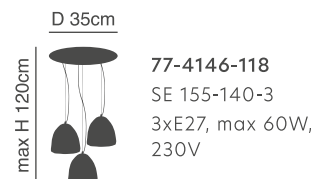

## Joy

Gray cement pendant.

**77-4151-191**  
SE 155-140-5  
5xE27, max 60W,  
230V

**77-3586-34**  
SE 155-140  
1xE27, max 60W,  
230V

**77-4149-153**  
SE 155-140-4  
4xE27, max 60W,  
230V

**77-4146-118**  
SE 155-140-3  
3xE27, max 60W,  
230V