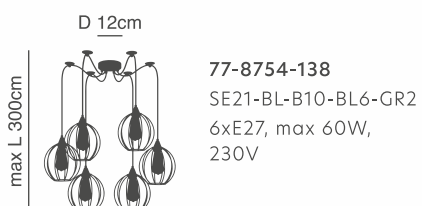

Adept

Black Metal Grid Pendant