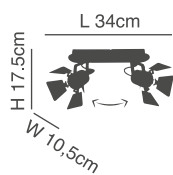

77-2209-80
GU12015A-2B
2xGU10, max 50W,
230V