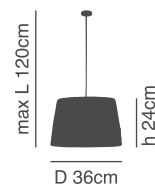

77-3639-50
L-P-1708
1xE27, max 60W,
230V