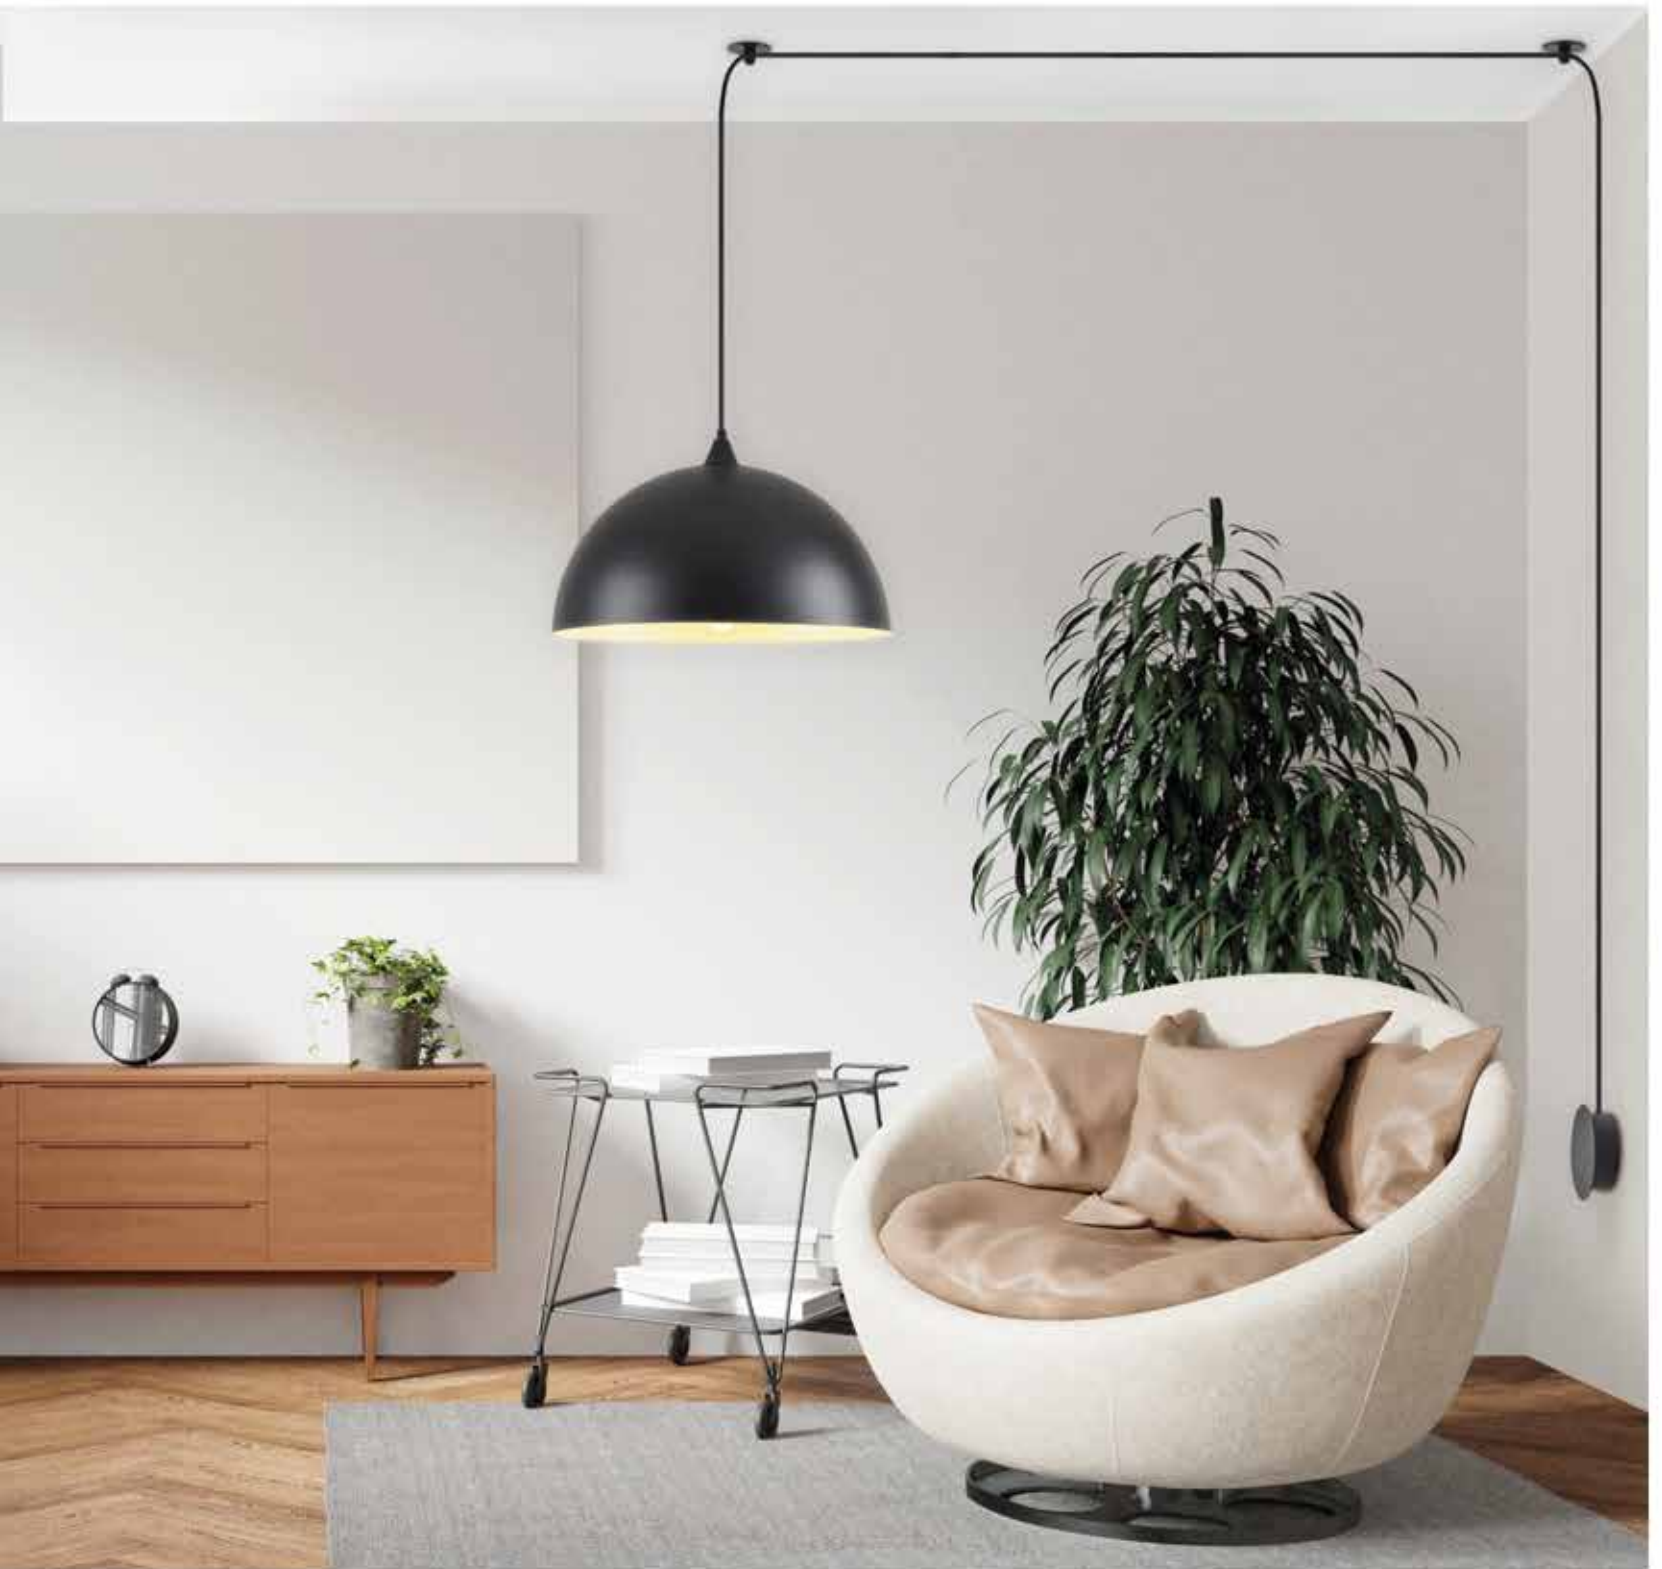

**77-8956-152**  
SE21-BL-B10-5BL-MS123  
5xE27, max 60W,  
230V

77-8720-104

77-8721-75

77-8889-52

77-8717-42

**Adept**  
Black Metal Shade Wall Lamp

**77-8720-104**  
SE21-BL-B10-BL2-MS40  
2xE27, max 60W,  
230V