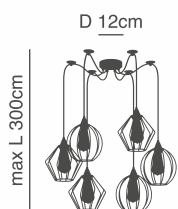

77-8953-129
SE21-BL-B10-BL6-GR12
6xE27, max 60W,
230V