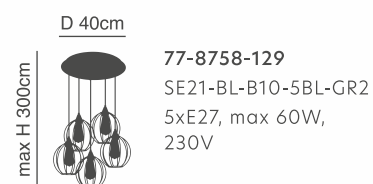

Adept

Black Metal Grid Pendant