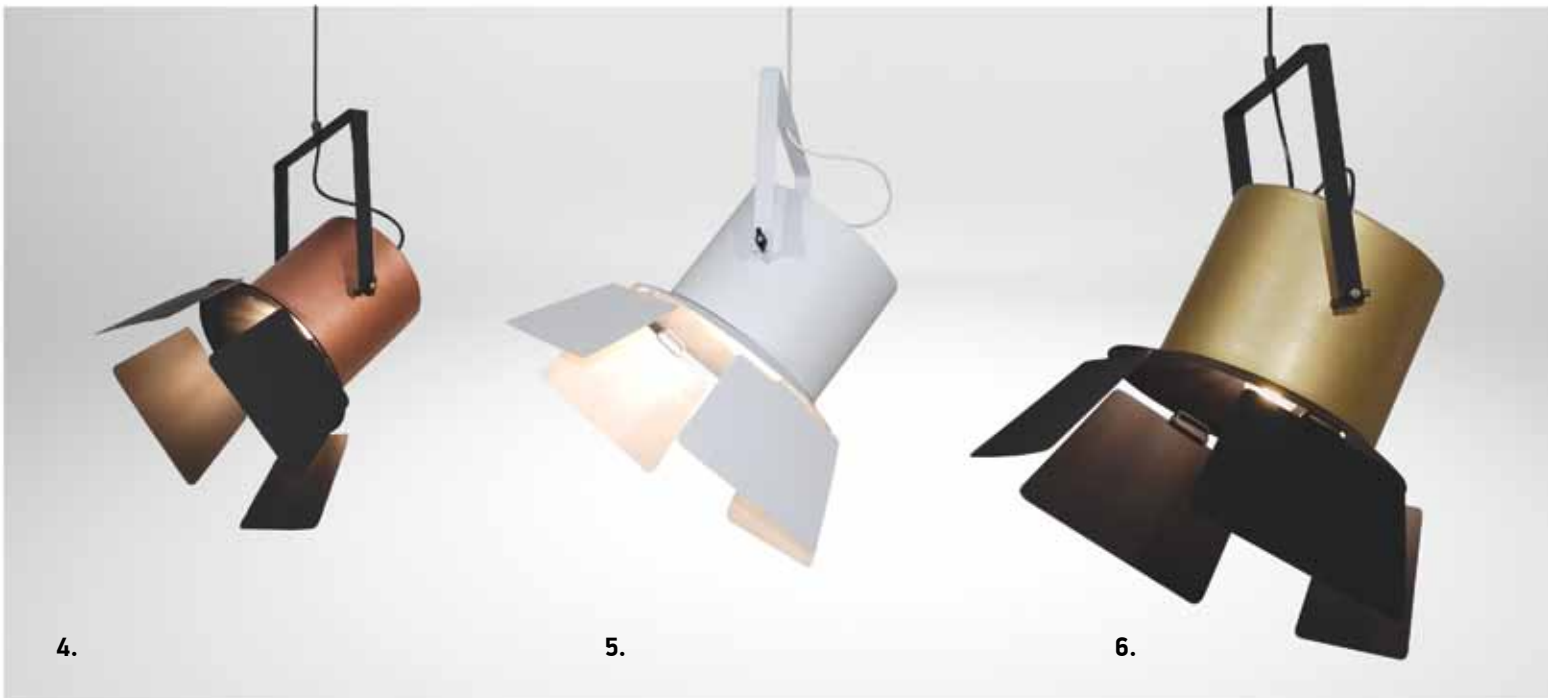

Arlen

Χειροποίητο μεταλλικό φωτιστικό σε σχήμα προβολέας με πτερύγιο
Handmade metal luminaire in the shape of a projector with flap