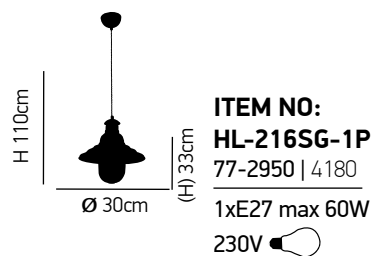

Felicia

80

Μεταλλικό καπέλο και πλέγμα σε χρώμα χαλκό αντικό με υφασμάτινο καλώδιο
Metal antique copper shade and grid with fabric cable