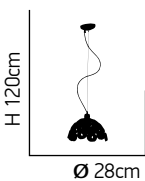

ITEM NO: HL-3590-XS

77-4094 | 480	11
77-4095 | 580	1
77-4096 | 690	90
77-4097 | 790	80
77-4098 | 880	2