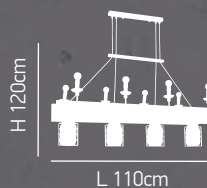

Kandela

W6 1

Κρεμαστό φωτιστικό με ξύλο και γυάλινα βάζα σε πλέγμα
Pendant with wood and jar in grid

ITEM NO:
HL-320JG-12PR
77-3242 | 5730

4xE27 max 60W 230V
8xE14 max 60W 230V