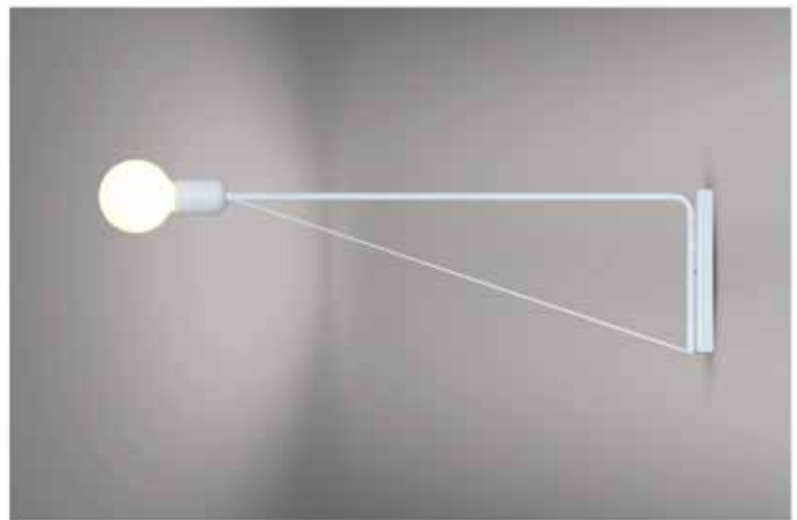

Amber

Μεταλλική απλίκα με περιστρεφόμενο μπράτσο 180° και περιστρεφόμενο τελείωμα
Metal wall lamp with 180° rotating arm and rotating finish

ITEM NO:
HL-3543-1
 77-3981 | 3154 **2** 77-3982 | 4154 **1**
 1xE14 40W 230V