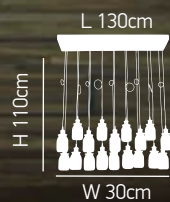

77-2249 4214	6
77-2319 4214	5

E27 2X40W 230V

Spica

200 W6

Φωτιστικό με βάζα, υφασμάτινο καλώδιο και μπρονζέ ντουί
Pendant with jars, fabric cable and bronze lightholder

ITEM NO:
HL-2247J-18P
77-2822 | 8635