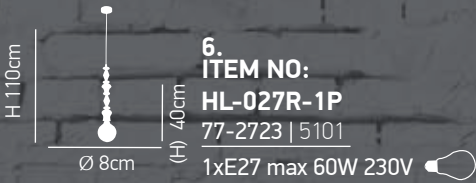

9.

6.
ITEM NO:
HL-027R-1P
77-2723 | 5101

1xE27 max 60W 230V