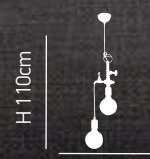

ITEM NO:
HL-079T-2
77-2787 | 6171

5

2xE27 max 60W 230V