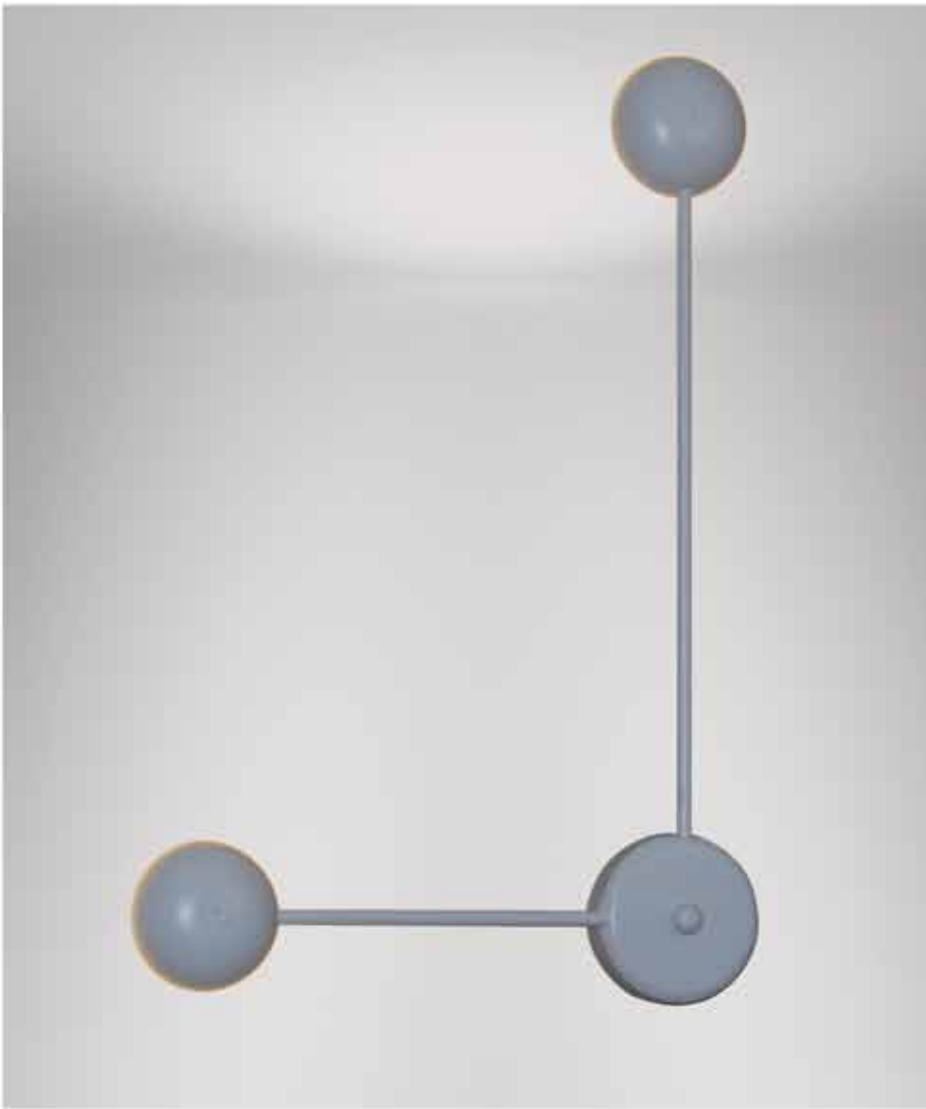

2

 3W+E27 230V 

ITEM NO:
HL-3596 MR1
 77-4079 | 892

1

 77-4411 | 192

2

 3W+E27 230V 

Renne