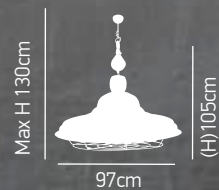

110cm

80cm

Drone

Φωτιστικό κρεμαστό με μεταλλικό καπέλο και πλέγμα. Επεκτεινόμενη ανάρτηση.
Pendant lamp with metal shade and grid with extendable suspension

ITEM NO:
HL-300W-6P 6 4
77-3215 | 5695
6xE27 max 60W 230V