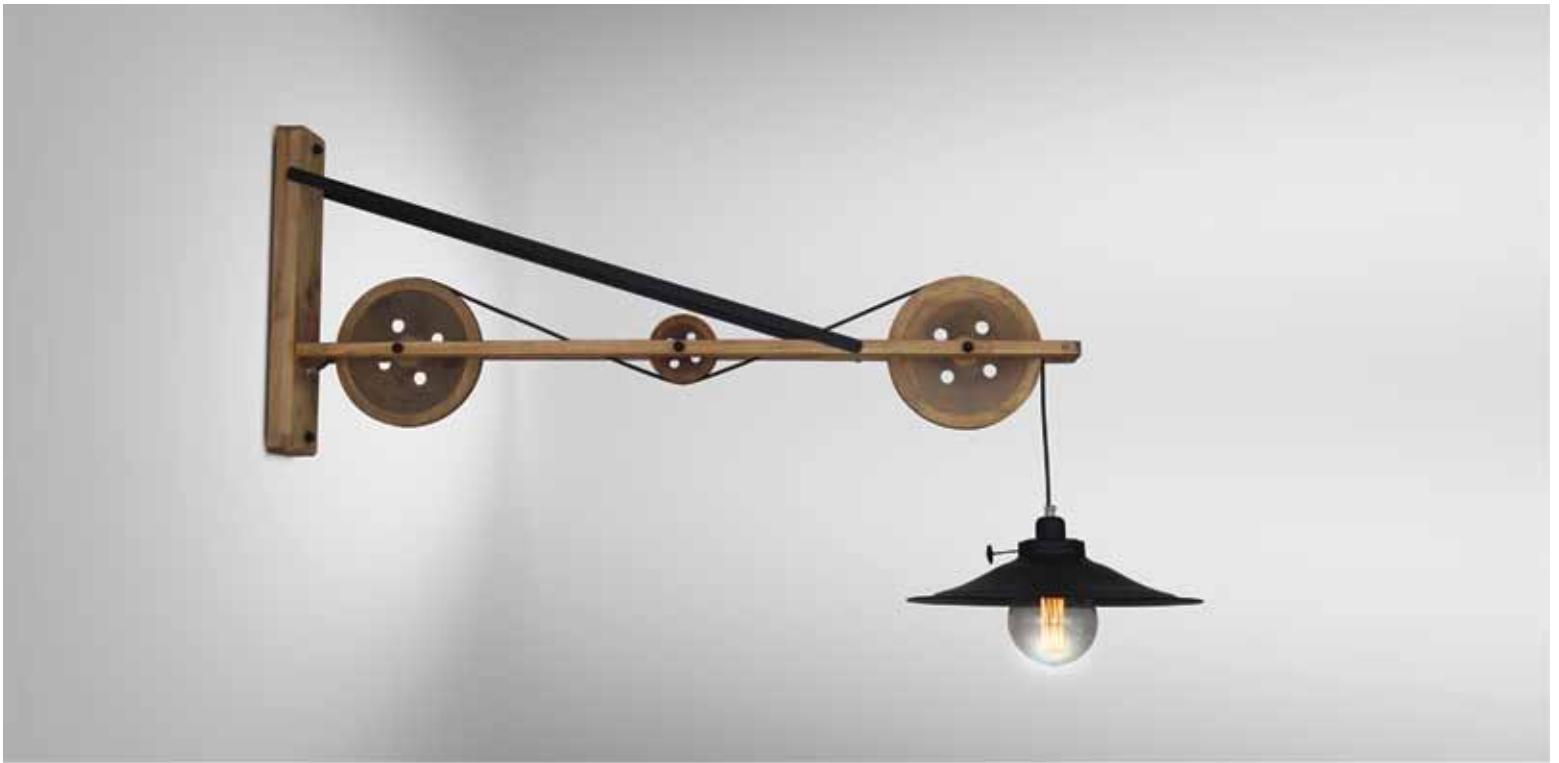

L 120cm

 H 80cm

 Ø 42cm

ITEM NO:

HL-315W-1S1

 77-3174 | 4208

 1xE27 max 60W 230V

Melkor Wall W6 1