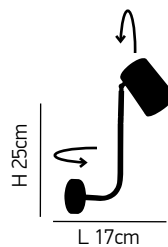

ITEM NO:
HL-3552-1S

1xGU10, LED
5W 230V

77-4413 | 274	90	2
77-4416 | 574	80	1
77-4414 | 374	100	1
77-4415 | 466	2