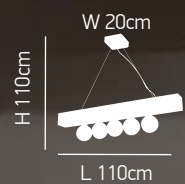

ITEM NO:
HL-236-1P-5
77-3031 | 1175

5xE27 max 60W 230V