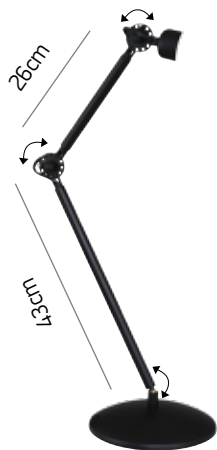

HLT 10L

- **2** HLT 10L W
  77-3258 | 2160
- **1** HLT 10L B
  77-3256 | 9160
- **100** HLT 10L C
  77-3257 | 1175