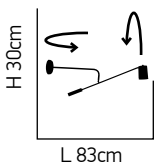

1. ITEM NO:
HL-3540-1 L

77-3914 | 5134 Black
77-3915 | 6134 White
77-3916 | 7150 Old Copper-Black
77-3917 | 8150 Chrome-Black
77-3918 | 9150 Old Bronze-White
77-3919 | 1150 Old Copper