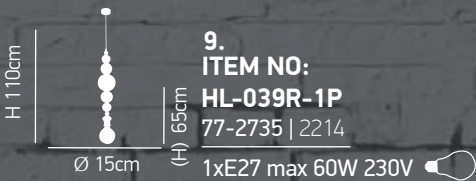

1xE27 max 60W 230V

8.
 ITEM NO:
HL-029R-1P
 77-2725 | 791

1xE27 max 60W 230V

9.
 ITEM NO:
HL-039R-1P
 77-2735 | 2214

1xE27 max 60W 230V

Melody Aged W6

Φωτιστικό οροφής με υφασμάτινο καλώδιο σε διάφορα χρώματα με μασίφ ξύλινα δαχτυλίδια σε 4 τύπους χρωμάτων
Pendant with fabric cable in diferent colours with massif wooden rings in 4 types of colours