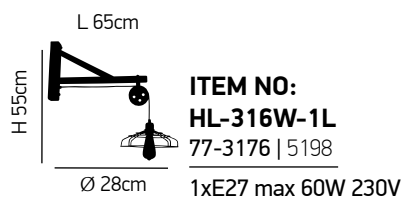

Απλήκα τοίχου με μαύρα μεταλλικά πλέγματα, μαύρο υφασμάτινο καλώδιο και ξύλινα μπράτσα / Wall lamp with Metallic black grid with fabric black cable and wooden arms