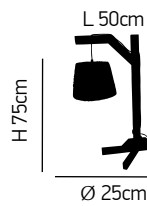

ITEM NO:
HL-304TL
77-3132 | 3182

1xE27 max 60W 230V