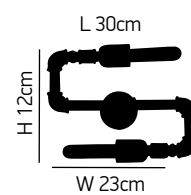

ITEM NO:
HL-104-2W

77-2817 | 4145

5

77-2816 | 3145

6

2xE27 max 60W 230V