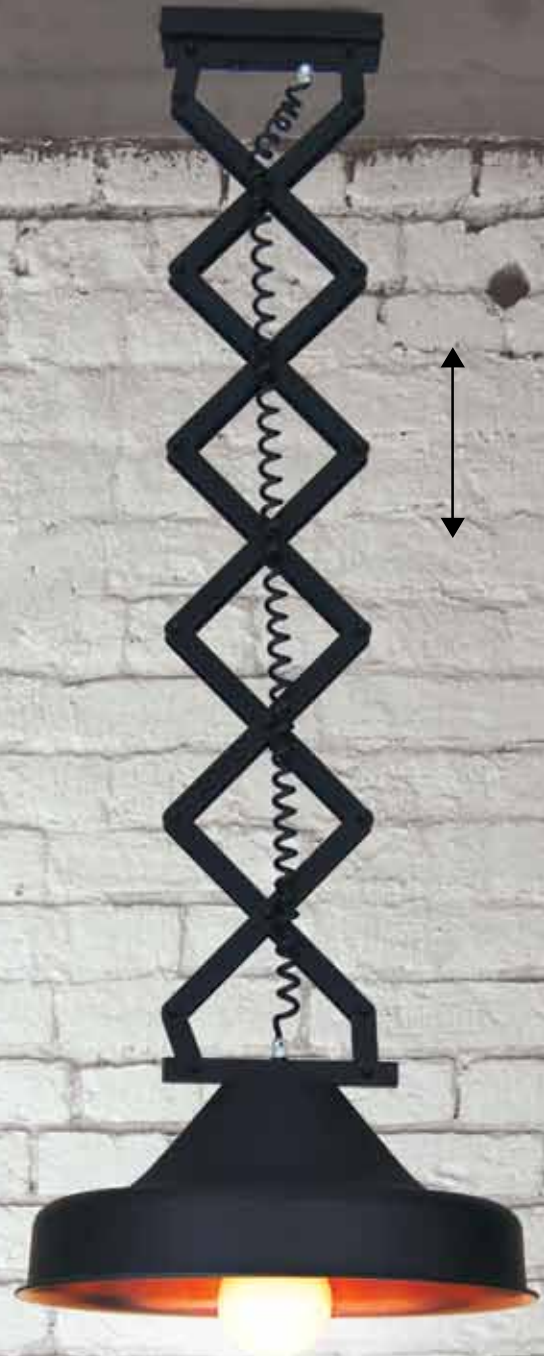

Ilektor

Μαύρη επεκτεινόμενη ανάρτηση
αλουμινίου με μαύρο καπέλο
*Black aluminium extendable
suspension with black shade*

H 45-125cm

Ø 56cm

ITEM NO:
HL-225S-1P56

77-2987 | 2320

1 2

77-3085 | 1320

1 8

1xE27 max 60W
230V

H 40-125cm

Ø 38cm

ITEM NO:
HL-225S-1P43

77-3084 | 3265

1 2

77-2986 | 5265

1 8

1xE27 max 60W
230V