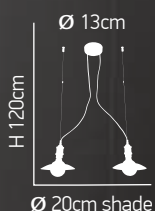

ITEM NO:
KS2048P-13-2AB-P
77-2439 | 8220
2XE27 60W 230V