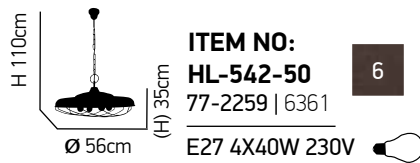

6

1

6

Lionel

Καρπίνα με τροχαλία, πλέγμα.
Bell with pulley, grid.

1

6

6