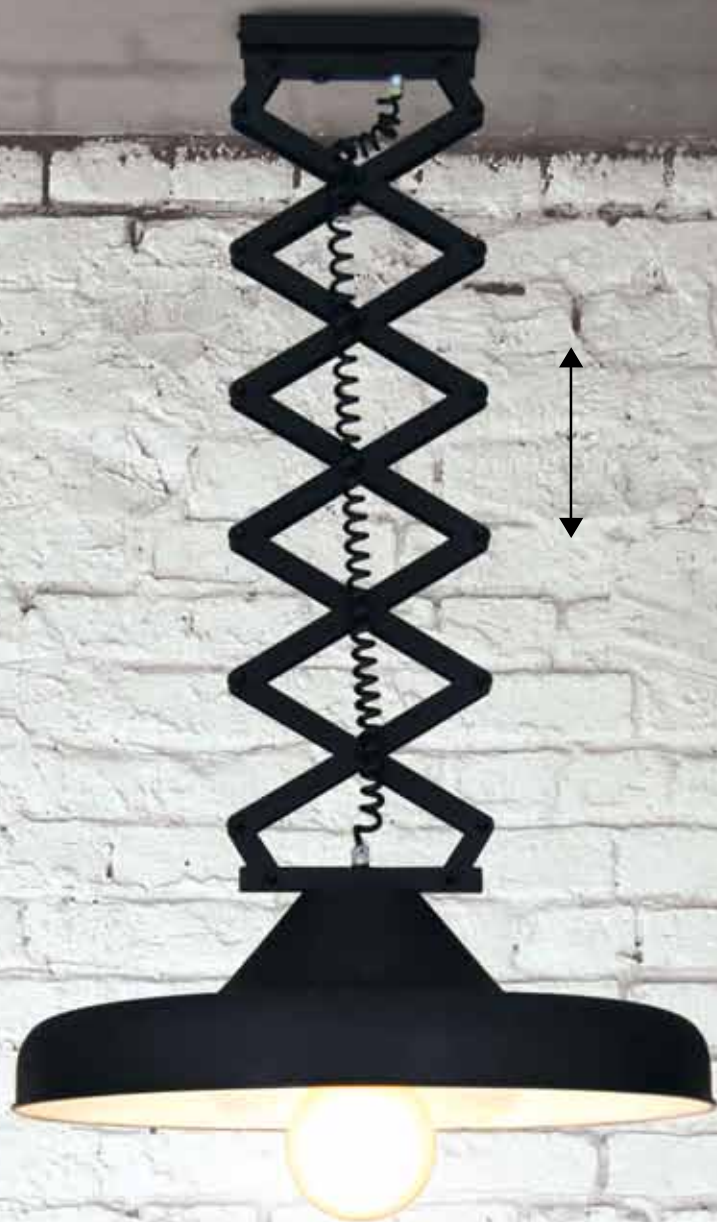

Ilektor

Μαύρη επεκτεινόμενη ανάρτηση
αλουμινίου με μαύρο καπέλο
*Black aluminium extendable
suspension with black shade*

H 45-125cm

Ø 56cm

ITEM NO:
HL-225S-1P56

77-2987 | 2320

1 2

77-3085 | 1320

1 8

1xE27 max 60W
230V

H 40-125cm

Ø 38cm

ITEM NO:
HL-225S-1P43

77-3084 | 3265

1 2

77-2986 | 5265

1 8

1xE27 max 60W
230V