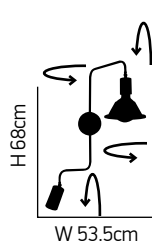

Callie

Μεταλλική απλή με περιστρεφόμενο μπράτσο 180° και με περιστρεφόμενο καπέλο
Metal wall lamp with 180° rotating arm and rotating shade

ITEM NO:
HL-3555-2 S
 77-3971 | 2122

1xE27, G95 15W LED 230V

ITEM NO:
HL-3555-2 L