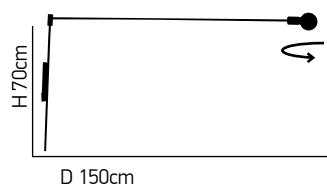

ITEM NO:
HL-3565-1

77-3979 | 1130 **2** 77-3980 | 2130 **1**
1xE27 60W 230V