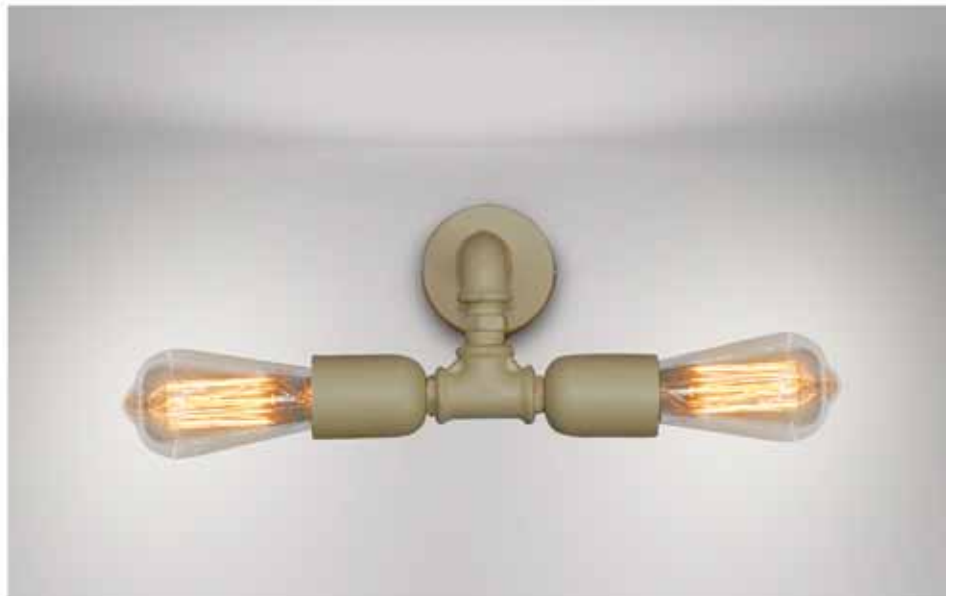

ITEM NO:
HL-101-1W
77-2811 | 78

5
77-2810 | 678

6

H 17cm

W 18cm

1xE27 max 60W 230V

ITEM NO:
HL-103-3W
77-2814 | 5215

5
77-2815 | 5215

6

H 12cm

L 55cm

W 48cm

3xE27 max 60W 230V

ITEM NO:
HL-105-2W
77-2818 | 692

5
77-2819 | 692

6

H 15cm

L 20cm

2xE27 max 60W 230V