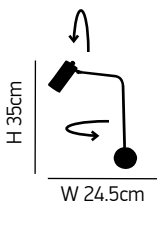

Ariel

Μεταλλική απλή με περιστρεφόμενο μπράτσο 180° και περιστρεφόμενο καπέλο
Metal wall lamp with 180° rotating arm and rotating shade

A+ D

ITEM NO:
HL-3534-1

1xGU10, LED
5W 230V

77-3932 576	80	1
77-3933 676	90	2
77-3934 768	1	
77-3935 868	2	