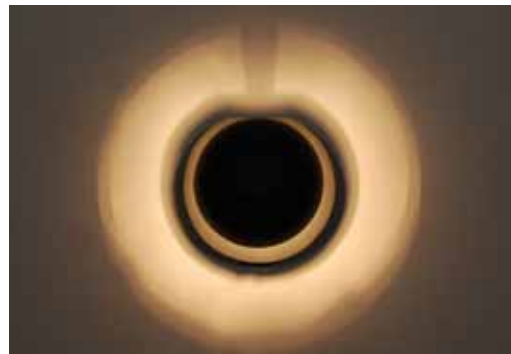

77-3968 | 8110

77-3969 | 9122

77-3970 | 1222

1xE27, G95 15W LED 230V

Fallon

Μεταλλική απλικά περιστρεφόμενη 360° σε μαύρο, λευκό, παλαιωμένο χαλκό, παλαιωμένο μπρούτζο, καφέ σκουριά. *Rotating 360° metallic wall lamp in black, white, old copper, old bronze, brown rust.*