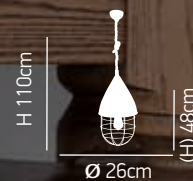

ITEM NO:
HL-231S-1P
77-3008 | 7298

80

1xE27 max 60W 230V