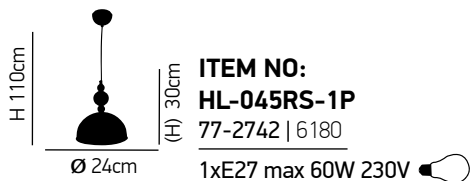

Mona Black

1 W8 W9 W10

Κρεμαστή καμπάνα σε μαυρο με υφασμάτινο καλώδιο, μασίφ ξύλινα δαχτυλίδια σε 3 χρώματα / Pendant metal black shade with fabric cable, massif wooden rings in 3 colours