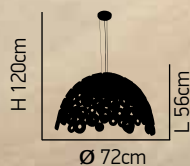

ITEM NO: HL-3590-XL

77-4333 | 5400	11
77-4334 | 6400	1
77-4335 | 7456	90
77-4336 | 8456	80
77-4337 | 9400	2