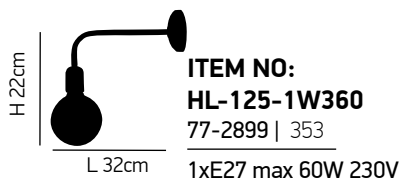

5. Selena

1

Απλικά με μεταλλικό μαυρο μπράτσο
Wall lamp with metal black arm