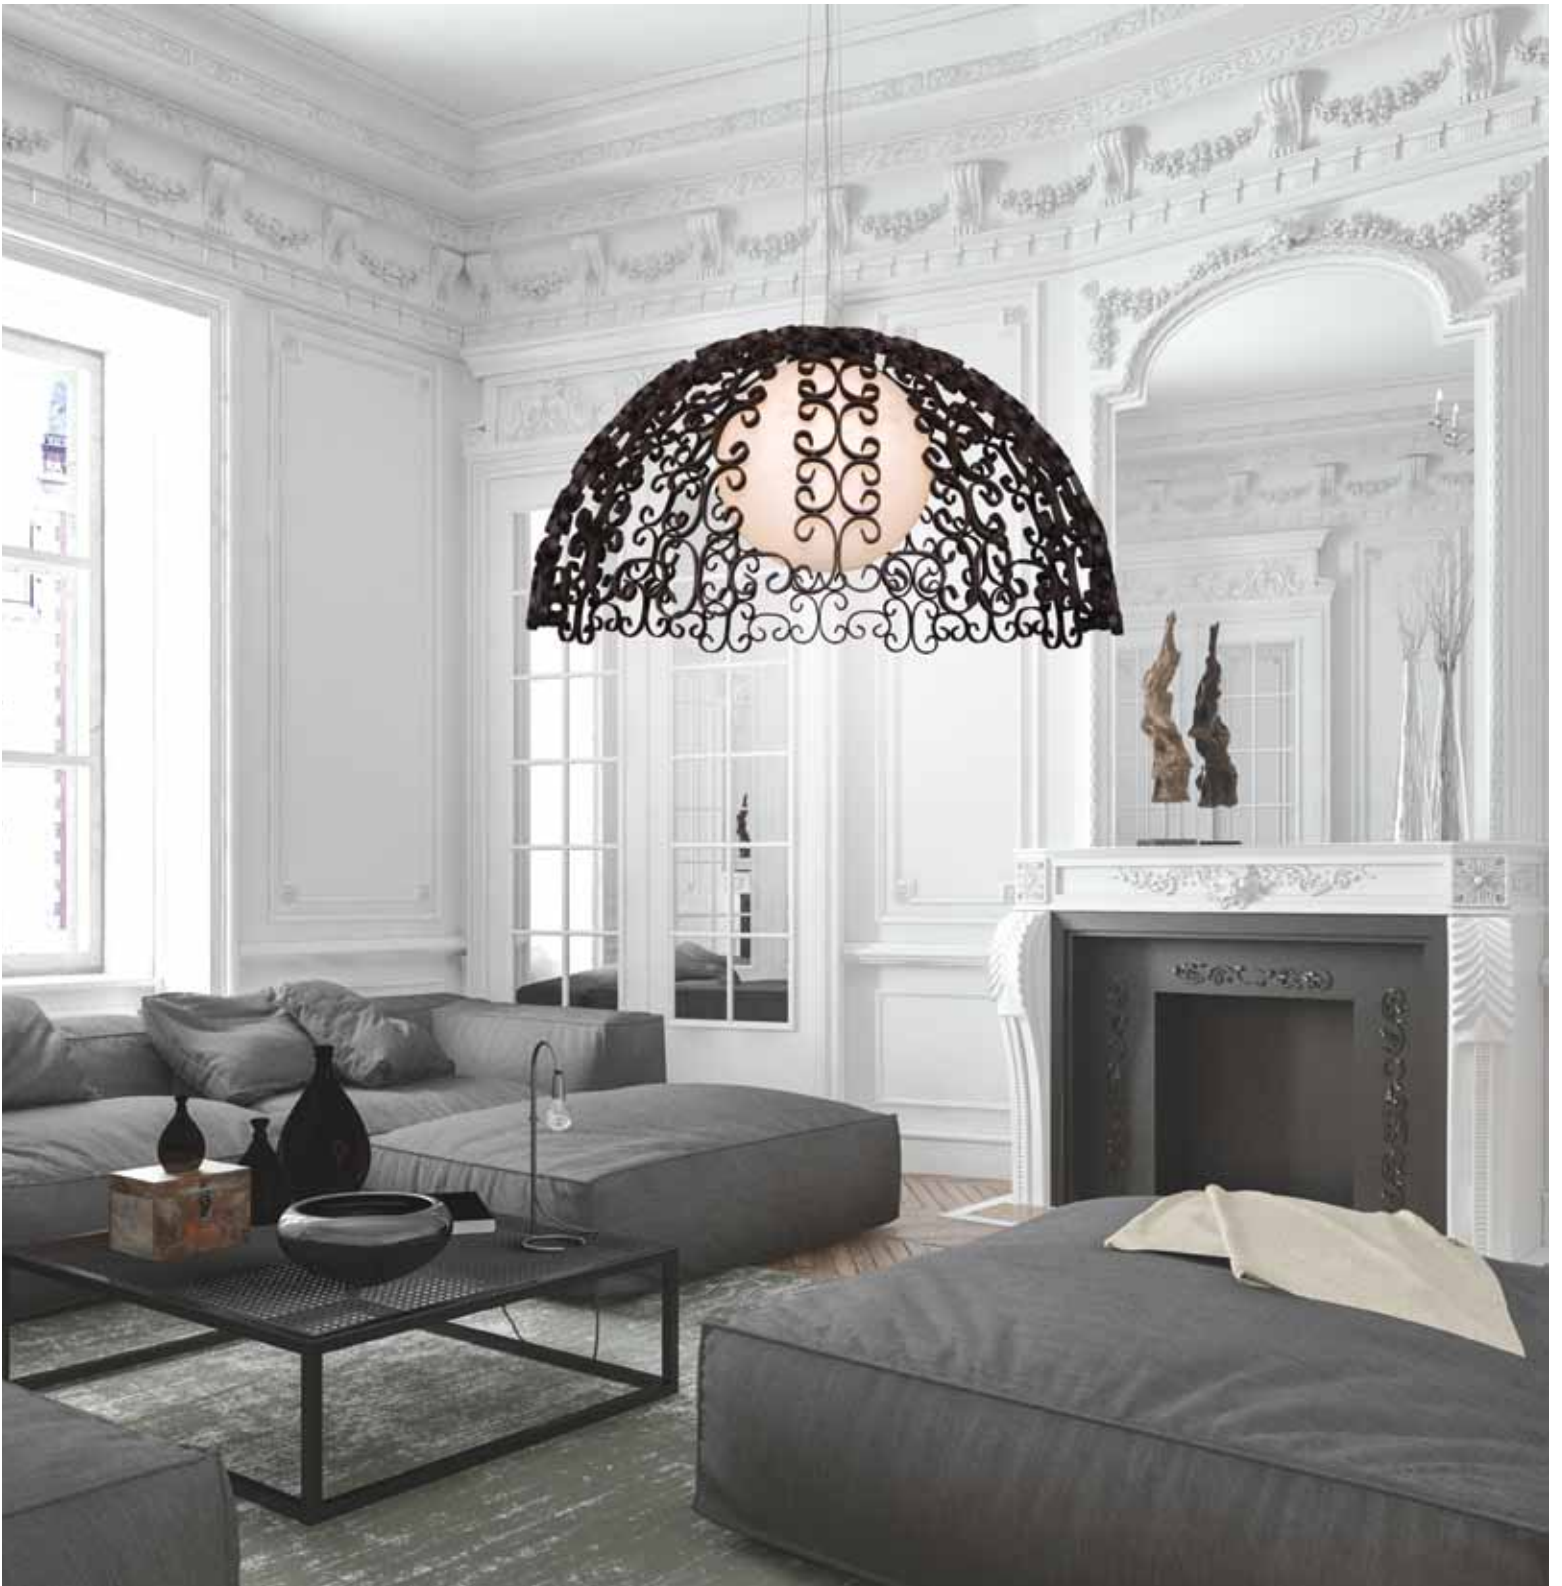

**ITEM NO:
HL-3587-1 MP**

77-4041|6270	2
77-4042|7302	80
77-4043|8302	90
77-4044|9270	6

1xE27 max 60W 230V

**ITEM NO:
HL-3587-1SM**

77-4307|5338	2
77-4309|7384	90
77-4308|6384	80
77-4310|8338	6

1xE27 max 60W 230V

**ITEM NO:
HL-3589-1 XL P1**

77-4032|7446	6
77-4035|9522	90
77-4033|8446	2
77-4036|1522	80

1xE27 max 60W 230V