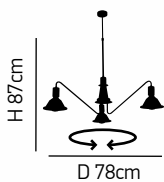

ITEM NO: HL-3521-3

77-3759 | 7244 1

77-3760 | 8278 90 2

77-3761 | 9278 80 1

3xE27,G95, LED 15W
3000K 230V