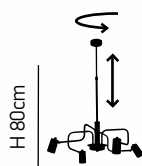

D 45-90cm 6x E27, G45 LED 7W 3000K 230V

ITEM NO:
HL-3522-4

77-3775 | 5386 90 2

77-3776 | 6386 80 1

77-3777 | 7340 2

77-3778 | 8340 1