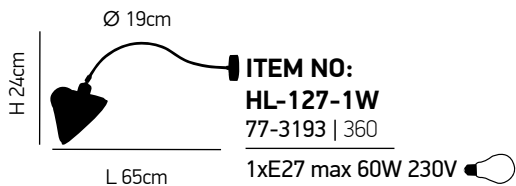

4. Ren

200 3

Μηρούτζινο μπράτσο και αλουμινένιο καπέλο (άβαφα)
Bronze arm and aluminium shade (paintless)