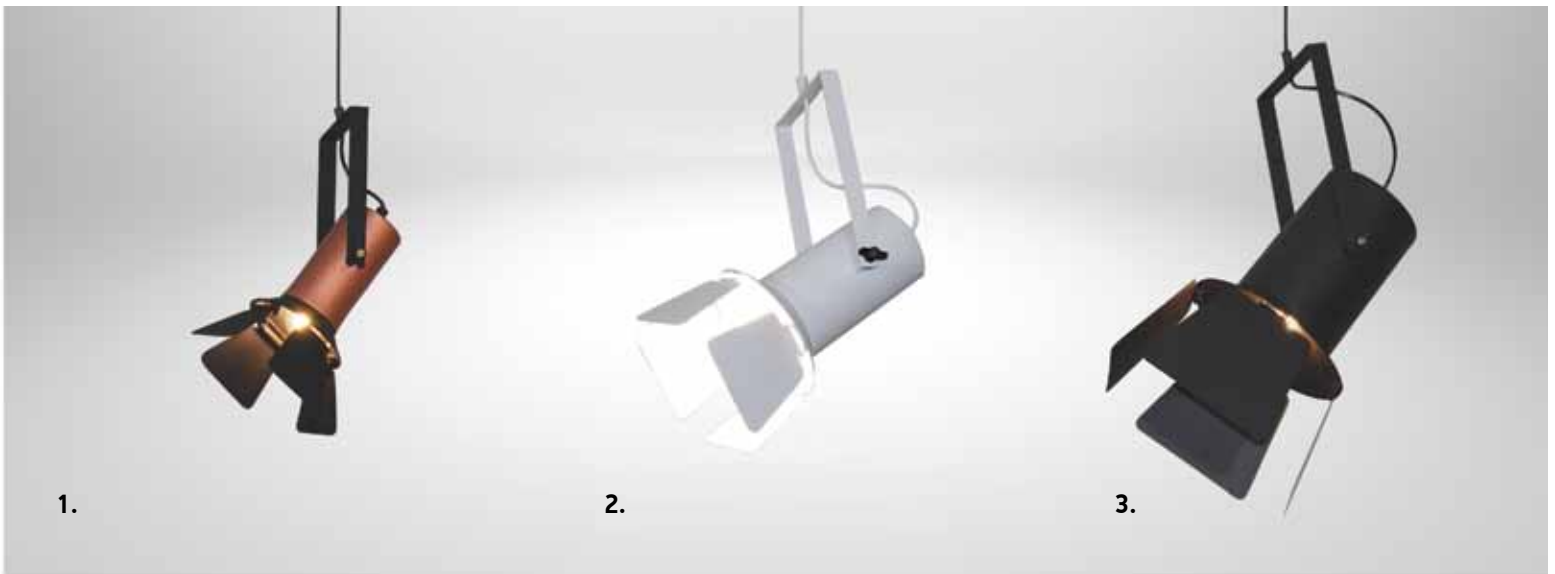

Arlen

Χειροποίητο μεταλλικό φωτιστικό σε σχήμα προβολέας με πτερύγιο
Handmade metal luminaire in the shape of a projector with flap