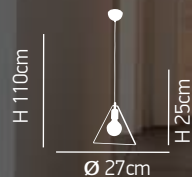

3.
ITEM NO:
HL-2445-1P2
77-3056 | 270

1xE27 max 60W 230V