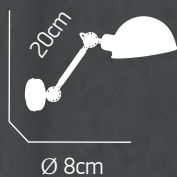

Shade
GR3
77-3328 | 812 **40**

Base
HLW 10S B
77-3271 | 6125 **1**

1XE27 60W 230V