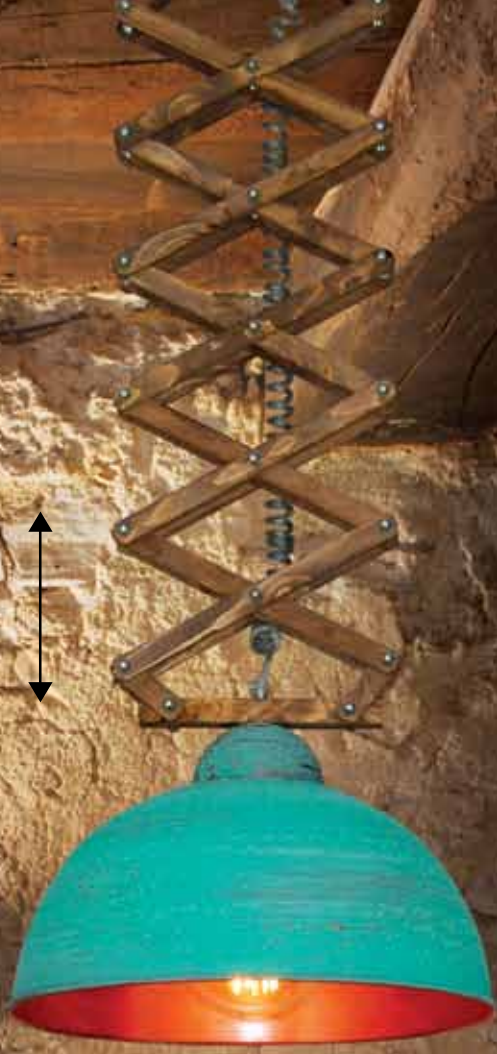

441 8 W6

ITEM NO:
HL-250-38P

77-3095 | 9295

600 8 W6

77-3094 | 8295

441 8 W6

1xE27 max 60W
230V

H 50-100cm

Ø 38cm

Esperos 1 2

Μαύρη επεκτεινόμενη ανάρτηση αλουμινίου με μαυρο καπέλο.
Black aluminium extendable suspension with black shade.

L 45-140cm

H 42cm

Ø 38cm

ITEM NO:
HL-224S-1W38

77-2981 | 4270

1xE27 max 60W