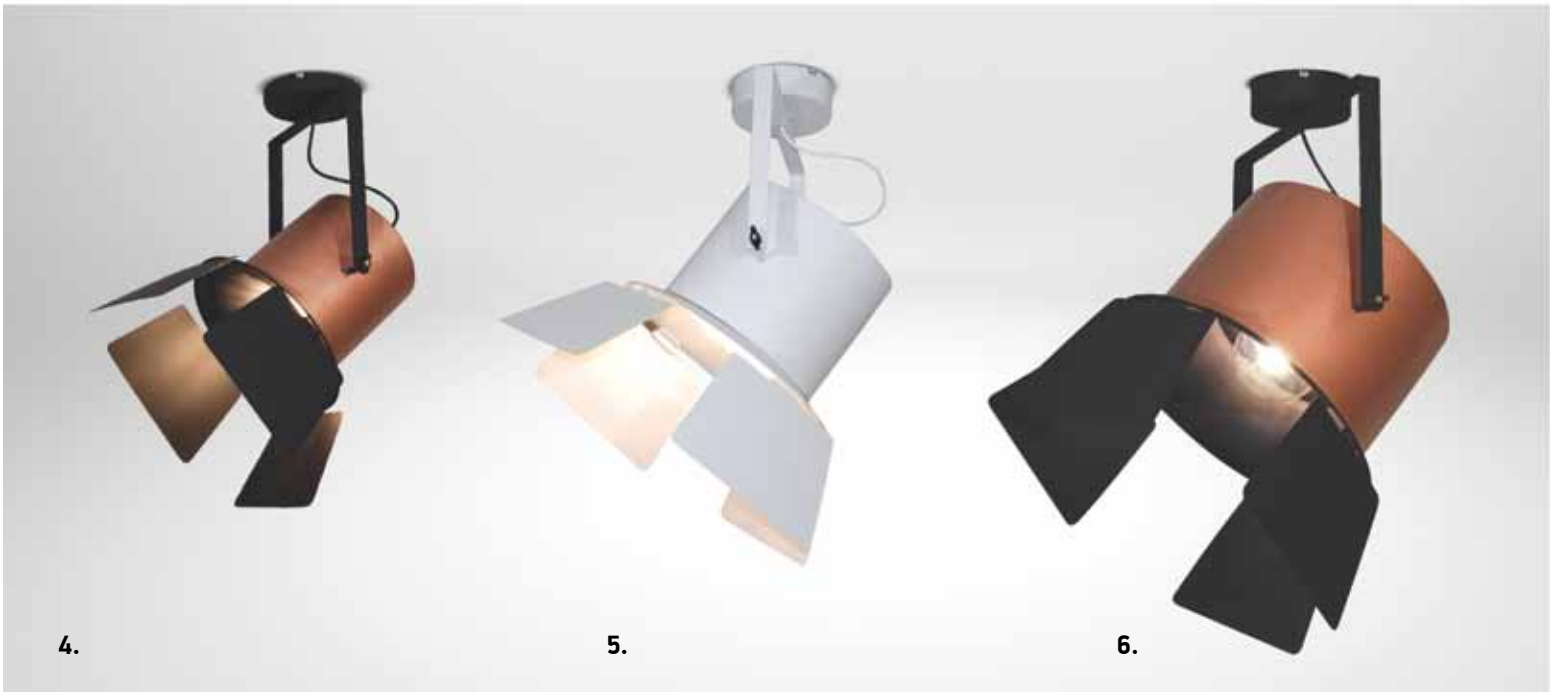

Arlen

Χειροποίητο οροφής μεταλλικό φωτιστικό οροφής σε σχήμα προβολέας με πτερόγιο
Handmade ceiling metal luminair in the shape of a projector with flap