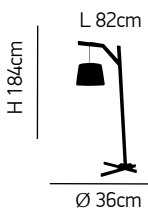

Silas

W6

Καπέλο φτιαγμένο από σκοινί και ξύλινη βάση / Shade made by cords and wooden base

ITEM NO:
HL-304FL
77-3133 | 4240

1xE27 max 60W 230V