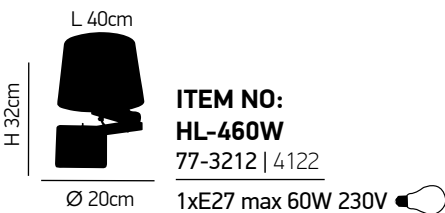

1. Iokasti

W6 2

Ξύλινη βάση με λευκό καπέλο
Wooden base with white shade

3.

3. Lorlas Wall

W6 1

2. Zina

W6 2

Ξύλινη βάση με λευκό καπέλο και κόκκινο υφασμάτινο καλώδιο
Wooden base with white shade and fabric red cable

Απλήκα τοίχου με μαύρα μεταλλικά πλέγματα, μαύρο υφασμάτινο καλώδιο και ξύλινα μπράτσα / Wall lamp with Metallic black grid with fabric black cable and wooden arms