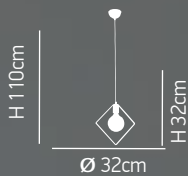

4.
ITEM NO:
HL-2445-1P3
77-3057 | 370

1xE27 max 60W 230V