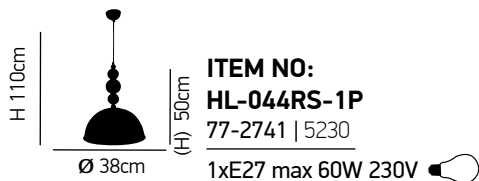

Mona Black

1 W8 W9 W10

Κρεμαστή καμπάνα σε μαυρο με υφασμάτινο καλώδιο, μασίφ ξύλινα δαχτυλίδια σε 3 χρώματα / Pendant metal black shade with fabric cable, massif wooden rings in 3 colours