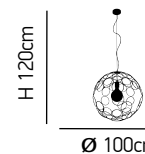

1xE27 max
60W 230V

Aline

Μεταλλικό χειροποίητο φωτιστικό σε σχήμα μπάλας και χρώμα μαύρο, χρυσό και χρώμιο.

Metal hand-made luminaire in the shape of ball and color black, gold and chrome.

ITEM NO:
HL-3588-3