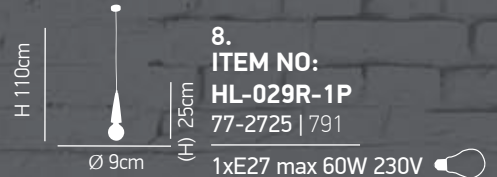

1xE27 max 60W 230V

8.
 ITEM NO:
HL-029R-1P
 77-2725 | 791

1xE27 max 60W 230V

9.
 ITEM NO:
HL-039R-1P
 77-2735 | 2214

1xE27 max 60W 230V

Melody Aged W6

Φωτιστικό οροφής με υφασμάτινο καλώδιο σε διάφορα χρώματα με μασίφ ξύλινα δαχτυλίδια σε 4 τύπους χρωμάτων
Pendant with fabric cable in diferent colours with massif wooden rings in 4 types of colours