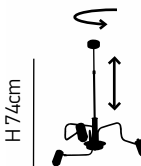

77-3774 | 4280 1

D 38cm 3x E27, G95 LED 7W 3000K 230V

Christopher

Μεταλλικό γραμμικό φωτιστικό περιστρεφόμενο 180° και 360°.
Metallic, linear, rotating 180° and 360° luminaire.

4.ITEM NO:
HL-3523-5

77-3789 1350	1	77-3790 2388	90	2
77-3791 3350	2	77-3792 4388	80	1