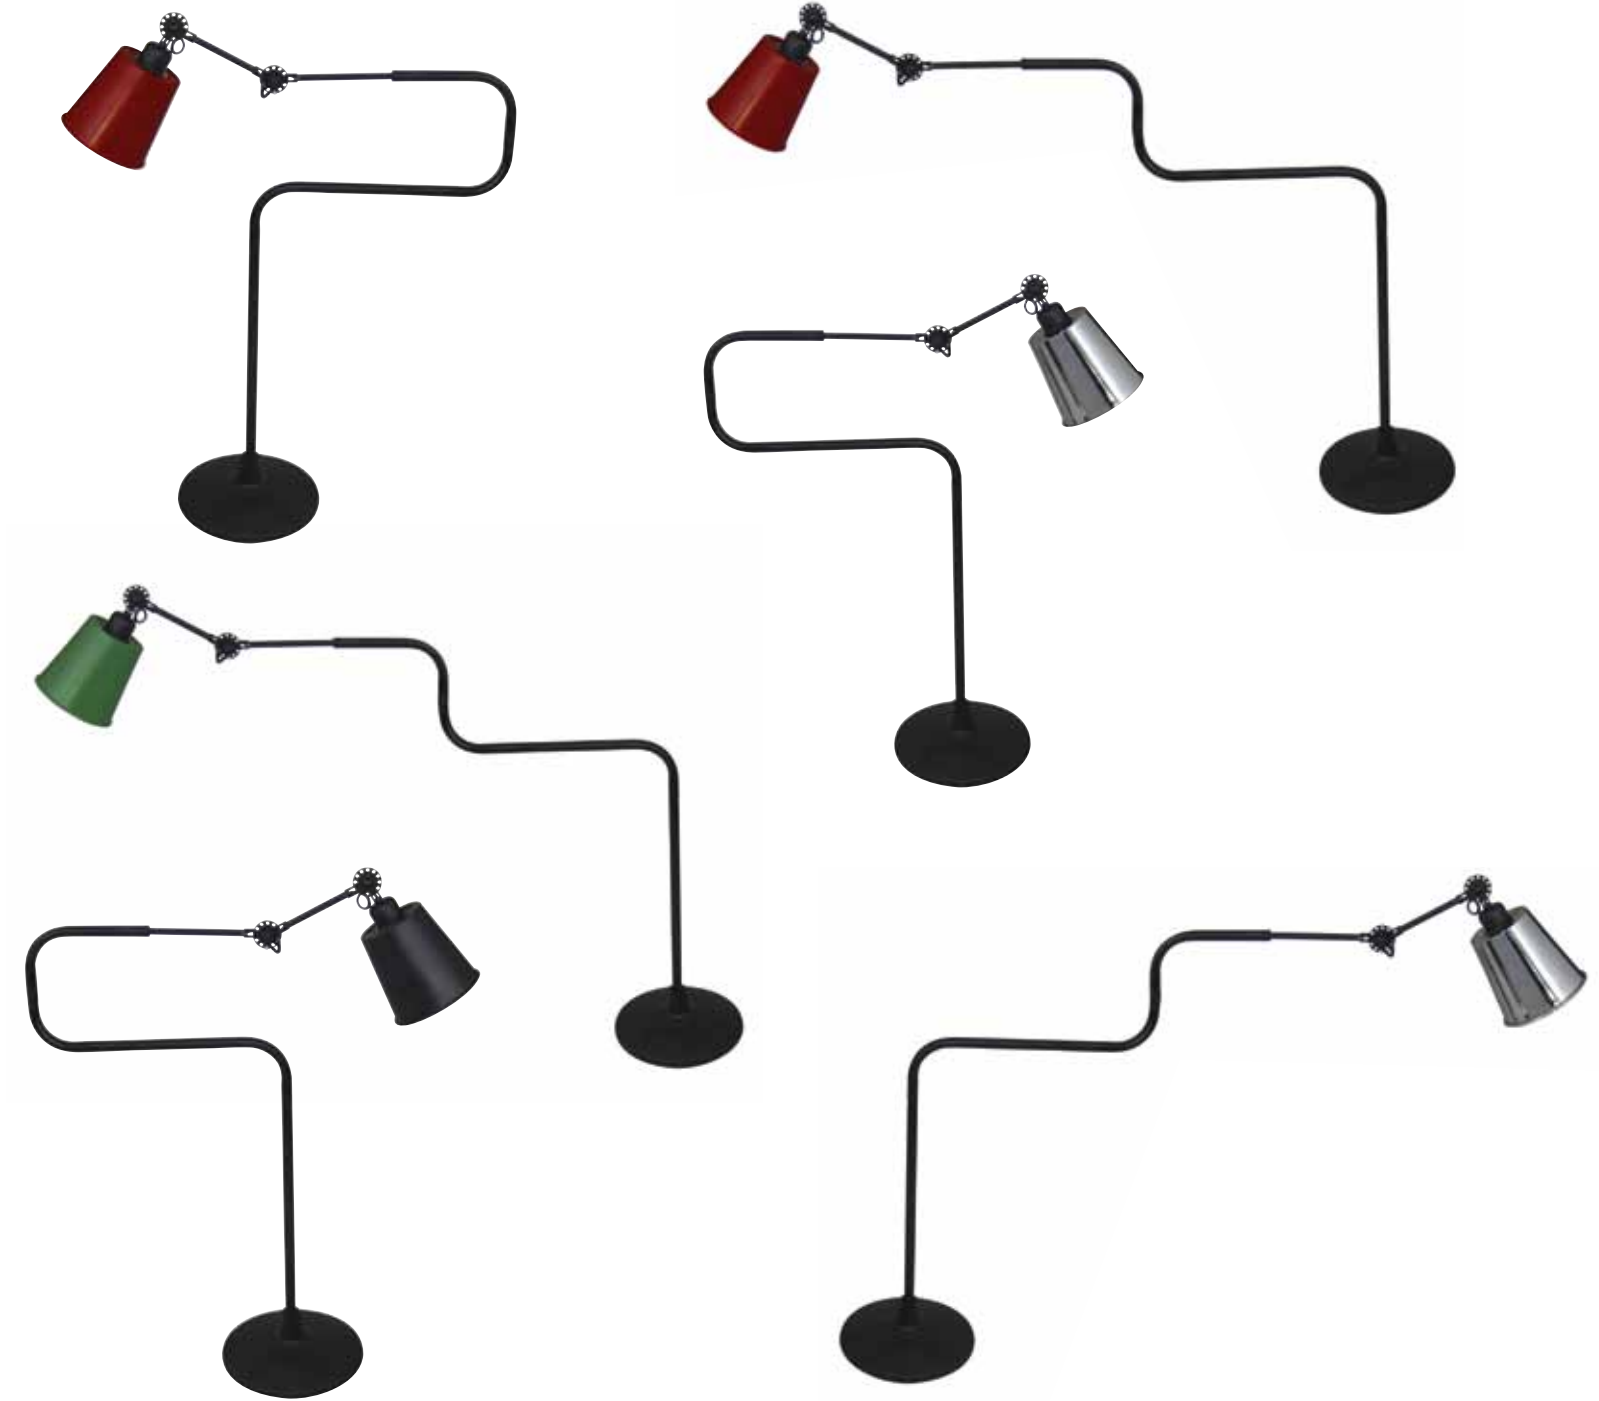

Focus Table 11 M