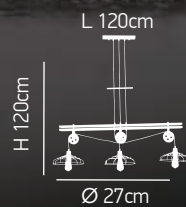

ITEM NO:
HL-315P-4
77-3222 | 7345
3xE27 max 60W 230V