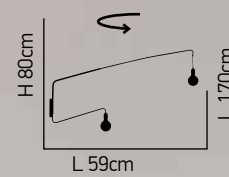

ITEM NO:
HL-3564-1

77-3977 | 8144 **2** 77-3978 | 9144 **1**
1xE14 max 40W 230V

ITEM NO:
HL-3565-1

77-3979 | 1130 **2** 77-3980 | 2130 **1**
1xE27 60W 230V

Mima

Μεταλλική απλίκα με καλώδιο και με περιστρεφόμενα μπράτσα 180° πάνω-κάτω
Metal wall lamp with cable and 180° rotating arms up and down