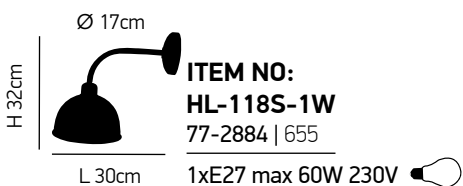

3. Enzo Black 1

Μεταλλικός μαυρος κορμός και καπέλο
Metal black shade and body wall lamp