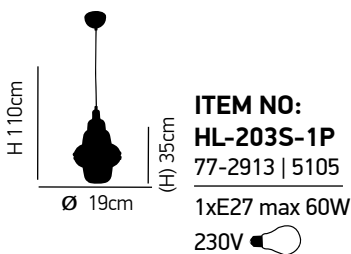

Fulvia

1 4

Υφασμάτινο καλώδιο με μεταλλικό μαύρο-κίτρινο καπέλο
Fabric cable with metal black -yellow shade