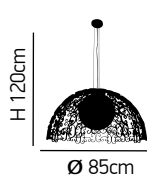

Ø 55cm 1xE27 max 60W 230V

**ITEM NO:
HL-3587-1 MP**

77-4041 6270	2
77-4042 7302	80
77-4043 8302	90
77-4044 9270	6

1xE27 max 60W 230V

**ITEM NO:
HL-3587-1SM**

77-4307 5338	2
77-4309 7384	90
77-4308 6384	80
77-4310 8338	6