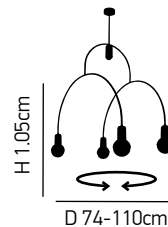

77-3774 | 4280 1

D 38cm 3x E27, G95 LED 7W 3000K 230V

Christopher

Μεταλλικό γραμμικό φωτιστικό περιστρεφόμενο 180° και 360°.
Metallic, linear, rotating 180° and 360° luminaire.

4.ITEM NO:
HL-3523-5

77-3789 1350	1	77-3790 2388	90	2
77-3791 3350	2	77-3792 4388	80	1