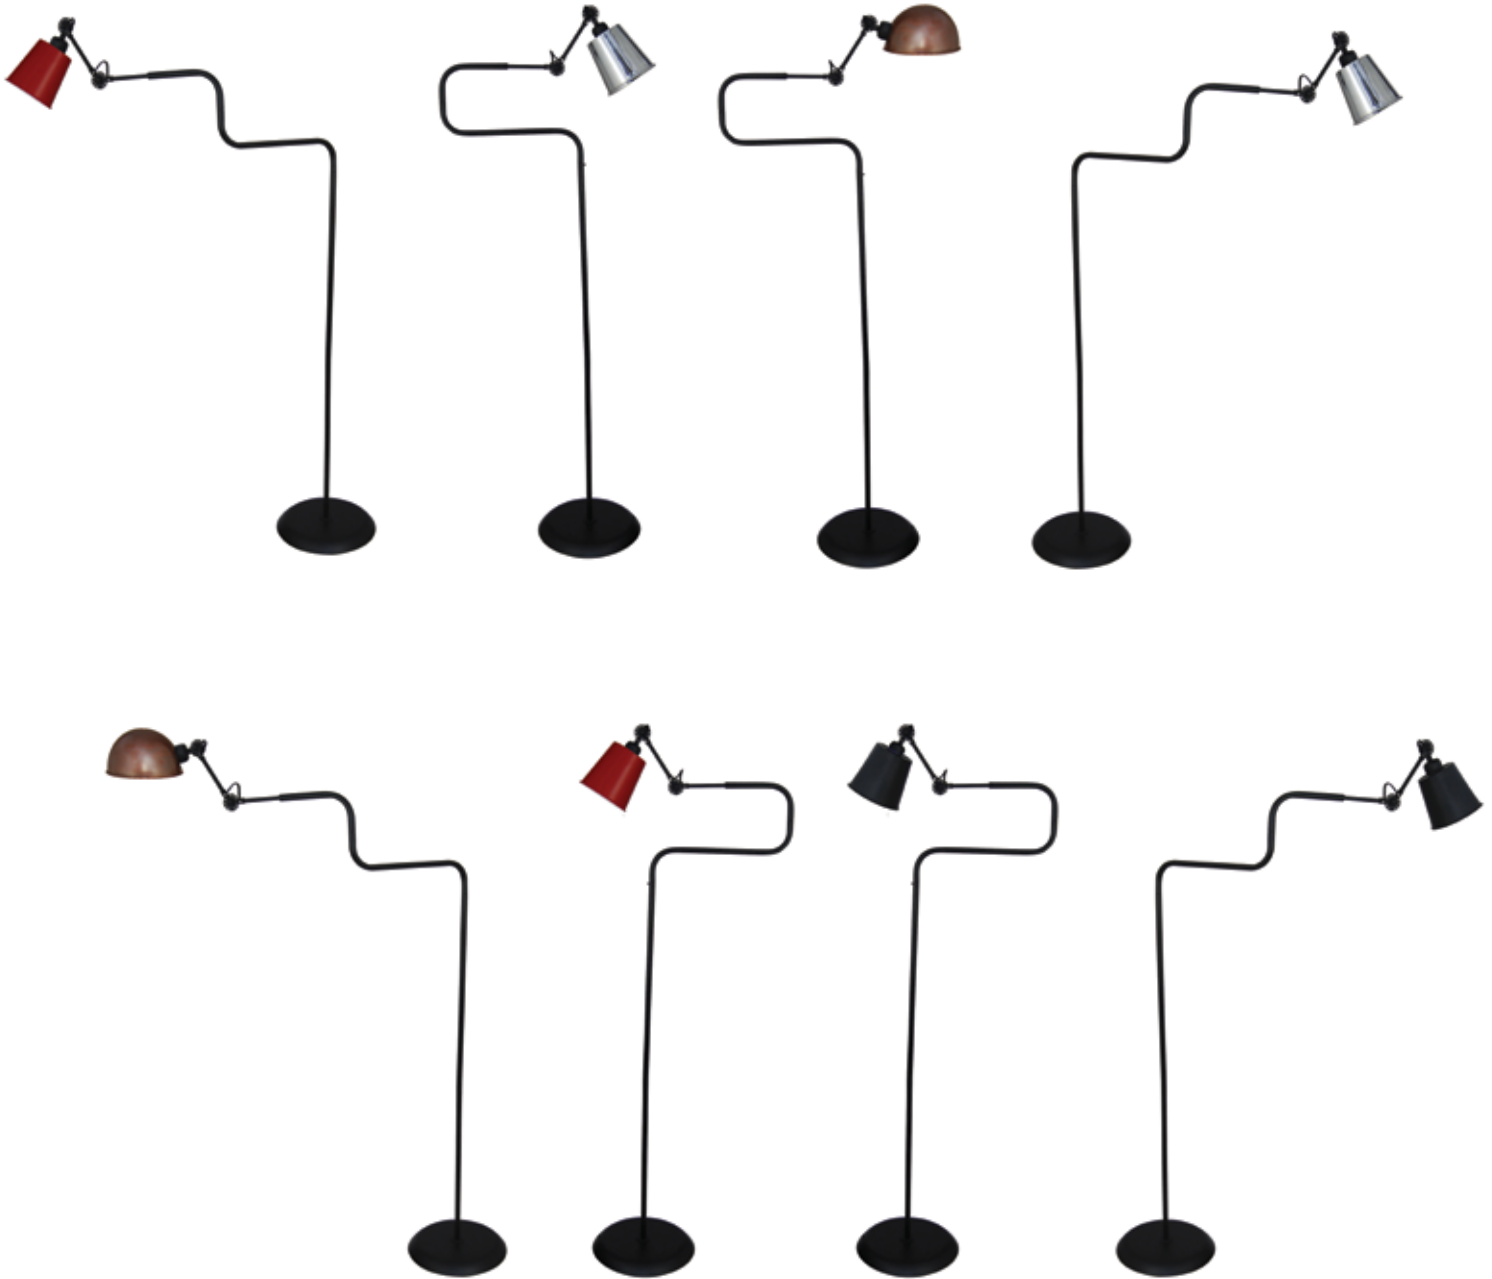

Focus Floor 11 L