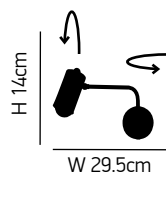

Ariel

Μεταλλική απλή με περιστρεφόμενο μπράτσο 180° και περιστρεφόμενο καπέλο
Metal wall lamp with 180° rotating arm and rotating shade

A+ D

ITEM NO:
HL-3534-1

1xGU10, LED
5W 230V

77-3932 576	80	1
77-3933 676	90	2
77-3934 768	1	
77-3935 868	2	