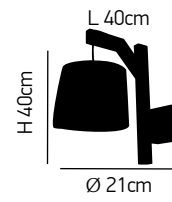

ITEM NO:
HL-304W
77-3131 | 2150

1xE27 max 60W 230V