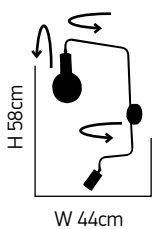

Callie

Μεταλλική απλή με περιστρεφόμενο μπράτσο 180° και με περιστρεφόμενο καπέλο
Metal wall lamp with 180° rotating arm and rotating shade

ITEM NO:
HL-3555-2 S
77-3971 | 2122

1xE27, G95 15W LED 230V