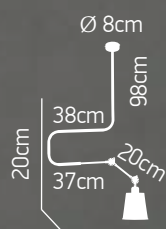

Shade
AB2
77-3339 | 122

90

Base
HLC 11L B
77-3314 | 3160

1

1XE27 60W 230V