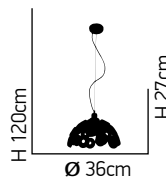

ITEM NO: HL-3590-S

77-4099 | 9100	11
77-4100 | 1100	1
77-4101 | 2114	90
77-4102 | 3114	80
77-4103 | 4100	2