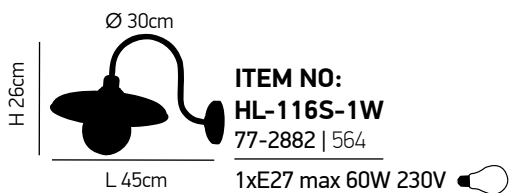

2. Adela Black 1

Μεταλλικός μαυρος κορμός και καπέλο
Metal black shade and body wall lamp