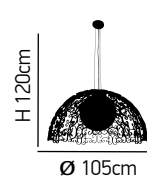

**ITEM NO:
HL-3589-1 XL P1**

77-4032|7446	6
77-4035|9522	90
77-4033|8446	2
77-4036|1522	80