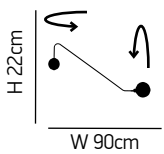

ITEM NO:
HL-3547-1 L
1xE14, LED 6W
230V

- 77-3936 | 980 1
- 77-3937 | 180 2
- 77-3938 | 292 80 1
- 77-3939 | 392 90 1