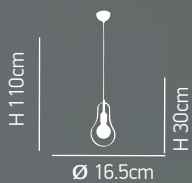

Spectre 1

Μεταλλικό φωτιστικό μαύρο σε 5 διαφορετικά σχήματα
Pendant with black metal form in 5 different shapes

1.
ITEM NO:
HL-2445-1P5
77-3059 | 570

1xE27 max 60W 230V