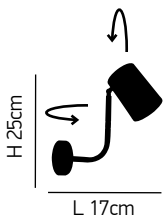

ITEM NO:
HL-3534 -1 S

1xGU10, LED
5W 230V

77-3928 166	2	
77-3929 266	1	
77-3930 374	80	1
77-3931 474	90	2

Molly

Μεταλλική απλικά με περιστρεφόμενο καπέλο 180°.
Metal wall lamp with 180° rotating shade.

ITEM NO:
HL-3552-1