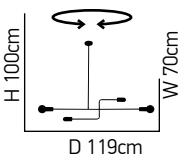

77-3807 1114	2
77-3808 2114	1

2xE27, G95, LED 15W 3000K 230V

H 54cm
 W 58.5cm

Rodney

Φωτιστικό με μεταλλικά μπράτσα περιστρεφόμενο 360°.
Metal luminaire with metallic arm rotating 360°.

ITEM NO:
HL-3525-4

77-3809 | 3250 **2**