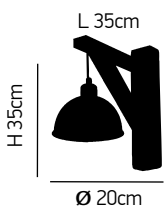

Tripoda

W6 66 5

Μεταλλικό καπέλο με ξύλινη βάση. / Metallic shade with wooden base.

ITEM NO:
HL-250-17W
77-3092 | 695

1xE27 max 60W 230V