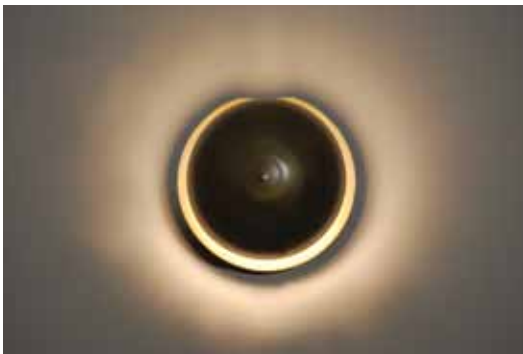

77-3968 | 8110

77-3969 | 9122

77-3970 | 1222

1xE27, G95 15W LED 230V

Fallon

Μεταλλική απλικά περιστρεφόμενη 360° σε μαύρο, λευκό, παλαιωμένο χαλκό, παλαιωμένο μπρούτζο, καφέ σκουριά. *Rotating 360° metallic wall lamp in black, white, old copper, old bronze, brown rust.*