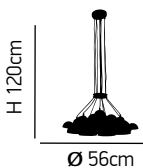

1. ITEM NO: HL-3591-M

77-4128 | 9270	1	
77-4129 | 1270	2	
77-4130 | 2308	2	200
77-4132 | 4308	1	80