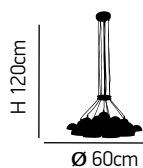

2. ITEM NO: HL-3591-XL

77-4133 | 5374	1	
77-4135 | 7374	2	
77-4136 | 8426	2	200
77-4138 | 1426	1	80