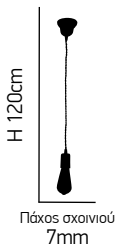

ITEM NO: HL-4040

E27 1X40W 230V

77-2286 | 328

5

77-2285 | 228

2

77-3383 | 628

6

77-2288 | 528

11

77-2284 | 128

1

77-2289 | 628

13

77-2287 | 428

4

77-2290 | 928

12