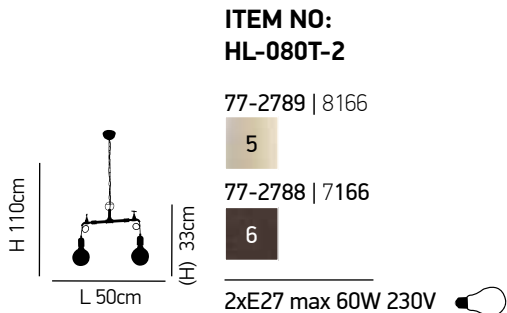

Hikari

Υφασμάτινο κόκκινο καλώδιο, μεταλλικοί καφέ-μπέζ σωλήνες με μπρούντζινα εξαρτήματα.

Fabric red cable, metal brown- beige pipes with brass parts.

ITEM NO:
HL-080T-2

77-2789 | 8166

5

77-2788 | 7166

6

2xE27 max 60W 230V