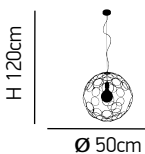

ITEM NO: HL-3589-S

77-4082 | 2150	1
77-4080 | 9170	100
77-4078 | 7170	300