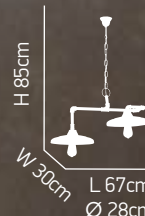

77-2797 | 5428

6

Pipes

Φωτιστικό μεταλλικό, χρώμα καφέ και μπέζ πατίνα
Metallic pendant, brown and beige color.

ITEM NO:
HL-520-1

77-2322 5169	6
77-2250 5169	5

E27 1X40W 230V

ITEM NO:
HL-520-2