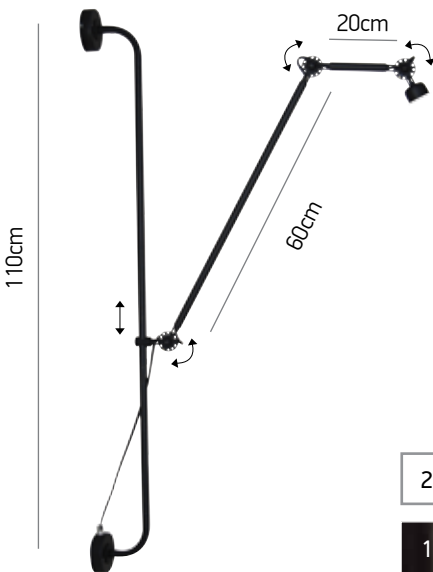

HLW 14L

- 2 **HLW 14L W**
77-3297 | 5166
- 1 **HLW 14L B**
77-3295 | 3166
- 100 **HLW 14L C**
77-3296 | 4181

Metal Shades Index

SHADE DIMENSIONS	9.5cm	9.5cm	
	11cm 13cm	14cm 14cm	9cm Ø 17cm
COLORS			
1	 B1 77-3317 612	 B2 77-3318 712	 B3 77-3319 812
2	 W1 77-3320 912	 W2 77-3321 112	 W3 77-3322 212
30	 G1 77-3323 312	 G2 77-3324 412	 G3 77-3325 512
40	 GR1 77-3326 612	 GR2 77-3327 712	 GR3 77-3328 812
20	 BLU1 77-3329 912	 BLU2 77-3330 112	 BLU3 77-3331 212
10	 R1 77-3332 312	 R2 77-3333 412	 R3 77-3334 512
100	 C1 77-3335 622	 C2 77-3336 722	 C3 77-3337 822
90	 AB1 77-3338 922	 AB2 77-3339 122	 AB3 77-3340 222
80	 AC1 77-3341 322	 AC2 77-3342 422	 AC3 77-3343 522