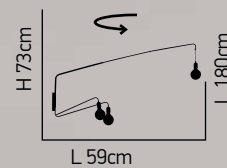

ITEM NO:
HL-3591-3

77-4357 | 2276

2

77-4405 | 2276

1

3xE27 60W 230V