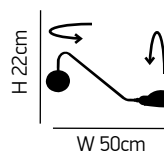

ITEM NO:
HL-3548-1 S
1xE14, LED 6W
230V

- 77-3940 | 478 90 1
- 77-3941 | 570 1
- 77-3942 | 670 2
- 77-3943 | 778 80 1