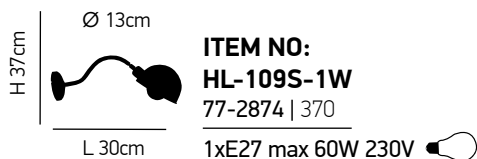

Phoebe White 2

Απλάκα με μεταλλικά λευκά καπέλα
Wall Lamp With Metal White Shade