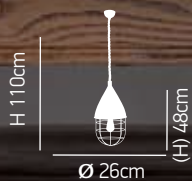

Cleitus

Μεταλλικό καπέλο με πλέγμα σε 3 διαφορετικά χρώματα, ανάρτηση από σκοινί.
Metal shade with grid, in 3 different colors, with cord suspension.

84

ITEM NO:
HL-231S-1P
 77-3010 | 9249

5

1xE27 max 60W 230V