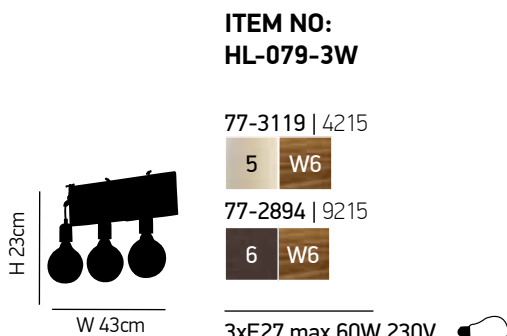

2xE27 max 60W 230V

ITEM NO:
HL-082T-3

77-2791 | 1260

5

77-2790 | 9260

6

3xE27 max 60W 230V

ITEM NO:
HL-079-3W