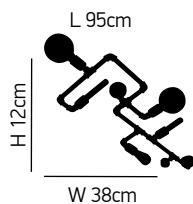

ITEM NO:
HL-102-5W

77-2813 | 9380

5

77-2812 | 8380

6

5xE27 max 60W 230V