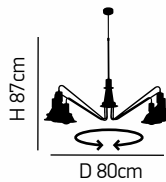

ITEM NO: HL-3521-6

77-3765 | 4426 80 1

77-3766 | 5426 90 2

77-3767 | 6374 1

6xE27,G95, LED 15W
3000K 230V