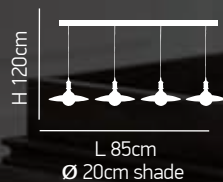

ITEM NO:
KS2048P-40-5AB-5P
77-2445 | 7458

5XE27 60W 230V

ITEM NO:
KS2048P-13-3AB-3P
77-2437 | 8269

3XE27 60W 230V

Magnum Plate

200 1 2

Μεταλλικό καπέλο εξωτερικά μαύρο, εσωτερικά λευκό με μαύρο υφασμάτινο καλώδιο, μπρονζέ ντουί και ροζέτα. / Metallic shade, black outside white inside with black fabric cable, antique bronze lampholder and rossette.