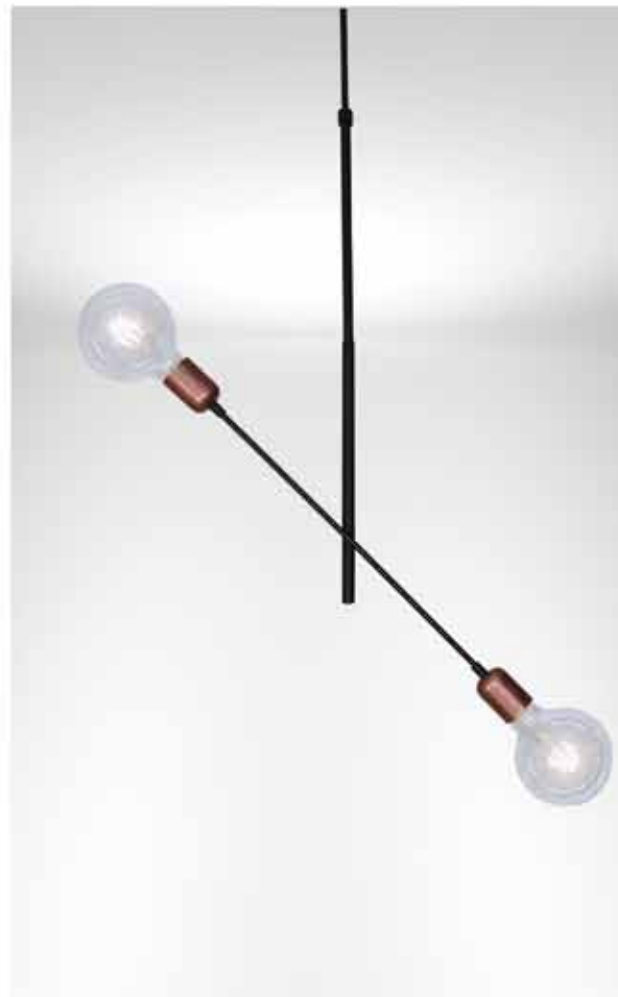

4.

Eric

Φωτιστικό με μεταλλικά μπράτσα
Luminaire with metal arms

ITEM NO:
HL-3524-6

77-3801 4358	90	
77-3802 5314	80	1
77-3803 6314	90	2

H 113.5cm
D 60cm

6xE27, G125, LED 6W
3000K 230V

ITEM NO:
HL-3524-4