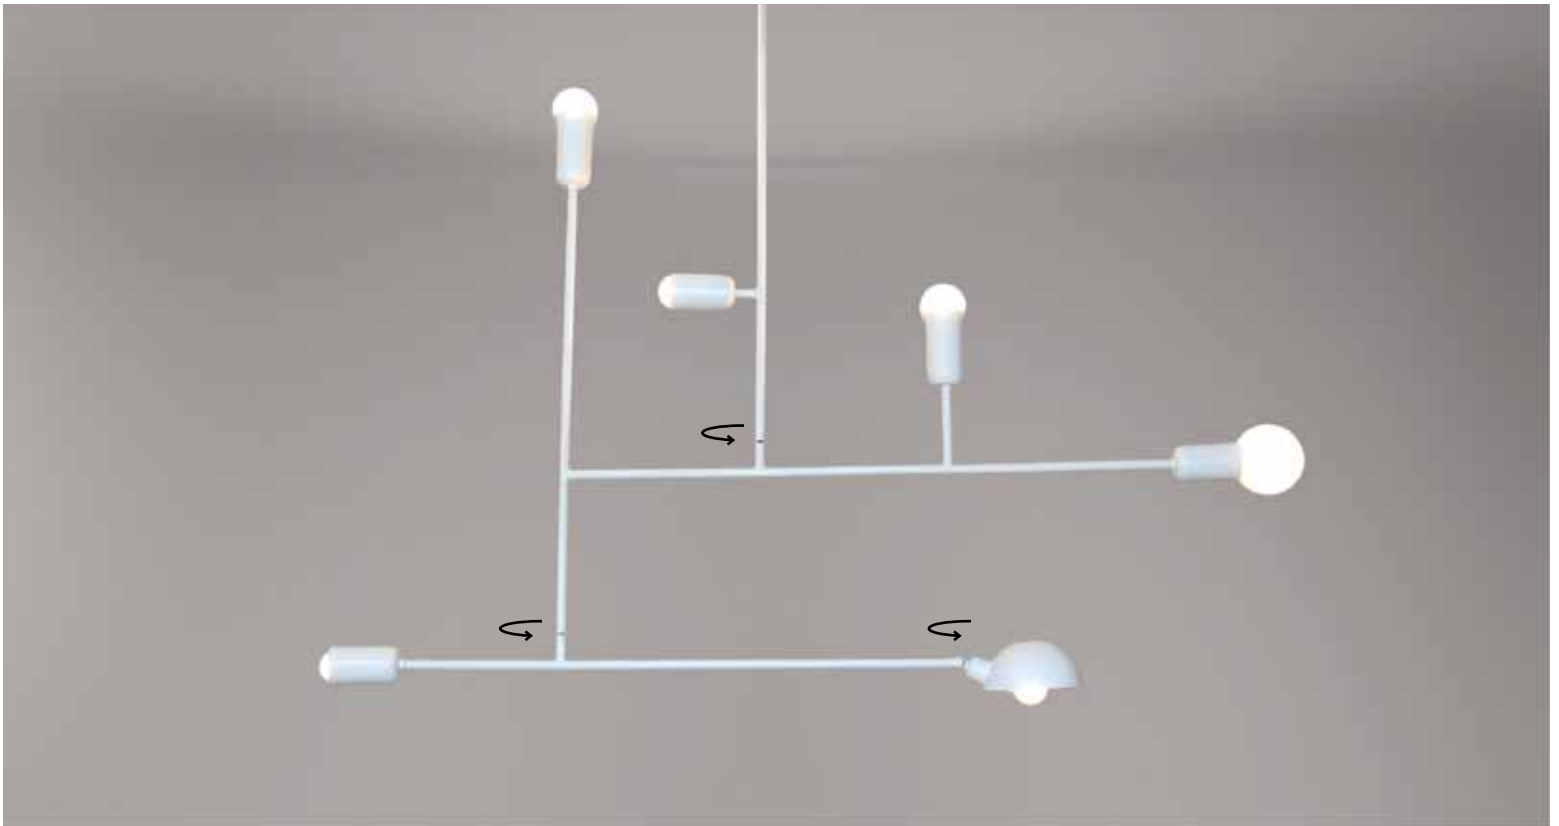

Rodney

Φωτιστικό με μεταλλικά μπράτσα περιστρεφόμενο 360°.
Metal luminaire with metallic arm rotating 360°.

ITEM NO:
HL-3525-6

77-3813 | 9356	2
77-3814 | 1356	1

1x E14, G45, LED 7W 3000K 230V
2xE27, G95, LED 15W 3000K 230V
1xE27, G45, LED 7W 3000K 230V
2xE27, A60, LED 9W 3000K 230V

H 110cm
D 120cm

ITEM NO:
HL-3525-2

77-3807 | 1114	2
77-3808 | 2114	1

2xE27, G95, LED 15W 3000K 230V

H 54cm
W 58.5cm