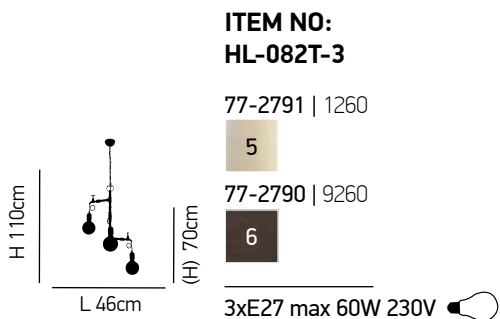

ITEM NO:
HL-082T-3

77-2791 | 1260

5

77-2790 | 9260

6

3xE27 max 60W 230V