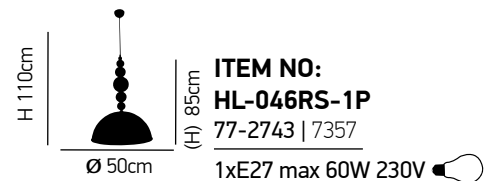

Mona Black

1 W8 W9 W10

Κρεμαστή καμπάνα σε μαυρο με υφασμάτινο καλώδιο, μασίφ ξύλινα δαχτυλίδια σε 3 χρώματα / Pendant metal black shade with fabric cable, massif wooden rings in 3 colours