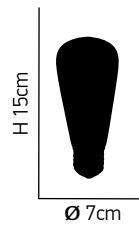

ITEM NO: KW-BT64-CSC
77-2184-5