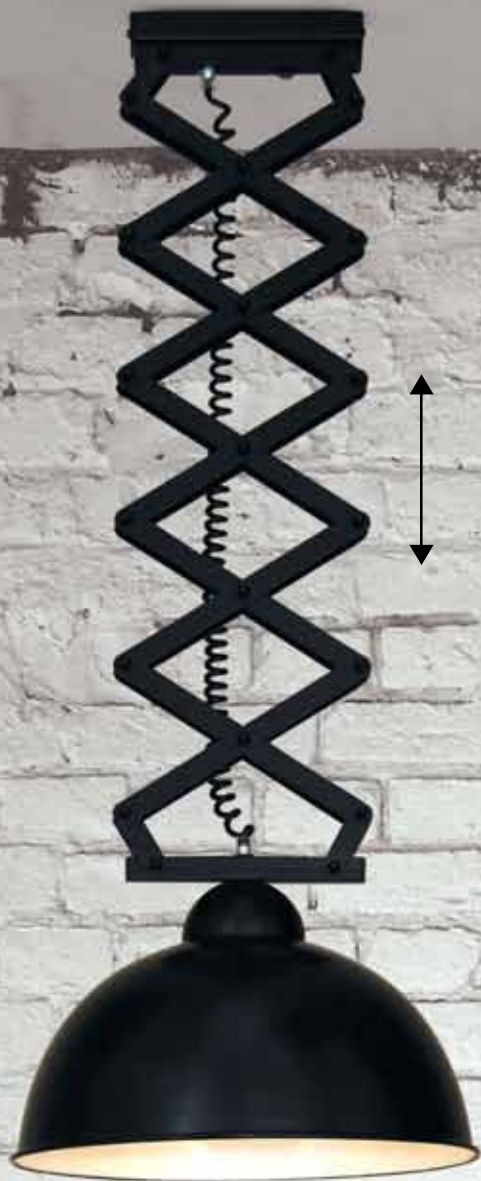

Esperos 1 2

Μαύρη επεκτεινόμενη ανάρτηση
αλουμινίου με μαυρο καπέλο
*Black aluminium extendable
suspension with black shade*

H 40-140cm

Ø 38cm

ITEM NO:
HL-224S-1P38
77-2978 | 6245

1xE27 max 60W
230V

H 45-140cm

Ø 50cm

ITEM NO:
HL-224S-1P50
77-2980 | 8260

1xE27 max 60W
230V

H 50-140cm

Ø 60cm

ITEM NO:
HL-224S-1P60
77-2979 | 7350

1xE27 max 60W
230V