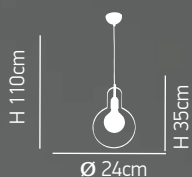

2.
ITEM NO:
HL-2445-1P4
77-3058 | 470

1xE27 max 60W 230V