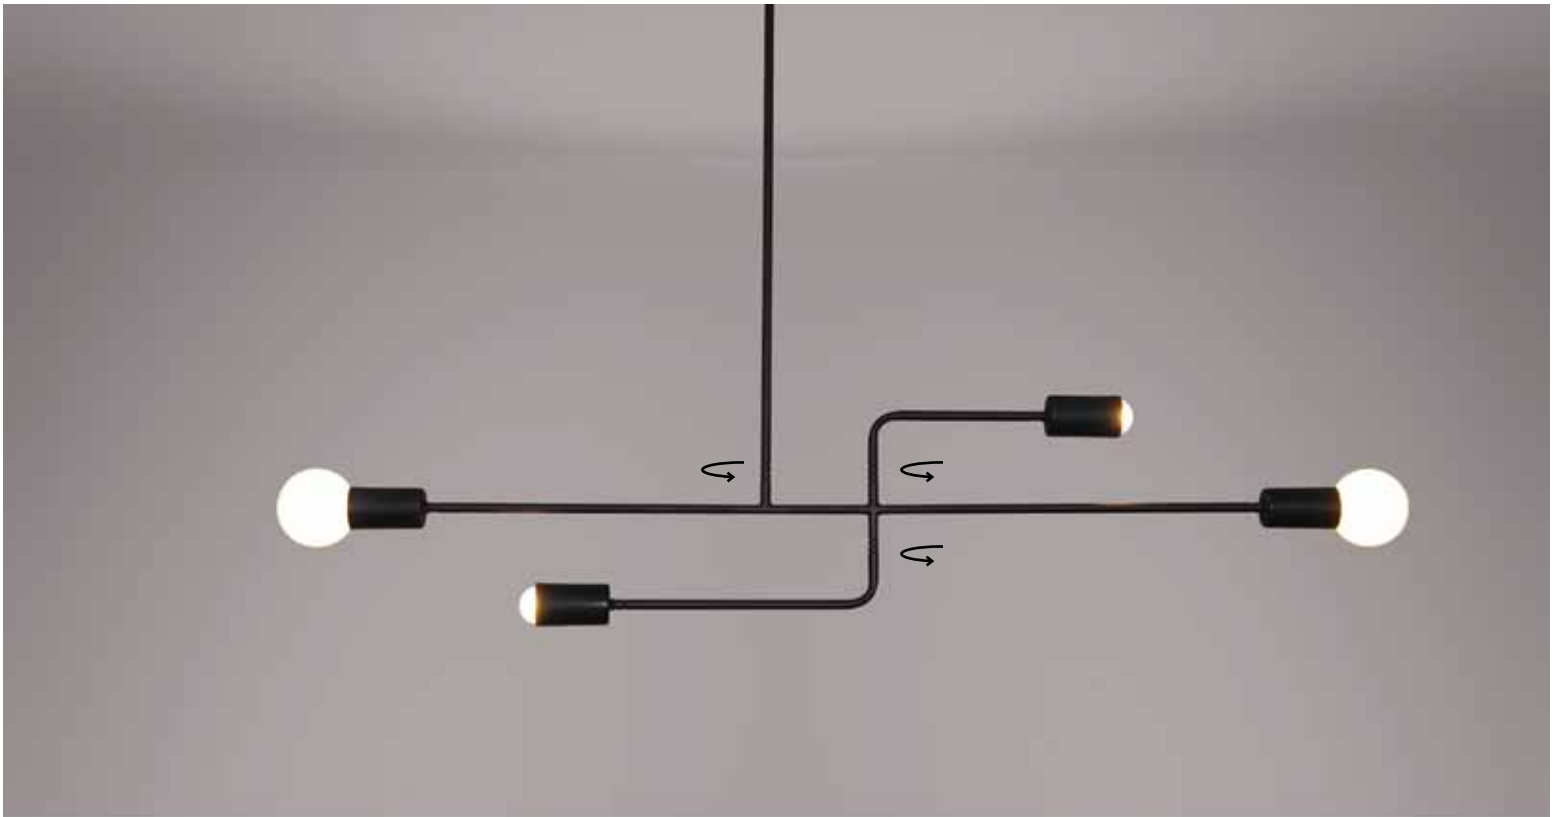

Rodney

Φωτιστικό με μεταλλικά μπράτσα περιστρεφόμενο 360°.
Metal luminaire with metallic arm rotating 360°.

ITEM NO:
HL-3525-4

77-3809 | 3250 **2**

77-3810 | 4250 **1**

2xE27, G95, LED 15W 3000K 230V
2xE27, G45, LED 7W 3000K 230V

ITEM NO:
HL-3525-5

77-3811 | 5238 **1**

77-3812 | 6238 **2**

5xE27, G95, LED 15W
3000K 230V