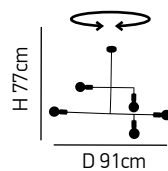

ITEM NO:
HL-3525-5

77-3811 | 5238 **1**

77-3812 | 6238 **2**

5xE27, G95, LED 15W
3000K 230V