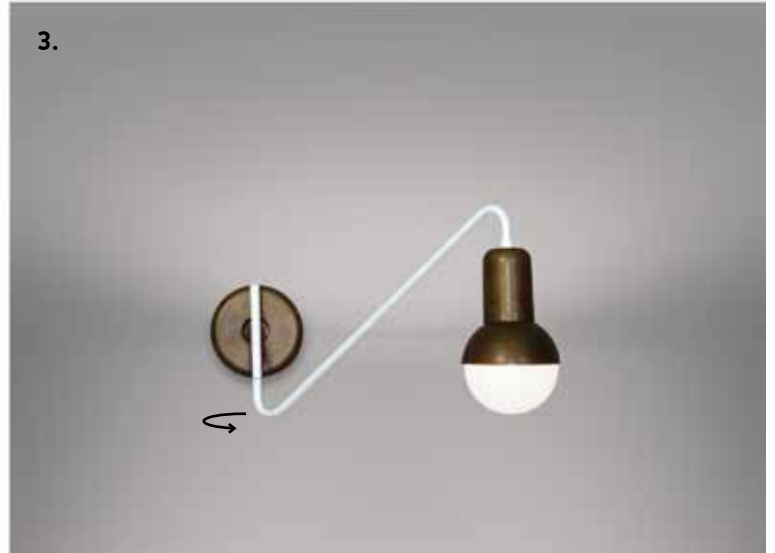

77-3774 | 4280 1

D 38cm 3x E27, G95 LED 7W 3000K 230V

Christopher

Μεταλλικό γραμμικό φωτιστικό περιστρεφόμενο 180° και 360°.
Metallic, linear, rotating 180° and 360° luminaire.

4.ITEM NO:
HL-3523-5

77-3789 1350	1	77-3790 2388	90	2
77-3791 3350	2	77-3792 4388	80	1