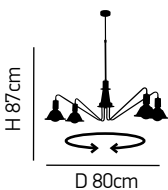

ITEM NO:
HL-3521-4

77-3762 | 1330 90 2

77-3763 | 2330 80 1

77-3764 | 3290 1

4xE27, G95, LED 15W
3000K 230V

ITEM NO:
HL-3521-1

77-3768 | 776 100 1

77-3769 | 876 80 1

77-3770 | 976 90 2