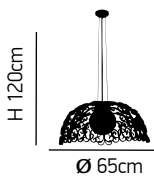

**ITEM NO:
HL-3587-1 MP**

77-4041|6270	2
77-4042|7302	80
77-4043|8302	90
77-4044|9270	6