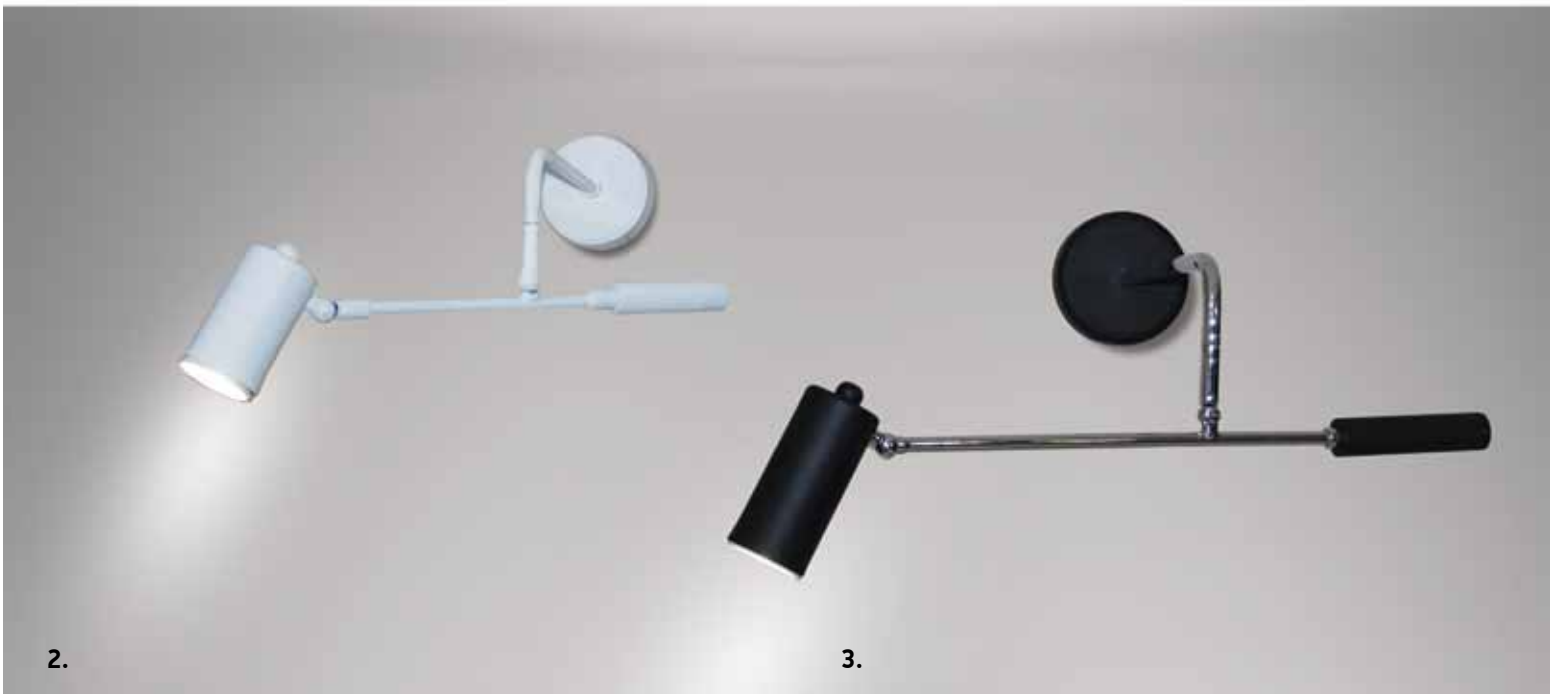

1x E14, 6W LED
 230V

1.

2.

3.

Sherry

Μεταλλική απλίκα με περιστρεφόμενο μπράτσο 180° και περιστρεφόμενο καπέλο
Metal wall lamp with 180° rotating arm and rotating shade

Μαύρο | Black

Λευκό | White