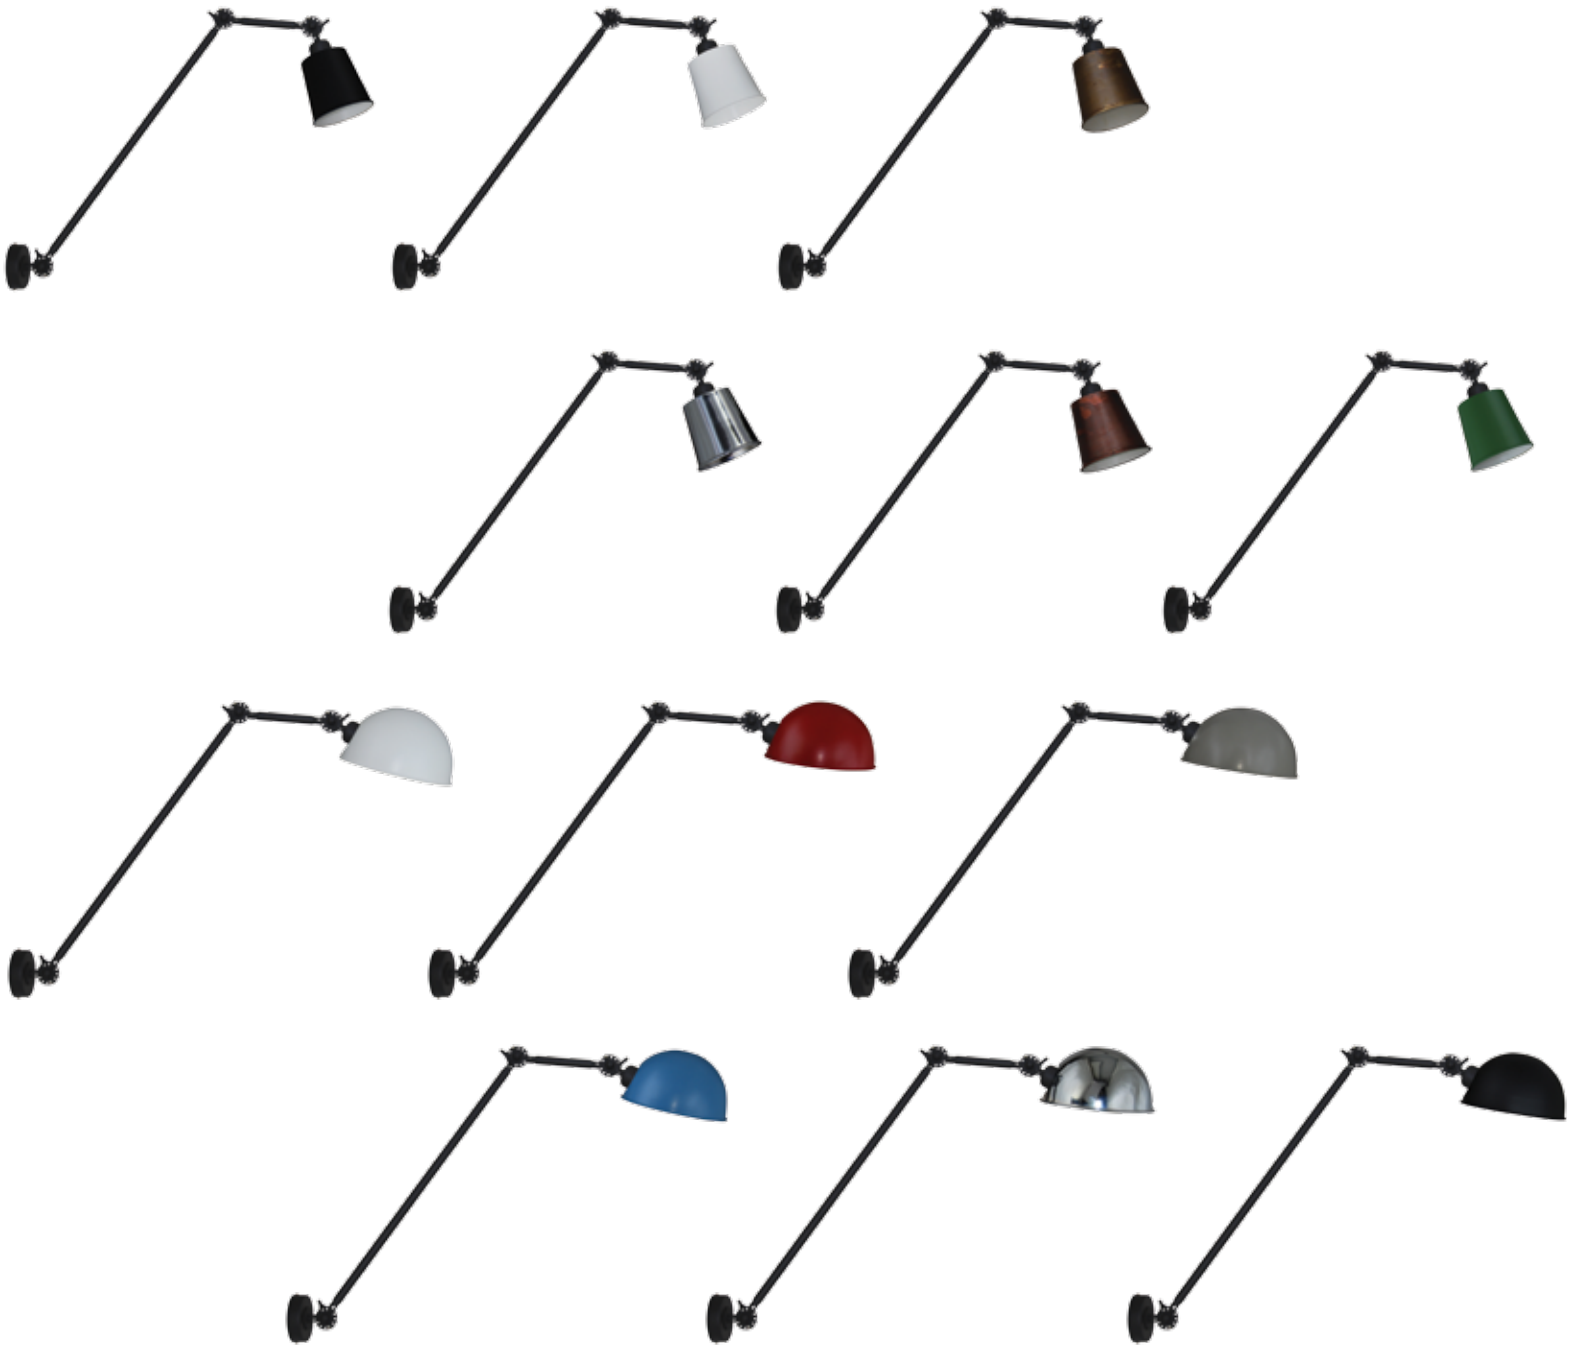

Focus Wall 10 L