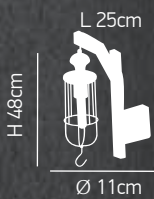

Midas

W6 1

Μεταλλικό πλέγμα και ξύλινη βάση
Metallic grid and wooden base

ITEM NO:
HL-303W
77-3130 | 1120

1xE27 max 60W 230V