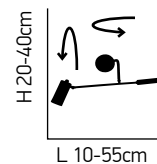

1xGU10 5W
LED 230V

3. ITEM NO:
HL-3558-1 M

77-3908 | 8110 Black
77-3909 | 9110 White
77-3910 | 1124 Old Copper-Black
77-3911 | 2124 Chrome-Black
77-3912 | 3124 Old Bronze-White
77-3913 | 4124 Old Copper