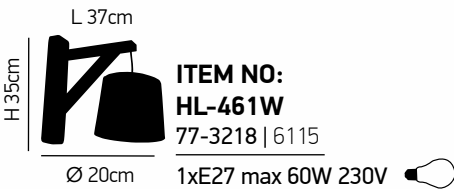

1. Iokasti

W6 2

Ξύλινη βάση με λευκό καπέλο
Wooden base with white shade