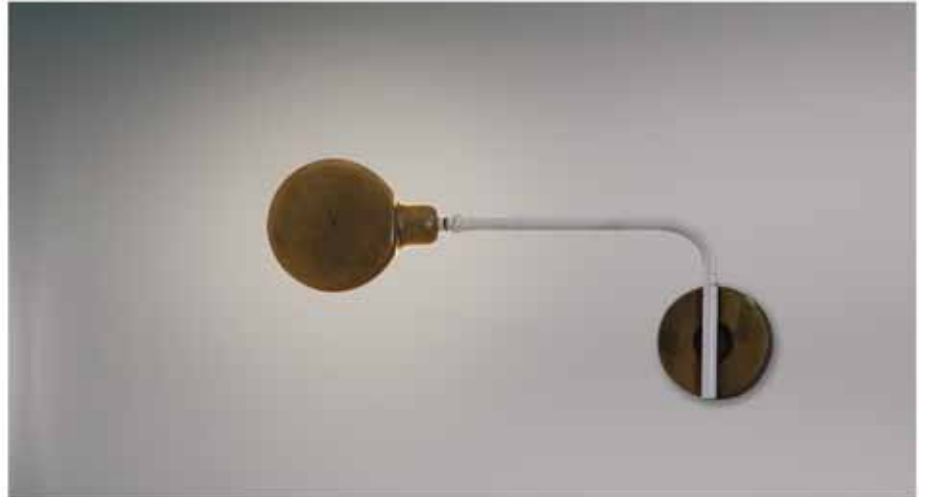

Roy

Περιστρεφόμενη 180° μεταλλική απλικία
Rotating 180° metal wall lamp

ITEM NO:
HL-3533-2
77-3861 | 6104   77-4084 | 4104

1	2

1xG9, LED 3W 230V
1xE14, LED 6W 230V

ITEM NO:
HL-3535-1

77-3862 | 774	90	2
77-3863 | 866	1	
77-3864 | 966	2	
77-3865 | 174	80	1

1xE14, LED
6W 230V