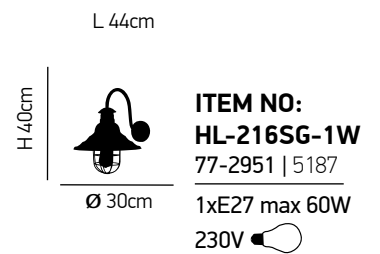

Felicia

80

Μεταλλικό καπέλο και πλέγμα σε χρώμα χαλκό αντικό με υφασμάτινο καλώδιο
Metal antique copper shade and grid with fabric cable