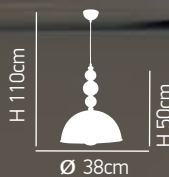

Mona White

2 W6

Κρεμαστή καμπάνα σε λευκό με υφασμάτινο καλώδιο, μασίφ ξύλινα δαχτυλίδια σε φυσικό χρώμα / Pendant metal white shade with fabric cable, massif wooden rings in natural colour

ITEM NO:
HL-043RS-1P
77-2740 | 4237

1xE27 max 60W 230V