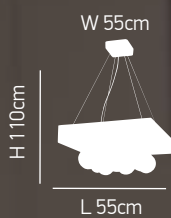

Benzai

W6

Ξύλινο φωτιστικό κρεμασμένο με συρματόσχοινο
Wooden pendant hanging with wire.

ITEM NO:
HL-236-1P-9
77-3032 | 2237

9xE27 max 60W 230V