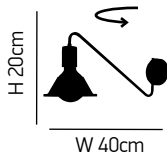

1xE27, G95, LED 15W
3000K 230V

ITEM NO:
HL-3549-1

77-3964 | 458 2

77-3965 | 558 1