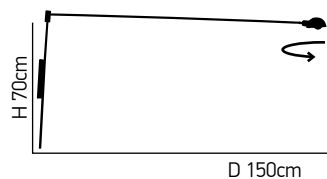

ITEM NO:
HL-3564-1

77-3977 | 8144 **2** 77-3978 | 9144 **1**
1xE14 max 40W 230V