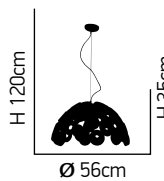

3xE14 max 40W
230V

ITEM NO: HL-3590-L

77-4328 4300	11
77-4329 5300	1
77-4330 6342	90
77-4331 7342	80
77-4332 8300	2

6xE14 max 40W
230V

Darina

Μεταλλικό φωτιστικό σε διάφορες διαστάσεις και χρώματα (μαύρο ματ, άσπρο ματ, κόκκινο, χαλκός παλαιωμένο, μπρούτζος φθαρμένο) και ότι άλλο προτιμάτε.
Metal luminaire in various sizes and colors (black mat, white mat, red, old copper, old bronze) and any other colour.