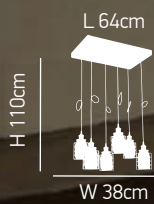

Ø 45cm

5xE27 max
 60W 230V

Okda

W6 200 1

Φωτιστικό με βαζα και πλέγμα σε ξύλινη βάση
Pendant with jars and grid in wooden base

W6 200 1

ITEM NO:
HL-2248JG-5P
77-3069 | 8265

5xE27 max 60W 230V 