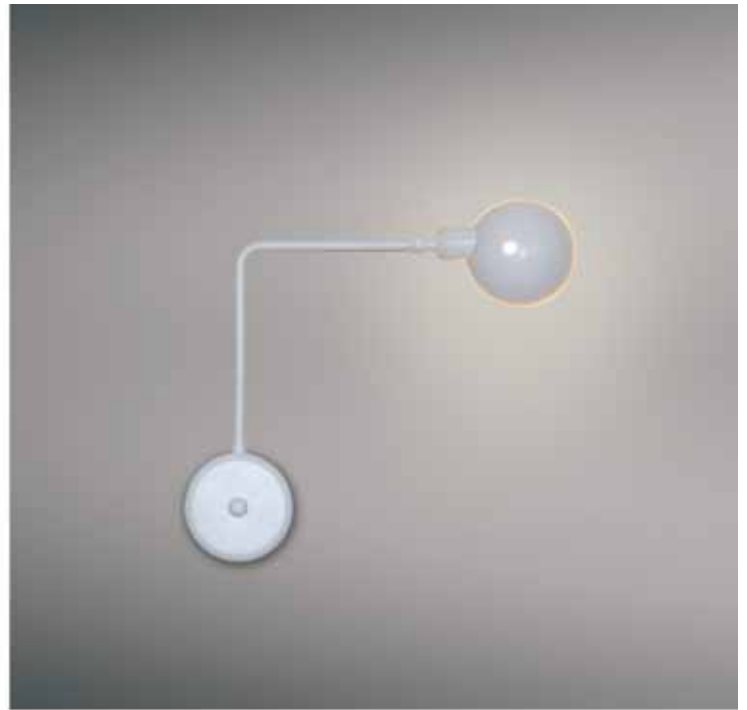

Alison

Περιστρεφόμενη 180° μεταλλική απλίκα σε μαύρο, λευκό
Rotating 180° metal wall lamp in black, white

ITEM NO:
HL-3531-1 S
77-3958 | 738   77-3959 | 838
1   2
W 26cm   1xE14, G45, LED 230V

ITEM NO:
HL-3531-1 AM
77-3859 | 467   77-3860 | 567
2   1
W 34cm   1xG9, LED 230V