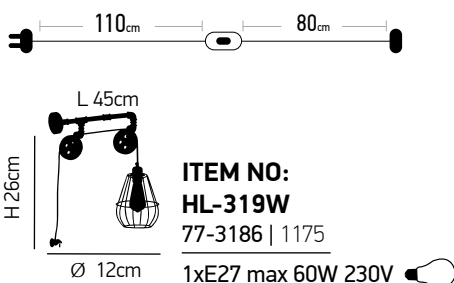

Ulbar Wall 1 W6

Μεταλλικό μαυρο πλέγμα και μπράτσα με ξύλινη τροχαλία
Metallic black grid and arms wooden pulley