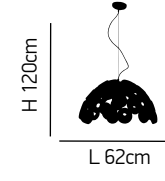

ITEM NO: HL-3590-L

77-4328 | 4300	11
77-4329 | 5300	1
77-4330 | 6342	90
77-4331 | 7342	80
77-4332 | 8300	2