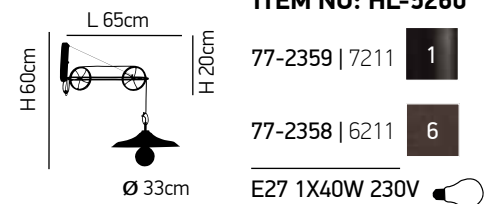

6

1

6

Lionel

Καρπίνα με τροχαλία, πλέγμα.
Bell with pulley, grid.

1

6

6