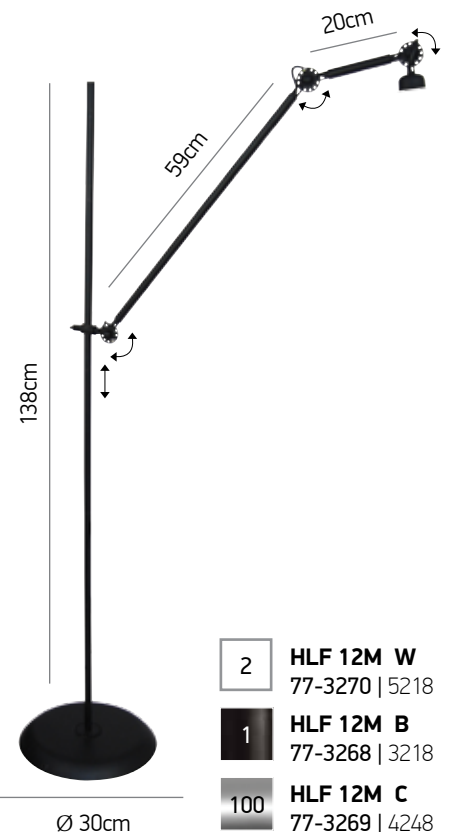

HLF 12M

- **2** HLF 12M W
  77-3270 | 5218
- **1** HLF 12M B
  77-3268 | 3218
- **100** HLF 12M C
  77-3269 | 4248