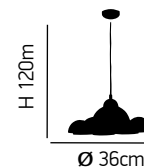

1xE27 max 60W 230V
 7xE14 max 40W 230V

2. ITEM NO: HL-3591-XL

77-4133 5374	1	
77-4135 7374	2	
77-4136 8426	2	200
77-4138 1426	1	80

1xE27 max 60W 230V
 7xE14 max 40W 230V

2. ITEM NO: HL-3591-S

77-4121 2110	1	
77-4122 3110	2	
77-4124 5128	2	200
77-4126 7128	1	80