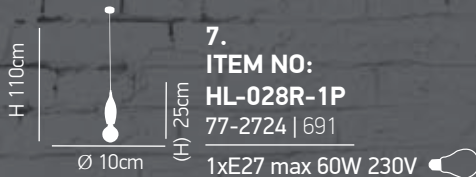

7.
ITEM NO:
HL-028R-1P
77-2724 | 691

1xE27 max 60W 230V