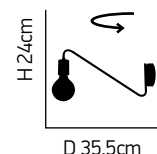

77-3770 | 976 90 2

1xE27, G95, LED 15W
 3000K 230V

ITEM NO:
HL-3549-1

77-3964 | 458 2

77-3965 | 558 1

1xE27, G95 15W LED
 3000K 230V

Hannah

Μεταλλικό φωτιστικό περιστρεφόμενο 180°. Σε τέσσερις συνδυασμούς χρωμάτων
Metal rotating 180° luminaire. In four color combinations.