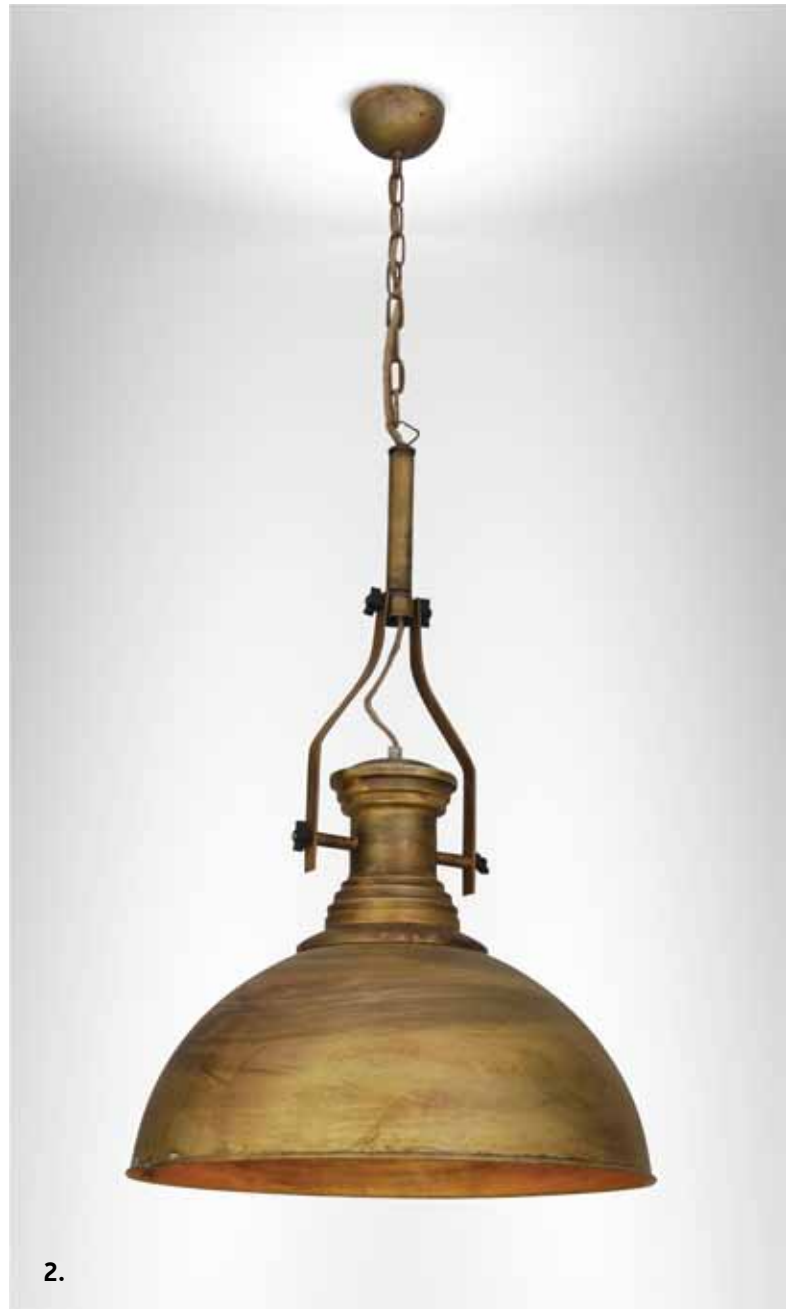

W 70cm

2xE27 max 60W 230V

H 110cm

ITEM NO:
HL-211S-1P60
77-2941 | 3405

Ø 60cm
W 80cm

1xE27 max 60W 230V 

1.

2.