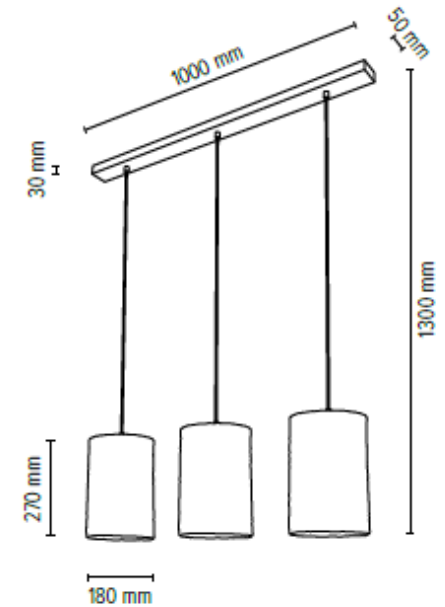

**MADE IN
EUROPE**

1037409810787

BOUCLE Pendant Lamp 3xE27 Max.25W

Material: Oak Wood/Oiled Oak

Cable: Transparent PVC

Shade: White Boucle PET fabric