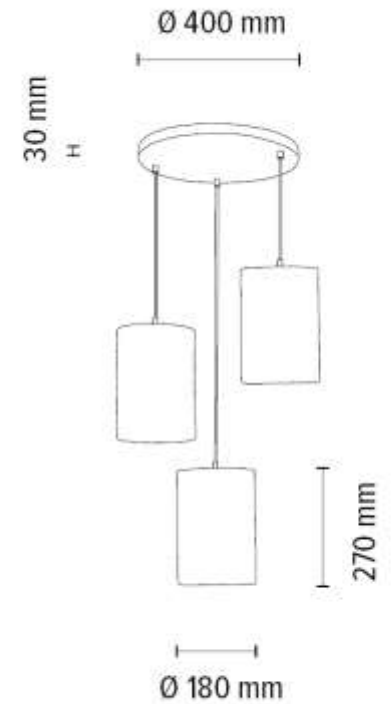

**MADE IN
EUROPE**

1037409919998

BOUCLE Pendant Lamp 3xE27 Max.25W

Material: Oak Wood/Oiled Oak

Cable: Transparent PVC

Shade: White Boucle PET fabric