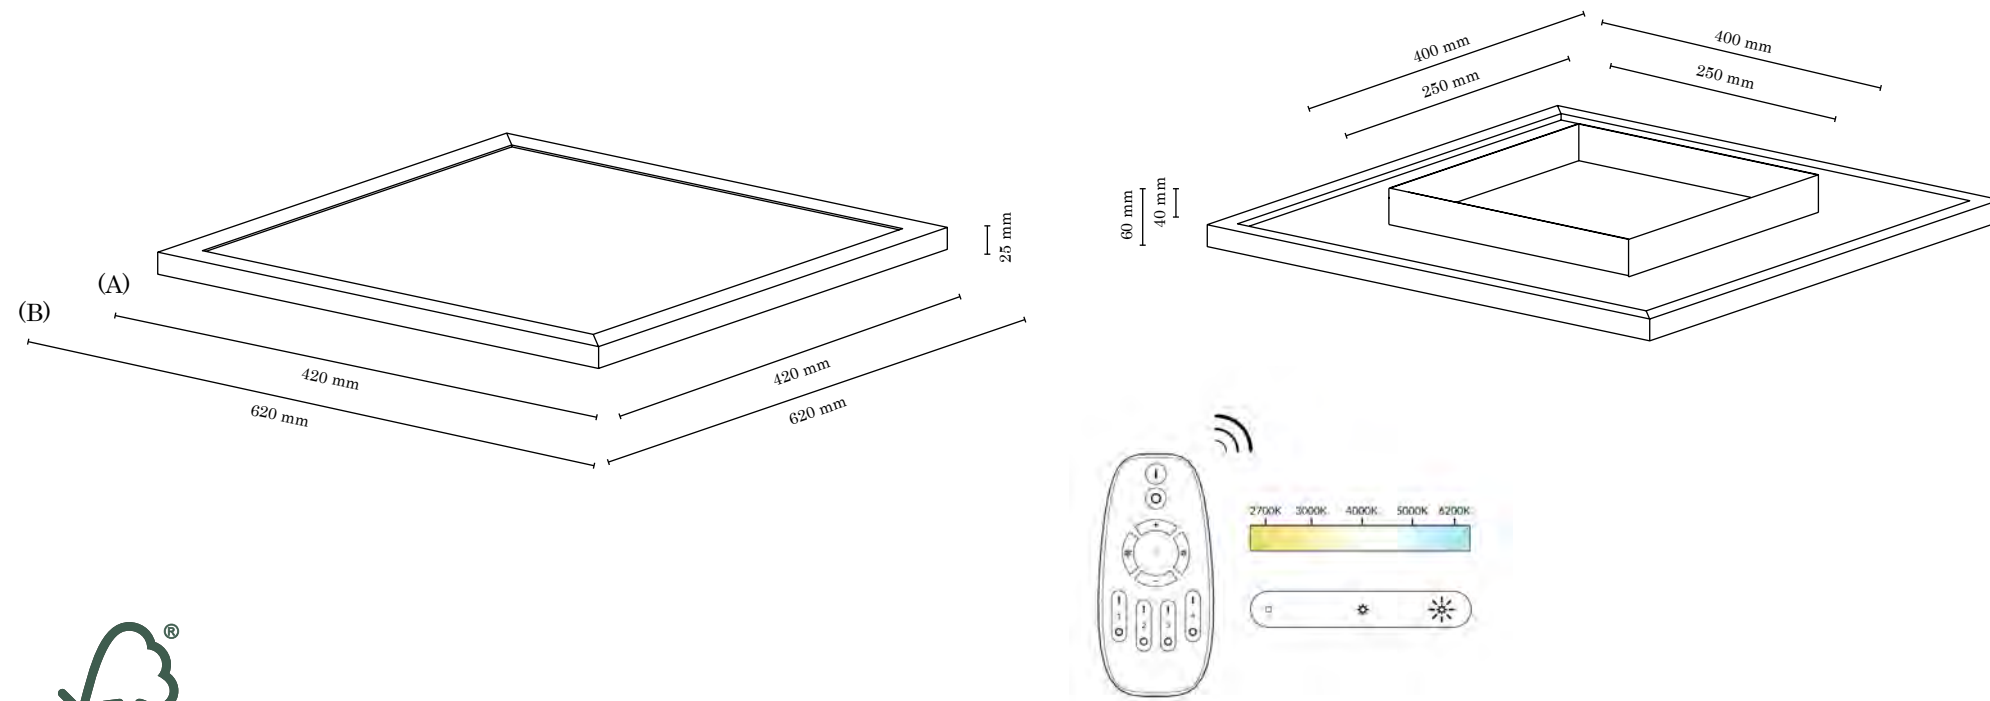

Available configurations/Verfügbare Konfigurationen/Dostępne konfiguracje
with remote control/mit Fernbedienug/z pilotem

(A) 420x420 mm Ceiling lamp/Deckenleuchte/Lampa sufitowa

Item No. Art.-Nr. Nr Art.	Color Farbe Kolor	Material Material Materiał	Light source Lichtquelle Źródło światła
1	Oiled Oak/White · Eiche geölt/Weiss · Dąb olejowany/Biały	Oak wood/Acrylic · Eichenholz/Acryl · Drewno dębowe/Akryl	integrated · integriert zintegrowanyLED, 2700-6200K Total: 32W, 2500 Lumen
2	Walnut/White · Nussbaum/Weiss · Orzech/Biały	Beech wood/Acrylic · Buchenholz/Acryl · Drewno bukowe/Akryl	

(B) 620x620 mm Ceiling lamp/Deckenleuchte/Lampa sufitowa

Item No. Art.-Nr. Nr Art.	Color Farbe Kolor	Material Material Materiał	Light source Lichtquelle Źródło światła
3	Oiled Oak/White · Eiche geölt/Weiss · Dąb olejowany/Biały	Oak wood/Acrylic · Eichenholz/Acryl · Drewno dębowe/Akryl	integrated · integriert zintegrowany LED, 2700-6200K Total: 46W, 3600 Lumen
4	Walnut/White · Nussbaum/Weiss · Orzech/Biały	Beech wood/Acrylic · Buchenholz/Acryl · Drewno bukowe/Akryl	

Made in Europe, 5 Years Guarantee