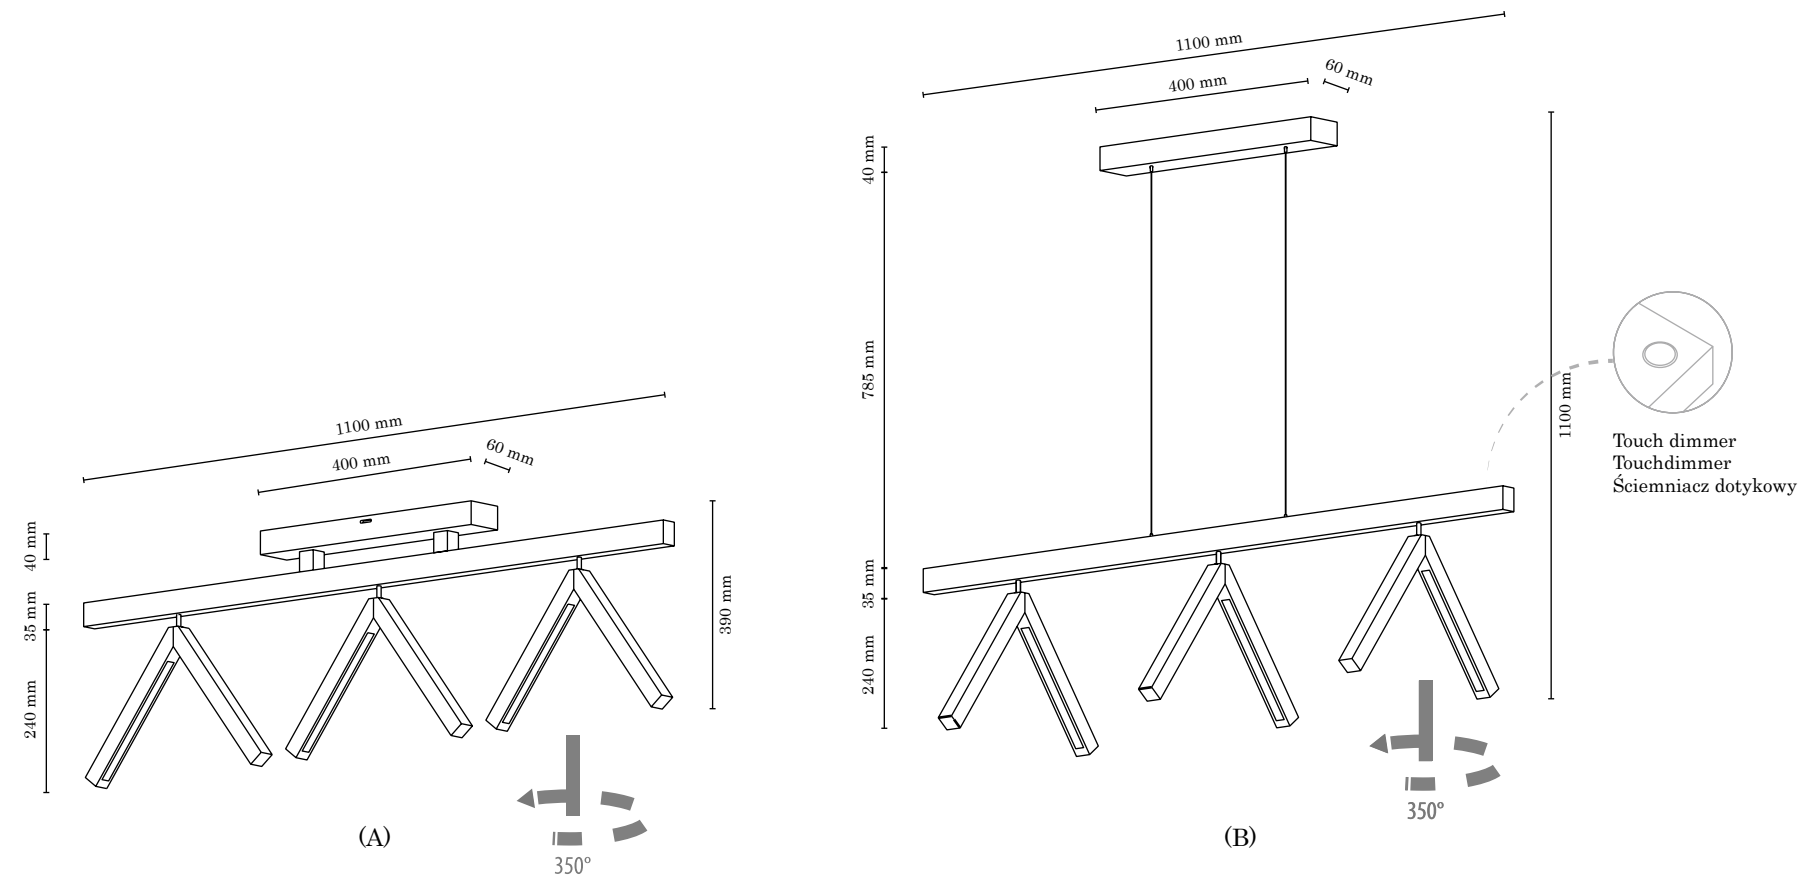

Available configurations/Verfügbare Konfigurationen/Dostępne konfiguracje

(A) Ceiling Lamp/Deckenleuchte/Lampa sufitowa

Item No. Art.-Nr. Nr Art.	Color Farbe Kolor	Material Material Materiał	Light source Lichtquelle Źródło światła
1	Oiled Oak · Eiche geölt · Dąb olejowany	Oak wood/Acrylic · Eichenholz/Acryl · Drewno dębowe/Akryl	integrated · integriert zintegrowane 3 x Modul LED 24V, 3000K Total: 18W, 1680 Lumen
2	Walnut · Nussbaum · Orzech	Beech wood/Acrylic · Buchenholz/Acryl · Drewno bukowe/Akryl	

(B) Pendant/Pendelleuchte/Lampa wisząca

Item No. Art.-Nr. Nr Art.	Color Farbe Kolor	Material Material Materiał	Light source Lichtquelle Źródło światła
3	Oiled Oak · Eiche geölt · Dąb olejowany	Oak wood/Acrylic · Eichenholz/Acryl · Drewno dębowe/Akryl	integrated · integriert zintegrowane 3 x Modul LED 24V, 3000K Total: 18W, 1680 Lumen
4	Walnut · Nussbaum · Orzech	Beech wood/Acrylic · Buchenholz/Acryl · Drewno bukowe/Akryl	

Made in Europe, 5 Years Guarantee