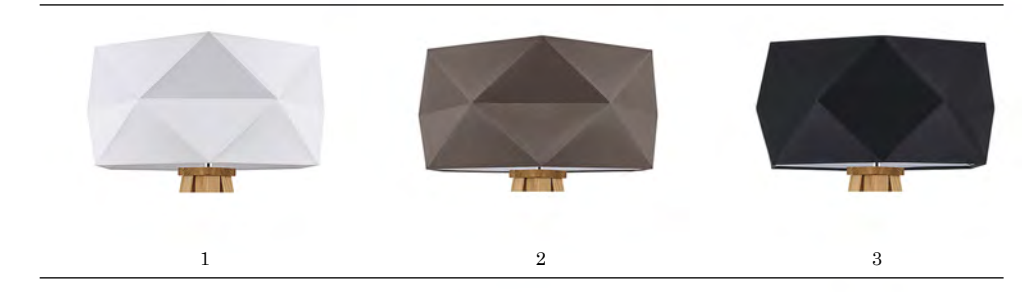

SHADE - SCHIRM - ABAŻUR

Floor lamp and Pendant/Steh- und Pendelleuchte/Lampa podłogowa i wisząca

	Color/Farbe/Kolor	Item No. Art.-Nr. Nr Art.	Dimension Abmessungen Wymiary
1	Beige · Beige · Beżowy	A0272	↔ 500 mm ↕ 260 mm
2	Grey · Grau · Szary	A0273	
3	Black · Schwarz · Czarny	A0274	

Table lamp/Tischleuchte/Lampa stołowa

	Color/Farbe/Kolor	Item No. Art.-Nr. Nr Art.	Dimension Abmessungen Wymiary
1	Beige · Beige · Beżowy	A0323	↔ 350 mm ↕ 200 mm
2	Grey · Grau · Szary	A0324	
3	Black · Schwarz · Czarny	A0325	

Floor lamp/Stehleuchte/Lampa podłogowa

	Color/Farbe/Kolor	Item No. Art.-Nr. Nr Art.	Dimension Abmessungen Wymiary
1	White · Weiss · Biały	A0833	↔ 550 mm ↕ 370 mm
2	Brown · Braun · Brązowy	A0835	

Table lamp/Tischleuchte/Lampa stołowa

	Color/Farbe/Kolor	Item No. Art.-Nr. Nr Art.	Dimension Abmessungen Wymiary
1	White · Weiss · Biały	A0832	↔ 325 mm ↕ 220 mm
2	Brown · Braun · Brązowy	A0834	

ASSETO

ESTELLA

Floor lamp/Stehleuchte/Lampa podłogowa

	Color/Farbe/Kolor	Item No. Art.-Nr. Nr Art.	Dimension Abmessungen Wymiary
1	White · Weiss · Biały	A0863	↔ 520 mm ↕ 235 mm
2	Brown · Braun · Brązowy	A0865	
3	Black · Schwarz · Czarny	A0867	

Table lamp/Tischleuchte/Lampa stołowa

	Color/Farbe/Kolor	Item No. Art.-Nr. Nr Art.	Dimension Abmessungen Wymiary
1	White · Weiss · Biały	A0868	↔ 290 mm ↕ 180 mm
2	Brown · Braun · Brązowy	A0870	
3	Black · Schwarz · Czarny	A0872	

Pendant/Pendelleuchte/Lampa wisząca

	Color/Farbe/Kolor	Item No. Art.-Nr. Nr Art.	Dimension Abmessungen Wymiary
1	White · Weiss · Biały	A0906	↔ 465 mm ↕ 235 mm
2	Brown · Braun · Brązowy	A0908	
3	Black · Schwarz · Czarny	A0910	

Floor lamp/Stehleuchte/Lampa podłogowa