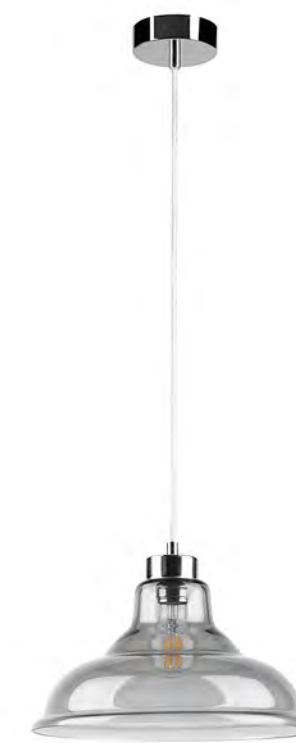

(5) 9853074