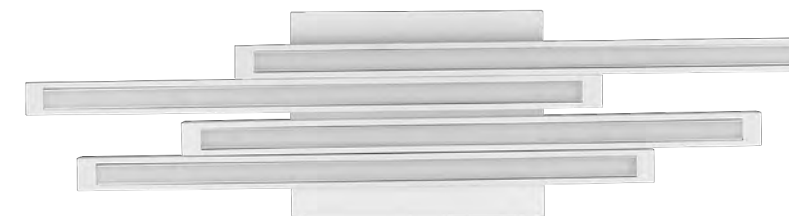

Made in Europe, 5 Years Guarantee

Example configuration/Beispielkonfiguration/Przykładowa konfiguracja

(1) 2242274

(6) 2242376

(12) 2242442

LINUS FLOOR LAMP

Available configurations/Verfügbare Konfigurationen/Dostępne konfiguracje