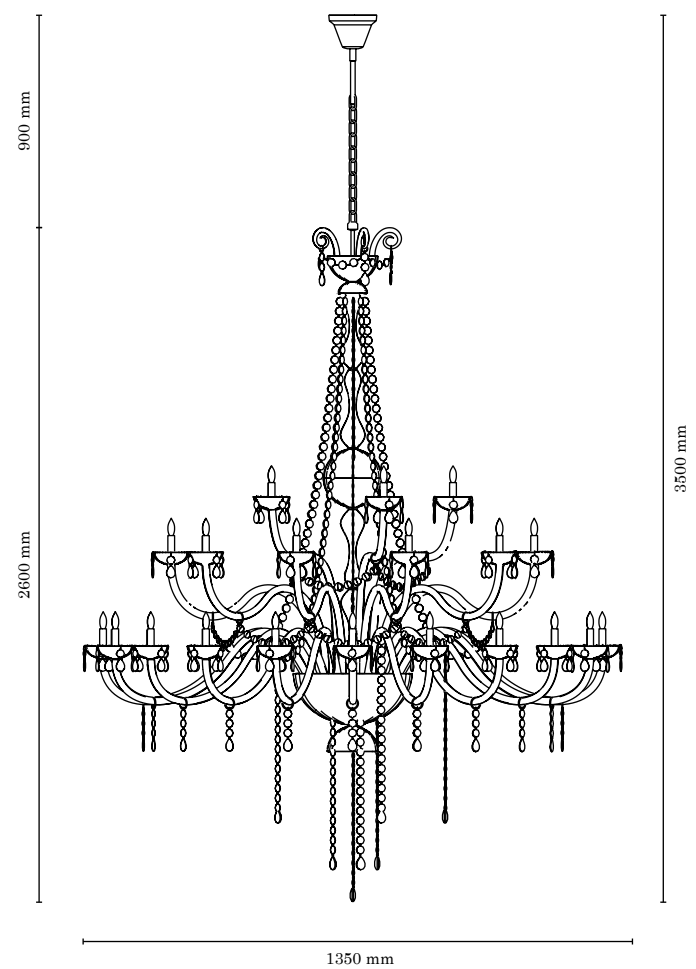

QUEEN

(A)

(1) 9140352

(2) 9140354

Available configurations/Verfügbare Konfigurationen/Dostępne konfiguracje

(A) Chandelier/ Kronleuchter/Żyrandol

	Item No. Art.-Nr. Nr Art.	Glass Color Glasfarbe Kolor szkła	Canopy Color Baldachinfarbe Kolor podsufitki	Material Material Material	Socket Fassung Oprawka
1	9140352	Transparent · Transparent · Transparentny	Chrome · Chrom · Chrom	Glass/Metal · Glas/Metall · Szkło/Metal	35xE14, max. 40W
2	9140354	Black · Schwarz · Czarny			

Made in Europe

Glass No./Glas-Nr./Nr szkła T0707 Black T0708 Transparent