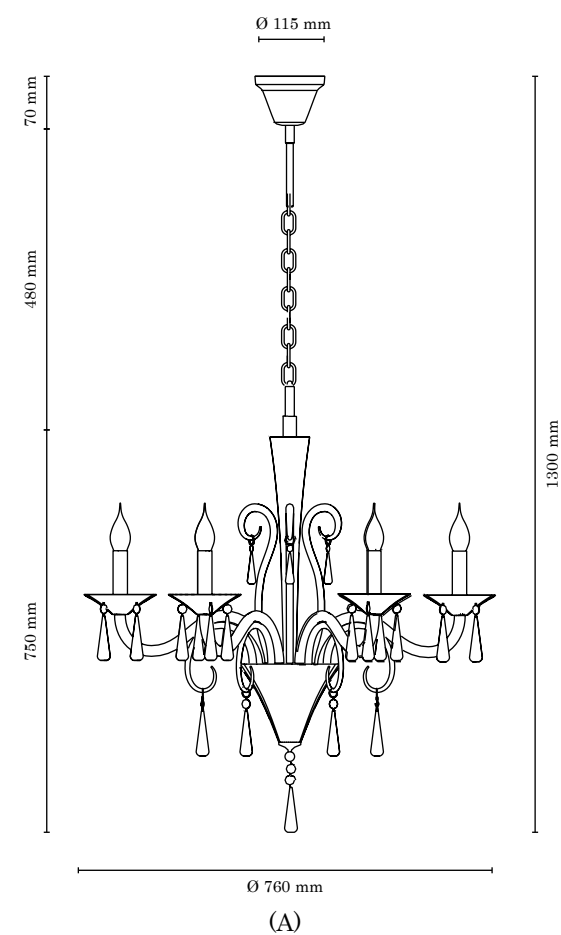

ROSANO

(1) 5193602