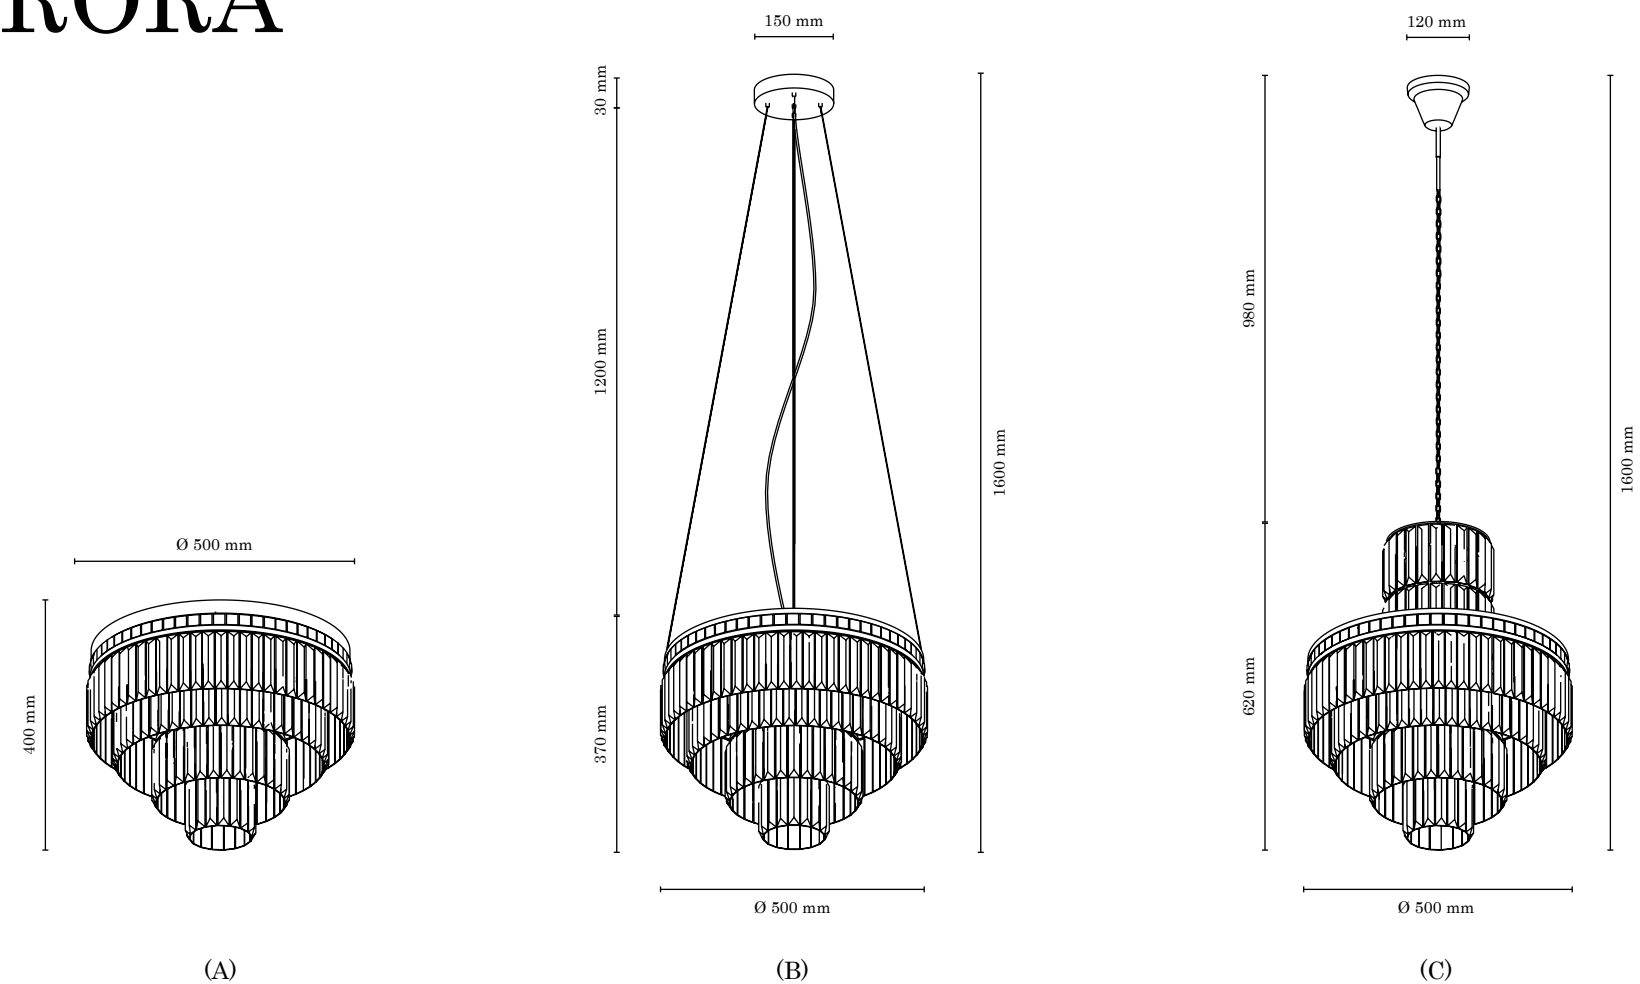

AURORA

Available configurations/Verfügbare Konfigurationen/Dostępne konfiguracje

Ceiling Lamp/Deckenleuchte/Lampa sufitowa

Drawing Zeichnung Rysunek	Item No. Art.-Nr. Nr Art.	Socket Fassung Oprawka	Glass Color Glasfarbe Kolor szkła	Base Color Gestellfarbe Kolor podstawy	Material Material Material
(A)	9119828	8xE14, max. 60W	Transparent · Transparent · Transparentny	Black · Schwarz · Czarny	Crystal/Metal · Kristall/Metall · Kryształ/Metal

Chandelier/Kronleuchter/Żyrandol

Drawing Zeichnung Rysunek	Item No. Art.-Nr. Nr Art.	Socket Fassung Oprawka	Glass Color Glasfarbe Kolor szkła	Base Color Gestellfarbe Kolor podstawy	Material Material Material
(B)	9019828	8xE14, max. 60W	Transparent · Transparent · Transparentny	Black · Schwarz · Czarny	Crystal/Metal · Kristall/Metall · Kryształ/Metal
(C)	9019128	10xE14, max. 60W			

Made in Europe

Subject to changes and possible errors./Irrtümer und Änderungen vorbehalten./Z zastrzeżeniem zmian i możliwych błędów.