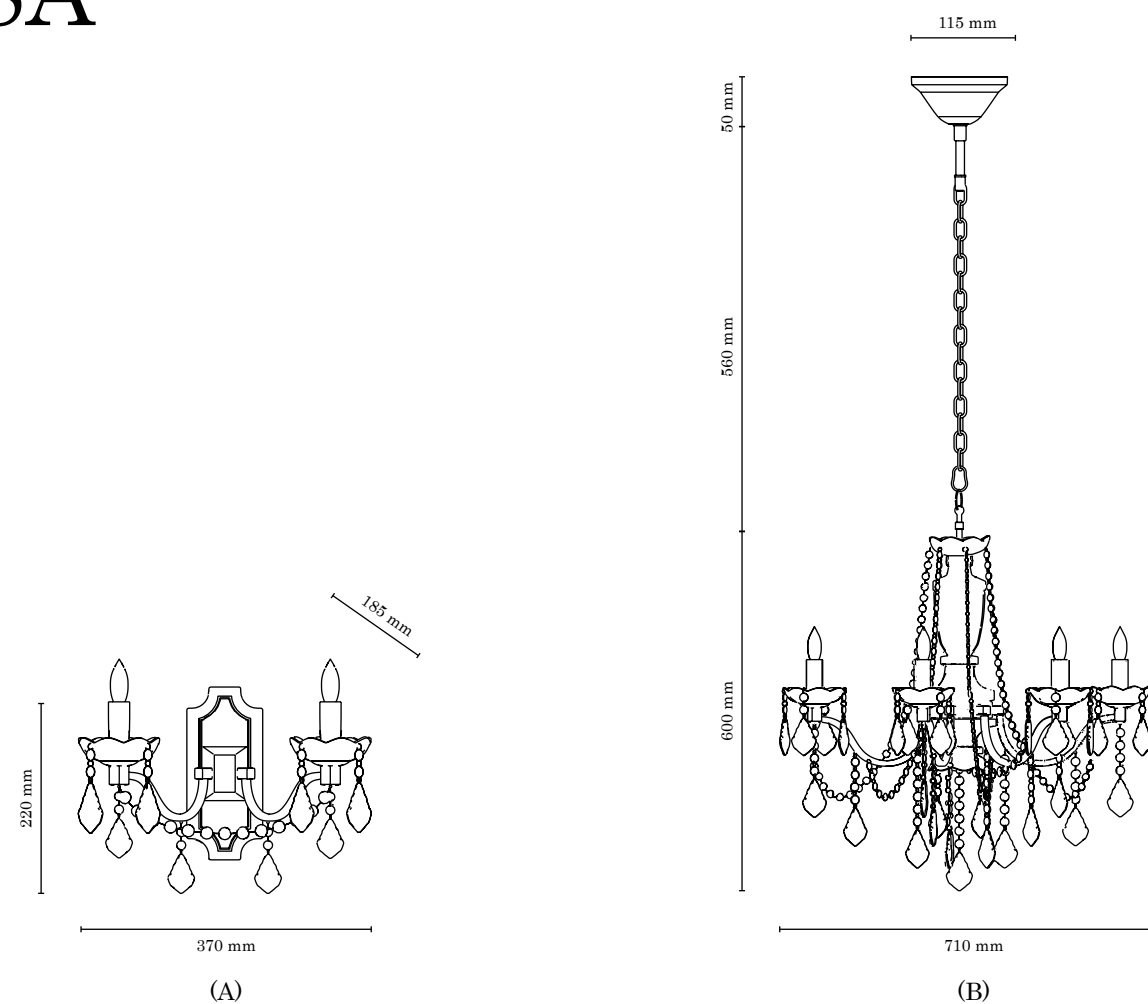

ODESSA

Example configuration/Beispielkonfiguration/Przykładowa konfiguracja

Available configurations/Verfügbare Konfigurationen/Dostępne konfiguracje

(A) 2-light Wall lamp/2-flg. Wandleuchte/Kinkiet 2-pkt.

	Item No. Art.-Nr. Nr Art.	Chassis Color Gestellfarbe Kolor korpusu	Glass Color Glasfarbe Kolor szkła	Material Material Material	Socket Fassung Oprawka
1	5090218	Chrome · Chrom · Chrom	Transparent · Transparent · Transparentny	Crystal/Metal · Kristall/Metall · Kryształ/Metal	2xE14, max. 40W
2	5090212	Gold · Gold · Złoto			

(B) 8-light Chandelier/8-flg. Kronleuchter/Żyrandol 8-pkt.

	Item No. Art.-Nr. Nr Art.	Chassis Color Gestellfarbe Kolor korpusu	Glass Color Glasfarbe Kolor szkła	Material Material Material	Socket Fassung Oprawka
3	5090818	Chrome · Chrom · Chrom	Transparent · Transparent · Transparentny	Crystal/Metal · Kristall/Metall · Kryształ/Metal	8xE14, max. 40W
4	5090812	Gold · Gold · Złoto			

Made in Europe