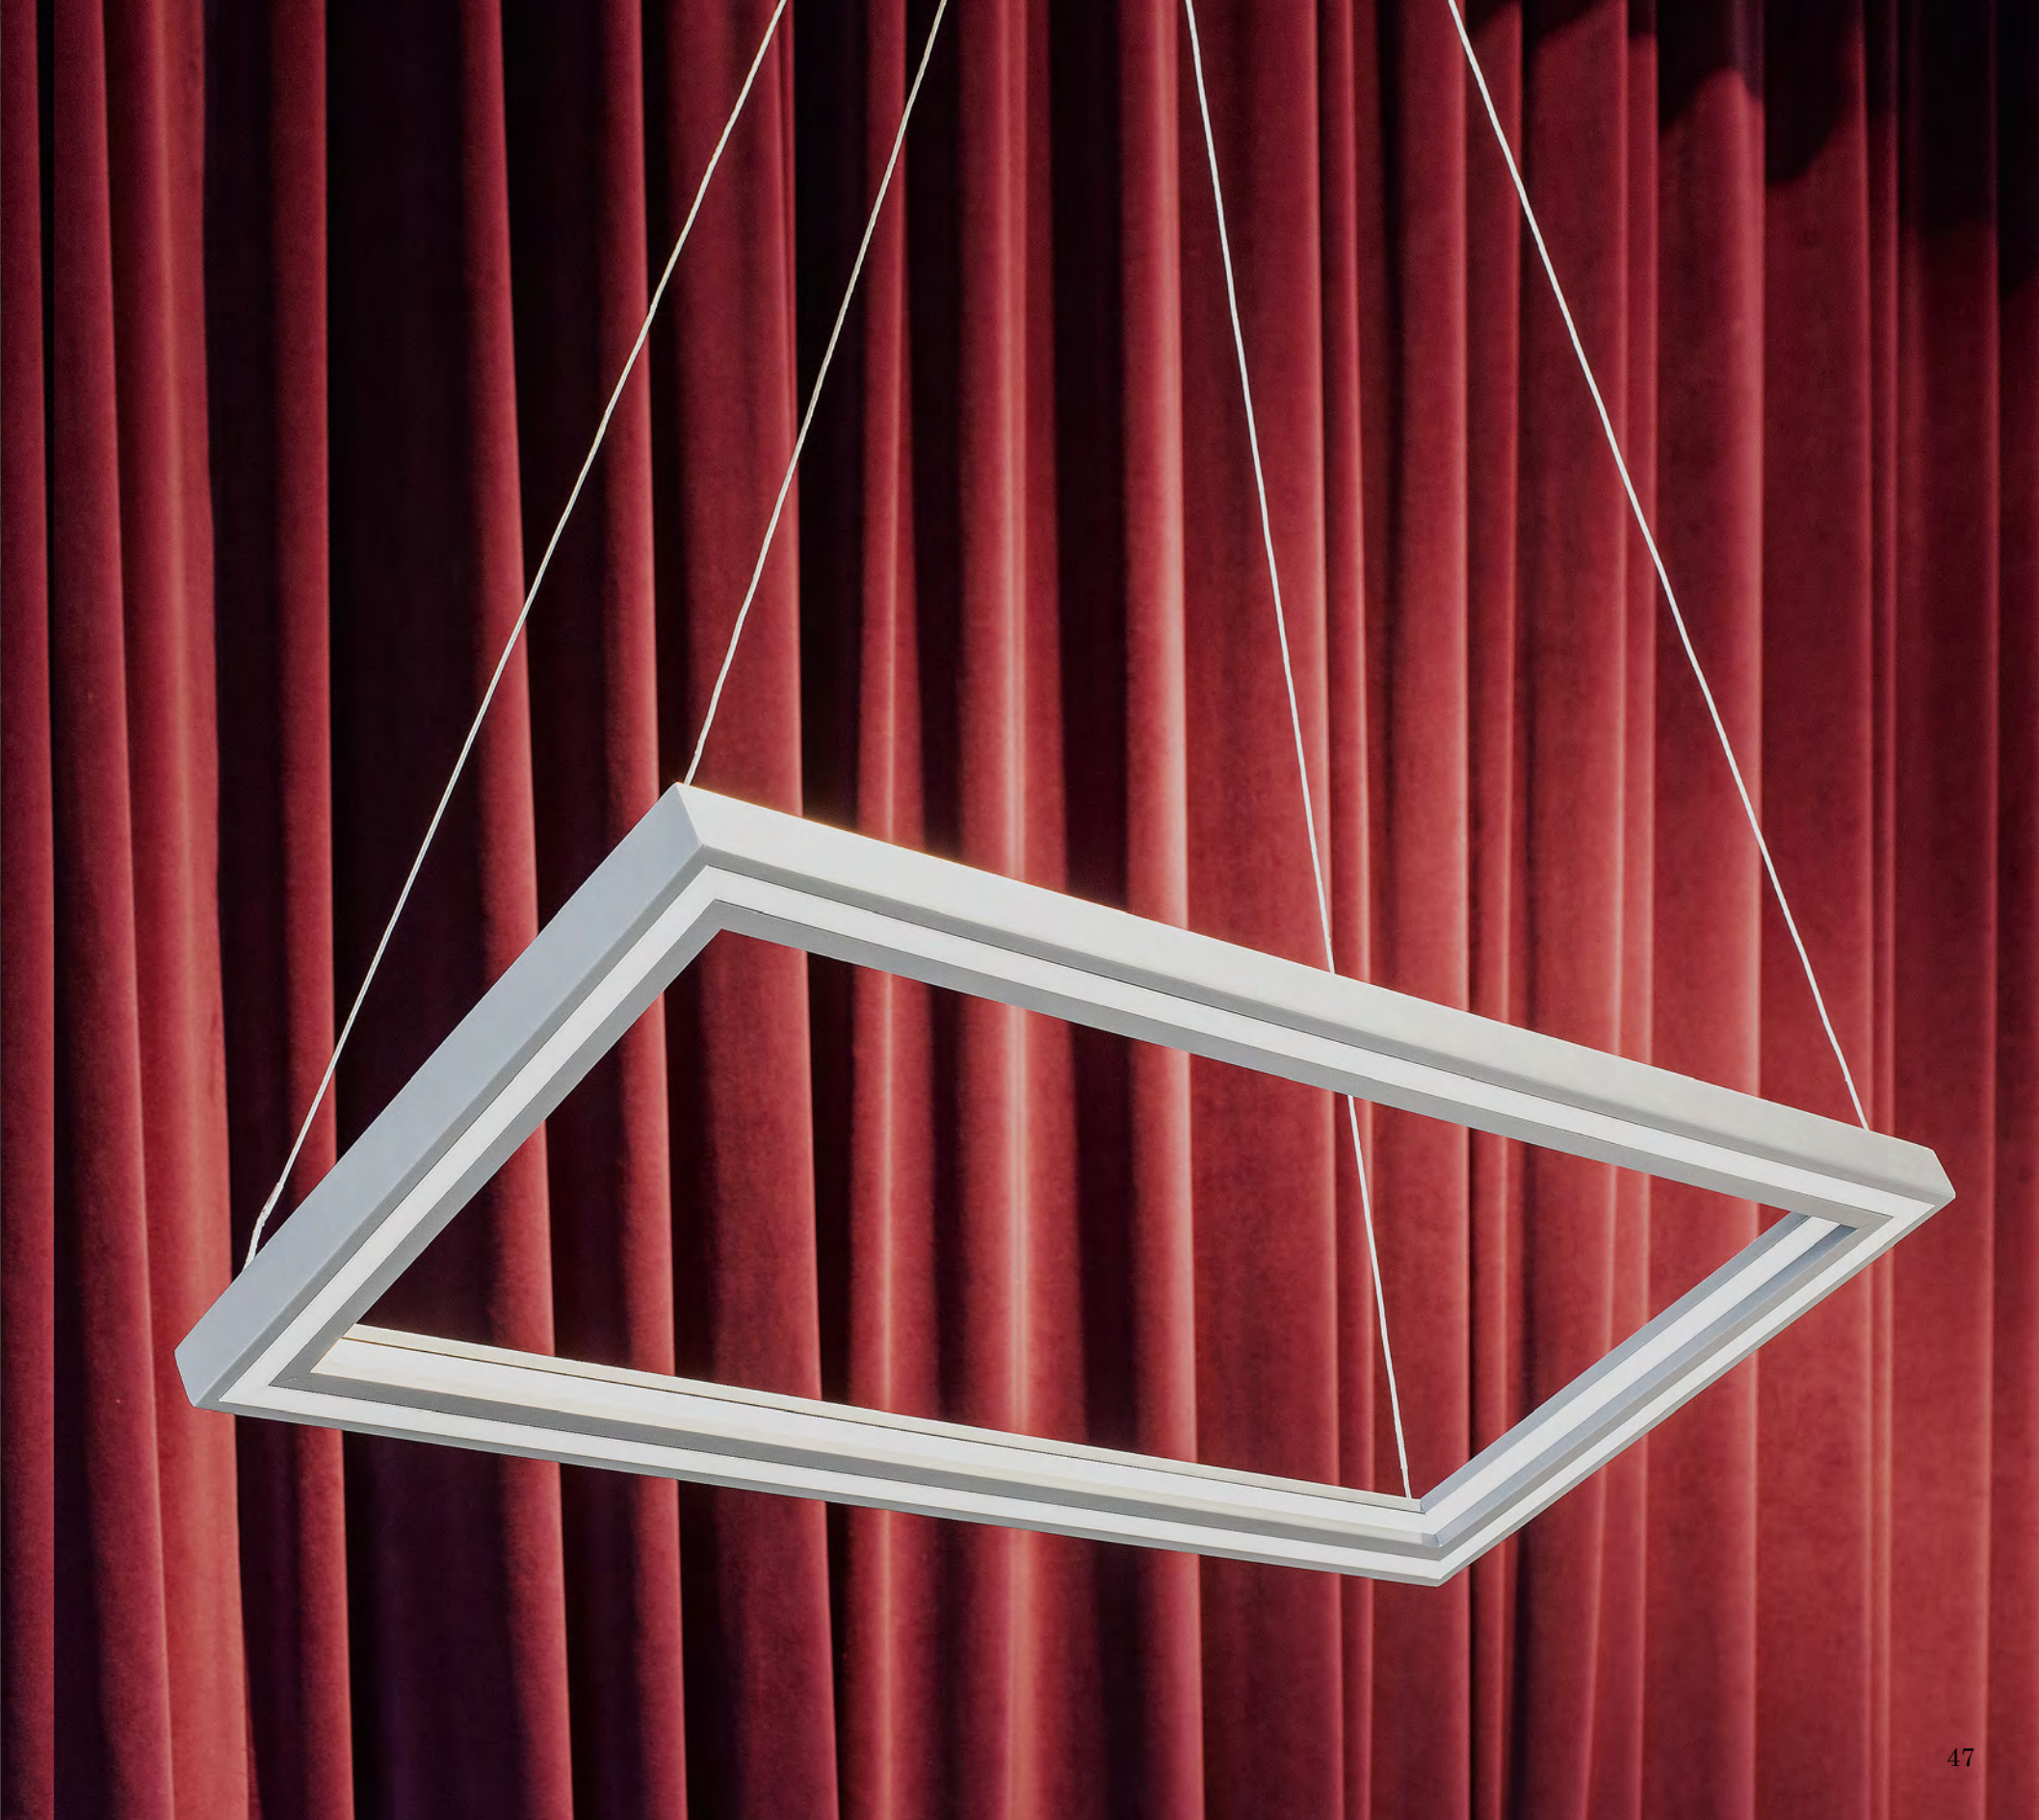

Made in Europe

(1) 6460174

(2) 6460976

LEGNO

Ingeniously simple, hung only on thin steel wires, they seem to float in the air. Depending on the angle of inclination, the frames with built-in LED panels, can discreetly illuminate the selected area or on the contrary, in a duet or trio create an original spatial installation and become the star of the interior.

Diese genial einfache, nur an dünnen Stahlkabeln aufgehängte Leuchte wirkt, als schwebte sie in der Luft. Die Rahmen mit den integrierten LED-Paneelen können je nach Neigungswinkel nur einen ausgewählten Bereich ausleuchten oder – zu zweit oder zu dritt – eine originelle Rauminstallation bilden und so zum Star des Raumes werden.

Genialnie proste, zawieszane jedynie na cienkich stalowych przewodach sprawiają wrażenie jakby unosiły się w powietrzu. Ramy z wbudowanymi panelami ledowymi, w zależności od kąta nachylenia, mogą dyskretnie oświetlić wybraną strefę lub wręcz przeciwnie, w duecie lub tercecie stworzyć oryginalną instalację przestrzenną i stać się gwiazdą wnętrza.