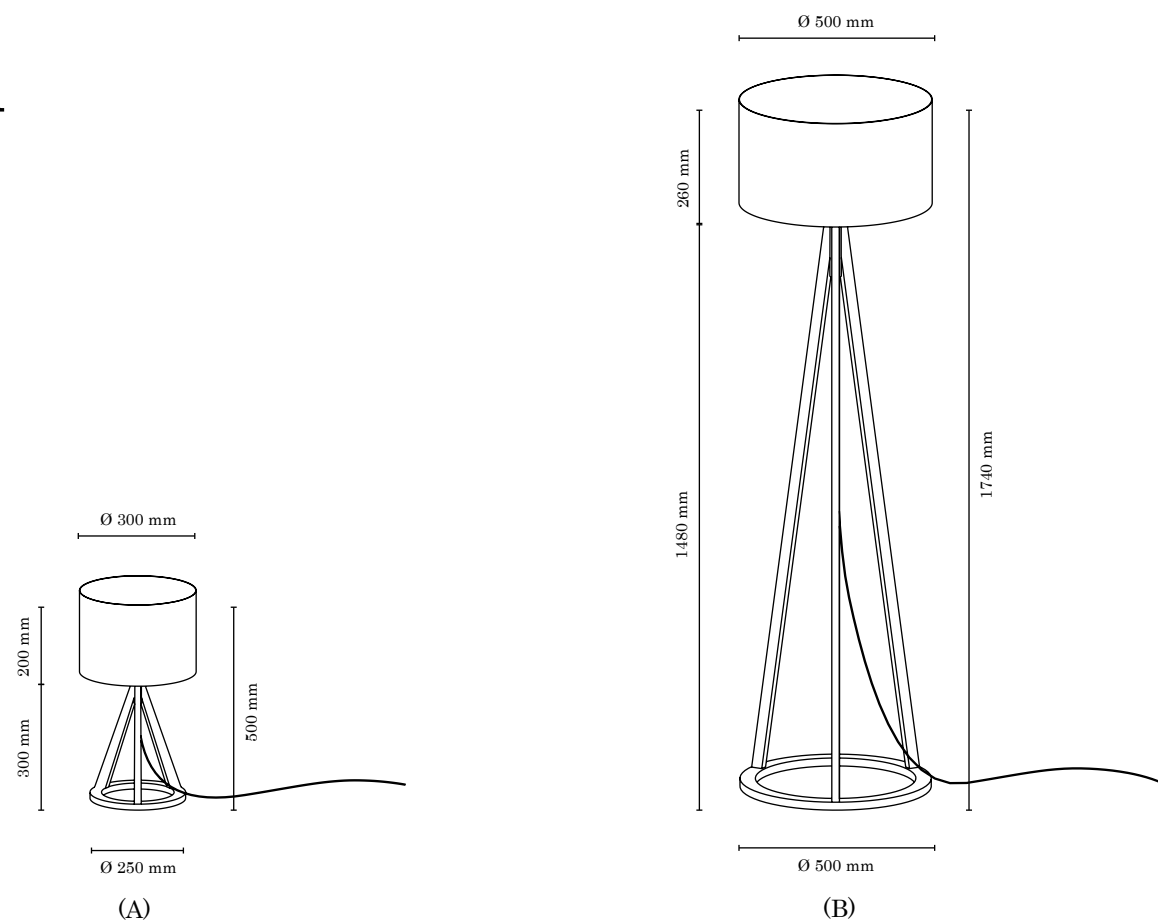

VICTORIA

Example configuration/Beispielkonfiguration/Przykładowa konfiguracja

Available configurations/Verfügbare Konfigurationen/Dostępne konfiguracje

(A) Table lamp/Tischleuchte/Lampa stołowa

Item No. Art.-Nr. Nr Art.	Color | Farbe | Kolor			Material Material Material	Socket Fassung Oprawka
	Shade Schirm Abażur	Base Fuss Podstawa	Cable Kabel Kabel		
1	6531802	White/Gold · Weiss/Gold · Biały/Złoty	White · Weiss · Biały	Beech wood/Fabric · Buchenholz/Stoff Drewno bukowe/Tkanina	1xE27, max 60W
2	6532802	White/Copper · Weiss/Kupfer · Biały/Miedziany			
3	6533904	Black/Gold · Schwarz/Gold · Czarny/Złoty	Black · Schwarz · Czarny		
4	6534904	Black/Copper · Schwarz/Kupfer · Czarny/Miedziany			

(B) Floor lamp/Stehleuchte/Lampa podłogowa

Item No. Art.-Nr. Nr Art.	Color | Farbe | Kolor			Material Material Material	Socket Fassung Oprawka
	Shade Schirm Abażur	Base Fuss Podstawa	Cable Kabel Kabel		
5	6431802	White/Gold · Weiss/Gold · Biały/Złoty	White · Weiss · Biały	Beech wood/Fabric · Buchenholz/Stoff Drewno bukowe/Tkanina	1xE27, max 60W
6	6432802	White/Copper · Weiss/Kupfer · Biały/Miedziany			
7	6433904	Black/Gold · Schwarz/Gold · Czarny/Złoty	Black · Schwarz · Czarny		
8	6434904	Black/Copper · Schwarz/Kupfer · Czarny/Miedziany