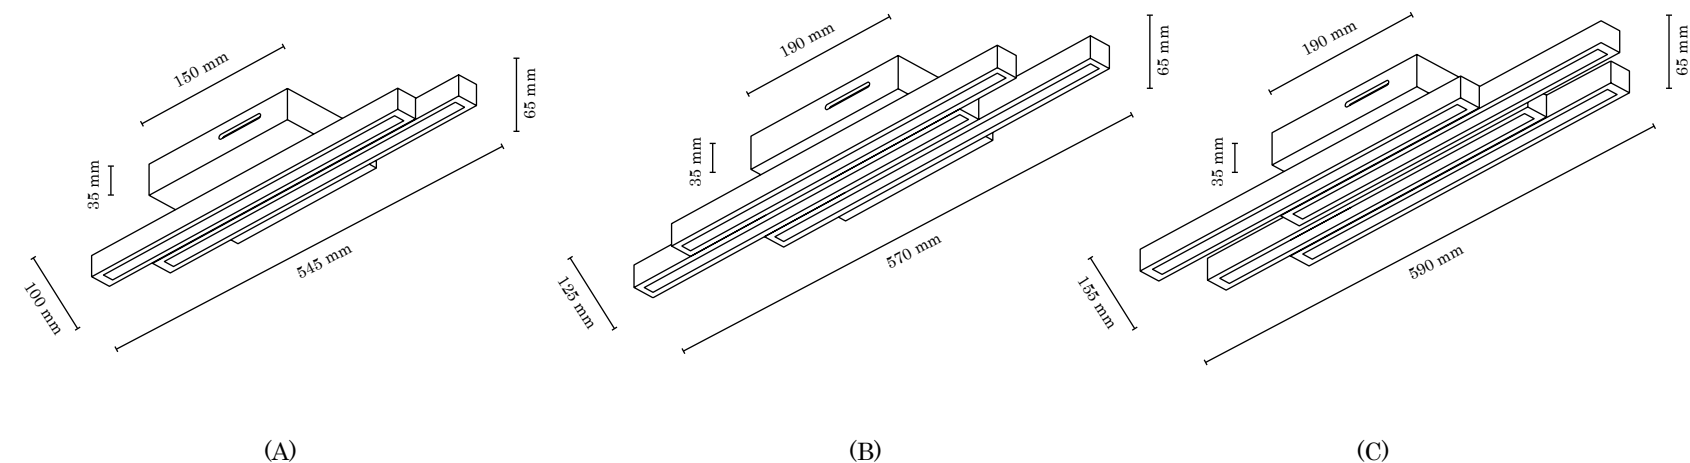

Made in Europe, 5 Years Guarantee

(3) 2246260

(8) 2246442

(9) 2246674

(10) 2246676

LINUS STRAIGHT

Available configurations/Verfügbare Konfigurationen/Dostępne konfiguracje

(A) 2-light Ceiling Lamp/2-flg. Deckenleuchte/Lampa sufitowa 2-pkt.