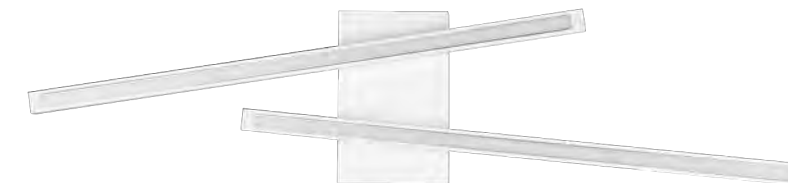

(4) 2241242

Available configurations/Verfügbare Konfigurationen/Dostępne konfiguracje

(A) 2-light Ceiling Lamp/2-flg. Deckenleuchte/Lampa sufitowa 2-pkt.

Item No.	Art.-Nr.	Nr Art.	Color | Farbe | Kolor	Material | Material | Material	Light source | Lichtquelle | Źródło światła
1	2241274		Oiled Oak · Eiche geölt · Dąb olejowany	Oak wood/Acrylic · Eichenholz/Acryl · Drewno dębowe/Akryl	integrated · integriert · zintegrowane 2 x Modul LED 24V, 3000K Total: 18W, 1680 Lumen
2	2241276		Walnut · Nussbaum · Orzech	Beech wood/Acrylic · Buchenholz/Acryl · Drewno bukowe/Akryl	
3	2241260		Birch · Birke · Brzoza	Birch wood/Acrylic · Birkenholz/Acryl · Brzoza/Akryl	
4	2241242		White · Weiss · Biały	Beech wood/Acrylic · Buchenholz/Acryl · Drewno bukowe/Akryl	

(B) 3-light Ceiling Lamp/3-flg. Deckenleuchte/Lampa sufitowa 3-pkt.

Item No.	Art.-Nr.	Nr Art.	Color | Farbe | Kolor	Material | Material | Material	Light source | Lichtquelle | Źródło światła
5	2241374		Oiled Oak · Eiche geölt · Dąb olejowany	Oak wood/Acrylic · Eichenholz/Acryl · Drewno dębowe/Akryl	integrated · integriert · zintegrowane 3 x Modul LED 24V, 3000K Total: 27W, 2520 Lumen
6	2241376		Walnut · Nussbaum · Orzech	Beech wood/Acrylic · Buchenholz/Acryl · Drewno bukowe/Akryl	
7	2241360		Birch · Birke · Brzoza	Birch wood/Acrylic · Birkenholz/Acryl · Brzoza/Akryl	
8	2241342		White · Weiss · Biały	Beech wood/Acrylic · Buchenholz/Acryl · Drewno bukowe/Akryl