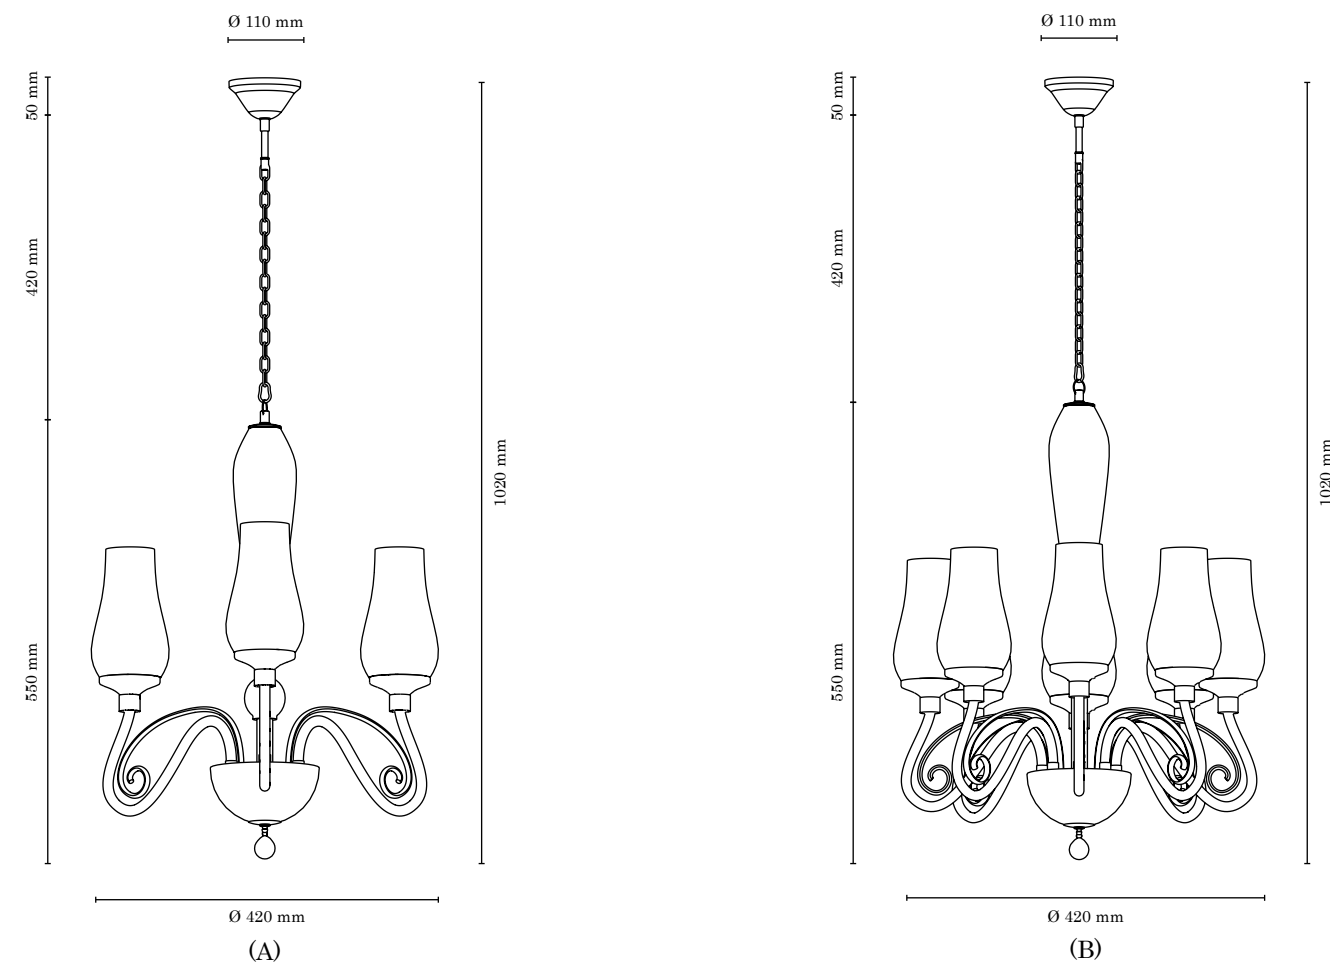

LUTECJA

Available configurations/Verfügbare Konfigurationen/Dostępne konfiguracje

(A) 3-light Chandelier/3-flg. Kronleuchter/Żyrandol 3-pkt.

	Item No. Art.-Nr. Nr Art.	Socket Fassung Oprawka	Glass Color Glasfarbe Kolor szkła	Canopy Color Baldachinfarbe Kolor podsufitki	Material Material Material
1	9150302	3xE14, max. 40W	White/Transparent · Weiss/Transparent Biały/Transparentny	Chrome · Chrom · Chrom	Glass/Metal · Glas/Metall · Szkło/Metal

(B) 5-light Chandelier/5-flg. Kronleuchter/Żyrandol 5-pkt.

	Item No. Art.-Nr. Nr Art.	Socket Fassung Oprawka	Glass Color Glasfarbe Kolor szkła	Canopy Color Baldachinfarbe Kolor podsufitki	Material Material Material
2	9150502	5xE14, max. 40W	White/Transparent · Weiss/Transparent Biały/Transparentny	Chrome · Chrom · Chrom	Glass/Metal · Glas/Metall · Szkło/Metal

Made in Europe