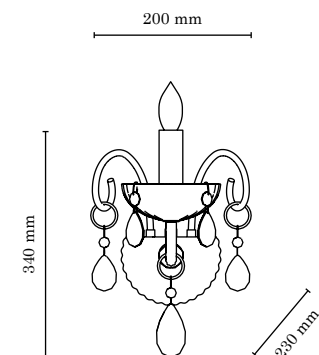

QUEEN

(A)

(B)

Available configurations/Verfügbare Konfigurationen/Dostępne konfiguracje

(A) 1-light Wall lamp/1-flg. Wandleuchte/Kinkiet 1-pkt.

	Item No. Art.-Nr. Nr Art.	Color Farbe Kolor	Material Material Material	Socket Fassung Oprawka
1	9140102	Transparent/Chrome · Transparent/Chrom · Transparentny/Chrom	Glass/Metal · Glas/Metall · Szkło/Metal	1xE14, max. 40W
2	9140104	Black/Chrome · Schwarz/Chrom · Czarny/Chrom		

(B) 2-light Wall lamp/2-flg. Wandleuchte/Kinkiet 2-pkt.

	Item No. Art.-Nr. Nr Art.	Color Farbe Kolor	Material Material Material	Socket Fassung Oprawka
3	9140202	Transparent/Chrome · Transparent/Chrom · Transparentny/Chrom	Glass/Metal · Glas/Metall · Szkło/Metal	2xE14, max. 40W
4	9140204	Black/Chrome · Schwarz/Chrom · Czarny/Chrom		

Made in Europe

Glass No./Glas-Nr./Nr szkła T0707 Black T0708 Transparent