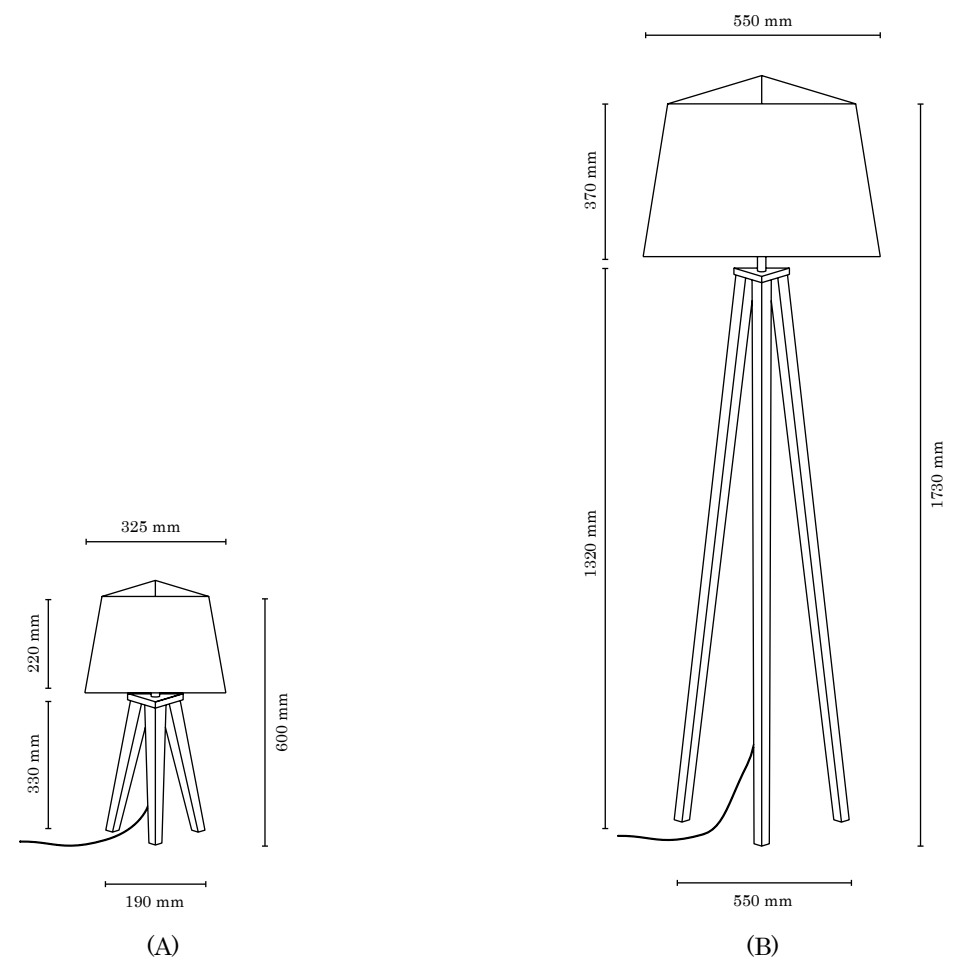

ESTELLA

(1) 6851174