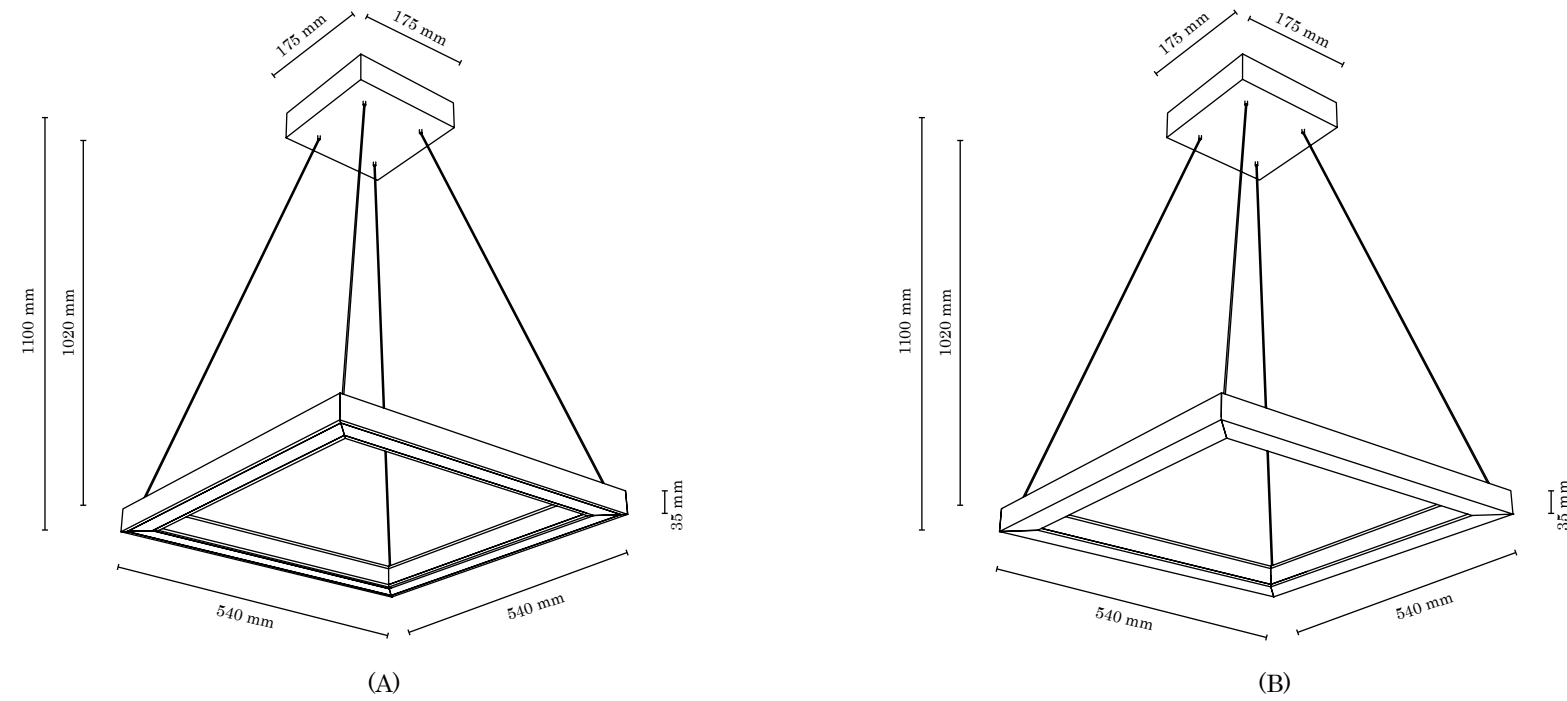

LEGNO

Example configuration/Beispielkonfiguration/Przykładowa konfiguracja

Available configurations/Verfügbare Konfigurationen/Dostępne konfiguracje

(A) IN&DOWN Pendant/Pendelleuchte/Lampa wisząca

Item No. Art.-Nr. Nr Art.	Color Farbe Kolor	Material Material Material	Light source Lichtquelle Źródło światła
1	Oiled Oak · Eiche geölt · Dąb olejowany	Oak wood/Acrylic · Eichenholz/Acryl · Drewno dębowe/Akryl	integrated · integriert zintegrowane 2 x Modul LED 24V, 3000K Total: 57W, 5320 Lumen
2	Walnut · Nussbaum · Orzech	Beech wood/Acrylic · Buchenholz/Acryl · Drewno bukowe/Akryl	
3	Weiss · White · Biały		

(B) IN Pendant/Pendelleuchte/Lampa wisząca

Item No. Art.-Nr. Nr Art.	Color Farbe Kolor	Material Material Material	Light source Lichtquelle Źródło światła
4	Oiled Oak · Eiche geölt · Dąb olejowany	Oak wood/Acrylic · Eichenholz/Acryl · Drewno dębowe/Akryl	integrated · integriert zintegrowane 1 x Modul LED 24V, 3000K Total: 27W, 2520 Lumen
5	Walnut · Nussbaum · Orzech	Beech wood/Acrylic · Buchenholz/Acryl · Drewno bukowe/Akryl	
6	Weiss · White · Biały		

Made in Europe, 5 Years Guarantee