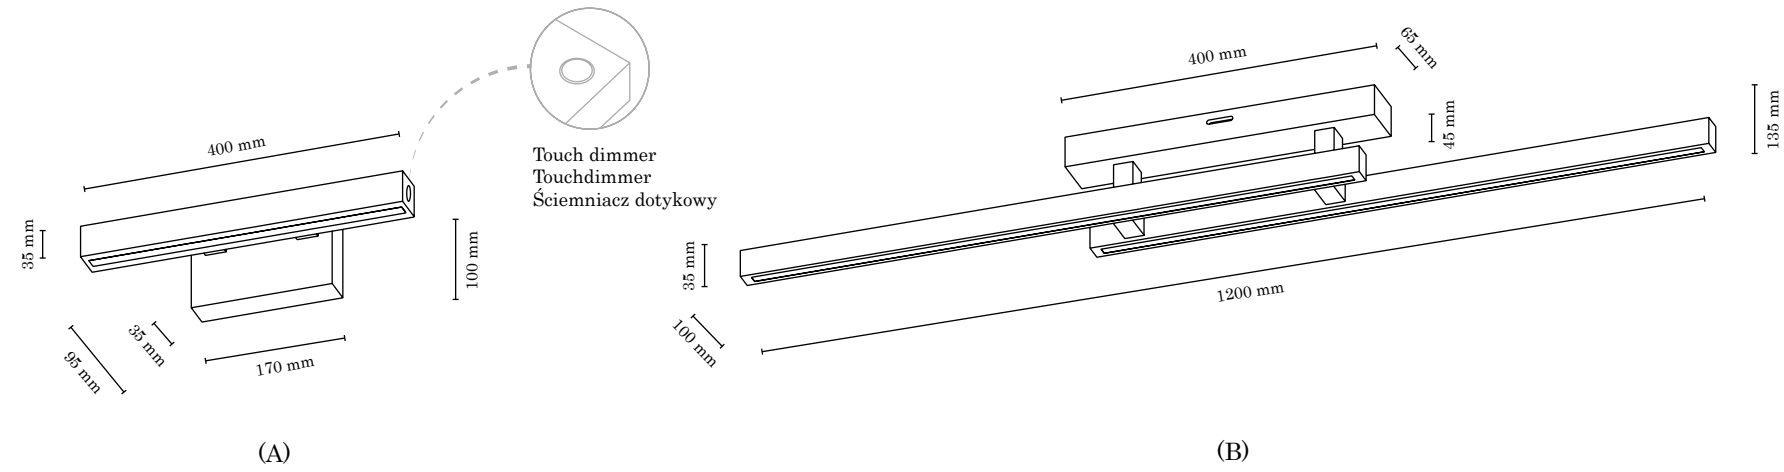

(1) 1507174

(2) 1507176

(4) 1507142

Available configurations/Verfügbare Konfigurationen/Dostępne konfiguracje

(A) Wall light/Wandleuchte/Kinkiet

Item No. | Art.-Nr. | Nr Art.	Color | Farbe | Kolor	Material | Material | Material	Light source | Lichtquelle | Źródło światła
1	Oiled Oak · Eiche geölt · Dąb olejowany	Oak wood/Acrylic · Eichenholz/Acryl · Drewno dębowe/Akryl	integrated · integriert · zintegrowane 1 x Modul LED 24V, 3000K Total: 5.3W, 490 Lumen
2	Walnut · Nussbaum · Orzech	Beech wood/Acrylic · Buchenholz/Acryl · Drewno bukowe/Akryl	
3	Birch · Birke · Brzoza	Birch wood/Acrylic · Birkenholz/Acryl · Brzoza/Akryl	
4	White · Weiss · Biały	Beech wood/Acrylic · Buchenholz/Acryl · Drewno bukowe/Akryl	

(B) Ceiling lamp/Deckenleuchte/Lampa sufitowa

Item No. | Art.-Nr. | Nr Art.	Color | Farbe | Kolor	Material | Material | Material	Light source | Lichtquelle | Źródło światła
5	Oiled Oak · Eiche geölt · Dąb olejowany	Oak wood/Acrylic · Eichenholz/Acryl · Drewno dębowe/Akryl	integrated · integriert · zintegrowane 2 x Modul LED 24V, 3000K Total: 22.5W, 2100 Lumen
6	Walnut · Nussbaum · Orzech	Beech wood/Acrylic · Buchenholz/Acryl · Drewno bukowe/Akryl	
7	Birch · Birke · Brzoza	Birch wood/Acrylic · Birkenholz/Acryl · Brzoza/Akryl	
8	White · Weiss · Biały	Beech wood/Acrylic · Buchenholz/Acryl · Drewno bukowe/Akryl	

Made in Europe, 5 Years Guarantee