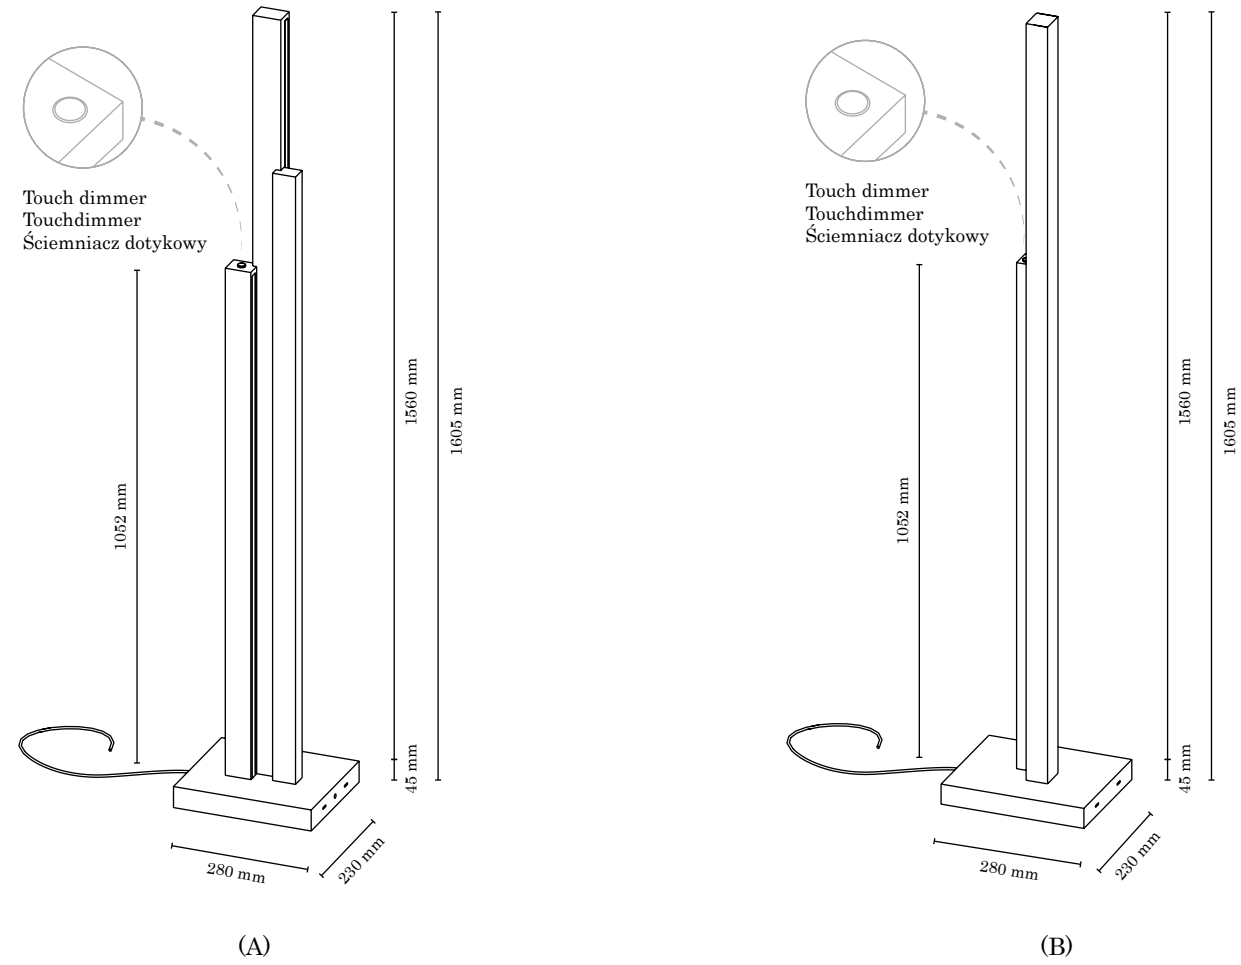

SOHO

Example configuration/Beispielkonfiguration/Przykładowa konfiguracja

Available configurations/Verfügbare Konfigurationen/Dostępne konfiguracje

(A) 3-light Floor lamp/3-flg. Stehleuchte/Lampa podłogowa 3-pkt.

Item No. Art.-Nr. Nr Art.	Color Farbe Kolor	Cable Color Kabelfarbe Kolor kabla	Material Material Material	Light source Lichtquelle Źródło światła
1	Oiled Oak · Eiche geölt · Dąb olejowany	Dark grey · Anthrazit · Antracyt	Oak wood/Acrylic · Eichenholz/Acryl · Drewno dębowe/Akryl	integrated · integriert zintegrowane 3 x Modul LED 24V, 3000K Total: 60W, 5600 Lumen
2	Walnut · Nussbaum · Orzech	Black · Schwarz · Czarny	Beech wood/Acrylic · Buchenholz/Acryl · Drewno bukowe/Akryl	

(B) 2-light Floor lamp/2-flg. Stehleuchte/Lampa podłogowa 2-pkt.

Item No. Art.-Nr. Nr Art.	Color Farbe Kolor	Cable Color Kabelfarbe Kolor kabla	Material Material Material	Light source Lichtquelle Źródło światła
3	Oiled Oak · Eiche geölt · Dąb olejowany	Dark grey · Anthrazit · Antracyt	Oak wood/Acrylic · Eichenholz/Acryl · Drewno dębowe/Akryl	integrated · integriert zintegrowane 2 x Modul LED 24V, 3000K Total: 37.5W, 3500 Lumen
4	Walnut · Nussbaum · Orzech	Black · Schwarz · Czarny	Beech wood/Acrylic · Buchenholz/Acryl · Drewno bukowe/Akryl