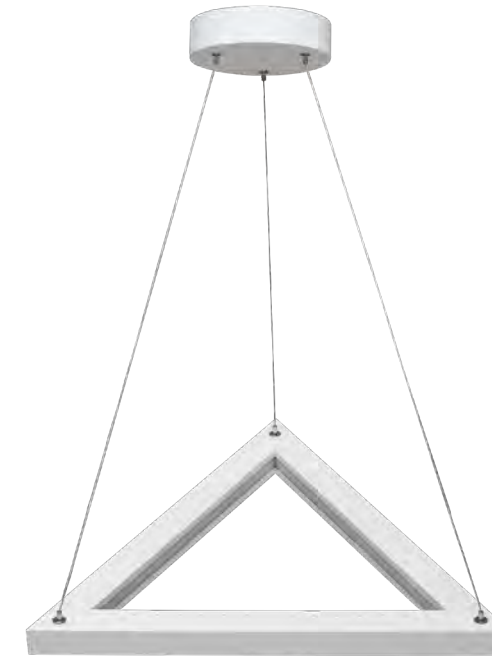

(3) 1519142