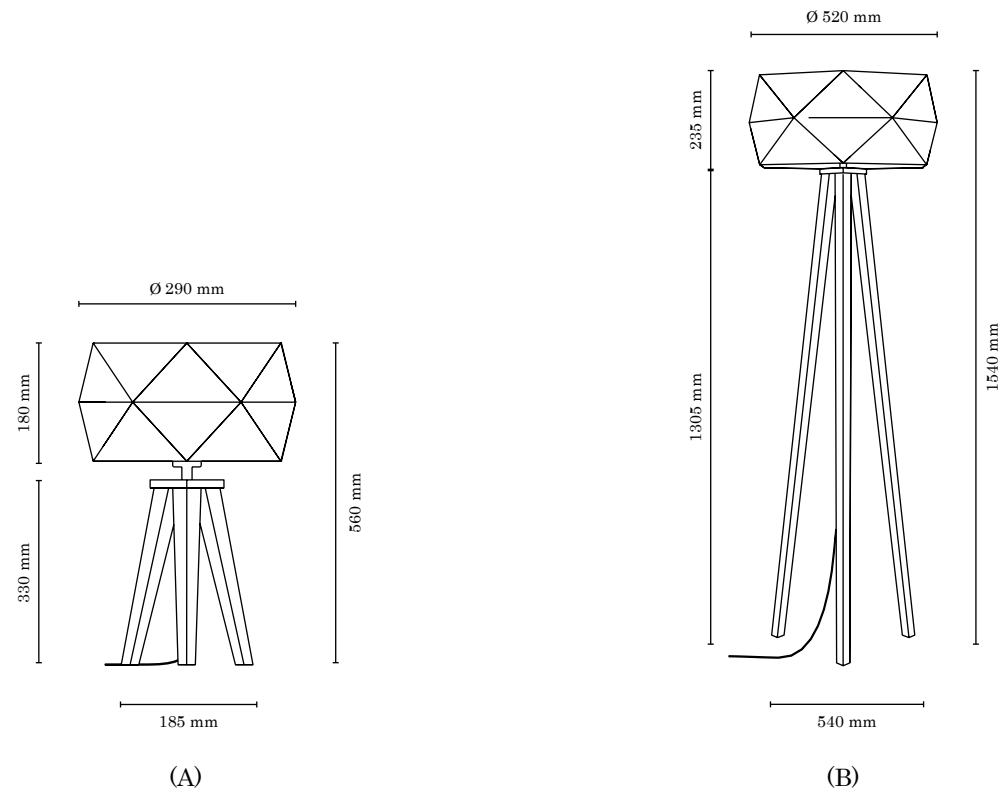

Example configuration/Beispielkonfiguration/Przykładowa konfiguracja

Available configurations/Verfügbare Konfigurationen/Dostępne konfiguracje

(A) Table lamp/Tischleuchte/Lampa stołowa

Item No. Art.-Nr. Nr Art.	Color | Farbe | Kolor			Material Material Material	Socket Fassung Oprawka	
	Base Fuss Podstawa	Shade Schirm Abażur	Cable Kabel Kabel			
1 6831174	Oiled Oak · Eiche geölt Dąb olejowany	White · Weiss · Biały	Dark grey · Anthrazit · Antracyt	Oak wood/Fabric · Eichenholz/Stoff Drewno dębowe/Tkanina	1xE27, max 60W	
2 6833174		Brown · Braun · Brązowy				
3 6835174		Black · Schwarz · Czarny				
4 6831976	Walnut · Nussbaum · Orzech	White · Weiss · Biały	Black · Schwarz · Czarny			Beech wood/Fabric · Buchenholz/Stoff Drewno bukowe/Tkanina
5 6835976	Black · Schwarz · Czarny					

(B) Floor lamp/Stehleuchte/Lampa podłogowa

Item No. Art.-Nr. Nr Art.	Color | Farbe | Kolor			Material Material Material	Socket Fassung Oprawka	
	Base Fuss Podstawa	Shade Schirm Abażur	Cable Kabel Kabel			
6 6741174	Oiled Oak · Eiche geölt Dąb olejowany	White · Weiss · Biały	Dark grey · Anthrazit · Antracyt	Oak wood/Fabric · Eichenholz/Stoff Drewno dębowe/Tkanina	1xE27, max 60W	
7 6743174		Brown · Braun · Brązowy				
8 6745174		Black · Schwarz · Czarny				
9 6741976	Walnut · Nussbaum · Orzech	White · Weiss · Biały	Black · Schwarz · Czarny			Beech wood/Fabric · Buchenholz/Stoff Drewno bukowe/Tkanina
10 6745976	Black · Schwarz · Czarny					

Made in Europe