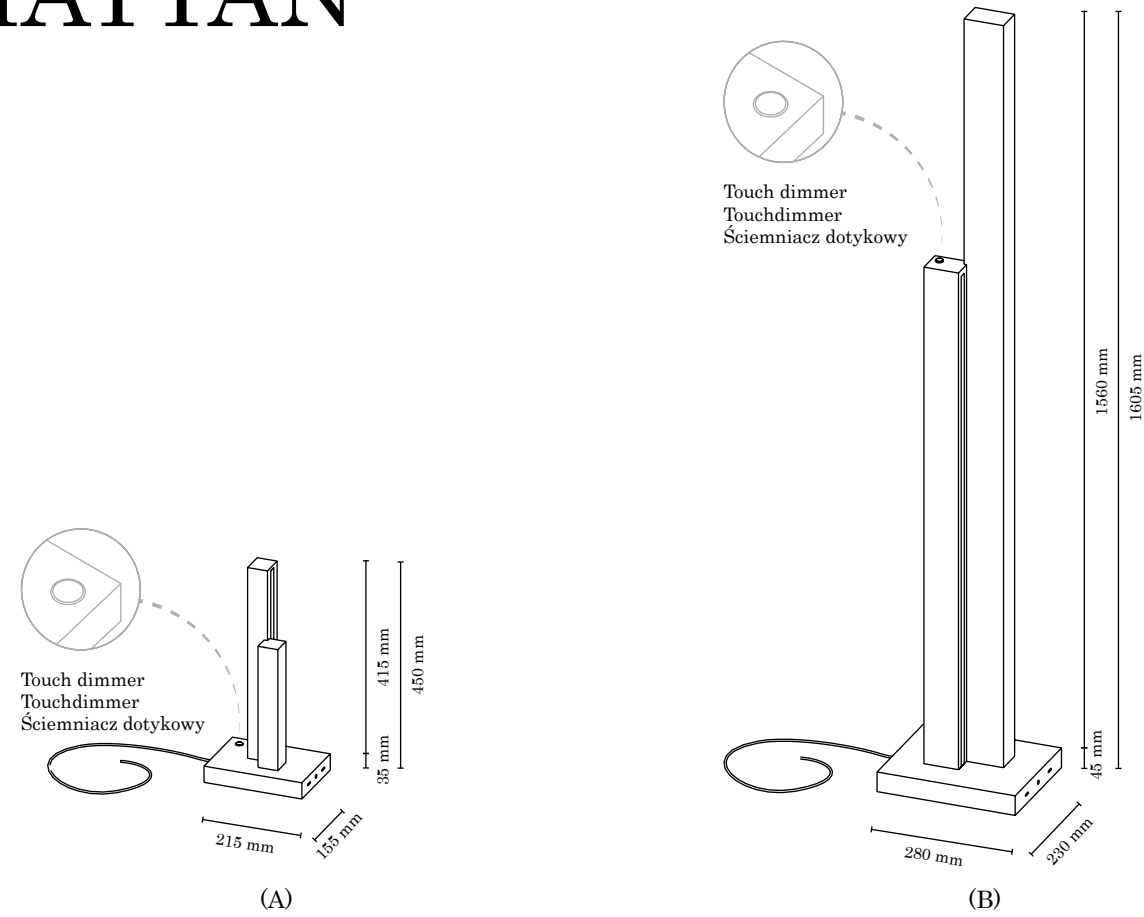

MANHATTAN

Example configuration/Beispielkonfiguration/Przykładowa konfiguracja

Available configurations/Verfügbare Konfigurationen/Dostępne konfiguracje

(A) 2-light Table lamp/2-flg. Tischleuchte/Lampa stołowa 2-pkt.

Item No. Art.-Nr. Nr Art.	Color Farbe Kolor	Cable Color Kabelfarbe Kolor kabla	Material Material Material	Light source Lichtquelle Źródło światła
1	Oiled Oak · Eiche geölt · Dąb olejowany	Dark grey · Anthrazit · Antracyt	Oak wood/Acrylic · Eichenholz/Acryl · Drewno dębowe/Akryl	integrated · integriert zintegrowane
2	Walnut · Nussbaum · Orzech	Black · Schwarz · Czarny	Beech wood/Acrylic · Buchenholz/Acryl · Drewno bukowe/Akryl	2 x Modul LED 24V, 3000K Total: 10W, 910 Lumen

(B) 2-light Floor lamp/2-flg. Stehleuchte/Lampa podłogowa 2-pkt.

Item No. Art.-Nr. Nr Art.	Color Farbe Kolor	Cable Color Kabelfarbe Kolor kabla	Material Material Material	Light source Lichtquelle Źródło światła
3	Oiled Oak · Eiche geölt · Dąb olejowany	Dark grey · Anthrazit · Antracyt	Oak wood/Acrylic · Eichenholz/Acryl · Drewno dębowe/Akryl	integrated · integriert zintegrowane
4	Walnut · Nussbaum · Orzech	Black · Schwarz · Czarny	Beech wood/Acrylic · Buchenholz/Acryl · Drewno bukowe/Akryl	2 x Modul LED 24V, 3000K Total: 37.5W, 3500 Lumen

Made in Europe, 5 Years Guarantee