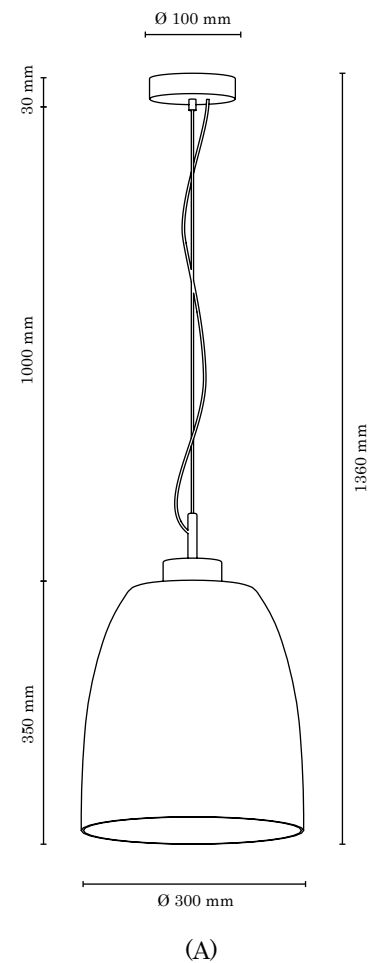

Made in Europe

(6) 9824028

(7) 9824074

(8) 9824076

CAMPANA

Available configurations/Verfügbare Konfigurationen/Dostępne konfiguracje

(A) Pendant/Pendelleuchte/Lampa wisząca

Item No. Art.-Nr. Nr Art.	Glas No. Glass-Nr. Nr szkła	Color/Farbe/Kolor			Material Material Material	Socket Fassung Oprawka
		Glas Glass Szkło	Canopy Baldachin Podsufitka	Cable Kabel Kabel		
1	9842028	Transparent Transparent Transparentny	Chrome · Chrom · Chrom	Transparent Transparent Transparentny	Metal/Glass · Metall/Glas · Metal/Szkło	1xE27, max 60W
2	9842074		Oiled Oak · Eiche geölt · Dąb olejowany		Oak wood/Glass · Eichenholz/Glas · Drewno dębowe/Szkło	
3	9842076		Walnut · Nussbaum · Orzech		Beech wood/Glass · Buchenholz/Glas · Drewno bukowe/Szkło	
4	9843028	Smoked glass · Rauchglas Szkło dymione	Chrome · Chrom · Chrom	Metal/Glass · Metall/Glas · Metal/Szkło		
5	9843074		Oiled Oak · Eiche geölt · Dąb olejowany	Oak wood/Glass · Eichenholz/Glas · Drewno dębowe/Szkło		
6	9844028	White · Weiss · Biały	Chrome · Chrom · Chrom	Metal/Glass · Metall/Glas · Metal/Szkło		
7	9844074		Oiled Oak · Eiche geölt · Dąb olejowany	Oak wood/Glass · Eichenholz/Glas · Drewno dębowe/Szkło		
8	9844076		Walnut · Nussbaum · Orzech	Beech wood/Glass · Buchenholz/Glas · Drewno bukowe/Szkło		