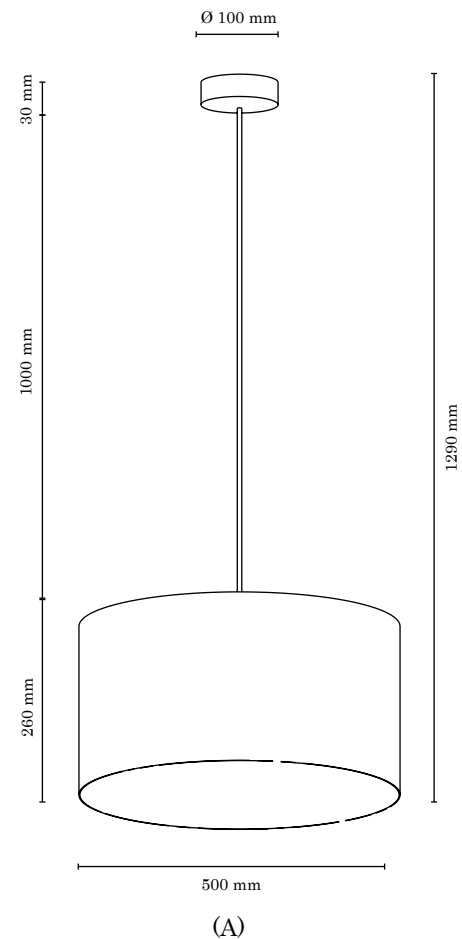

ASSETO

Available configurations/Verfügbare Konfigurationen/Dostępne konfiguracje

(A) Pendant/Pendelleuchte/Lampa wisząca

	Item No. Art.-Nr. Nr Art.	Color | Farbe | Kolor			Material Material Material	Socket Fassung Oprawka
		Shade Schirm Abażur	Canopy Baldachin Podsufitka	Cable Kabel Kabel		
1	3571774	Beige · Beige · Beżowy	Oiled Oak · Eiche geölt Dąb olejowany	Ecrú · Natur · Kremowy	Fabric/Oak wood · Stoff/Eichenholz Tkanina/Drewno dębowe	1xE27, max 60W
2	3572174	Grey · Grau · Szary		Dark grey · Anthrazit · Antracyt		
3	3573974	Black · Schwarz · Czarny		Black · Schwarz · Czarny		

Made in Europe