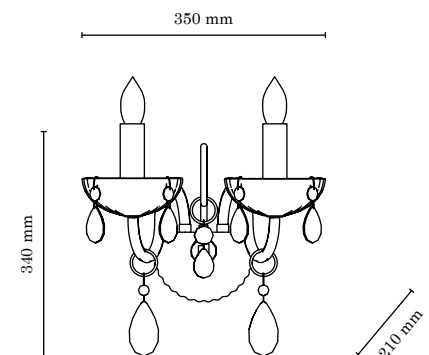

(B)

Available configurations/Verfügbare Konfigurationen/Dostępne konfiguracje

(A) 1-light Wall lamp/1-flg. Wandleuchte/Kinkiet 1-pkt.

	Item No. Art.-Nr. Nr Art.	Color Farbe Kolor	Material Material Material	Socket Fassung Oprawka
1	9140102	Transparent/Chrome · Transparent/Chrom · Transparentny/Chrom	Glass/Metal · Glas/Metall · Szkło/Metal	1xE14, max. 40W
2	9140104	Black/Chrome · Schwarz/Chrom · Czarny/Chrom		

(B) 2-light Wall lamp/2-flg. Wandleuchte/Kinkiet 2-pkt.

	Item No. Art.-Nr. Nr Art.	Color Farbe Kolor	Material Material Material	Socket Fassung Oprawka
3	9140202	Transparent/Chrome · Transparent/Chrom · Transparentny/Chrom	Glass/Metal · Glas/Metall · Szkło/Metal	2xE14, max. 40W
4	9140204	Black/Chrome · Schwarz/Chrom · Czarny/Chrom		

Made in Europe