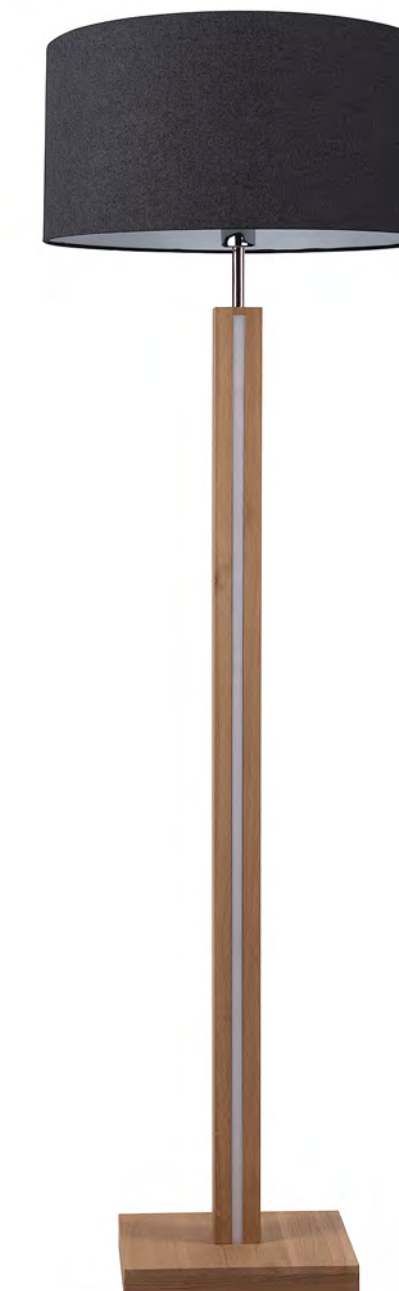

(3) 3573974

(6) 6573174

Made in Europe, 5 Years Guarantee

Subject to changes and possible errors./Irrtümer und Änderungen vorbehalten./Z zastrzeżeniem zmian i możliwych błędów.