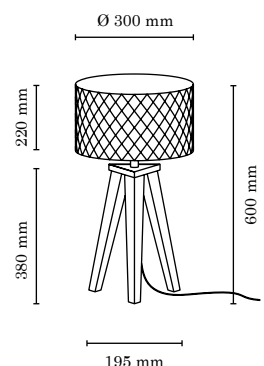

MIRABELLA

(A)