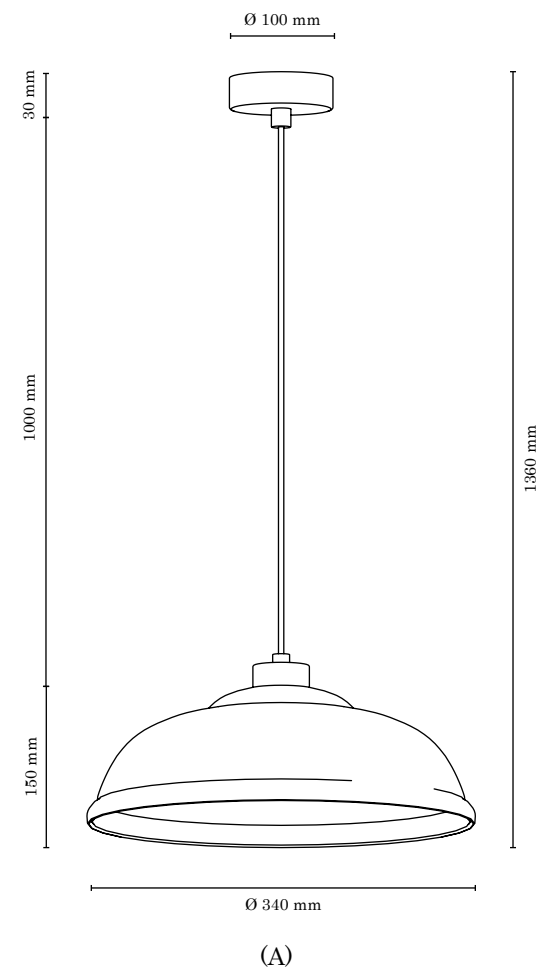

(A)

Available configurations/Verfügbare Konfigurationen/Dostępne konfiguracje

(A) Pendant/Pendelleuchte/Lampa wisząca

Item No. Art.-Nr. Nr Art.	Glas No. Glass-Nr. Nr szkła	Color/Farbe/Kolor			Material Material Material	Socket Fassung Oprawka
		Glass Glass Szkło	Canopy Baldachin Podsufitka	Cable Kabel Kabel		
1	9882028	Transparent Transparent Transparentny	Chrome · Chrom · Chrom	Transparent Transparent Transparentny	Metal/Glass · Metall/Glas · Metal/Szkło	1xE27, max 60W
2	9882074		Oiled Oak · Eiche geölt · Dąb olejowany		Oak wood/Glass · Eichenholz/Glas · Drewno dębowe/Szkło	
3	9882076		Walnut · Nussbaum · Orzech		Beech wood/Glass · Buchenholz/Glas · Drewno bukowe/Szkło	
4	9883028	Smoked glass · Rauchglas Szkło dymione	Chrome · Chrom · Chrom	Transparent Transparent Transparentny	Metal/Glass · Metall/Glas · Metal/Szkło	
5	9883074		Oiled Oak · Eiche geölt · Dąb olejowany		Oak wood/Glass · Eichenholz/Glas · Drewno dębowe/Szkło	
6	9884028	White · Weiss · Biały	Chrome · Chrom · Chrom	Transparent Transparent Transparentny	Metal/Glass · Metall/Glas · Metal/Szkło	
7	9884074		Oiled Oak · Eiche geölt · Dąb olejowany		Oak wood/Glass · Eichenholz/Glas · Drewno dębowe/Szkło	
8	9884076		Walnut · Nussbaum · Orzech		Beech wood/Glass · Buchenholz/Glas · Drewno bukowe/Szkło	

Made in Europe

Example configuration/Beispielkonfiguration/Przykładowa konfiguracja