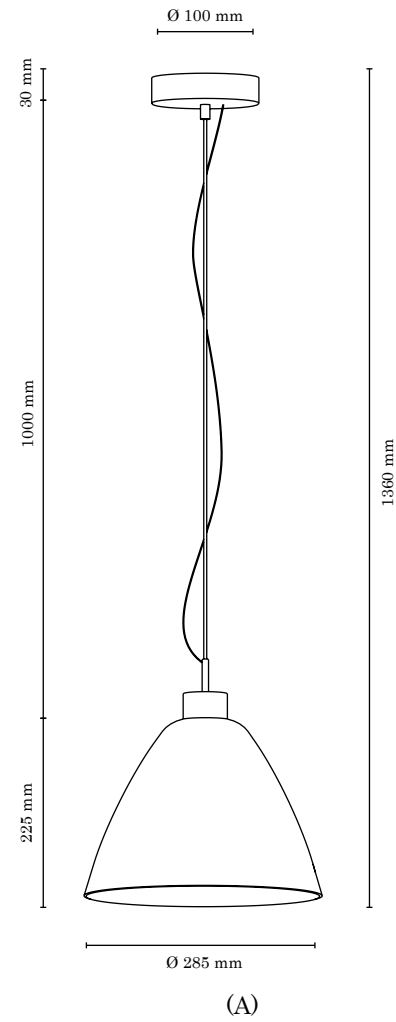

(A)

Available configurations/Verfügbare Konfigurationen/Dostępne konfiguracje

(A) Pendant/Pendelleuchte/Lampa wisząca

Item No. Art.-Nr. Nr Art.	Glas No. Glass-Nr. Nr szkła	Color/Farbe/Kolor			Material Material Material	Socket Fassung Oprawka
		Glas Glass Szkło	Canopy Baldachin Podsufitka	Cable Kabel Kabel		
1	9852028	Transparent Transparent Transparentny	Chrome · Chrom · Chrom	Transparent Transparent Transparentny	Metal/Glass · Metall/Glas · Metal/Szkło	1xE27, max 60W
2	9852074		Oiled Oak · Eiche geölt · Dąb olejowany		Oak wood/Glass · Eichenholz/Glas · Drewno dębowe/Szkło	
3	9852076		Walnut · Nussbaum · Orzech		Beech wood/Glass · Buchenholz/Glas · Drewno bukowe/Szkło	
4	9853028	Smoked glass · Rauchglas Szkło dymione	Chrome · Chrom · Chrom	Metal/Glass · Metall/Glas · Metal/Szkło		
5	9853074		Oiled Oak · Eiche geölt · Dąb olejowany	Oak wood/Glass · Eichenholz/Glas · Drewno dębowe/Szkło		
6	9854028	White · Weiss · Biały	Chrome · Chrom · Chrom	Metal/Glass · Metall/Glas · Metal/Szkło		
7	9854074		Oiled Oak · Eiche geölt · Dąb olejowany	Oak wood/Glass · Eichenholz/Glas · Drewno dębowe/Szkło		
8	9854076		Walnut · Nussbaum · Orzech	Beech wood/Glass · Buchenholz/Glas · Drewno bukowe/Szkło		

Made in Europe

Example configuration/Beispielkonfiguration/Przykładowa konfiguracja