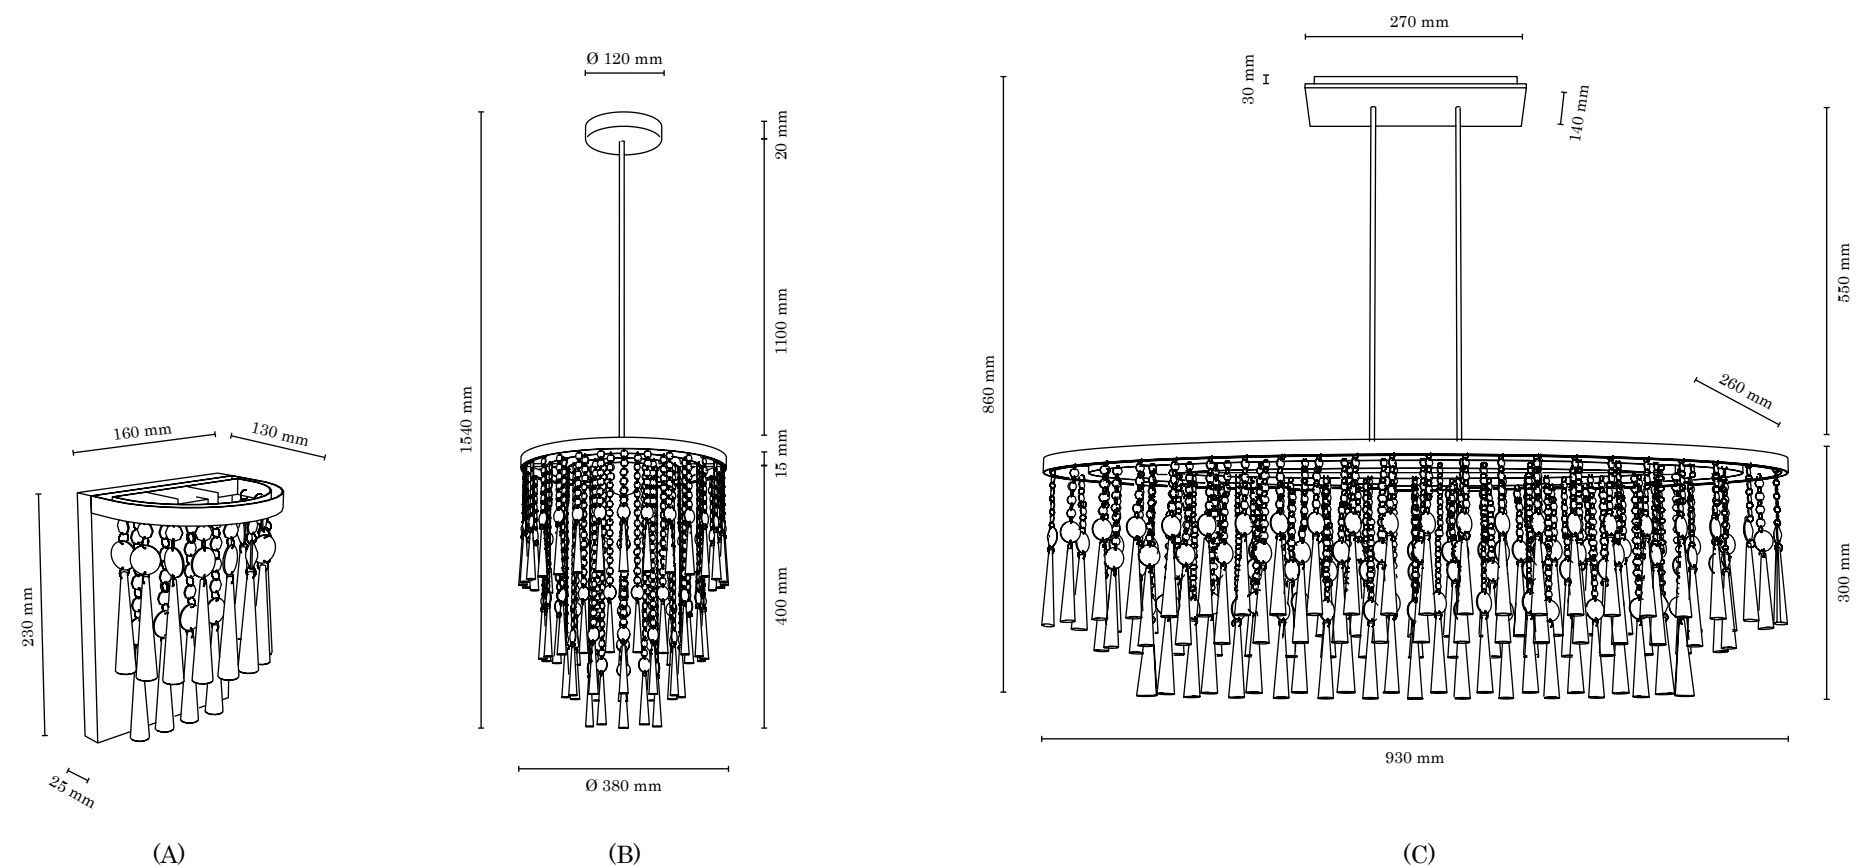

LUXORIA

Available configurations/Verfügbare Konfigurationen/Dostępne konfiguracje

(A) Wall light/Wandleuchte/Kinkiet

	Drawing Zeichnung Rysunek	Item No. Art.-Nr. Nr Art.	Socket Fassung Oprawka	Material Material Materiał	Glass Color Glasfarbe Kolor szkła	Base Color Gestellfarbe Kolor podstawy
1	(A)	9018128	Incl. 2xG9 28W	Crystal/Metal - Kristall/Metall - Kryształ/Metal	Transparent - Transparent - Transparentny	Chrome - Chrom - Chrom

Chandelier/Kronleuchter/Żyrandol

	Drawing Zeichnung Rysunek	Item No. Art.-Nr. Nr Art.	Socket Fassung Oprawka	Material Material Materiał	Glass Color Glasfarbe Kolor szkła	Base Color Gestellfarbe Kolor podstawy
2	(B)	9018628	Incl. 6xG9 28W	Crystal/Metal - Kristall/Metall - Kryształ/Metal	Transparent - Transparent - Transparentny	Chrome - Chrom - Chrom
3	(C)	9028828	Incl. 8xG9 28W			

Made in Europe