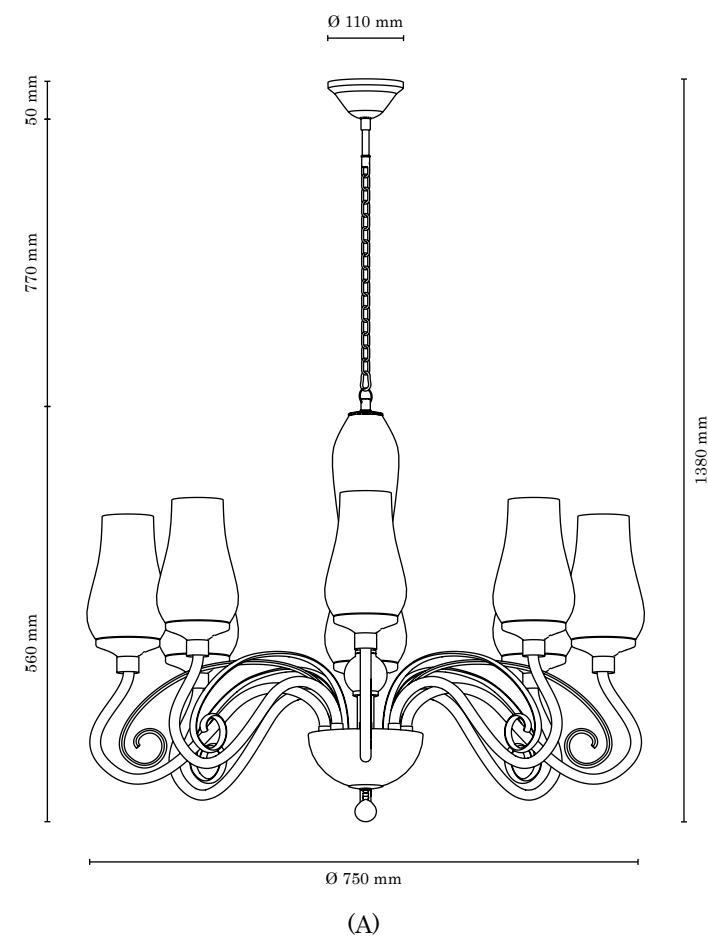

LUTECJA

Available configurations/Verfügbare Konfigurationen/Dostępne konfiguracje

(A) 8-light Chandelier/8-flg. Kronleuchter/Żyrandol 8-pkt.

	Item No. Art.-Nr. Nr Art.	Socket Fassung Oprawka	Glass Color Glasfarbe Kolor szkła	Canopy Color Baldachinfarbe Kolor podsufitki	Material Material Material
1	9150802	8xE14, max. 40W	White/Transparent · Weiss/Transparent Biały/Transparentny	Chrome · Chrom · Chrom	Glass/Metal · Glas/Metall · Szkło/Metal

(B) 12-light Chandelier/12-flg. Kronleuchter/Żyrandol 12-pkt.

	Item No. Art.-Nr. Nr Art.	Socket Fassung Oprawka	Glass Color Glasfarbe Kolor szkła	Canopy Color Baldachinfarbe Kolor podsufitki	Material Material Material
2	9151202	12xE14, max. 40W	White/Transparent · Weiss/Transparent Biały/Transparentny	Chrome · Chrom · Chrom	Glass/Metal · Glas/Metall · Szkło/Metal

Made in Europe