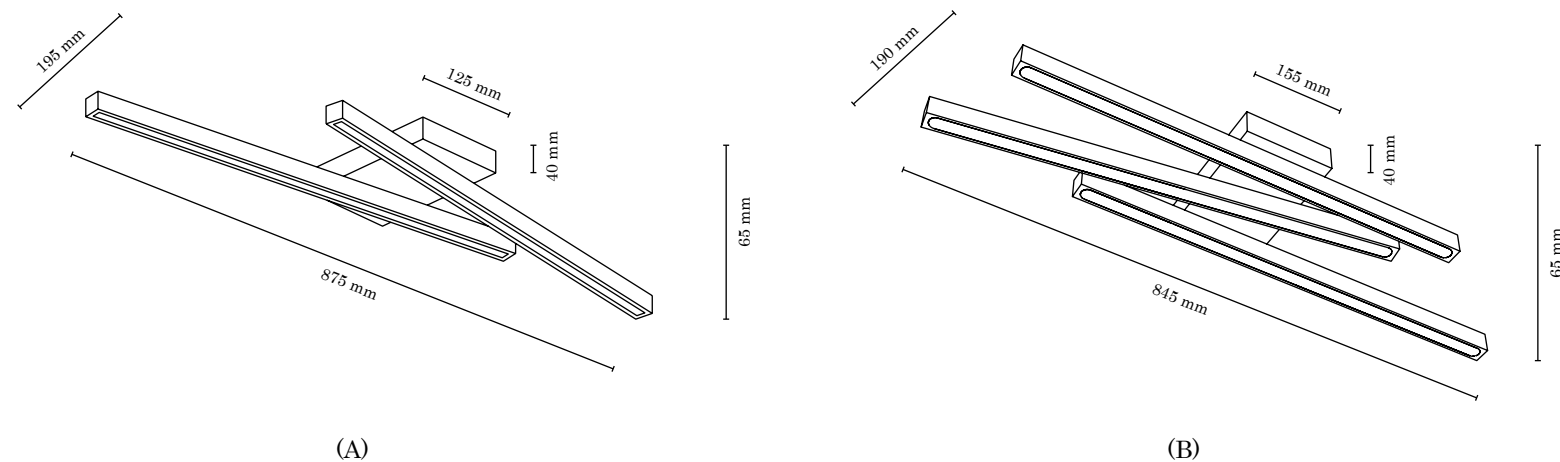

LINUS SIDELONG

Example configuration/Beispielkonfiguration/Przykładowa konfiguracja

(2) 2241276