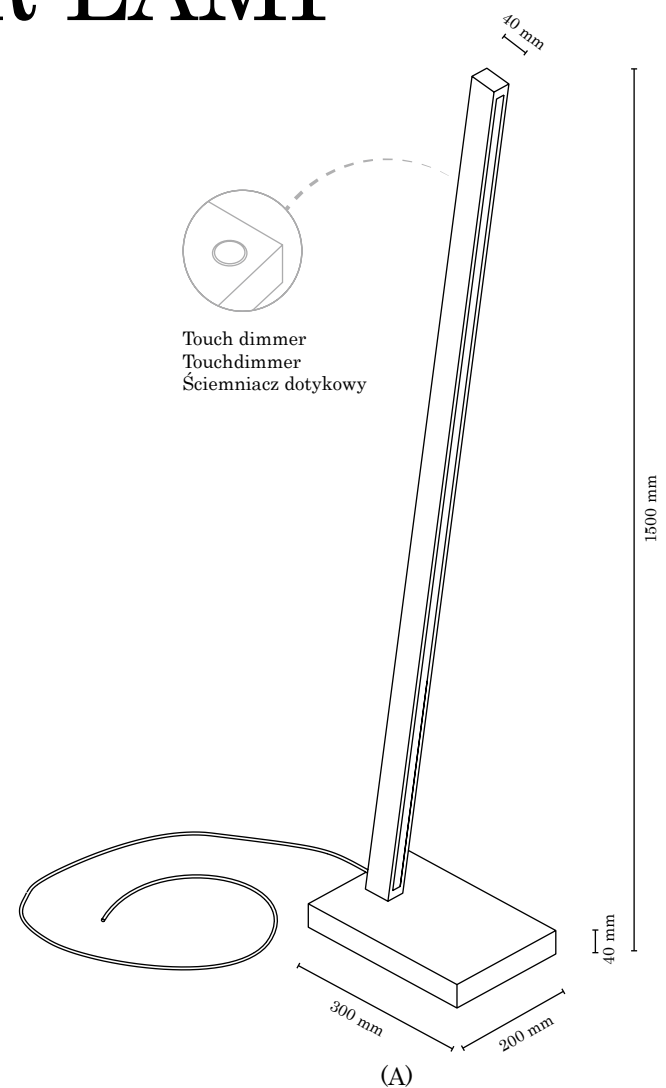

Made in Europe, 5 Years Guarantee

Example configuration/Beispielkonfiguration/Przykładowa konfiguracja

(1) 2242274

(6) 2242376

(12) 2242442

LINUS FLOOR LAMP

Available configurations/Verfügbare Konfigurationen/Dostępne konfiguracje