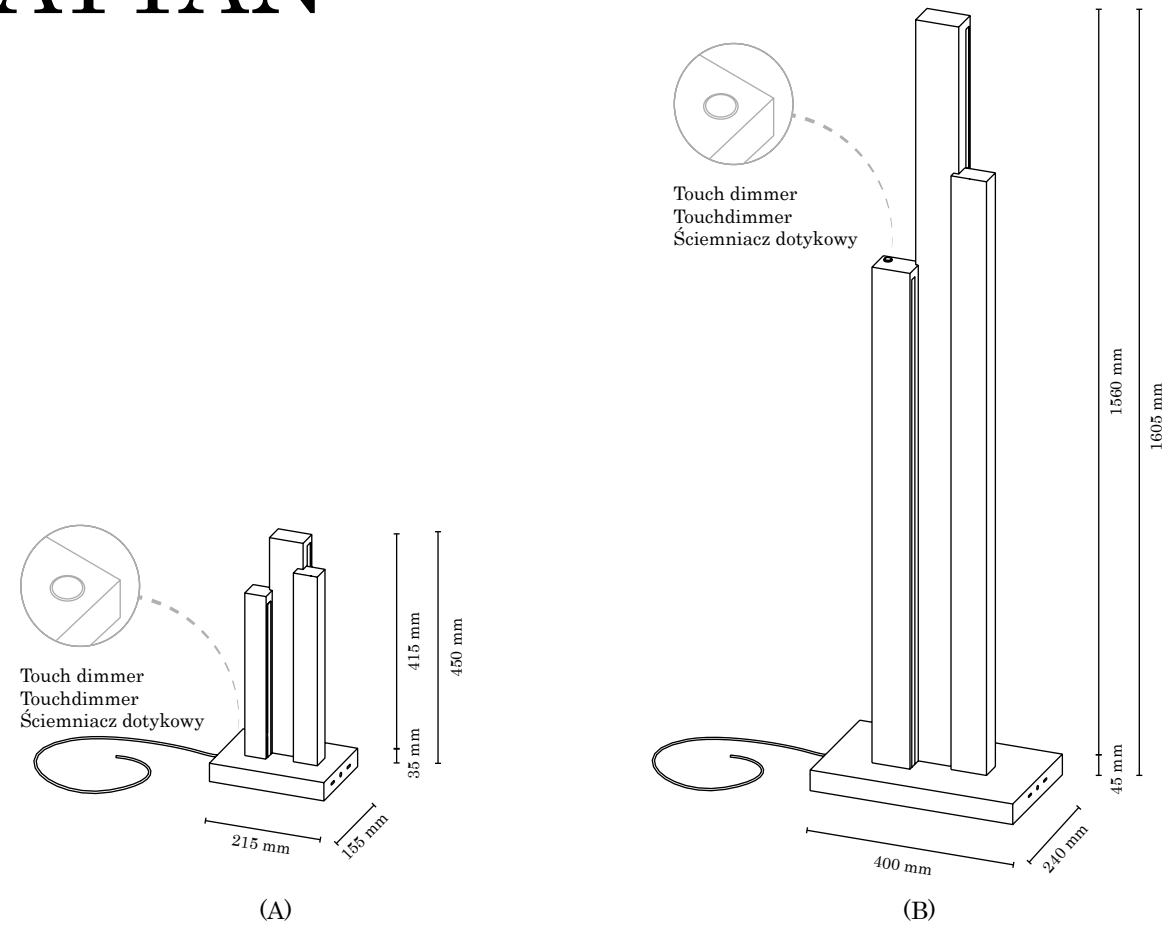

MANHATTAN

Example configuration/Beispielkonfiguration/Przykładowa konfiguracja

Available configurations/Verfügbare Konfigurationen/Dostępne konfiguracje

(A) 3-light Table lamp/3-flg. Tischleuchte/Lampa stołowa 3-pkt.

Item No. Art.-Nr. Nr Art.	Color Farbe Kolor	Cable Color Kabelfarbe Kolor kabla	Material Material Materiał	Light source Lichtquelle Źródło światła
1	Oiled Oak · Eiche geölt · Dąb olejowany	Dark grey · Anthrazit · Antracyt	Oak wood/Acrylic · Eichenholz/Acryl · Drewno dębowe/Akryl	integrated · integriert zintegrowane
2	Walnut · Nussbaum · Orzech	Black · Schwarz · Czarny	Beech wood/Acrylic · Buchenholz/Acryl · Drewno bukowe/Akryl	3 x Modul LED 24V, 3000K Total: 16W, 1470 Lumen

(B) 3-light Floor lamp/3-flg. Stehleuchte/Lampa podłogowa 3-pkt.

Item No. Art.-Nr. Nr Art.	Color Farbe Kolor	Cable Color Kabelfarbe Kolor kabla	Material Material Materiał	Light source Lichtquelle Źródło światła
3	Oiled Oak · Eiche geölt · Dąb olejowany	Dark grey · Anthrazit · Antracyt	Oak wood/Acrylic · Eichenholz/Acryl · Drewno dębowe/Akryl	integrated · integriert zintegrowane
4	Walnut · Nussbaum · Orzech	Black · Schwarz · Czarny	Beech wood/Acrylic · Buchenholz/Acryl · Drewno bukowe/Akryl	3 x Modul LED 24V, 3000K Total: 60W, 5600 Lumen

Made in Europe, 5 Years Guarantee