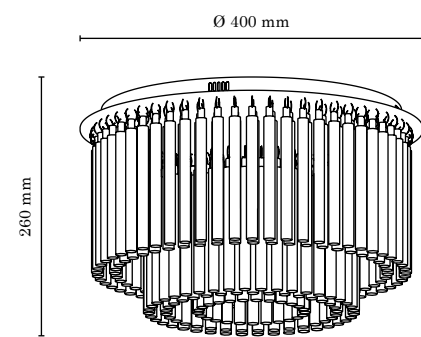

EUPHORIA SHORT

(A)