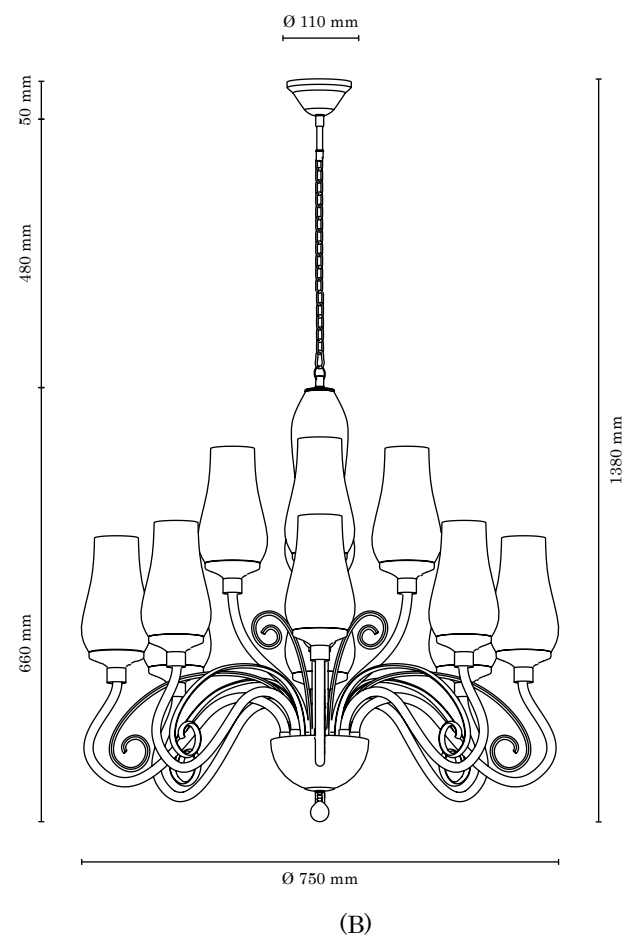

LUTECJA

Available configurations/Verfügbare Konfigurationen/Dostępne konfiguracje

(A) 8-light Chandelier/8-flg. Kronleuchter/Żyrandol 8-pkt.

	Item No. Art.-Nr. Nr Art.	Socket Fassung Oprawka	Glass Color Glasfarbe Kolor szkła	Canopy Color Baldachinfarbe Kolor podsufitki	Material Material Material
1	9150802	8xE14, max. 40W	White/Transparent · Weiss/Transparent Biały/Transparentny	Chrome · Chrom · Chrom	Glass/Metal · Glas/Metall · Szkło/Metal

(B) 12-light Chandelier/12-flg. Kronleuchter/Żyrandol 12-pkt.

	Item No. Art.-Nr. Nr Art.	Socket Fassung Oprawka	Glass Color Glasfarbe Kolor szkła	Canopy Color Baldachinfarbe Kolor podsufitki	Material Material Material
2	9151202	12xE14, max. 40W	White/Transparent · Weiss/Transparent Biały/Transparentny	Chrome · Chrom · Chrom	Glass/Metal · Glas/Metall · Szkło/Metal

Made in Europe