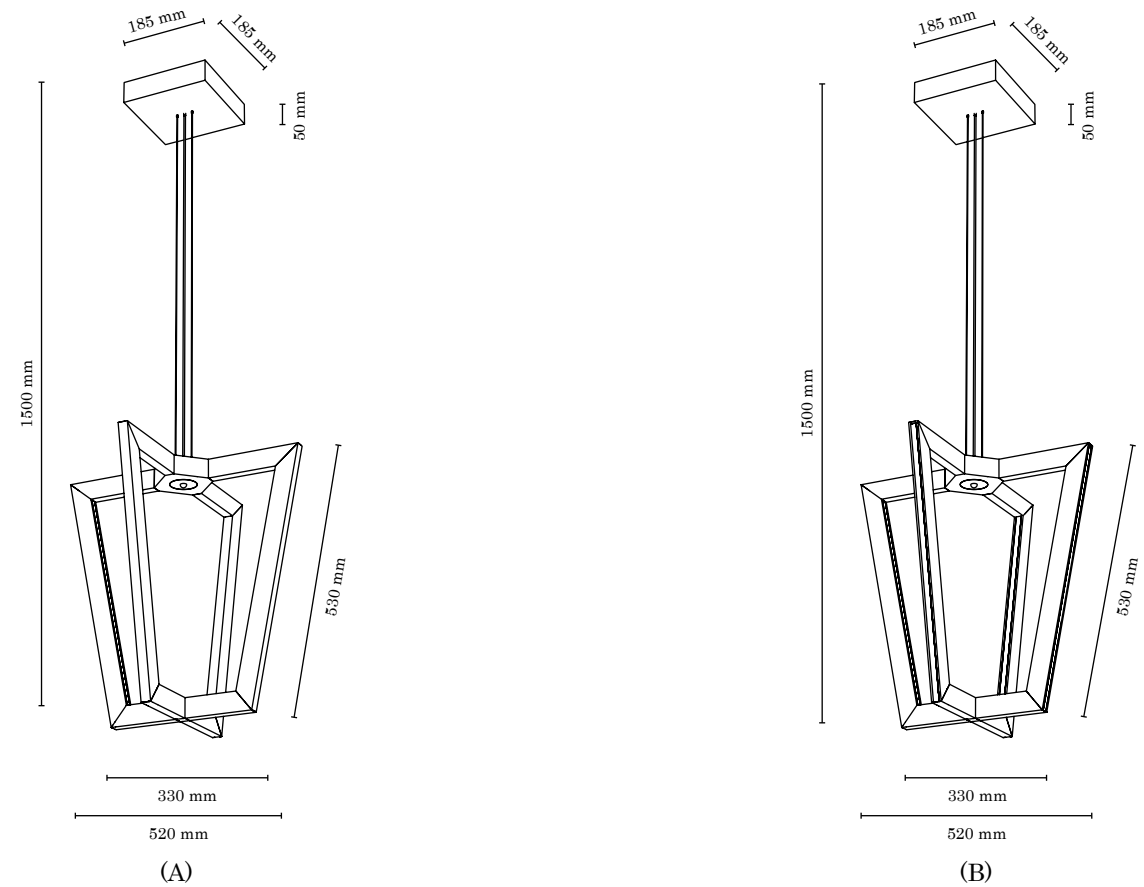

Available configurations/Verfügbare Konfigurationen/Dostępne konfiguracje

(A) IN Pendant/Pendelleuchte/Lampa wisząca

Item No. Art.-Nr. Nr Art.	Color Farbe Kolor	Material Material Material	Light source Lichtquelle Źródło światła
1	Oiled Oak · Eiche geölt · Dąb olejowany	Oak wood/Acrylic · Eichenholz/Acryl · Drewno dębowe/Akryl	integrated · integriert zintegrowane 4 x Modul LED 24V, 3000K Total: 27W, 2520 Lumen
2	Walnut · Nussbaum · Orzech	Beech wood/Acrylic · Buchenholz/Acryl · Drewno bukowe/Akryl	
3	Weiss · White · Biały		

(B) IN&OUT Pendant/Pendelleuchte/Lampa wisząca

Item No. Art.-Nr. Nr Art.	Color Farbe Kolor	Material Material Material	Light source Lichtquelle Źródło światła
4	Oiled Oak · Eiche geölt · Dąb olejowany	Oak wood/Acrylic · Eichenholz/Acryl · Drewno dębowe/Akryl	integrated · integriert zintegrowane 8 x Modul LED 24V, 3000K Total: 57W, 5320 Lumen
5	Walnut · Nussbaum · Orzech	Beech wood/Acrylic · Buchenholz/Acryl · Drewno bukowe/Akryl	
6	Weiss · White · Biały		

Made in Europe, 5 Years Guarantee

Example configuration/Beispielkonfiguration/Przykładowa konfiguracja