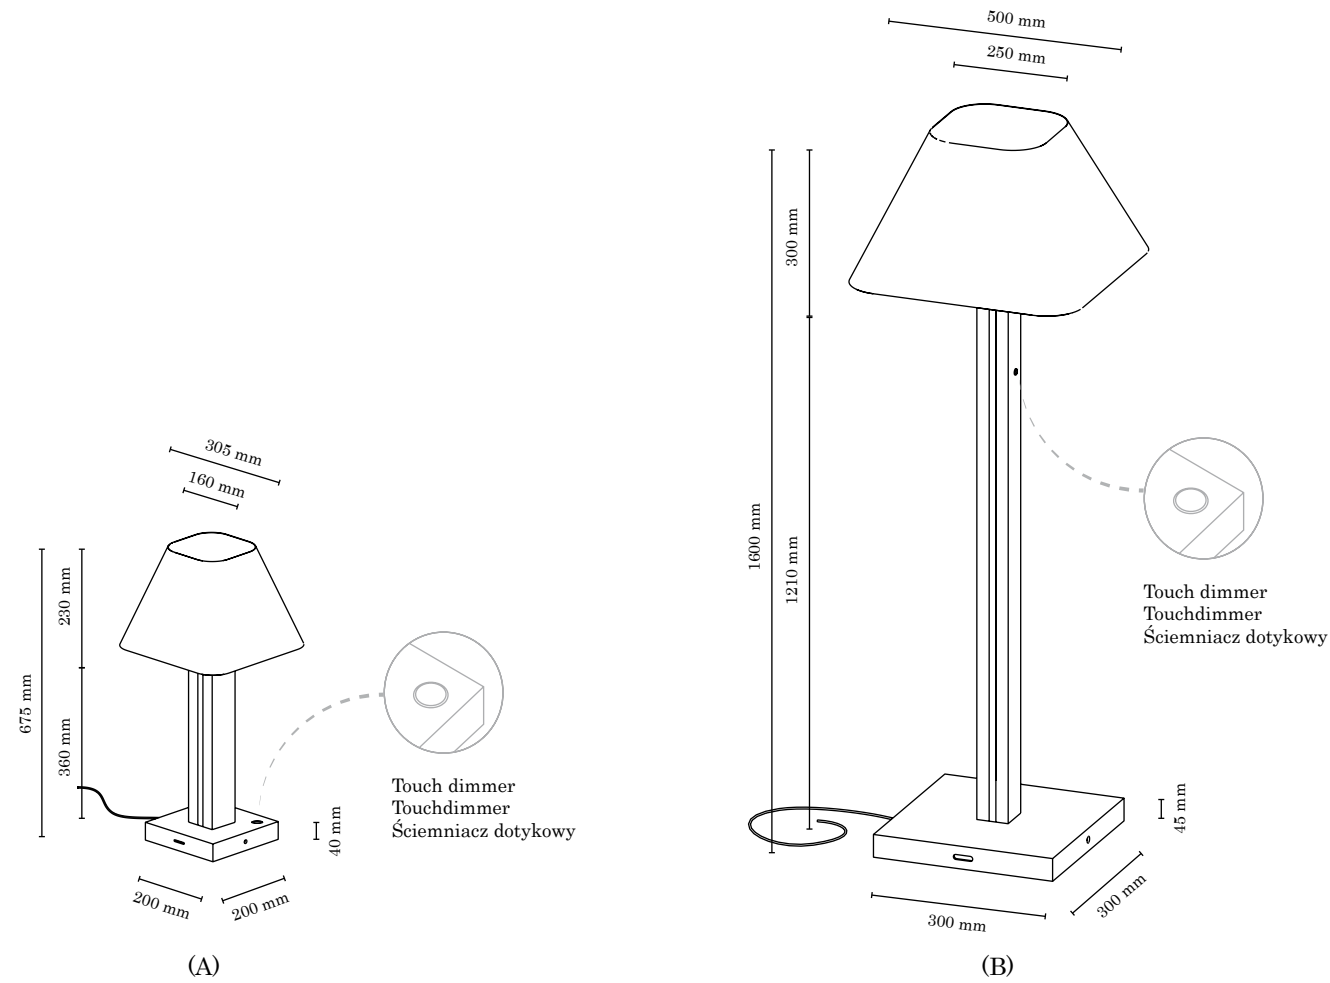

Available configurations/Verfügbare Konfigurationen/Dostępne konfiguracje

(A) Table lamp/Tischleuchte/Lampa stołowa

Item No. Art.-Nr. Nr Art.	Color | Farbe | Kolor			Material Material Materiał	Light source Lichtquelle Źródło światła	
	Base Fuss Podstawa	Shade Schirm Abażur	Cable Kabel Kabel			
1 7451174	Oiled Oak · Eiche geölt · Dąb olejowany	White · Weiss · Biały	Dark grey · Anthrazit · Antracyt	Oak wood/Acrylic/Fabric · Eichenholz/Acryl/Stoff Drewno dębowe/Akryl/Tkanina	1xE27, max 25W, 2 x Modul LED 24V, 3000K Total: 10.5W, 980 Lumen integrated · integriert · zintegrowane	
2 7451976	Walnut · Nussbaum · Orzech		Black · Schwarz · Czarny			Beech wood/Acrylic/Fabric · Buchenholz/Acryl/Stoff Drewno bukowe/Akryl/Tkanina

(B) Floor lamp/Stehleuchte/Lampa podłogowa

Item No. Art.-Nr. Nr Art.	Color | Farbe | Kolor			Material Material Materiał	Light source Lichtquelle Źródło światła	
	Base Fuss Podstawa	Shade Schirm Abażur	Cable Kabel Kabel			
3 6451174	Oiled Oak · Eiche geölt · Dąb olejowany	White · Weiss · Biały	Dark grey · Anthrazit · Antracyt	Oak wood/Acrylic/Fabric · Eichenholz/Acryl/Stoff Drewno dębowe/Akryl/Tkanina	1xE27, max 60W, 2 x Modul LED 24V, 3000K Total: 36W, 3350 Lumen integrated · integriert · zintegrowane	
4 6451976	Walnut · Nussbaum · Orzech		Black · Schwarz · Czarny			Beech wood/Acrylic/Fabric · Buchenholz/Acryl/Stoff Drewno bukowe/Akryl/Tkanina

Made in Europe, 5 Years Guarantee