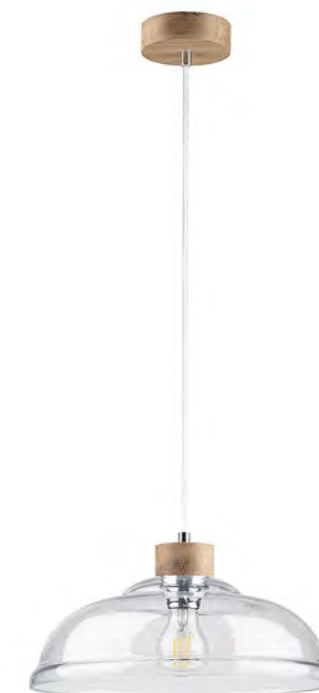

(4) 9873028

(2) 9882074