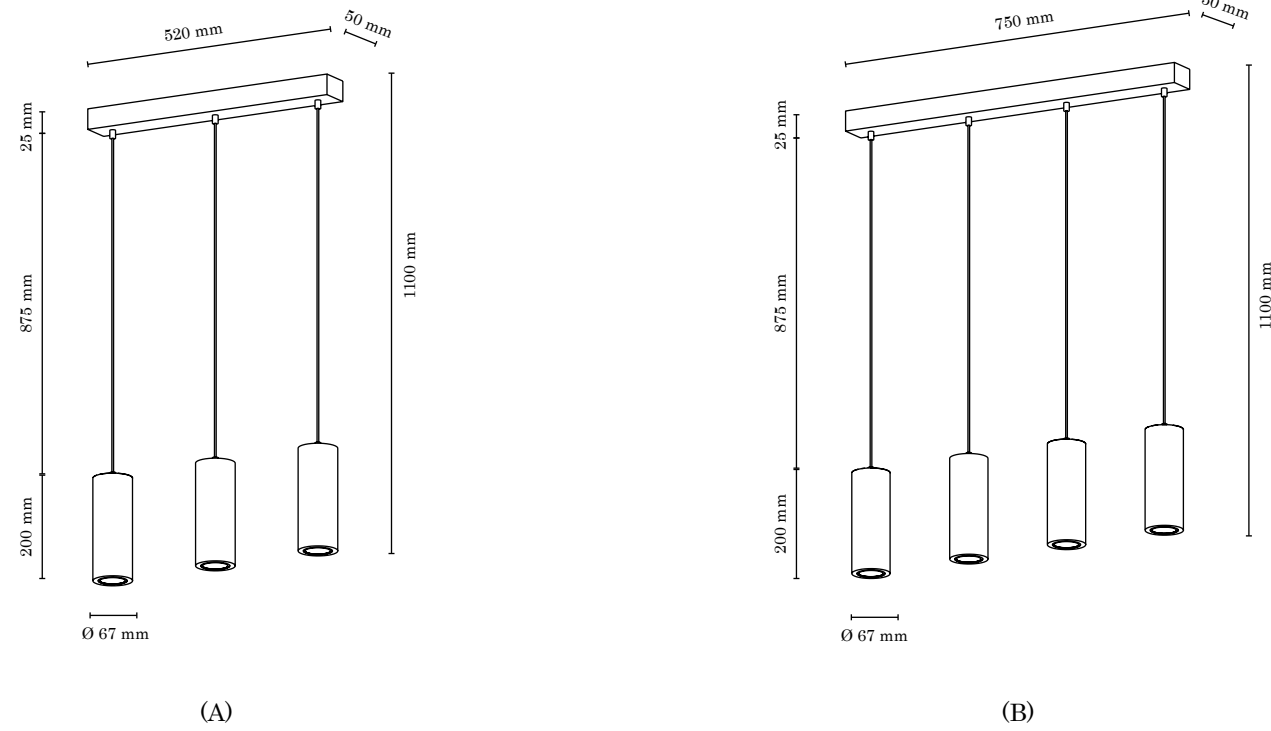

Made in Europe

(1) 1551174

(4) 1559376R

PIPE

Example configuration/Beispielkonfiguration/Przykładowa konfiguracja

Available configurations/Verfügbare Konfigurationen/Dostępne konfiguracje

(A) 3-light Pendant/3-flg. Pendelleuchte/Lampa wisząca 3-pkt.