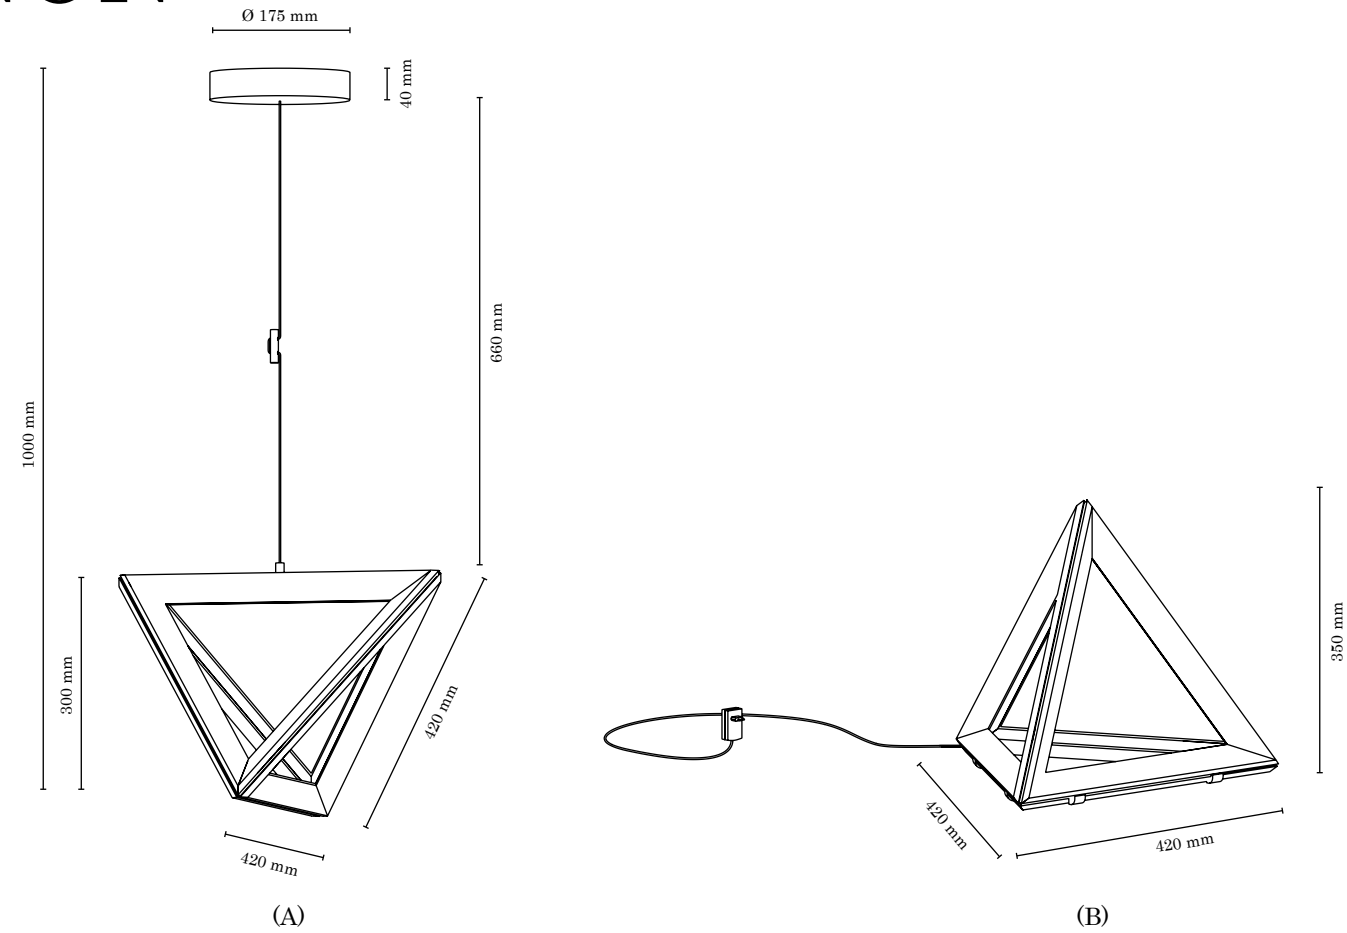

TRIGONON

Example configuration/Beispielkonfiguration/Przykładowa konfiguracja

Available configurations/Verfügbare Konfigurationen/Dostępne konfiguracje

(A) Pendant/Pendelleuchte/Lampa wisząca

Item No. Art.-Nr. Nr Art.	Color Farbe Kolor	Cable Color Kabelfarbe Kolor kabla	Material Material Materiał	Light source Lichtquelle Źródło światła
1	Oiled Oak · Eiche geölt · Dąb olejowany	Dark grey · Anthrazit · Antracyt	Oak wood · Eichenholz · Drewno dębowe	integrated · integriert zintegrowane LED 24V, 27W, 3000K Total: 2500 Lumen
2	Walnut · Nussbaum · Orzech	Black · Schwarz · Czarny	Beech wood/Acrylic · Buchenholz/Acryl · Drewno bukowe/Akryl	

(B) Table lamp/Tischleuchte/Lampa stołowa

Item No. Art.-Nr. Nr Art.	Color Farbe Kolor	Cable Color Kabelfarbe Kolor kabla	Material Material Materiał	Light source Lichtquelle Źródło światła
3	Oiled Oak · Eiche geölt · Dąb olejowany	Black · Schwarz · Czarny	Oak wood · Eichenholz · Drewno dębowe	integrated · integriert zintegrowane LED 24V, 27W, 3000K Total: 2500 Lumen
4	Walnut · Nussbaum · Orzech		Beech wood/Acrylic · Buchenholz/Acryl · Drewno bukowe/Akryl	

Made in Europe, 5 Years Guarantee