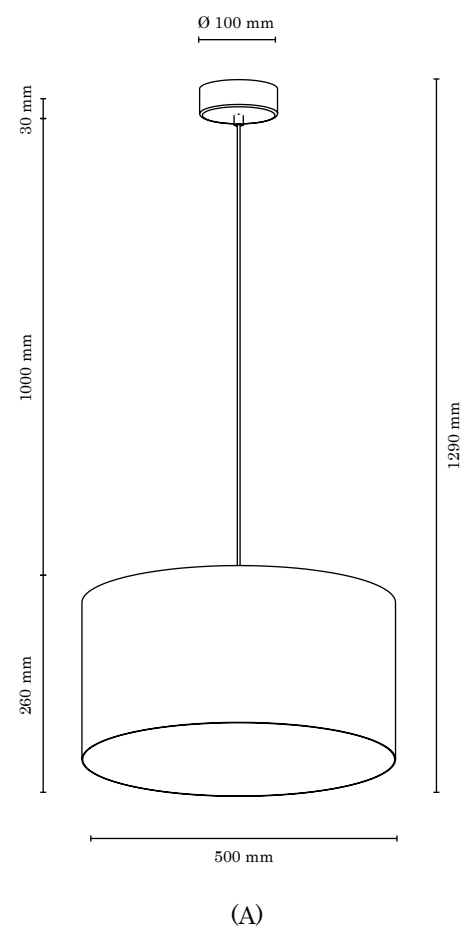

VICTORIA

Example configuration/Beispielkonfiguration/Przykładowa konfiguracja

Available configurations/Verfügbare Konfigurationen/Dostępne konfiguracje

(A) Pendant/Pendelleuchte/Lampa wisząca

Item No. Art.-Nr. Nr Art.	Color Farbe Kolor			Material Material Material	Socket Fassung Oprawka	
	Shade Schirm Abażur	Canopy Baldachin Podsufitka	Cable Kabel Kabel			
1	1421802	White/Gold · Weiss/Gold · Biały/Złoty	White · Weiss · Biały	White · Weiss · Biały	Fabric/Metal · Stoff/Metall · Tkanina/Metal	1xE27, max 60W
2	1422802	White/Copper · Weiss/Kupfer · Biały/Miedziany				
3	1423904	Black/Gold · Schwarz/Gold · Czarny/Złoty	Black · Schwarz · Czarny	Black · Schwarz · Czarny		
4	1424904	Black/Copper · Schwarz/Kupfer · Czarny/Miedziany				