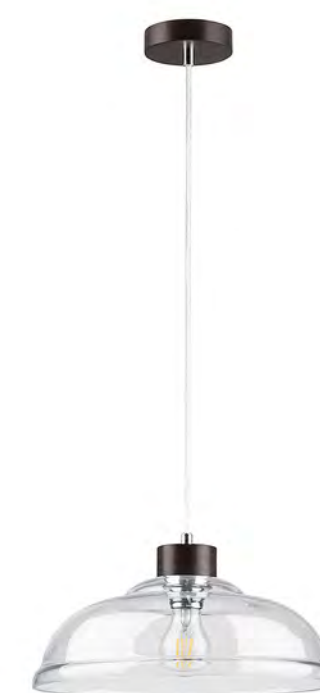

(8) 9874076

(3) 9882076