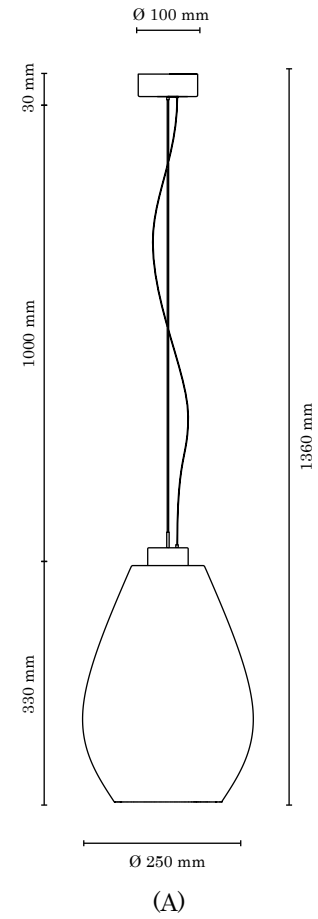

Example configuration/Beispielkonfiguration/Przykładowa konfiguracja

Available configurations/Verfügbare Konfigurationen/Dostępne konfiguracje

(A) Pendant/Pendelleuchte/Lampa wisząca

Item No. Art.-Nr. Nr Art.	Glas No. Glass-Nr. Nr szkła	Color/Farbe/Kolor			Material Material Material	Socket Fassung Oprawka
		Glas Glass Szkło	Canopy Baldachin Podsufitka	Cable Kabel Kabel		
1	G1521	Transparent · Transparent Transparentny	Chrome · Chrom · Chrom	Transparent Transparent Transparentny	Metal/Glass · Metall/Glas · Metal/Szkło	1xE27, max 60W
2			Oiled Oak · Eiche geölt · Dąb olejowany		Oak wood/Glass · Eichenholz/Glas · Drewno dębowe/Szkło	
3			Walnut · Nussbaum · Orzech		Beech wood/Glass · Buchenholz/Glas · Drewno bukowe/Szkło	
4	G1551	Smoked glass · Rauchglas Szkło dymione	Chrome · Chrom · Chrom	Metal/Glass · Metall/Glas · Metal/Szkło		
5			Oiled Oak · Eiche geölt · Dąb olejowany	Oak wood/Glass · Eichenholz/Glas · Drewno dębowe/Szkło		
6	G1552	White · Weiss · Biały	Chrome · Chrom · Chrom	Transparent Transparent Transparentny	Metal/Glass · Metall/Glas · Metal/Szkło	
7			Oiled Oak · Eiche geölt · Dąb olejowany		Oak wood/Glass · Eichenholz/Glas · Drewno dębowe/Szkło	
8			Walnut · Nussbaum · Orzech		Beech wood/Glass · Buchenholz/Glas · Drewno bukowe/Szkło	

Made in Europe