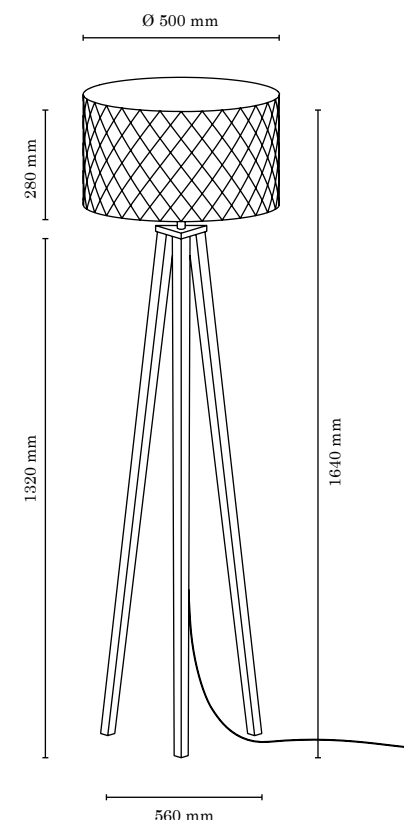

MIRABELLA

(B)

Available configurations/Verfügbare Konfigurationen/Dostępne konfiguracje

(A) Table lamp/Tischleuchte/Lampa stołowa

Item No. Art.-Nr. Nr Art.	Color | Farbe | Kolor			Material Material Materiał	Socket Fassung Oprawka	
	Shade Schirm Abażur	Base Fuss Podstawa	Cable Kabel Kabel			
1	6811174	Pearl · Perle · Perłowy	Oiled Oak · Eiche geölt - Dąb olejowany	Dark grey · Anthrazit · Antracyt	Oak wood/Synthetic Eichenholz/Kunststoff Drewno dębowe/Tworzywo sztuczne	1xE27, max 60W
2	6812174	Silver · Silber · Srebrny				
3	6813174	Brown · Braun · Brązowy				
4	6816174	Black · Schwarz · Czarny				

(B) Floor lamp/Stehleuchte/Lampa podłogowa

Item No. Art.-Nr. Nr Art.	Color | Farbe | Kolor			Material Material Materiał	Socket Fassung Oprawka	
	Shade Schirm Abażur	Base Fuss Podstawa	Cable Kabel Kabel			
5	6721174	Pearl · Perle · Perłowy	Oiled Oak · Eiche geölt - Dąb olejowany	Dark grey · Anthrazit · Antracyt	Oak wood/Synthetic Eichenholz/Kunststoff Drewno dębowe/Tworzywo sztuczne	1xE27, max 60W
6	6722174	Silver · Silber · Srebrny				
7	6723174	Brown · Braun · Brązowy				
8	6726174	Black · Schwarz · Czarny				

Made in Europe

Example configuration/Beispielkonfiguration/Przykładowa konfiguracja