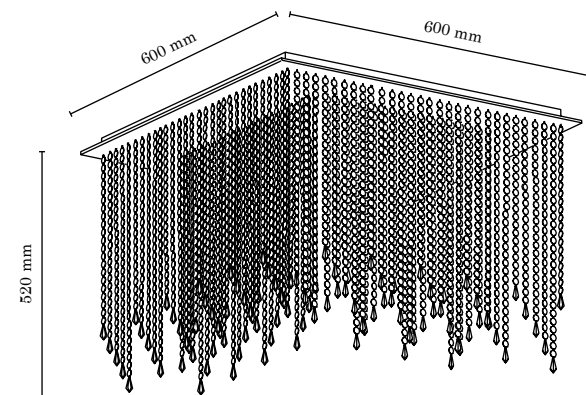

EUPHORIA LONG

(A)

(B)

(1) 5970728

(2) 5971328

Available configurations/Verfügbare Konfigurationen/Dostępne konfiguracje

(A) Round ceiling lamp/Deckenleuchte Rund/Lampa sufitowa okrągła

	Item No. Art.-Nr. Nr Art.	Glass Color Glasfarbe Kolor szkła	Base Color Gestellfarbe Kolor podstawy	Material Material Material	Socket Fassung Oprawka
1	5970728	Transparent · Transparent · Transparentny	Chrome · Chrom · Chrom	Crystal/Metal · Kristall/Metall · Kryształ/Metal	Incl. 7xG9, max. 28W

(B) Square ceiling lamp/Deckenleuchte Eckig/Lampa sufitowa kwadratowa

	Item No. Art.-Nr. Nr Art.	Glass Color Glasfarbe Kolor szkła	Base Color Gestellfarbe Kolor podstawy	Material Material Material	Socket Fassung Oprawka
2	5971328	Transparent · Transparent · Transparentny	Chrome · Chrom · Chrom	Crystal/Metal · Kristall/Metall · Kryształ/Metal	Incl. 13xG9, max. 28W

Made in Europe