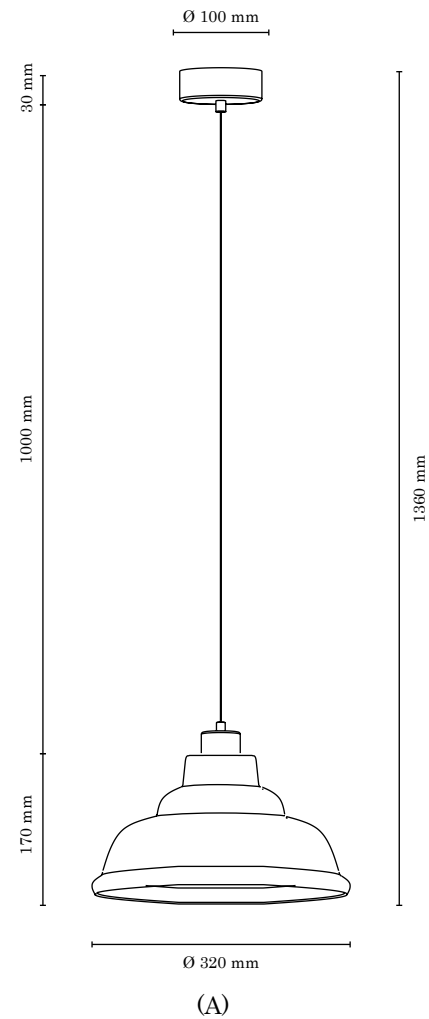

(A)

Available configurations/Verfügbare Konfigurationen/Dostępne konfiguracje

(A) Pendant/Pendelleuchte/Lampa wisząca

Item No. Art.-Nr. Nr Art.	Glas No. Glass-Nr. Nr szkła	Color/Farbe/Kolor			Material Material Material	Socket Fassung Oprawka
		Glas Glass Szkło	Canopy Baldachin Podsufitka	Cable Kabel Kabel		
1	9872028	Transparent Transparent Transparentny	Chrome · Chrom · Chrom	Transparent Transparent Transparentny	Metal/Glass · Metall/Glas · Metal/Szkło	1xE27, max 60W
2	9872074		Oiled Oak · Eiche geölt · Dąb olejowany		Oak wood/Glass · Eichenholz/Glas · Drewno dębowe/Szkło	
3	9872076		Walnut · Nussbaum · Orzech		Beech wood/Glass · Buchenholz/Glas · Drewno bukowe/Szkło	
4	9873028	Smoked glass · Rauchglas Szkło dymione	Chrome · Chrom · Chrom	Metal/Glass · Metall/Glas · Metal/Szkło		
5	9873074		Oiled Oak · Eiche geölt · Dąb olejowany	Oak wood/Glass · Eichenholz/Glas · Drewno dębowe/Szkło		
6	9874028	White · Weiss · Biały	Chrome · Chrom · Chrom	Metal/Glass · Metall/Glas · Metal/Szkło		
7	9874074		Oiled Oak · Eiche geölt · Dąb olejowany	Oak wood/Glass · Eichenholz/Glas · Drewno dębowe/Szkło		
8	9874076		Walnut · Nussbaum · Orzech	Beech wood/Glass · Buchenholz/Glas · Drewno bukowe/Szkło		

Made in Europe

Example configuration/Beispielkonfiguration/Przykładowa konfiguracja