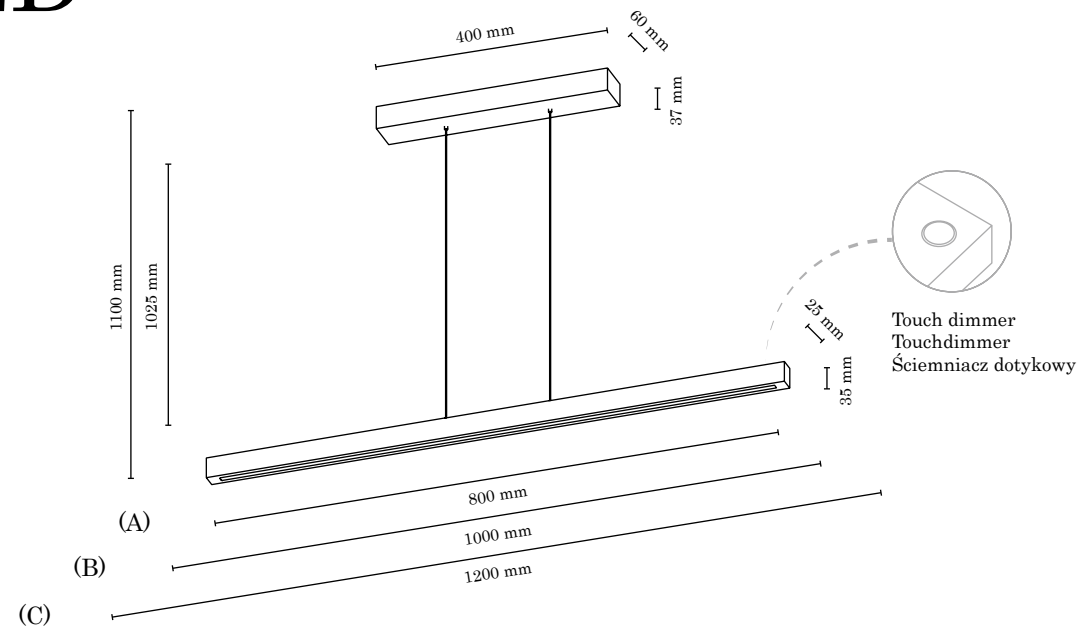

SMAL 1 LED

Available configurations/Verfügbare Konfigurationen/Dostępne konfiguracje

(A) 800 mm Pendant/Pendelleuchte/Lampa wisząca

Item No.	Art.-Nr.	Nr Art.	Color | Farbe | Kolor	Material | Material | Material	Light source | Lichtquelle | Źródło światła
1	1509474		Oiled Oak · Eiche geölt · Dąb olejowany	Oak wood/Acrylic · Eichenholz/Acryl · Drewno dębowe/Akryl	integrated · integriert · zintegrowane 1 x Modul LED 24V, 3000K Total: 12W, 1050 Lumen
2	1509476		Walnut · Nussbaum · Orzech	Beech wood/Acrylic · Buchenholz/Acryl · Drewno bukowe/Akryl	
3	1509460		Birch · Birke · Brzoza	Birch wood/Acrylic · Birkenholz/Acryl · Brzoza/Akryl	
4	1509442		White · Weiss · Biały	Beech wood/Acrylic · Buchenholz/Acryl · Drewno bukowe/Akryl	

(B) 1000 mm Pendant/Pendelleuchte/Lampa wisząca

Item No.	Art.-Nr.	Nr Art.	Color | Farbe | Kolor	Material | Material | Material	Light source | Lichtquelle | Źródło światła
5	1509674		Oiled Oak · Eiche geölt · Dąb olejowany	Oak wood/Acrylic · Eichenholz/Acryl · Drewno dębowe/Akryl	integrated · integriert · zintegrowane 1 x Modul LED 24V, 3000K Total: 15W, 1330 Lumen
6	1509676		Walnut · Nussbaum · Orzech	Beech wood/Acrylic · Buchenholz/Acryl · Drewno bukowe/Akryl	
7	1509660		Birch · Birke · Brzoza	Birch wood/Acrylic · Birkenholz/Acryl · Brzoza/Akryl	
8	1509642		White · Weiss · Biały	Beech wood/Acrylic · Buchenholz/Acryl · Drewno bukowe/Akryl	

(C) 1200 mm Pendant/Pendelleuchte/Lampa wisząca

Item No.	Art.-Nr.	Nr Art.	Color | Farbe | Kolor	Material | Material | Material	Light source | Lichtquelle | Źródło światła
9	1509774		Oiled Oak · Eiche geölt · Dąb olejowany	Oak wood/Acrylic · Eichenholz/Acryl · Drewno dębowe/Akryl	integrated · integriert · zintegrowane 1 x Modul LED 24V, 3000K Total: 18W, 1610 Lumen
10	1509776		Walnut · Nussbaum · Orzech	Beech wood/Acrylic · Buchenholz/Acryl · Drewno bukowe/Akryl	
11	1509760		Birch · Birke · Brzoza	Birch wood/Acrylic · Birkenholz/Acryl · Brzoza/Akryl	
12	1509742		White · Weiss · Biały	Beech wood/Acrylic · Buchenholz/Acryl · Drewno bukowe/Akryl	

Made in Europe, 5 Years Guarantee

Example configuration/Beispielkonfiguration/Przykładowa konfiguracja