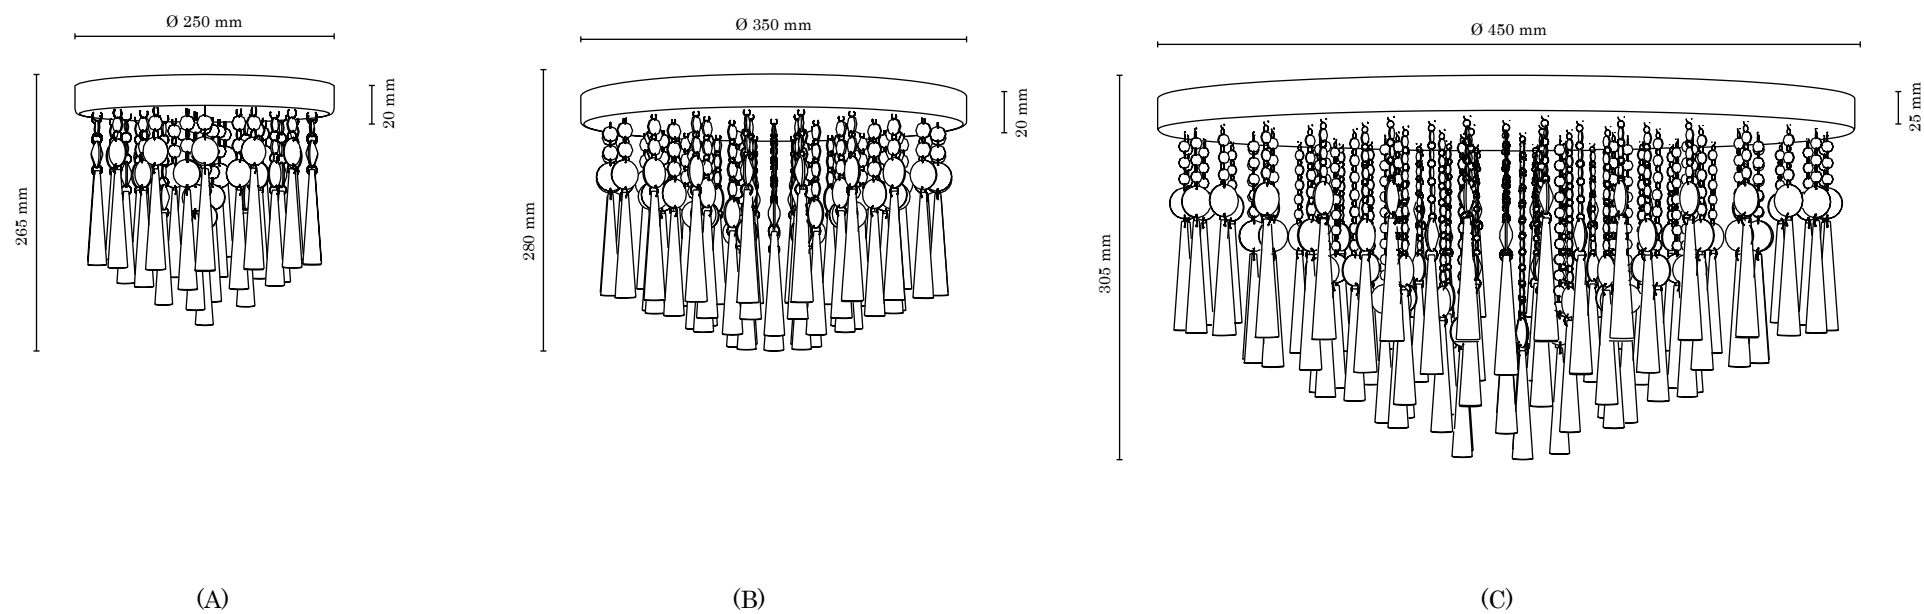

LUXORIA

(1) 9018328