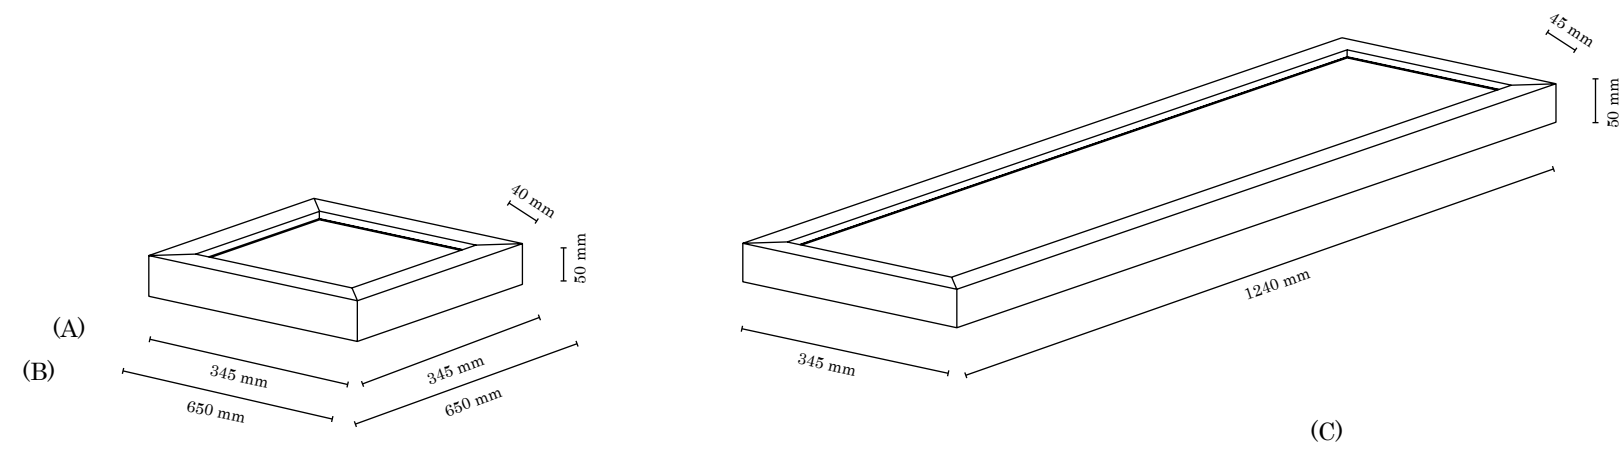

Made in Europe, 5 Years Guarantee

(1) 2088515

(2) 2088576

(3) 2088715

(4) 2088776

Available configurations/Verfügbare Konfigurationen/Dostępne konfiguracje

(A) 345x345 mm Ceiling lamp/Deckenleuchte/Lampa sufitowa