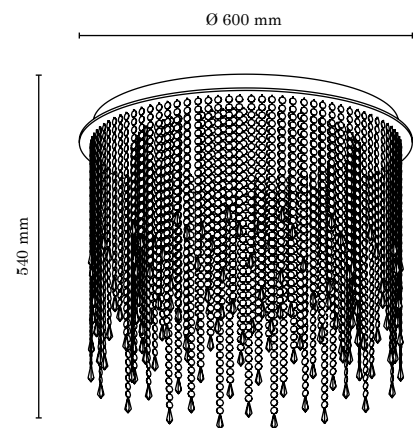

EUPHORIA LONG

(A)