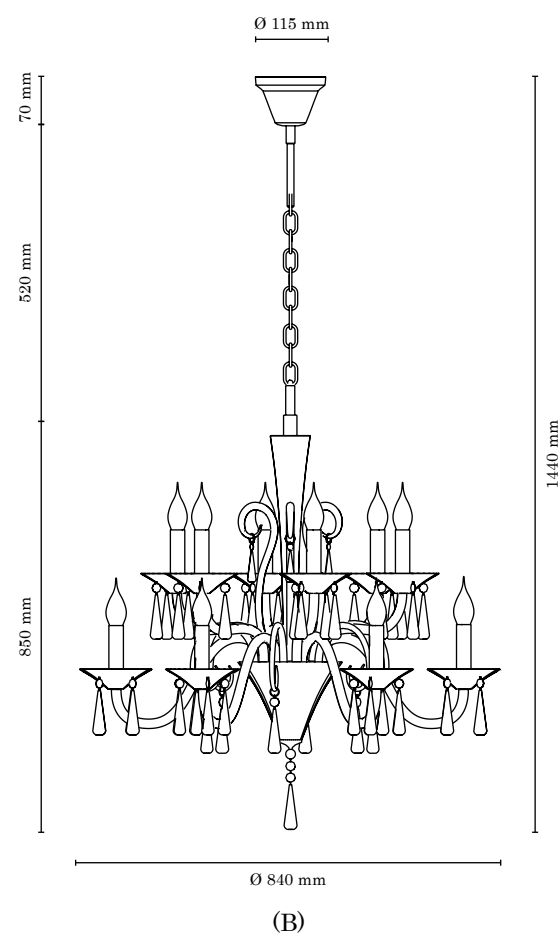

ROSANO

(1) 5193602