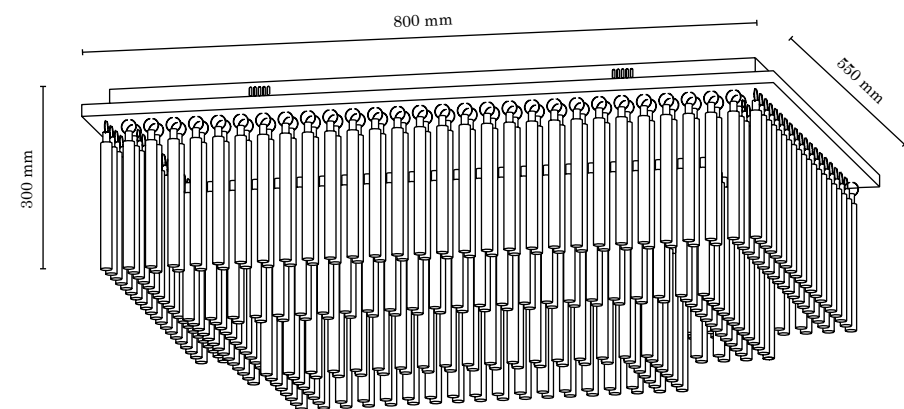

EUPHORIA SHORT

(A)

(B)

Crystal No./Kristall-Nr./Nr Kryształu K0861

Available configurations/Verfügbare Konfigurationen/Dostępne konfiguracje

(A) Round ceiling lamp/Deckenleuchte Rund/Lampa sufitowa okrągła

	Item No. Art.-Nr. Nr Art.	Glass Color Glasfarbe Kolor szkła	Base Color Gestellfarbe Kolor podstawy	Material Material Material	Socket Fassung Oprawka
1	5971628	Transparent · Transparent · Transparentny	Chrome · Chrom · Chrom	Crystal/Metal · Kristall/Metall · Kryształ/Metal	Incl. 6xLED 3W, 1440 Lumen, 3000K

(B) Rectangular ceiling lamp/Deckenleuchte Rechteckig/Lampa sufitowa prostokątna

	Item No. Art.-Nr. Nr Art.	Glass Color Glasfarbe Kolor szkła	Base Color Gestellfarbe Kolor podstawy	Material Material Material	Socket Fassung Oprawka
2	5971928	Transparent · Transparent · Transparentny	Chrome · Chrom · Chrom	Crystal/Metal · Kristall/Metall · Kryształ/Metal	Incl. 19xLED 3W, 4560 Lumen, 3000K

Made in Europe