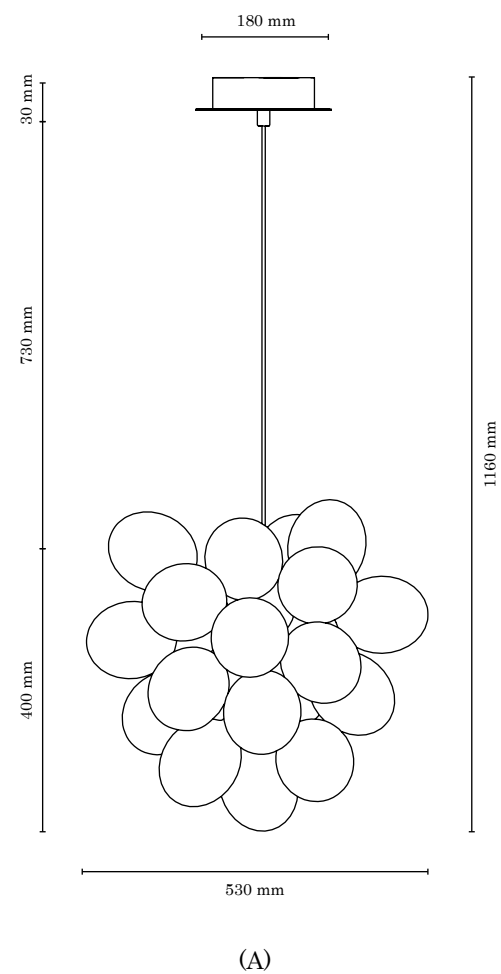

GRAPE

Available configurations/Verfügbare Konfigurationen/Dostępne konfiguracje

(A) Pendant/Pendelleuchte/Lampa wisząca

	Item No. Art.-Nr. Nr Art.	Glass Color Glasfarbe Kolor szkła	Base Color Gestellfarbe Kolor podstawy	Material Material Material	Socket Fassung Oprawka
1	5750828	Transparent · Transparent · Transparentny	Chrome · Chrom · Chrom	Glass/Metal · Glas/Metall · Szkło/Metal	Incl. 8xG9 28W
2	5750832	Smoked metallic · Metallic Grau · Szary metaliczny			

Made in Europe